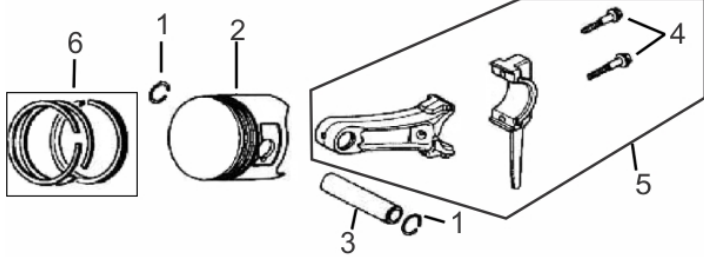

Anéis-Pistão-Biela

Ref.	Cód	Descrição	Qtd Prod
1	459	ANEL TRAVA PISTAO 6.5/8.0	2
2	460	PISTAO STD/G 6.5	1
3	461	PINO DO PISTAO/G	1
4	462	PARAF M7X1.0X32MM- ZN PR	2
5	463	BIELA COMPL G6.5	1
6	464	JOGO DE ANEIS G5.5 E G6.5	1