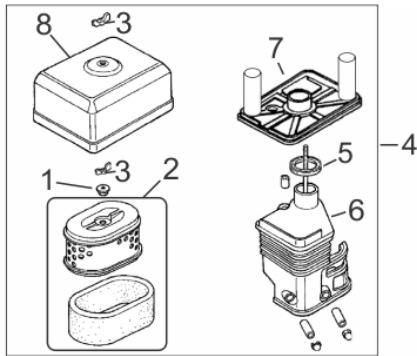

Conjunto Filtro Ar