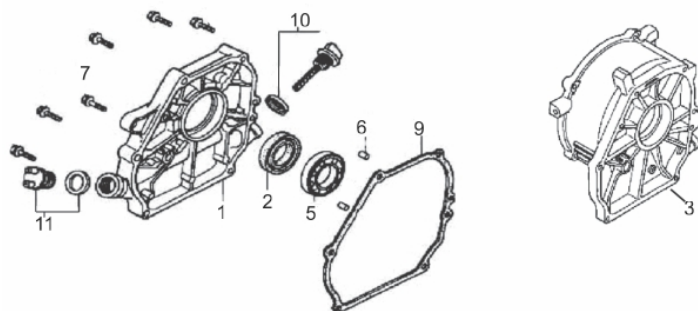

Tampa do Bloco

Ref.	Cód	Descrição	Qtd Prod
1	445	TAMPA CARCACA/G	1
2	446	RETENTOR 25X41.25X6MM	1
5	449	ROL ESF 6205 VIRABREQUI/G	1
6	450	PINO 8X14MM GUIA TAMPA	2
7	451	PARAF M8X1.25X32MM- ZN BR	6
9	453	JUNTA TAMPA CARCACA/G	1
10	454	BUJAO NIVEL OL-ANEL/G	1
11	455	TAMPA OL-ANEL/G	1
91	836	JOGO DE JUNTAS/G 6.5	1