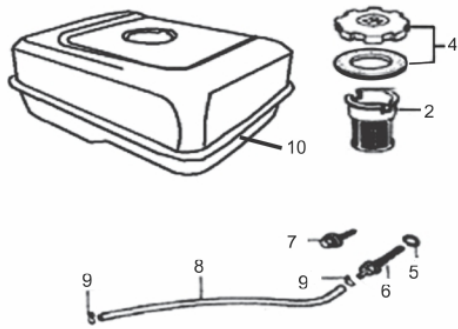

Tanque de Combustível