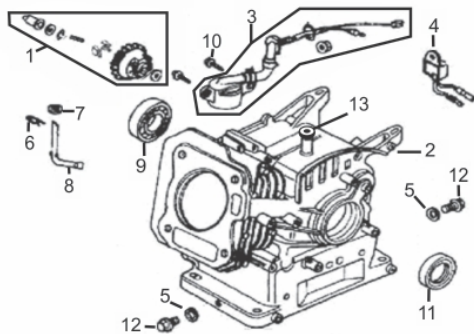

MOTOR BFGE 4T 6.5CV P.E.

60601

Tipo	Gasolina 4T, Refrigerado a Ar
Potência Máxima (Cv)(KW/Rpm)	6,5 (4,8/3600)
Potência Reg. Contínuo (Cv)(KW/Rpm)	5,6 (4,1/3600)
Torque Máximo (kgfm/rpm)	1,35/2.500
Cilindrada (cm³)	196
Diâmetro do Cilindro (mm)	68
Curso do Pistão (mm)	54
Eixo - Diâm. X Comp. (pol/mm)	Ø3/4"(19,05) X 61,5
Taxa de Compressão	8,5:1
Reservatório do Cáter (L)	0,6 / SAE 20W50
Capacidade do Tanque (L)	3,6 / Gasolina Comum
Consumo Médio (L/h)	1,5
Sistema de Alimentação (Tipo)	Carburador (Bóia)
Sistema de Ignição	Eletrônica (CDI)
Sistema de Partida	Elétrica e Manual
Sistema de Lubrificação (Tipo)	Salpico
Filtro de Ar (Tipo)	Elemento de Papel
Dimensões CxLxA (mm)	410x360x370
Peso Bruto (kg)	19,3
Peso Líquido (kg)	18,2

Bloco Cilindro

Ref.	Cód	Descrição	Qtd Prod
1	434	CONJ RAR G6.5	1
2	435	CARCACA-CILINDRO/G	1
3	436	INTERRUPTOR NIVEL OLEO/G	1
4	437	RELE INTERRUPT.NIVEL OLEO	1
5	614	ARRUELA VEDACAO DRENO/G	2
6	481	GRAMPO BRACO RAR/G	1
8	482	BRACO RAR G6.5	1
9	449	ROL ESF 6205 VIRABREQUI/G	1
10	483	PARAF M6X1X16MM- ZN PR	2
11	446	RETENTOR 25X41.25X6MM	1
12	484	PARAF M10X1.25X15MM-ZN BR	2
13	1787	RETENTOR 6X11X4MM	1