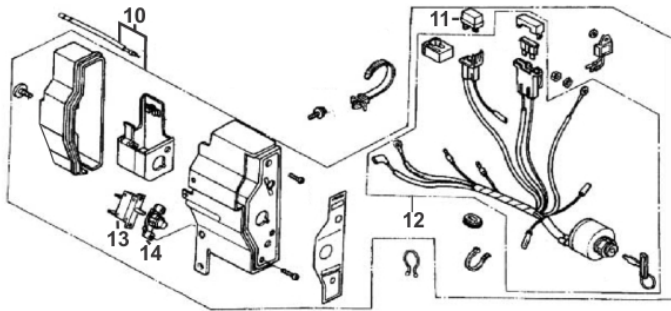

Painel de Comando Partida Elétrica

Ref.	Cód	Descrição	Qtd Prod
10	1455	PAINEL COMPLETO PART.EL/G	1
11	1456	RETIFICADOR B PAINEL/G	1
12	1457	CHAVE DE PARTIDA COMP/G	1
13	1458	RELE TERMICO PAINEL PE/G	1
14	1459	CAPA DO RELE TERM PE/G	1
15	2938	CHAVE DE PARTIDA/G	1