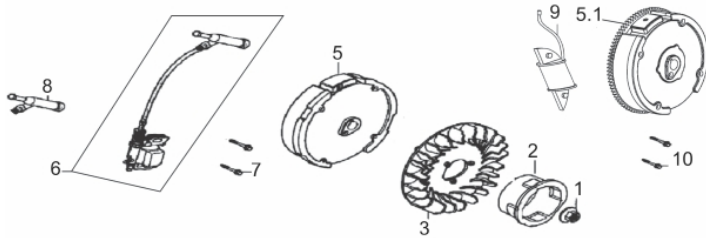

Volante - Bobina