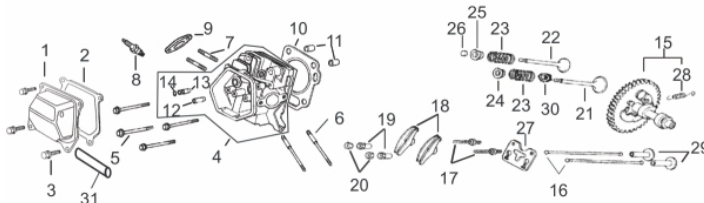

Cabeçote-Comando de Válvulas

Ref.	Cód	Descrição	Qtd Prod
1	169	TAMPA CABECOTE 2/G	1
2	419	JUNTA TAMPA CABECOTE/G	1
3	427	PARAF M6X1X14MM- ZN BR	4
4	422	CABECOTE H/GERADOR/G	1
5	420	PARAF M8X1.25X55MM- ZN BR	4
6	428	PRIS M6X1.0X113MM - ZN BR	2
7	429	PRIS M8X1.25X34 ZN BR	2
8	430	VELA IGNICAO/G	1
9	431	JUNTA ESCAPE/G	1
10	432	JUNTA CABECOTE/G	1
11	433	PINO 10X16 GUIA CABECOTE	2
12	441	GUIA VALVULA ADMISSAO/G	1
13	424	GUIA VALVULA ESCAPE/G	1
14	423	ANEL TRAVA GUIA VALVULA/G	2
15	458	ARVORE COMANDO G6.5	1
16	465	VARETA VALVULA/G	2
17	466	PARAF REGULAGEM BALANCIM	2
18	467	BALANCIM G6.5	2
19	468	PORCA BALANCIM/G	2
20	469	CONTRA PORCA BALANCIM/G	2
21	470	VALVULA ADMISSAO/G	1
22	471	VALVULA ESCAPE/G	1
23	472	MOLA DA VALVULA/G	2
24	473	PRATO MOLA ADMISSAO/G	1
25	474	PRATO MOLA ESCAPE/G	1
26	475	PASTILHA DA VALVULA/G	1
27	476	PLACA GUIA DAS VARETAS/G	1
28	477	MOLA DO DESCOMPRESSOR/G	1