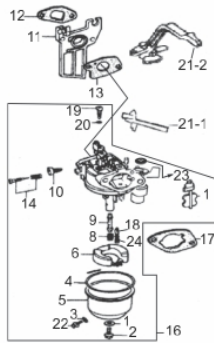

Cabeçote-Comando de Válvulas

Ref.	Cód	Descrição	Qtd Prod
1	169	TAMPA CABECOTE 2/G	1
2	419	JUNTA TAMPA CABECOTE/G	1
3	427	PARAF M6X1X14MM- ZN BR	4
4	422	CABECOTE H/GERADOR/G	1
5	420	PARAF M8X1.25X55MM- ZN BR	4
6	428	PRIS M6X1.0X113MM - ZN BR	2
7	429	PRIS M8X1.25X34 ZN BR	2
8	430	VELA IGNICAO/G	1
9	431	JUNTA ESCAPE/G	1
10	432	JUNTA CABECOTE/G	1
11	433	PINO 10X16 GUIA CABECOTE	2
12	441	GUIA VALVULA ADMISSAO/G	1
13	424	GUIA VALVULA ESCAPE/G	1
14	423	ANEL TRAVA GUIA VALVULA/G	2
15	458	ARVORE COMANDO G6.5	1
16	465	VARETA VALVULA/G	2
17	466	PARAF REGULAGEM BALANCIM	2
18	467	BALANCIM G6.5	2
19	468	PORCA BALANCIM/G	2
20	469	CONTRA PORCA BALANCIM/G	2
21	470	VALVULA ADMISSAO/G	1
22	471	VALVULA ESCAPE/G	1
23	472	MOLA DA VALVULA/G	2
24	473	PRATO MOLA ADMISSAO/G	1
25	474	PRATO MOLA ESCAPE/G	1
26	475	PASTILHA DA VALVULA/G	1
27	476	PLACA GUIA DAS VARETAS/G	1
28	477	MOLA DO DESCOMPRESSOR/G	1

Ref.	Cód	Descrição	Qtd Prod
29	478	TUCHO VALVULA/G	2
30	479	RETENTOR DE VALVULA/G	1
31	548	MANGUEIRA RESPIRO/G	1
*	2607	CONJ CABECOTE COMPLETO	1

Carburador

Ref.	Cód	Descrição	Qtd Prod
1	509	ANEL PARAFUSO CUBA	1
2	510	PARAF M8X1X10MM- ZN AM	1
3	511	ANEL VEDACAO DRENO	1
4	512	ANEL VEDACAO CUBA CARB/G	1
5	513	CUBA DO CARBURADOR/G	1
6	514	BOIA CARBURADOR G6.5	1
8	516	GICLEUR/G	1
9	517	GICLEUR PRINCIPAL/G	1
10	518	PARAF ACELERACAO 10MM	1
11	519	COLETOR ADMISSAO/G	1
12	520	JUNTA COLETOR/G	1
13	521	JUNTA CARBURADOR	1
14	522	PARAF MISTURA-MOLA/G	1
15	2870	EIXO BORB.AFOGADOR/G	1
16	524	CARBURADOR COMPL/G 6.5	1
17	525	JUNTA ESPACADORA/G	1
18	526	AGULHA BOIA CARBURADOR/G	1
19	527	GICLEUR DA BAIXA/G	1
20	528	ANEL O-RING GICLEUR BAIXA	1
21	529	ALAVANCA DO AFOGADOR/G	1
22	530	PARAF M6X1X8MM- ZN AM	1
23	806	ANEL VEDACAO TORNEIRA/G	1
24	2668	MOLA BOIA CARBURADOR/G	1
	2070	EIXO ACELER.C/BORB.CARB/G	1
	2869	BORBOLETA AFOGADOR/G	1
	3292	PARAF BORBOLETA ACEL./G	1
	3290	BORBOLETA ACELERAD./G	1
	2541	COPO FILTRO DECANTACAO/G	1
	3907	ANEL O-RING BUJAO	1