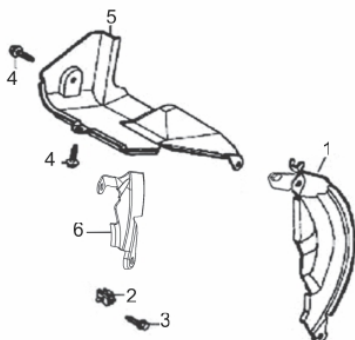

Chapa Defletora - Chapa Lateral

Ref.	Cód	Descrição	Qtd Prod
1	504	CHAPA LAT RELE TERMICO/G	1
2	505	CLIP DA FIACAO/G	1
3	506	PARAF M6X1X20MM- ZN BR	1
4	507	PARAF M6X1X10MM- ZN BR	2
5	508	CHAPA DEFLETORA G6.5	1
6	306	CHAPA LATERAL PE/G	1