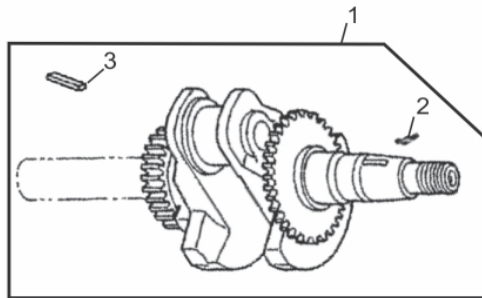

Eixo Virabrequim

Ref.	Cód	Descrição	Qtd Prod
1	456	EIXO VIRABREQ H/G 6.5	1
2	457	CHAVETA VOLANTE/G	1
3	843	CHAVETA TOMADA DE FORCA	1

Escape