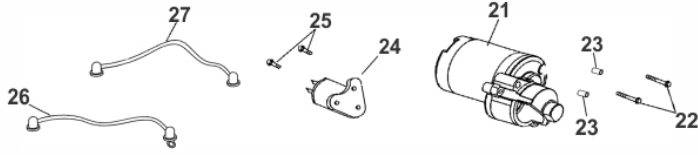

Motor de Partida

Ref.	Cód	Descrição	Qtd Prod
21	791	MOTOR PARTIDA G6.5 PE	1
22	560	PARAF M6X1X28MM- ZN BR	2
23	623	PINO 8X12 GUIA TAMPA	2
24	1070	AUTOMATICO MOTOR	1
25	1328	PARAF M5X0.8X14MM- ZN BR	2
26	1279	CABO NEGATIVO M PARTIDA/G	1
27	1454	CABO POSITIVO M PARTIDA/G	1