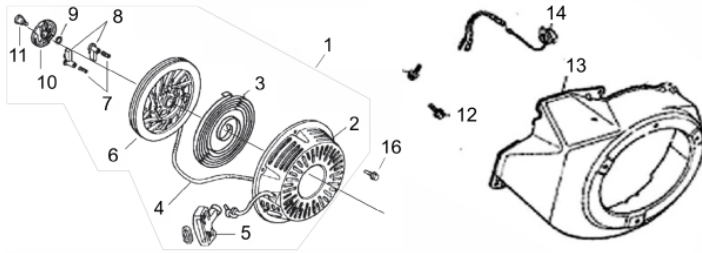

Conjunto Carenagem

Ref.	Cód	Descrição	Qtd Prod
1	487	RETRATIL COMPLETO/G	1
2	488	CARCACA RETRATIL/G	1
3	489	MOLA RETRATIL/G	1
4	490	CORDA RETRATIL/G	1
5	491	PUNHO ARRANQUE/G	1
6	492	CARRETEL RETRATIL/G	1
7	493	MOLA CACHORRETE/G	2
8	494	CACHORRETE/G	2
9	495	MOLA TORQUE/G	1
10	496	GUIA CACHORRETE/G	1
11	497	PARAF M5X20MM- ZN AM	1
13	351	CARENAGEM PART ELETIC/G	1
14	500	CHAVE LIGA/DESLIGA.1/G	1
16	503	PARAF M6X1X10MM- ZN BR	3