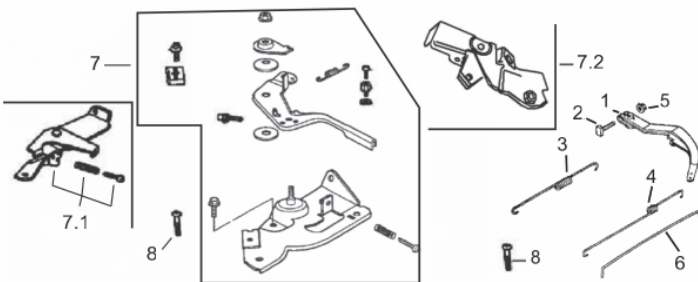

Sistema Aceleração

Ref.	Cód	Descrição	Qtd Prod
1	574	ALAVANCA DO RAR/G	1
2	575	PARAF M6X1X22MM- ZN AM	2
3	576	MOLA RETORNO LONGA 1/G	1
4	578	MOLA RETORNO ALAV CARB/G	1
5	543	PORCA M6X1- SX FL ZN BR	1
6	580	HASTE LIGACAO/G	1
7	581	CONJ ACELERACAO COMPL/G	1
7.2	583	BASE ACELERACAO RABETA/G	1
8	584	PARAF M6X1X12MM- ZN BR	2