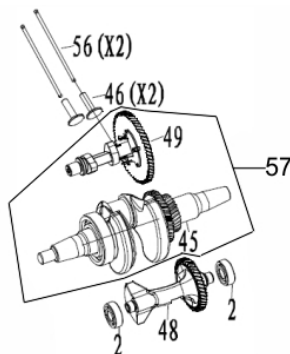

Motor - Virabrequim Comando