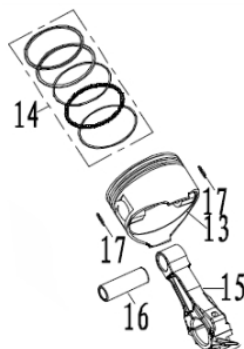

Motor - Anéis Pistão Biela