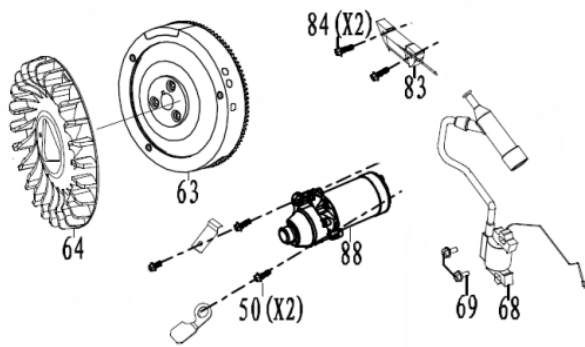

Motor - Volante Bobina Motor de Arranque