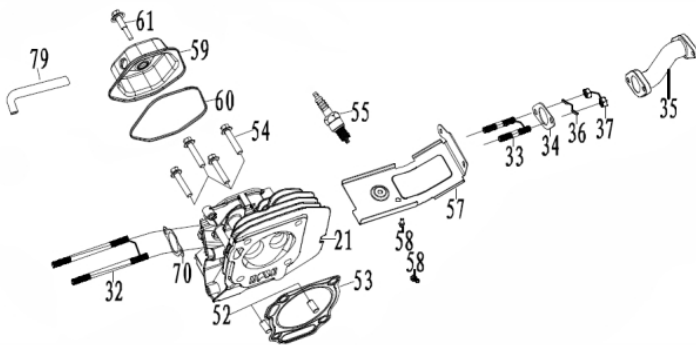

Motor - Cabeçote

Ref.	Cód	Descrição	Qtd Prod
21	10266	CABECOTE	1
32	11084	PRISIONEIRO FILTRO DE AR	2
33	11085	PRISIONEIRO ESCAPE	2
34	10280	JUNTA COLETOR ESCAPE	1
35	10281	COLETOR DE ESCAPE	1
36	2636	ARRUELA DE PRESSAO M8	2
37	1045	PORCA M8X1.25 SEX	2
52	11086	PINO GUIA CABECOTE	2
53	10294	JUNTA DO CABECOTE	1
54	597	PARAF M10X1.25X80MM-ZN BR	4
55	10295	VELA DE IGNICAO	1
57	10297	CHAPA DEFLETORA	1
58	584	PARAF M6X1X12MM- ZN BR	2
59	10298	TAMPA DO CABECOTE	1
60	10299	JUNTA TAMPA CABECOTE	1
61	10300	PARAF TAMPA CABECOTE	1
70	10307	JUNTA COLETOR ADMISSAO	1
79	10315	TUBO DE RESPIRO	1