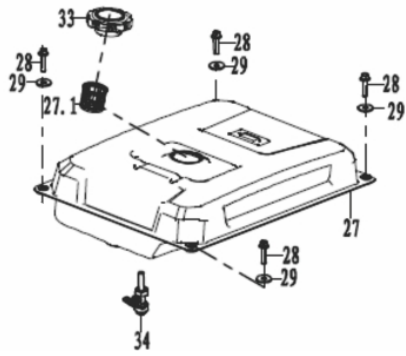

Tanque de Combustível

Ref.	Cód	Descrição	Qtd	Prod
27	10239	TANQUE COMBUSTIVEL	1	
28	572	PARAF M6X1X25MM- ZN BR	4	
29	1575	ARRUELA M6 - ZN BR/ MCD	4	
33	10240	TAMPA TANQUE COMBUSTIVEL	1	
34	10241	TORNEIRA COMBUSTIVEL	1