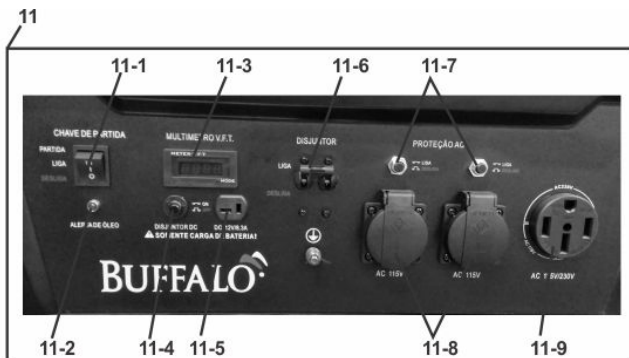

Panel

Ref.	Cód	Descrição	Qtd Prod
11	10225	PAINEL COMPLETO	1
11-1	11067	BOTAO LIGA/DESLIGA	1
11-2	11068	SENSOR/ALERTA OLEO (LED)	1
11-3	11069	VOLTIMETRO (V.T.F)	1
11-4	11070	RELE TERMICO 8A	1
11-5	11071	TOMADA 12V	1
11-6	11072	DISJUNTOR	1
11-7	11073	RELE TERMICO 20A	2
11-8	11074	TOMADA NBR 250V/20A	2
	11907	PLUG NBR 250V-20A	2
11-9	11075	TOMADA NEMA 50A, 4 PINOS	1
	11908	PLUG NEMA 50A, 4 PINOS	1