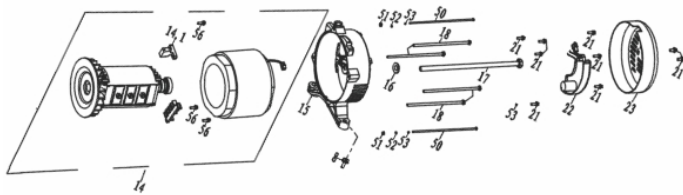

Ref.	Cód	Descrição	Qtd Prod
8	584	PARAF M6X1X12MM- ZN BR	6
14	10229	ESTATOR/ROTOR GERADOR/G	1
14.1	10231	PORTA ESCOVA GERADOR	1
15	10232	FLANGE GERADOR FRONTAL	1
16	5928	ARRUELA 10X4X30	1
17	10233	PRIS.ROTOR M10X1.25X255	1
18	10234	PRIS. ESTATOR M6X165	4
21	2120	PARAF M5X0.8X12MM- ZN BR	9
22	10235	AVR	1
23	10236	TAMPA DO GERADOR	1
50	11077	PARAFUSO M5X204	2
51	3603	PORCA M5- SX ZN BR	2
52	1321	ARRUELA LISA M5 - ZN BR	2
53	1320	ARRUELA DE PRESSAO M5	2
56	5056	PARAF M5X0.8X16MM- ZN BR	3