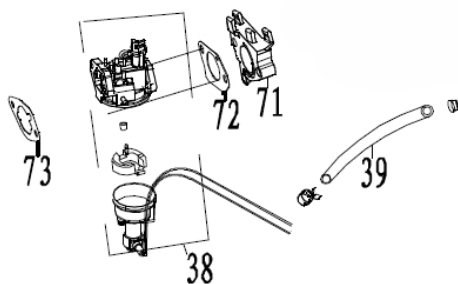

Motor - Carburador

Ref.	Cód	Descrição	Qtd Prod
38	10282	CARBURADOR COMPLETO	1
39	10284	MANGUEIRA COMBUSTIVEL	1
71	10308	COLETOR DE ADMISSAO	1
72	10309	JUNTA DO CARBURADOR	1
73	10310	JUNTA FILTRO DE AR	1