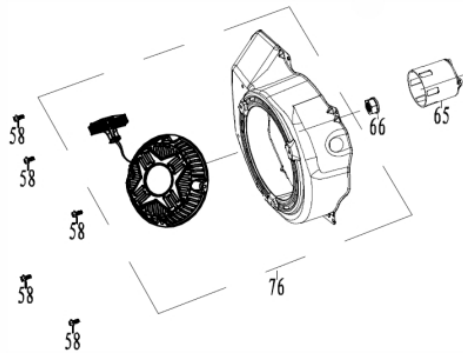

Motor - Carenagem Retrátil