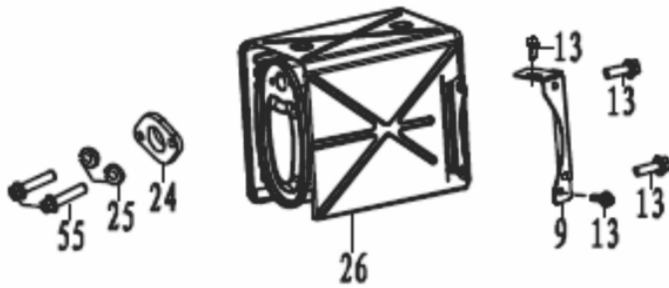

Escape

Ref.	Cód	Descrição	Qtd Prod
9	11066	SUPORTE ESCAPE	1
13	5255	PARAF M8X1.25X16- ZN BR	4
24	10237	JUNTA DO ESCAPE	1
25	2636	ARRUELA DE PRESSAO M8	2
26	10238	ESCAPE	1
55	1720	PARAF M8X1.25X30MM- ZN BR	2

Estator e Rotor