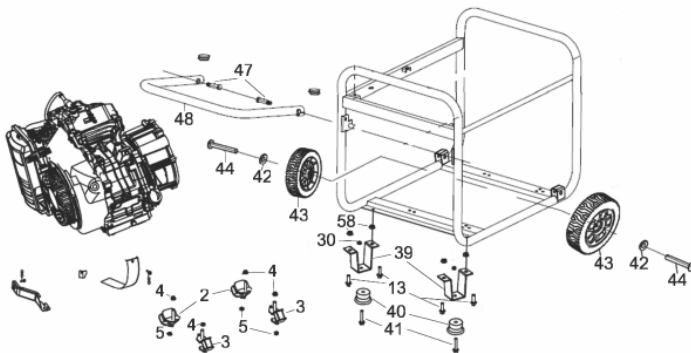

Quadro

Ref.	Cód	Descrição	Qtd Prod
1	10218	QUADRO MOTOGERADOR	1
2	10219	COXIM B DO MOTOR	2
3	10220	COXIM A DO MOTOR	2
4	1331	PORCA M10X1.25 SX FL	4
5/58	1224	PORCA M8X1.25 SEX FL AM	8
13	5255	PARAF M8X1.25X16- ZN BR	4
30	543	PORCA M6X1- SX FL ZN BR	2
39	10242	SUPORTE DO QUADRO	2
40	10243	COXIM SUPORTE DO QUADRO	2
41	572	PARAF M6X1X25MM- ZN BR	2
42	8246	ARRUELA 13X37X3	2
43	10244	RODA DO GERADOR	2
44	10245	PINO DA RODA	2
47	11076	PARAFUSO ALCA	2
48	10246	ALCA DE TRANSPORTE	1