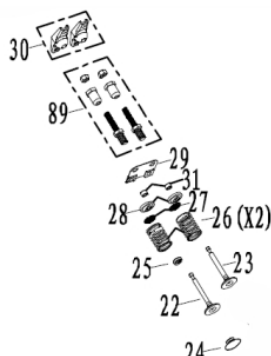

Estator e Rotor

Ref.	Cód	Descrição	Qtd Prod
8	584	PARAF M6X1X12MM- ZN BR	6
14	10229	ESTATOR/ROTOR GERADOR/G	1
14.1	10231	PORTA ESCOVA GERADOR	1
15	10232	FLANGE GERADOR FRONTAL	1
16	5928	ARRUELA 10X4X30	1
17	10233	PRIS.ROTOR M10X1.25X255	1
18	10234	PRIS. ESTATOR M6X165	4
21	2120	PARAF M5X0.8X12MM- ZN BR	9
22	10235	AVR	1
23	10236	TAMPA DO GERADOR	1
50	11077	PARAFUSO M5X204	2
51	3603	PORCA M5- SX ZN BR	2
52	1321	ARRUELA LISA M5 - ZN BR	2
53	1320	ARRUELA DE PRESSAO M5	2
56	5056	PARAF M5X0.8X16MM- ZN BR	3

Motor - Anéis Pistão Biela

Ref.	Cód	Descrição	Qtd Prod
13	10255	PISTAO	1
14	10257	JOGO ANEIS DO PISTAO	1
15	10259	BIELA	1
16	10261	PINO DO PISTAO	1
17	11083	ANEL TRAVA PINO PISTAO	2

Motor - Balancim Válvulas

Ref.	Cód	Descrição	Qtd Prod
22	10268	VALVULA ADMISSAO	1
23	10270	VALVULA ESCAPE	1
24	10272	ASSENTO VALVULA ADMISSAO	1
25	10273	RETENTOR DA VALVULA	1
26	10274	MOLA DA VALVULA	2
27	10275	PRATO DA MOLA	2
28	10276	TRAVA PRATO DA MOLA	2
29	10277	PLACA GUIA DAS VARETAS	1
30	10278	BALANCIM	1
31	10279	PASTILHA DAS VALVULAS	2
89	10321	PARAF REG.BALANCIM	1

Motor - Bloco

Ref.	Cód	Descrição	Qtd Prod
1	10248	BLOCO DO MOTOR	1
3	10251	RETENTOR DO BLOCO	2
4	11078	RETENTOR EIXO RAR	2
5	11079	EIXO RAR	1
6	11080	ARRUELA EIXO RAR	1
7	11081	PINO TRAVA EIXO RAR	1
8	10252	BUJAO DO DRENO	2
9	10253	ARRUELA DO BUJAO	2
10	10254	INTERRUPTOR NIVEL OLEO	1
11	2546	PARAF M6X1X16MM- ZN BR	2
42	10285	ALAVANCA DO RAR	1
58	584	PARAF M6X1X12MM- ZN BR	9
62	10301	CHAPA DEFLETORA SUPERIOR	1
74	10311	HASTE DO RAR	1
75	10312	MOLA RET.ALAV.CARBURADOR	1
80	10316	MOLA DE RETORNO	1
81	10317	RELE INTERRUPTOR DE OLEO	1