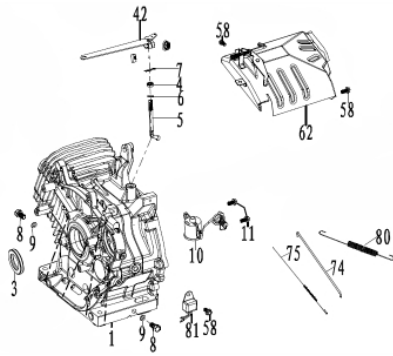

Motor - Anéis Pistão Biela

Ref.	Cód	Descrição	Qtd Prod
13	10255	PISTAO	1
14	10257	JOGO ANEIS DO PISTAO	1
15	10259	BIELA	1
16	10261	PINO DO PISTAO	1
17	11083	ANEL TRAVA PINO PISTAO	2

Motor - Balancim Válvulas

Ref.	Cód	Descrição	Qtd Prod
22	10268	VALVULA ADMISSAO	1
23	10270	VALVULA ESCAPE	1
24	10272	ASSENTO VALVULA ADMISSAO	1
25	10273	RETENTOR DA VALVULA	1
26	10274	MOLA DA VALVULA	2
27	10275	PRATO DA MOLA	2
28	10276	TRAVA PRATO DA MOLA	2
29	10277	PLACA GUIA DAS VARETAS	1
30	10278	BALANCIM	1
31	10279	PASTILHA DAS VALVULAS	2
89	10321	PARAF REG.BALANCIM	1

Motor - Bloco

Ref.	Cód	Descrição	Qtd Prod
1	10248	BLOCO DO MOTOR	1
3	10251	RETENTOR DO BLOCO	2
4	11078	RETENTOR EIXO RAR	2
5	11079	EIXO RAR	1
6	11080	ARRUELA EIXO RAR	1
7	11081	PINO TRAVA EIXO RAR	1
8	10252	BUJAO DO DRENO	2
9	10253	ARRUELA DO BUJAO	2
10	10254	INTERRUPTOR NIVEL OLEO	1
11	2546	PARAF M6X1X16MM- ZN BR	2
42	10285	ALAVANCA DO RAR	1
58	584	PARAF M6X1X12MM- ZN BR	9
62	10301	CHAPA DEFLETORA SUPERIOR	1
74	10311	HASTE DO RAR	1
75	10312	MOLA RET.ALAV.CARBURADOR	1
80	10316	MOLA DE RETORNO	1
81	10317	RELE INTERRUPTOR DE OLEO	1