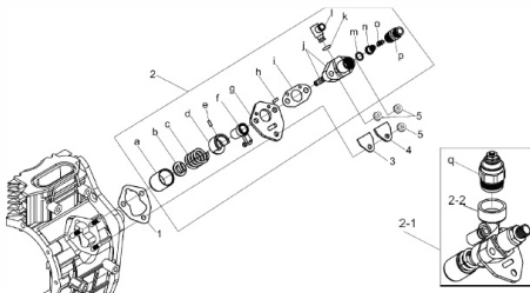

Ref.	Cód	Descrição	Qtd Prod
1	401	CONJ ACELERACAO/D	1
4	382	MOLA CURTA RAR/D	1
5	383	MOLA RETORNO	1
6	384	MOLA LONGA RAR/D	1
9	6569	ARRUELA EIXO RAR	1
	6573	ARRUELA ESPACADORA RAR	1
10	389	RETENTOR 8X14X3MM	1
12	6574	CONTROLADOR DE ROTACAO	1
13	6576	MOLA CONTROLE ROTACAO	1
15	395	MOLA ACIONAMENTO RAR/D	1
17	6567	CONTRAPESO RAR	2
18	6566	PINO TRAVA	2
20	6565	ENGRENAGEM RAR	1
21	6568	TUCHO RAR	1
91	393	CONJ ACIONAMENTO RAR/D	1

Conjunto Bico Injetor

Ref.	Cód	Descrição	Qtd Prod
1	159	BICO INJETOR/D	1
g	796	KIT INJETOR	1

Conjunto Bomba Injetora

Ref.	Cód	Descrição	Qtd Prod
1.1	2141	JUNTA BOMBA INJ. 0.10MM/D	2
1.2	2835	JUNTA BOMBA INJ. 0.20MM/D	2
1.3	2836	JUNTA BOMBA INJ. 0.30MM/D	2
1.4	31	JUNTA BOMBA INJ. 0.50MM/D	2
2	178	BOMBA INJETORA D7.0	1
a	6622	TUCHO BOMBA INJETORA	1
3	34	JUNTA CHAPA SELO/D	1
4	35	CHAPA SELO/D	1
5	357	PORCA M6X1- SX ZN AM	3