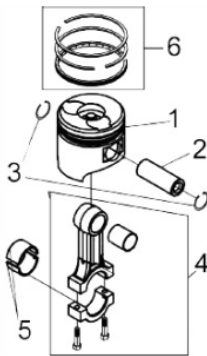

Anéis-Pistão-Biela

Ref.	Cód	Descrição	Qtd Prod
1	6584	PISTAO - BFDE 7.0 PLUS	1
2	6587	PINO DO PISTAO	1
3	6581	ANEL TRAVA PISTAO D.21MM	2
4	6590	CONJUNTO BIELA	1
5	6593	BRONZINA BIELA	2
6	6578	JOGO DE ANEIS STD	1
7	5876	PARAF DA BIELA/D	2