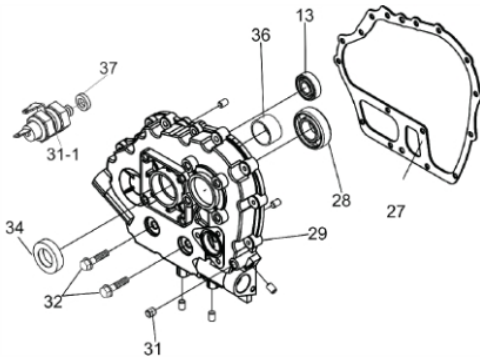

Tampa do Bloco

Ref.	Cód	Descrição	Qtd Prod
13	7863	ROL DE ESFERAS 307/D	1
27	41	JUNTA TAMPA CARCACA/D	1
28	7869	ROL DE ESFERAS 206/D	1
29	7696	TAMPA DA CARCACA	1
31	279	BUJAO G 1/8 TAMPA/D	1
31-1	1185	SENSOR OLEO/D	1
32	280	PARAF M8X1.25X38MM- ZN AM	15
34	47	RETENTOR 30x45x10/D	1
36	7871	BRONZINA MANCAL/D	1
37	1479	ARRUELA DE BORRACHA/D	1