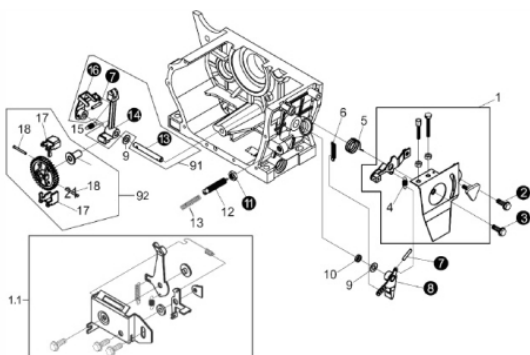

Cabeçote

Ref.	Cód	Descrição	Qtd Prod
1	237	JUNTA COLETOR ADMISSAO/D	1
6	5271	PRIS M8X20MM	2
7	239	JUNTA ESCAPE/D	1
10	295	CALCO AJUSTE BICO INJETOR	1
11	296	CHAPA TRAVA BICO INJET/D	1
12	357	PORCA M6X1- SX ZN AM	2
17	61	PARAF M6X1X45MM- ZN AM	2
20	64	PASTILHA AJUSTE VALVULA/D	2
22	70	PRATO MOLA VALVULA/D	2
23	73	MOLA DA VALVULA/D	2
24	76	RETENTOR GUIA VALVULA/D	2
25	78	ASSENTO MOLA VALVULA/D	2
26	1573	PRIS BICO INJETOR/D	2
27	7884	CABECOTE/D	1
28	91	PRIS BICO INJETOR/D	2
30	1560	ARRUELA CALCO BICO INJ/D	1
	7875	VALVULA ADMISSAO/D	1

Ref.	Cód	Descrição	Qtd Prod
92	7891	CONJUNTO BALANCIM/D	1
	7879	VALVULA ESCAPE/D	1

Carenagem

Ref.	Cód	Descrição	Qtd Prod
1	187	PERFIL VED CARENAGEM/D	1
2	225	CARENAGEM D7.0	1
3	227	COXIM CARENAGEM/D	4
4	415	PINO CENTRALIZ CARE/D	4
5	416	ARRUELA LISA M6 - ZN AM/D	4
6	417	PARAF M6X1.0X22MM- ZN AM	4

Comando de Válvula

Ref.	Cód	Descrição	Qtd Prod
1	6625	VARETA VALVULA	2
2	6627	TUCHO VALVULA	2
3	150	EIXO COMANDO VALVULA/D	1
4	321	CHAVETA 5X14/D	1
5	153	ENGR EIXO COMANDO VALV/D	1

Conjunto Aceleração RAR