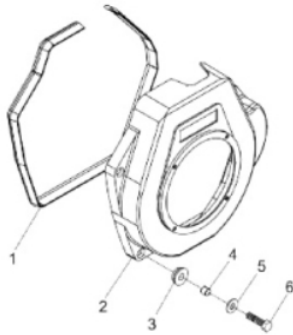

Ref.	Cód	Descrição	Qtd Prod
92	7891	CONJUNTO BALANCIM/D	1
	7879	VALVULA ESCAPE/D	1

Carenagem