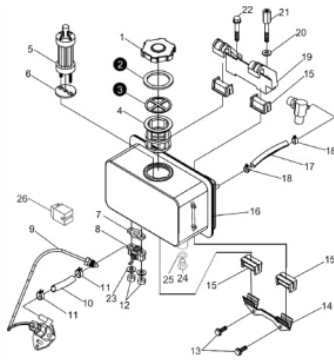

Tampa do Bloco

Ref.	Cód	Descrição	Qtd Prod
13	7863	ROL DE ESFERAS 307/D	1
27	41	JUNTA TAMPA CARCACA/D	1
28	7869	ROL DE ESFERAS 206/D	1
29	7696	TAMPA DA CARCACA	1
31	279	BUJAO G 1/8 TAMPA/D	1
31-1	1185	SENSOR OLEO/D	1
32	280	PARAF M8X1.25X38MM- ZN AM	15
34	47	RETENTOR 30x45x10/D	1
36	7871	BRONZINA MANCAL/D	1
37	1479	ARRUELA DE BORRACHA/D	1

Tampa do Cabeçote

Ref.	Cód	Descrição	Qtd Prod
1	57	JUNTA TAMPA CABECOTE/D	1
2	54	TAMPA CABECOTE/D	1
4	56	MOLA DO DESCOMPRESSOR/D	1
6	52	ALAVANCA	1
7	309	PINO ELAS 3X16 CAB/D	1
8	94	PRIS TAMPA DE VALVULA/D	3
11	7894	ANEL O-RING M12X1.9/D	1
13	93	BUJAO TAMPA CABECOTE/D	1

Tanque Combustível

Ref.	Cód	Descrição	Qtd Prod
1	2873	TAMPA TANQUE COMB.	1
4	183	PENEIRA TANQUE/D	1
5	175	ELEM FILTRANTE COMBUST/D	1
6	173	JUNTA FILTRO COMB/D	1
7	170	ANEL VEDACAO TORNEIRA/D	1
8	168	TORNEIRA COMBUSTIVEL/D	1
9	7912	TUBO COMBUST ALTA	1
10	172	MANGUEIRA COMBUSTIVEL/D	1
11	171	ANEL ELASTICO 13MM/D	2
12	357	PORCA M6X1- SX ZN AM	2
13	413	PARAF M6X1X14MM- ZN AM	2
14	167	SUP. INFERIOR TANQUE/D	1
15	163	COXIM TANQUE/D	4
16	2858	TANQUE COMB.-ROSCA/D	1
17	162	MANGUEIRA RETORNO COMB.	1
18	161	ANEL ELASTICO/D	2
19	156	SUP. FIX. TANQUE/D	1
20	359	ARRUELA M8- ZN AM	1
21	360	PARAF M8X1.25X20MM- ZN AM	1
22	361	PARAF M8X1.25X45MM- ZN AM	1
23	362	ARRUELA M6 - ZN AM/D	2
24	1522	PARAF M12X1.25X15MM-ZN AM	1
25	1523	ARRUELA NYLON DRENO TQ/D	1
26	2140	COXIM TUBO DE	1