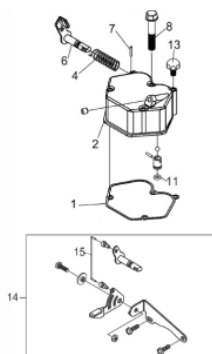

Tampa do Cabeçote

Ref.	Cód	Descrição	Qtd Prod
1	57	JUNTA TAMPA CABECOTE/D	1
2	54	TAMPA CABECOTE/D	1
4	56	MOLA DO DESCOMPRESSOR/D	1
6	52	ALAVANCA	1
7	309	PINO ELAS 3X16 CAB/D	1
8	94	PRIS TAMPA DE VALVULA/D	3
11	7894	ANEL O-RING M12X1.9/D	1
13	93	BUJAO TAMPA CABECOTE/D	1