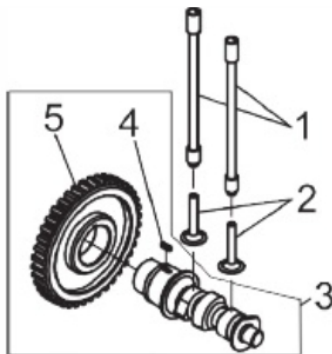

Comando de Válvula