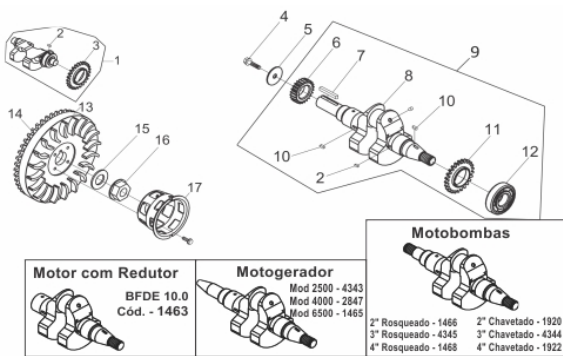

Volante - Virabrequim

Ref.	Cód	Descrição	Qtd Prod
1	4563	EIXO BALANCIADOR	1
2	313	CHAVETA EIXO BALANC/D	2
3	129	ENGR EIXO BALANCEADOR/D	1
4	6601	PARAF SX.PONTA DE EIXO	1
5	317	ARRUELA LISA EIXO VIRAB/D	1
6	132	ENGR MOTRIZ COMANDO	1
7	7899	CHAVETA 5X63/D	1
8	6606	EIXO VIRABREQ. (19,05MM)	1
10	320	CHAVETA 5X12/D	2
11	138	ENGR MOTRIZ EIXO BALANC/D	1
12	323	ROL ESF 6307 P5/D	1
13	4230	VOLANTE P.MANUAL/D	1
15	325	ARRUELA VOLANTE/D	1
16	6616	PORCA DO VOLANTE	1
17	222	CUBO PARTIDA/D	1