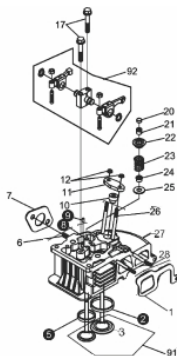

MOTOR BFD 7.0cv Partida Manual

70705

Capacidade do Tanque (L)	3,5
Cilindrada (cm ³)	306
Consumo Médio (L/h)	1,8
Curso do Pistão (mm)	64
Diâmetro do Cilindro (mm)	78
Dimensões CxLxA (mm)	383x421x450
Ruído a 7m Distância (dB (A))	77
Peso (kg)	33
Potência 3000 rpm (cv)	5,5
Potência 3600 rpm (cv)	7,0
Reservatório do Câster (L)	1,1
Sistema de Partida	manual
Taxa de Compressão	20:1
Torque Máximo (kgfm/rpm)	1,52/2.500
Diâmetro do eixo (mm)	25,4

Anéis-Pistão-Biela

Ref.	Cód	Descrição	Qtd Prod
1	6584	PISTAO - BFDE 7.0 PLUS	1
2	6587	PINO DO PISTAO	1
3	6581	ANEL TRAVA PISTAO D.21MM	2
4	6590	CONJUNTO BIELA	1
5	6593	BRONZINA BIELA	2
6	6578	JOGO DE ANEIS STD	1
7	5876	PARAF DA BIELA/D	2

Bloco Cilindro

Ref.	Cód	Descrição	Qtd Prod
1	26	RETENTOR 30x45x8/D	1
2	252	PRIS BOMBA INJETORA/D	2
3	253	PRIS.BOMBA M6X1X18mm	1
4	7861	ANEL O-RING 19X2.65MM/D	2
5	33	BUJAO NIVEL OLEO/D	2
6	254	ROL EIXO RAR/D	2
7	28	BUJAO DRENO OLEO/D	2
8	29	JUNTA BUJAO DRENO/D	2
9	7858	CARCACA-CILINDRO/D	1
10	256	CHAPA TRAVA ROL/D	1
11	258	PARAF M8X1.25X14- ZN AM	1
12	6570	ROL 7941/8	1
13	7863	ROL DE ESFERAS 307/D	2
14	260	PRIS.CILINDRO CURTO	2
16	267	ARRUELA CABECOTE D7.0	4
17	15	PORCA CABEC CURTA/D	2
18	13	PORCA CABEC LONGA/D	2
19	18	JUNTA CABECOTE/D	1
20	263	PRIS.CILINDRO LONGO	2
21	21	ANEL O-RING RETANG D7.0	1
22	270	CHAPA DEFLETORA D7.0	1
23	273	PARAF M6X1X16MM- ZN AM	1

Cabeçote

Ref.	Cód	Descrição	Qtd Prod
1	237	JUNTA COLETOR ADMISSAO/D	1
6	5271	PRIS M8X20MM	2
7	239	JUNTA ESCAPE/D	1
10	295	CALCO AJUSTE BICO INJETOR	1
11	296	CHAPA TRAVA BICO INJET/D	1
12	357	PORCA M6X1- SX ZN AM	2
17	61	PARAF M6X1X45MM- ZN AM	2
20	64	PASTILHA AJUSTE VALVULA/D	2
22	70	PRATO MOLA VALVULA/D	2
23	73	MOLA DA VALVULA/D	2
24	76	RETENTOR GUIA VALVULA/D	2
25	78	ASSENTO MOLA VALVULA/D	2
26	1573	PRIS BICO INJETOR/D	2
27	7884	CABECOTE/D	1
28	91	PRIS BICO INJETOR/D	2
30	1560	ARRUELA CALCO BICO INJ/D	1
	7875	VALVULA ADMISSAO/D	1