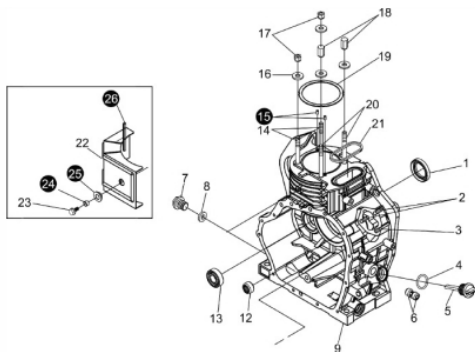

MOTOR BFD 7.0cv Partida Manual

70705

Capacidade do Tanque (L)	3,5
Cilindrada (cm ³)	306
Consumo Médio (L/h)	1,8
Curso do Pistão (mm)	64
Diâmetro do Cilindro (mm)	78
Dimensões CxLxA (mm)	383x421x450
Ruído a 7m Distância (dB (A))	77
Peso (kg)	33
Potência 3000 rpm (cv)	5,5
Potência 3600 rpm (cv)	7,0
Reservatório do Câster (L)	1,1
Sistema de Partida	manual
Taxa de Compressão	20:1
Torque Máximo (kgfm/rpm)	1,52/2.500
Diâmetro do eixo (mm)	25,4

Bloco Cilindro

Ref.	Cód	Descrição	Qtd Prod
1	26	RETENTOR 30x45x8/D	1
2	252	PRIS BOMBA INJETORA/D	2
3	253	PRIS.BOMBA M6X1X18mm	1
4	7861	ANEL O-RING 19X2.65MM/D	2
5	33	BUJAO NIVEL OLEO/D	2
6	254	ROL EIXO RAR/D	2
7	28	BUJAO DRENO OLEO/D	2
8	29	JUNTA BUJAO DRENO/D	2
9	7858	CARCACA-CILINDRO/D	1
10	256	CHAPA TRAVA ROL/D	1
11	258	PARAF M8X1.25X14- ZN AM	1
12	6570	ROL 7941/8	1
13	7863	ROL DE ESFERAS 307/D	2
14	260	PRIS.CILINDRO CURTO	2
16	267	ARRUELA CABECOTE D7.0	4
17	15	PORCA CABEC CURTA/D	2
18	13	PORCA CABEC LONGA/D	2
19	18	JUNTA CABECOTE/D	1
20	263	PRIS.CILINDRO LONGO	2
21	21	ANEL O-RING RETANG D7.0	1
22	270	CHAPA DEFLETORA D7.0	1
23	273	PARAF M6X1X16MM- ZN AM	1