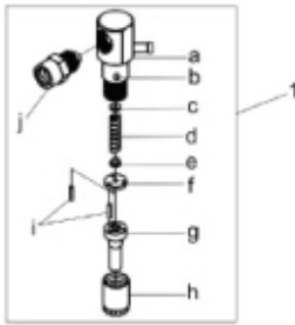

Conjunto Bico Injetor