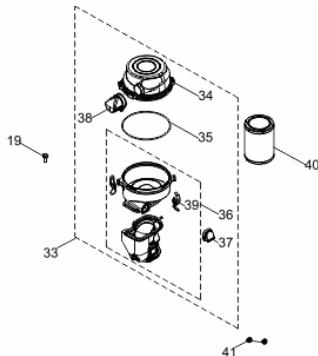

Filtro de Ar

Ref.	Cód	Descrição	Qtd Prod
19	6172	PARAF M6X1X32MM- ZN BR	1
33	15060	CONJ FILTRO DE AR CICLONE	1
34	14708	CAPA FILTRO DE AR CICLONE	1
35	14709	ANEL O-RING F. AR CICLONE	1
37	14711	VALV.SAIDA PO F. CICLONE	1
38	15516	TUBO RESP.TAMPA FILTRO AR	1
39	14714	TRAVA FILTRO AR CICLONE	1
40	14722	ELEMENTO F. DE AR CICLONE	1
41	5146	PORCA M6 FLANG.FILTRO AR	2