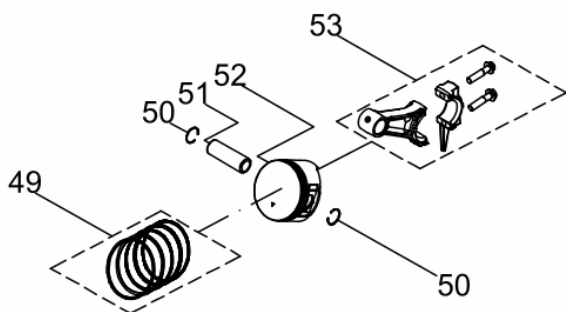

Anel-Pistão-Biela

Ref.	Cód	Descrição	Qtd Prod
49	14872	JOGO ANEIS PISTAO	1
50	459	ANEL TRAVA PISTAO 6.5/8.0	2
51	10067	PINO DO PISTAO	1
52	14873	PISTAO	1
53	10075	BIELA	1