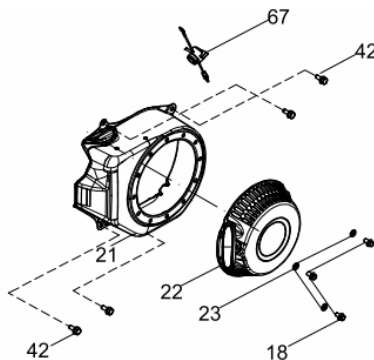

Carenagem-Retrátil

Ref.	Cód	Descrição	Qtd Prod
18	5167	PARAF M6X1X10MM- ZN BR	3
21	14866	CARENAGEM	1
22	14867	RETRATIL COMPLETO	1
23	5166	ARRUELA M6 CARENAGEM	3
42	427	PARAF M6X1X14MM- ZN BR	4
67	500	CHAVE LIGA/DESLIGA. 1/G	1