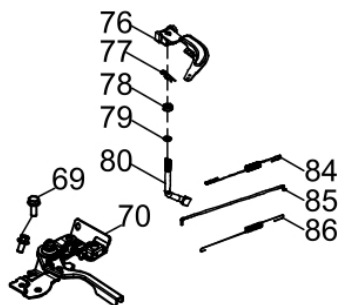

Peso Bruto (kg)

69,0

Peso Líquido (kg)

65,0

PLACA VIBRATORIA BFG 60 RENTAL

60745

BUFFALO®

Aceleração

Ref.	Cód	Descrição	Qtd Prod
69	5170	PARAF M6X1.0X12MM- ZN BR	2
70	15517	CONJ ACELERACAO	1
76	2596	ALAVANCA RAR/G 7.0 PLUS	1
77	481	GRAMPO BRACO RAR/G	1
78	1787	RETENTOR 6X11X4MM	1
79	13020	ANEL O-RING 5.2X1.9	1
80	5152	BRACO RAR G7.0	1
84	902	MOLA DO GOVERNADOR	1
85	580	HASTE LIGACAO/G	1
86	14878	MOLA RETORNO ALAV.	1