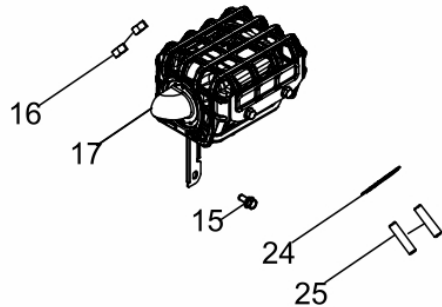

Escape

Ref.	Cód	Descrição	Qtd Prod
15	584	PARAF M6X1X12MM- ZN BR	1
16	2553	PORCA M8X1.25 SEX	2
17	14865	ESCAPE	1
24	431	JUNTA ESCAPE/G	1
25	429	PRIS M8X1.25X34 ZN BR	2