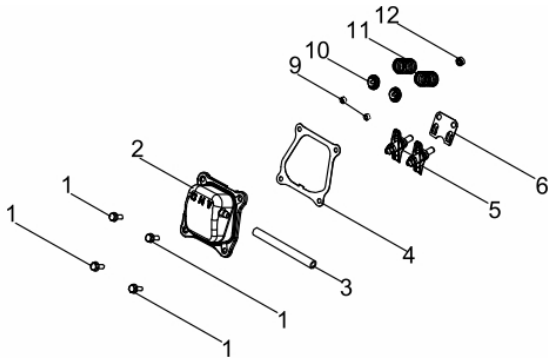

Válvulas

Ref.	Cód	Descrição	Qtd Prod
1	5128	PARAF M6X1X16MM- ZN BR	4
2	12992	TAMPA DO CABECOTE	1
3	14859	MANGUEIRA RESPIRO	1
4	10065	JUNTA TAMPA CABECOTE	1
5	14860	BALANCIM	1
6	12994	PLACA GUIA DAS VARETAS	1
9	14861	TRAVA DO PRATO DA MOLA	4
10	14862	PRATO DA MOLA	2
11	14863	MOLA DA VALVULA	2
12	5131	RETENTOR VALVULA	1