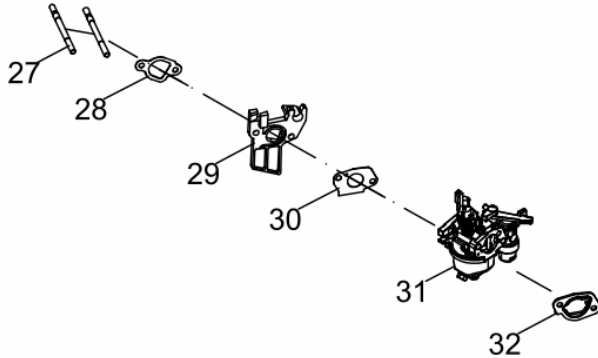

Ref.	Cód	Descrição	Qtd Prod
14	5292	ARRUELA 12X17MM	1
15	5427	PARAF DRENO M12X1.	1
18	12496	TAMPA, CAIXA VIBRACAO	1

Carburador