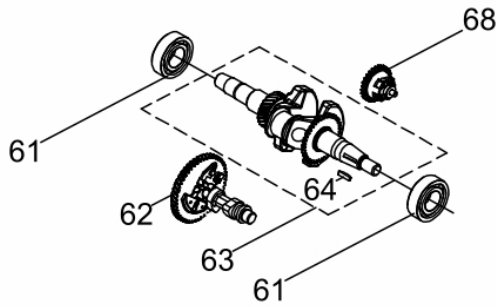

Eixo Virabrequim