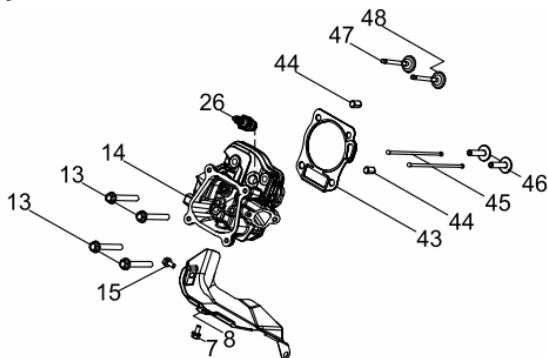

Cabeçote

Ref.	Cód	Descrição	Qtd Prod
7	507	PARAF M6X1X10MM- ZN BR	1
8	508	CHAPA DEFLETORA G6.5	1
13	5132	PARAF M8X1.25X30- ZN BR	4
14	14864	CABECOTE	1
15	584	PARAF M6X1X12MM- ZN BR	1
26	430	VELA IGNICAO/G	1
43	14869	JUNTA DO CABECOTE	1
44	433	PINO 10X16 GUIA CABECOTE	2
45	13008	VARETA VALVULAS	2
46	478	TUCHO VALVULA/G	2
47	14870	VALVULA ESCAPE	1
48	14871	VALVULA DE ADMISSAO	1