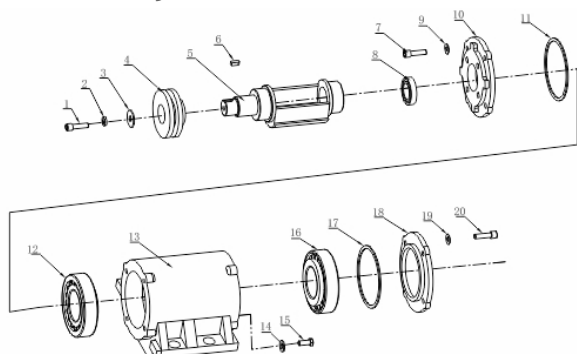

Caixa de Vibração

Ref.	Cód	Descrição	Qtd Prod
1	3042	PARAF M10X1.5X25MM- ZN PR	1
2	1325	ARRUELA DE PRESSAO M10	1
3	8581	ARRUELA 10X35MM	1
4	12488	POLIA (CAIXA VIBR.)	1
5	12489	EIXO EXCENTRICO	1
6	12490	CHAVETA 8X20	1
7/20	5458	PARAF M8X1.25X20MM- ZN BR	8
8	12491	RETENTOR 35X48X10	1
9/19	1230	ARRUELA DE PRESSAO M8	8
10	12492	TAMPA, CAIXA VIBR.(POLIA)	1
11/17	12493	ANEL O-RING 100X3.1	2
12/16	12494	ROL 6211	2
13	12495	CAIXA DE VIBRACAO	1