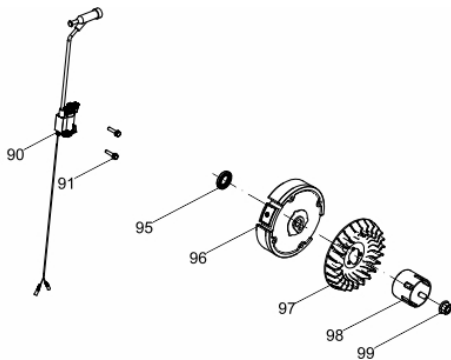

Volante-Bobina

Ref.	Cód	Descrição	Qtd Prod
90	813	BOBINA IGNICAO/G	1
91	5161	PARAF M6X1X25MM- ZN BR	2
95	2470	RETENTOR 25X41X6MM	1
96	570	VOLANTE MAGNETICO/G	1
97	15518	VENTOINHA	1
98	6181	CUBO DE PARTIDA	1
99	5164	PORCA M14X1.5 VOLANTE	1