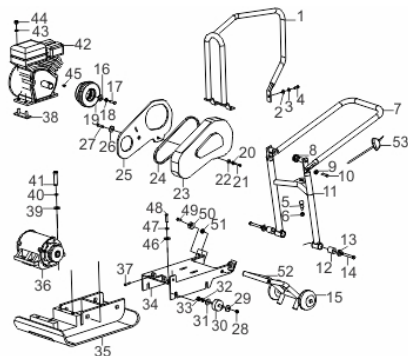

Carcaça-Cilindro

Ref.	Cód	Descrição	Qtd Prod
1	5128	PARAF M6X1X16MM- ZN BR	2
15	583	BASE ACELERAÇÃO RABETA/G	1
65	436	INTERRUPTOR NIVEL OLEO/G	1
87	14879	CARCACA-CLINDRO	1
88	484	PARAF M10X1.25X15MM-ZN BR	2
89	2582	ARRUELA DRENO DE OLEO/G	2
92	14880	DEFLETOR LATERAL	1
93	437	RELE INTERRUPT.NIVEL OLEO	1
94	506	PARAF M6X1X20MM- ZN BR	1

Eixo Virabrequim

Ref.	Cód	Descrição	Qtd Prod
61	5220	ROL 6206 VIRABREQUIM	2
62	14874	ARVORE DE COMANDO	1
63	14875	EIXO VIRABREQUIM	1
64	5153	CHAVETA DO VOLANTE	1
68	434	CONJ RAR G6.5	1

Escape

Ref.	Cód	Descrição	Qtd Prod
15	584	PARAF M6X1X12MM- ZN BR	1
16	2553	PORCA M8X1.25 SEX	2
17	14865	ESCAPE	1
24	431	JUNTA ESCAPE/G	1
25	429	PRIS M8X1.25X34 ZN BR	2

Placa Vibratória

Ref.	Cód	Descrição	Qtd Prod
1	8571	PROTECTOR DO QUADRO	1
2/22	873	ARRUELA LISA M8	8
3/18	1230	ARRUELA DE PRESSAO M8	8
4/48	248	PARAF M8X1.25X25MM- ZN BR	3
5	8572	MANIPULO	1
7	8573	MANOPLA SUPERIOR	1
9	8371	PORCA M10X1.5	2
10	7582	PARAF M10X1.5X35MM- ZN BR	2
11	8574	MANOPLA INFERIOR	1
12	8423	BUCHA	2
13	8575	ARRUELA 12X35	2
14	8576	PARAF M12X80	2
15	8424	RODAS	2
16	8577	ARRUELA CONICA M8X30	1
17	822	PARAF M8X1.25X30MM- ZN BR	1
19	8578	EMBREGEM COMPLETA	1
21	625	PARAF M8X1.25X35MM- ZN BR	1
23	8579	PROTECTOR DA CORREIA	1
24	8425	CORREIA B-762	1