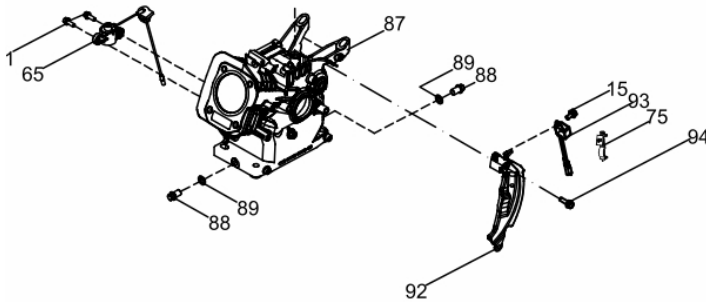

Carcaça-Cilindro

Ref.	Cód	Descrição	Qtd Prod
1	5128	PARAF M6X1X16MM- ZN BR	2
15	583	BASE ACELERAÇÃO RABETA/G	1
65	436	INTERRUPTOR NIVEL OLEO/G	1
87	14879	CARCACA-CLINDRO	1
88	484	PARAF M10X1.25X15MM-ZN BR	2
89	2582	ARRUELA DRENO DE OLEO/G	2
92	14880	DEFLETOR LATERAL	1
93	437	RELE INTERRUPT.NIVEL OLEO	1
94	506	PARAF M6X1X20MM- ZN BR	1