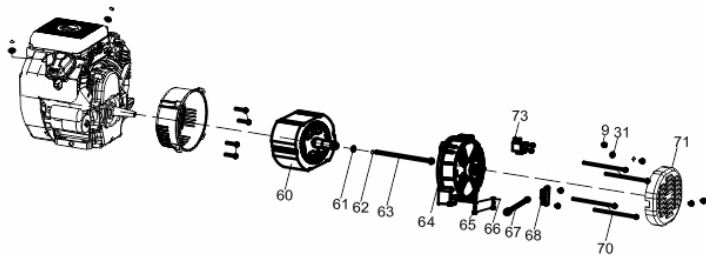

Gerador

Ref.	Cód	Descrição	Qtd Prod
9	584	PARAF M6X1X12MM- ZN BR	1
60	5927	CONJ.ESTATOR E ROTOR	1
61	5928	ARRUELA 10X4X30	1
62	1325	ARRUELA DE PRESSAO M10	1
63	5929	PARAF M10X1.25X260- ZN BR	1
64	5930	FLANGE GERADOR FRONTAL	1
67	5951	CONEXAO	1
68	5932	BASE FIXACAO FIOS	1
70	5934	PARAF M8X1.25X170MM-ZN BR	2
71	5935	TAMPA PROTECAO GERADOR	1
73	5931	PORTA ESCOVA GERADOR	1
	14198	SUORTE FRONTAL	1

Motor de Arranque

Ref.	Cód	Descrição	Qtd Prod
36	5977	PARAF.M8X1.25X110MM-ZN BR	2
37	5978	PINO GUIA 10X12	2
38	5979	MOTOR DE PARTIDA	1