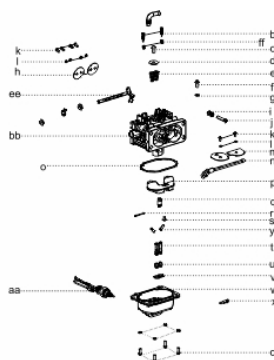

Carburador

Ref.	Cód	Descrição	Qtd Prod
	8898	CARBURADOR	1
	17716	CARBURADOR - CAMARA	1
b	15544	PARAFUSO DA MISTURA	2
c	15545	PARAF M4X12	5
d	15546	TRAVA GICLEUR BAIXA	1
e	15547	GICLEUR DA BAIXA	2
f	15548	PARAF M5X10	1
g	4766	ARRUELA LISA M5	1
h	15549	BORBOLETA DO ACELERADOR	2
i	15578	MOLA PARAF CARBURADOR	1
j	15579	PARAF DO CARBURADOR	1
k	3292	PARAF BORBOLETA ACEL./G	6
l	15550	ARRUELA M3	6
m	15551	BORBOLETA DO AFOGADOR	1
n	15552	EIXO BORBOLETA AFOGADOR	1
o	15553	ANEL O-RING CUBA	1
p	15554	BOIA CARBURADOR	1
q	15555	AGULHA	1
r	15556	PINO DA BOIA	1