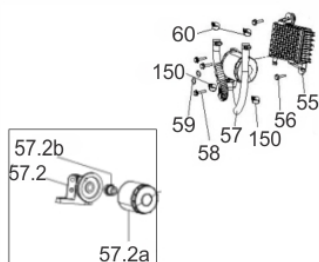

Ref.	Cód	Descrição	Qtd Prod
70	5934	PARAF M8X1.25X170MM-ZN BR	2
55	15594	ABAFADOR	1

Radiador - Filtro de Óleo

Ref.	Cód	Descrição	Qtd Prod
55	8888	RADIADOR DE OLEO	1
	8890	MANG.RADIAD 9.5X17.4X295	2
56	5161	PARAF M6X1X25MM- ZN BR	2
57	5990	FILTRO DE OLEO	1
57.2	8885	SUP FILTRO OLEO SECUND	1
57.2a	2694	FILTRO DE OLEO/G	1
57.2b	8886	ADAPTADOR FILTRO DE OLEO	1
58	2037	PARAF M6X1X30MM- ZN AM	3
59	5991	ANEL O-RING 11.2X2.65	2
60	8887	ANEL ELASTICO MANGUEIRA	4
150	6052	ANEL ELASTICO MANG.COMB.	2