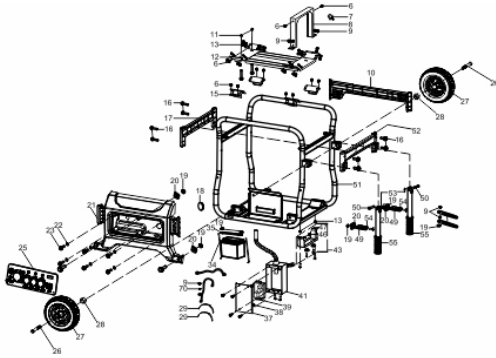

Motor de Arranque

Ref.	Cód	Descrição	Qtd Prod
36	5977	PARAF.M8X1.25X110MM-ZN BR	2
37	5978	PINO GUIA 10X12	2
38	5979	MOTOR DE PARTIDA	1

Quadro - Painel

Ref.	Cód	Descrição	Qtd Prod
	7711	DISJUNTOR DC	1
	6885	DISJUNTOR	1
	7712	TERMINAL NEGATIVO	1
	7714	TOMADA 32A	1
	7715	TOMADA 3 PINOS 20A	1
	7717	CABO DO AFOGADOR	1
	7718	CHAVE LIGA/ DESLIGA	1
	17506	CHAVE LIGA/ DESLIGA P/	1
	14200	CHAVE DE PARTIDA	1
	8776	PLUG 3 PINOS 30A	1
	10326	TOMADA 30A	1
	8777	PLUG 4 PINOS 50A	1
	10327	TOMADA 50A	1
	8778	PLUG 5 PINOS 32A	1
	14197	BOTAO PARADA EMERGENCIA	1
	16763	TRAVA DO EIXO RODAS	1
6	5255	PARAF M8X1.25X16- ZN BR	4
7	5176	ANEL ELASTICO 9.5X8	1
8	5907	SUPORE DO ESCAPE	1
9	584	PARAF M6X1X12MM- ZN BR	4
10	6806	PROTETOR TRASEIRO	1
11	1331	PORCA M10X1.25 SX FL	2
12	5909	BASE DO GERADOR	1
13	96	PORCA M8X1.25- SX FL	5
15	5910	COXIM DA BASE	4
16	5911	FIXADOR DO PAINEL	8
17	6820	PROTETOR LADO DIREITO	1
18	5908	PLUG DE VEDACAO	1
19/46	543	PORCA M6X1- SX FL ZN BR	9
20	3197	ARRUELA PROTECAO	4
21	5947	SUPORE DO PAINEL	1
22	1321	ARRUELA LISA M5 - ZN BR	6
23	5258	PARAF M5X0.8X12MM- ZN BR	6
25.A	5949	PAINEL DE CONTROLE	1
25.B	17717	PAINEL COMPLETO (MOD.	1
27	5917	RODA GERADOR	2
28	5164	PORCA M14X1.5 VOLANTE	2
29	2426	ABRACAD/MCD 230mm	2
34	5943	PRIS FIX.BATERIA	2
35	5944	CHAPA FIXACAO BATERIA	1
37	5942	TAMPA DA CAIXA DO AVR	1
38	506	PARAF M6X1X20MM- ZN BR	2
39.1	13487	AVR (CABO LONGO)	1
39.2	5940	AVR (ANTIGO, CABO CURTO)	1
41	5941	CAIXA DO AVR	1
43	16284	SUPORE DO QUADRO	1
47	7583	SUPORE APOIO QUADRO	1
49	3165	SUP. DO COMANDO/G	2
50	5938	PINO 8X45MM	2
51	5919	QUADRO GERADOR	1
52	6810	PROTETOR LADO ESQUERDO	1
53	5937	CONTRA PINO	2
54	6237	TRAVA ALCA TRANSPORTE	2
55	5936	ALCA DE TRANSPORTE	2