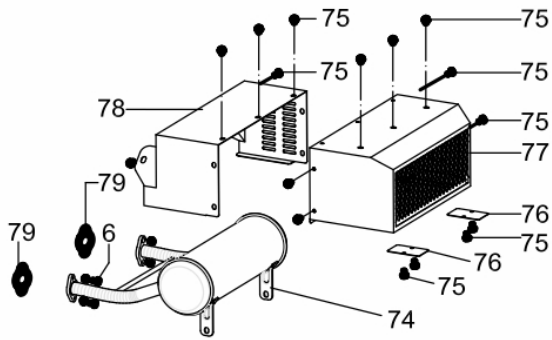

Escape

Ref.	Cód	Descrição	Qtd Prod
6	5255	PARAF M8X1.25X16- ZN BR	4
74	5921	ESCAPE	1
75	507	PARAF M6X1X10MM- ZN BR	10
76	5924	SUORTE PROTECAO ESCAPE	2
77	5923	PROTECAO ESCAPE II	1
78	5922	PROTECAO ESCAPE I	1
79	5920	JUNTA DO ESCAPE	2
	17720	CHAPA DEFLETORA	1

Filtro de ar