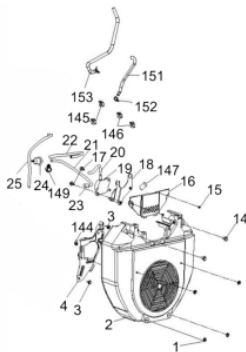

Carenagem

Ref.	Cód	Descrição	Qtd Prod
1	543	PORCA M6X1- SX FL ZN BR	4
2	8924	CARENAGEM DA VENTONHA	1
	8925	PROTETOR DA VENTONHA	1
3	507	PARAF M6X1X10MM- ZN BR	5
4	5953	DEFLETOR DA CARENAGEM	1
14	8920	PARAF DA CARENAGEM	2
15	8919	PARAF M4.2X25	2
16	8918	PROTETOR DO AFOGADOR	1
17	409	PARAF M6X1X12MM- ZN AM	9
18	8916	SUP. BOMBA COMBUSTIVEL	1
19	5963	BOMBA DE COMBUSTIVEL	1
20	5964	MANGUEIRA COMB.	1
21	8915	MANG.COMB.ENTRADA BOMBA	1
22	8914	MANGUEIRA COMBUSTIVEL	1
23	5967	MANG., REG. BOMBA COMB.	1
24	5968	FILTRO DE COMBUSTIVEL	1
25	8912	MANG.COMB.-BOMBA COMB.	1
145	5441	ANEL ELASTICO 9.5	2
146	5249	ANEL ELASTICO 8MM	2
147	5567	ANEL O-RING BICO PRESSAO	1
149	6051	GRAMPO DO CABO	1
151	6053	MANG.COMBUSTIVEL 4X10X165	1
152	5176	ANEL ELASTICO 9.5X8	1