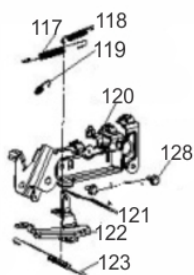

Sistema de Aceleração

Ref.	Cód	Descrição	Qtd Prod
117	8906	MOLA DO GOVERNADOR	1
118	6029	MOLA GOVERNADOR 38/16.75	1
119	6030	MOLA DO RETORNO-	1
120	8907	GOVERNADOR	1
121	8908	HASTE DA ACELERACAO	1
122	6033	ALAVANCA DO RAR	1
123	8909	MOLA DE RETORNO	1
128	409	PARAF M6X1X12MM- ZN AM	2