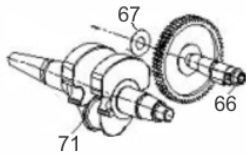

Ref.	Cód	Descrição	Qtd Prod
66	5995	ARVORE DE COMANDO	1
67	5996	ARRUELA 17.4X25.9X1MM	1
71	10974	EIXO VIRABREQUIM	1