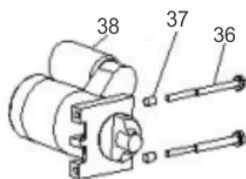

Motor de Arranque

Ref.	Cód	Descrição	Qtd Prod
36	5977	PARAF.M8X1.25X110MM-ZN BR	2
37	5978	PINO GUIA 10X12	2
38	5979	MOTOR DE PARTIDA	1