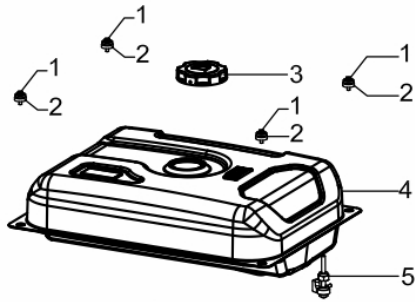

Tanque Combustível

Ref.	Cód	Descrição	Qtd Prod
1	5161	PARAF M6X1X25MM- ZN BR	4
2	5902	ARRUELA DE BORRACHA	4
3	5901	TAMPA TANQUE COMBUSTIVEL	1
4	5903	TANQUE DE COMBUSTIVEL	1
5	366	TORNEIRA COMBUST GERAD/G	1

Virabrequim

Ref.	Cód	Descrição	Qtd Prod
66	5995	ARVORE DE COMANDO	1
67	5996	ARRUELA 17.4X25.9X1MM	1
71	10974	EIXO VIRABREQUIM	1