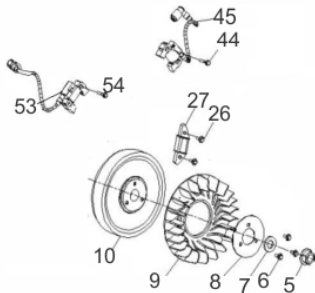

Sistema de Aceleração

Ref.	Cód	Descrição	Qtd Prod
117	8906	MOLA DO GOVERNADOR	1
118	6029	MOLA GOVERNADOR 38/16.75	1
119	6030	MOLA DO RETORNO-	1
120	8907	GOVERNADOR	1
121	8908	HASTE DA ACELERACAO	1
122	6033	ALAVANCA DO RAR	1
123	8909	MOLA DE RETORNO	1
128	409	PARAF M6X1X12MM- ZN AM	2

Tampa do Bloco

Utilizar códigos MOD.2021 para
Números de série a partir de 2011XXXXXX

Ref.	Cód	Descrição	Qtd Prod
68	5997	ENGRENAGEM GOVERNADOR	1
72	6001	SENSOR DO OLEO	1
73/80	5128	PARAF M6X1X16MM- ZN BR	7
75	6002	BOMBA DE OLEO	1
76	6003	ARRUELA 38.5X54X1	1
77	623	PINO 8X12 GUIA TAMPA	2
78	5971	RETENTOR 38X58X8MM	1
79.A	6005	JUNTA TAMPA BLOCO	1
79.B	14795	JUNTA TAMPA BLOCO MD.2021	1
81	6006	FILTRO	1
82	6007	ANEL O-RING 13.2X2.65	1
83.A	6008	TAMPA DO BLOCO	1
83.B	14796	TAMPA DO BLOCO MOD.2021	1
83.C	17712	TAMPA DO BLOCO (MOD.ACEL.	1
84	1057	PARAF M8X1.25X50MM- ZN BR	9
85	8892	VARETA NIVEL DE OLEO	1

Tanque Combustível

Ref.	Cód	Descrição	Qtd Prod
1	5161	PARAF M6X1X25MM- ZN BR	4
2	5902	ARRUELA DE BORRACHA	4
3	5901	TAMPA TANQUE COMBUSTIVEL	1
4	5903	TANQUE DE COMBUSTIVEL	1
5	366	TORNEIRA COMBUST GERAD/G	1

Virabrequim

Ref.	Cód	Descrição	Qtd Prod
66	5995	ARVORE DE COMANDO	1
67	5996	ARRUELA 17.4X25.9X1MM	1
71	10974	EIXO VIRABREQUIM	1

Volante - Bobina

Ref.	Cód	Descrição	Qtd Prod
5	5954	PORCA DO VOLANTE M20X12	1
6	1265	PARAF M8X1.25X16MM- ZN BR	3
7	5955	ARRUELA 20.5X5X40MM	1
8	5956	SUPORTE VENTONHA	1
9	8923	VENTONHA	1
10.A	8922	VOLANTE MAGNETICO	1
10.B	17714	VOLANTE MAGNETICO (MOD.	1
26/44	2037	PARAF M6X1X30MM- ZN AM	4
27.A	5970	BOBINA CARGA	1
27.B	17713	BOBINA CARGA (MOD.ACEL.	1
45	5988	BOBINA IGNICAO- ESQUERDA	1
53	5981	BOBINA IGNICAO- DIREITA	1
	12983	SUP.FIXADOR CUBO RETRATIL	1
	14312	MODULO DE CONTROLE	1
	14313	REGULADOR DE TENSAO	1
	17715	REGULADOR DE TENSAO	1
	4544	BOBINA DE CARGA	1