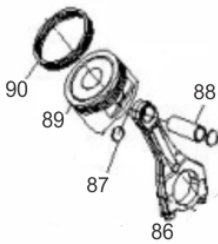

Anéis-Pistão-Biela

Ref.	Cód	Descrição	Qtd Prod
86	6010	BIELA	2
87	459	ANEL TRAVA PISTAO 6.5/8.0	1
88	6011	PINO DO PISTAO	1
89	6012	PISTAO	1
90	6013	JOGO ANEIS DO PISTAO	1