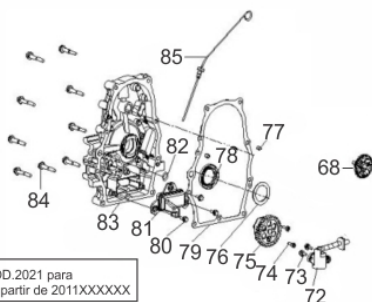

Tampa do Bloco

Utilizar códigos MOD.2021 para
Números de série a partir de 2011XXXXXX

Ref.	Cód	Descrição	Qtd Prod
68	5997	ENGRENAGEM GOVERNADOR	1
72	6001	SENSOR DO OLEO	1
73/80	5128	PARAF M6X1X16MM- ZN BR	7
75	6002	BOMBA DE OLEO	1
76	6003	ARRUELA 38.5X54X1	1
77	623	PINO 8X12 GUIA TAMPA	2
78	5971	RETENTOR 38X58X8MM	1
79.A	6005	JUNTA TAMPA BLOCO	1
79.B	14795	JUNTA TAMPA BLOCO MD.2021	1
81	6006	FILTRO	1
82	6007	ANEL O-RING 13.2X2.65	1
83.A	6008	TAMPA DO BLOCO	1
83.B	14796	TAMPA DO BLOCO MOD.2021	1
83.C	17712	TAMPA DO BLOCO (MOD.ACEL.	1
84	1057	PARAF M8X1.25X50MM- ZN BR	9
85	8892	VARETA NIVEL DE OLEO	1