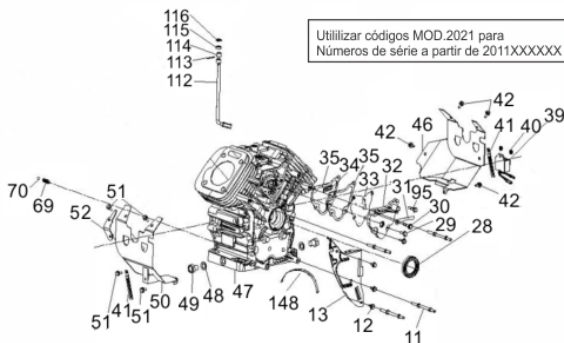

Anéis-Pistão-Biela

Ref.	Cód	Descrição	Qtd Prod
86	6010	BIELA	2
87	459	ANEL TRAVA PISTAO 6.5/8.0	1
88	6011	PINO DO PISTAO	1
89	6012	PISTAO	1
90	6013	JOGO ANEIS DO PISTAO	1

Bloco Cilindro

Ref.	Cód	Descrição	Qtd Prod
11	8921	PRIS. M6X121 (ATE 03/23)	2
11.A	8911	PRIS. M6X122 (ATE 03/23)	2
13	5960	DEFLETOR DA VENTONHA	1
28	5971	RETENTOR 38X58X8MM	1
29	5128	PARAF M6X1X16MM- ZN BR	1
30	2037	PARAF M6X1X30MM- ZN AM	2
31	5972	PLACA SUPORTE FIOS	1
32.A	5973	TAMPA RESPIRO	1
32.B	15160	TAMPA RESPIRO (MOD. 2021)	1
33	5974	APOIO RESPIRO	1
34	5975	RESPIRO	1
35.A	5976	JUNTA TAMPA RESPIRO	2
35.B	8946	JUNTA TAMPA DO RESPIRO	1
39	5980	RELE INTERRUPT.NIVEL OLEO	1
40	1322	PORCA M5- SX ZN PR	2
41	1298	GRAMPO DE FIXACAO FIOS/G	2
42	409	PARAF M6X1X12MM- ZN AM	4
46	5982	DEFLETOR DO CABECOTE	1
47.A	13343	BLOCO DO MOTOR (23.0CV)	1
47.B	14723	BLOCO DO MOTOR MOD. 2021	1
47.C	17711	BLOCO DO MOTOR (MOD.ACEL.)	1
48	5984	ARRUELA 14X1.5X22MM	2
49	5985	PARAFUSO DRENO DO OLEO	2
50	5986	DEFLETOR DO BLOCO	1
52	5987	SUPORTE RADIADOR DE OLEO	1
69	5998	MOLA DA BOMBA OLEO	1
70	5999	ESFERA DE ACO 9.5MM	1
112	6025	BRACO DO RAR	1
113	604	GRAMPO BRACO RAR/G	2
114	607	RETENTOR 8X14X4MM	1
115	6026	ROL HK081210	2
116	6027	ARRUELA 8.5X2X15.8	3
148	6050	ABRACADEIRA	1