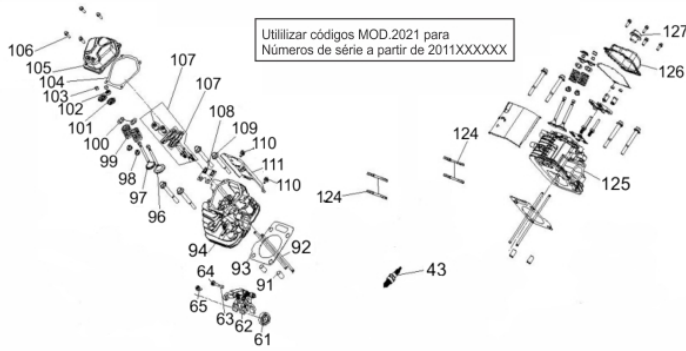

Cabeçote

Ref.	Cód	Descrição	Qtd Prod
43	430	VELA IGNICAO/G	2
61	5993	ROL ESF. 6003-Z	1
62	5994	BALANCIM	1
63	623	PINO 8X12 GUIA TAMPA	2
64	5161	PARAF M6X1X25MM- ZN BR	1
65	5128	PARAF M6X1X16MM- ZN BR	1
91	596	PINO 12X20 GUIA CABECOTE	4
92	6014	VARETA VALVULA	4
93.A	8895	JUNTA DO CABECOTE	2
93.B	8930	JUNTA DO CABECOTE MOD.	1
94.A	8893	CABECOTE DIREITO	1
94.B	14725	CABECOTE DIREITO MOD.2021	1
96	6017	VALVULA ADMISSAO	2
97	6018	VALVULA ESCAPE	2
98	6019	ASSENTO DA MOLA	4
99	6020	MOLA DA VALVULA	4
100	6021	PRATO DA MOLA	4
101	646	ASSENTO DA MOLA	2
102	650	RETENTOR DE VALVULA/G	2
103	647	PASTILHA DA VALVULA/G	4
104	6022	JUNTA TAMPA DO CABECOTE	2
105	6023	TAMPA DO CABECOTE- DIR.	1
106	785	PARAF M6X1X22MM- ZN BR	8
107	5241	CONJUNTO BALANCIM	4
108	648	PLACA GUIA DAS VARETAS/G	2
109	1295	PARAF M10X1.25X87MM-ZN BR	8
110	409	PARAF M6X1X12MM- ZN AM	4
111	6024	DEFLETOR SUP.DO CABECOTE	2
124	429	PRIS M8X1.25X34 ZN BR	4
125.A	8910	CABECOTE ESQUERDO	1
125.B	14724	CABECOTE ESQUERDO MOD.	1
126	6036	TAMPA DO CABECOTE ESQ.	1
127	8894	BUJAO DO OLEO	1