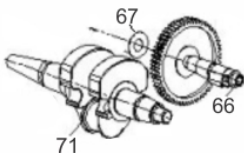

Ref.	Cód	Descrição	Qtd Prod
66	5995	ARVORE DE COMANDO	1
67	5996	ARRUELA 17.4X25.9X1MM	1
71	10974	EIXO VIRABREQUIM	1