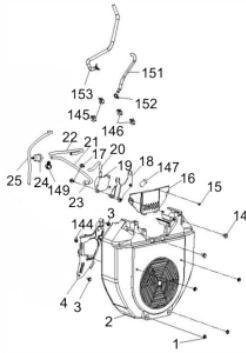

Carenagem

Ref.	Cód	Descrição	Qtd Prod
1	543	PORCA M6X1- SX FL ZN BR	4
2	8924	CARENAGEM DA VENTOINHA	1
3	507	PARAF M6X1X10MM- ZN BR	5
4	5953	DEFLETOR DA CARENAGEM	1
14	8920	PARAF DA CARENAGEM	2
15	8919	PARAF M4.2X25	2
16	8918	PROTETOR DO AFOGADOR	1
17	409	PARAF M6X1X12MM- ZN AM	9
18	8916	SUP. BOMBA COMBUSTIVEL	1
19	5963	BOMBA DE COMBUSTIVEL	1
20	5964	MANGUEIRA COMB.	1
21	8915	MANG.COMB.ENTRADA BOMBA	1
22	8914	MANGUEIRA COMBUSTIVEL	1
23	5967	MANG., REG. BOMBA COMB.	1
24	5968	FILTRO DE COMBUSTIVEL	1
25	8912	MANG.COMB.-BOMBA COMB.	1
144	5441	ANEL ELASTICO 9.5	2
146	5249	ANEL ELASTICO 8MM	2
147	5567	ANEL O-RING BICO PRESSAO	1
149	6051	GRAMPO DO CABO	1
151	6053	MANG.COMBUSTIVEL 4X10X165	1
152	5176	ANEL ELASTICO 9.5X8	1