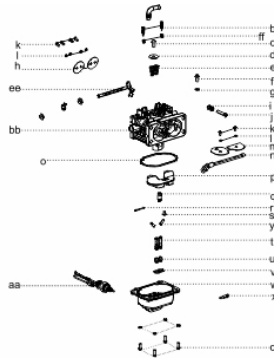

Ref.	Cód	Descrição	Qtd Prod
97	6018	VALVULA ESCAPE	2
98	6019	ASSENTO DA MOLA	4
99	6020	MOLA DA VALVULA	4
100	6021	PRATO DA MOLA	4
101	646	ASSENTO DA MOLA	2
102	650	RETENTOR DE VALVULA/G	2
103	647	PASTILHA DA VALVULA/G	4
104	6022	JUNTA TAMPA DO CABECOTE	2
105	6023	TAMPA DO CABECOTE- DIR.	1
106	575	PARAF M6X1X22MM- ZN AM	8
107	5241	CONJUNTO BALANCIM	4
108	648	PLACA GUIA DAS VARETAS/G	2
109	1295	PARAF M10X1.25X87MM-ZN BR	8
110	409	PARAF M6X1X12MM- ZN AM	4
111	6024	DEFLETOR SUP.DO CABECOTE	2
124	429	PRIS M8X1.25X34 ZN BR	4
125	8910	CABECOTE ESQUERDO	1
126	6036	TAMPA DO CABECOTE ESQ.	1
127	8894	BUJAO DO OLEO	1

Carburador

Ref.	Cód	Descrição	Qtd Prod
	8898	CARBURADOR	1
b	15544	PARAFUSO DA MISTURA	2
c	15545	PARAF M4X12	5
d	15546	TRAVA GICLEUR BAIXA	1
e	15547	GICLEUR DA BAIXA	2
f	15548	PARAF M5X10	1
g	4766	ARRUELA LISA M5	1
h	15549	BORBOLETA DO ACELERADOR	2
i	15578	MOLA PARAF CARBURADOR	1
j	15579	PARAF DO CARBURADOR	1
k	3292	PARAF BORBOLETA ACEL./G	6
l	15550	ARRUELA M3	6
m	15551	BORBOLETA DO AFOGADOR	1
n	15552	EIXO BORBOLETA AFOGADOR	1
o	15553	ANEL O-RING CUBA	1
p	15554	BOIA CARBURADOR	1
q	15555	AGULHA	1
r	15556	PINO DA BOIA	1
s	15557	PARAF M4X6	1
t	15558	FLAUTA	2
u	15559	GICLEUR PRINCIPAL	2
v	15560	ANEL O-RING GICLEUR	1
w	15561	CUBA CARBURADOR	1
x	15562	PARAF DRENO CUBA	1
y	15563	DUTO DIRECIONADOR AR	1
aa	15564	VALVULA SOLENOIDE	1
bb	15565	CORPO DO CARBURADOR	1
ee	15566	EIXO BORBOLETA AFOGADOR	1
ff	15580	MOLA PARAF MISTURA	2