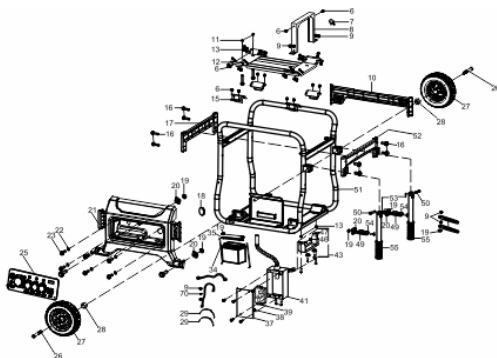

Quadro - Painel

Ref.	Cód	Descrição	Qtd Prod
7711		DISJUNTOR DC	1
7712		TERMINAL NEGATIVO	1
7714		TOMADA 32A	1
7715		TOMADA 3 PINOS 20A	1
7717		CABO DO AFOGADOR	1
7718		CHAVE LIGA/ DESLIGA	1
14200		CHAVE DE PARTIDA	1
935		PLUG 3 PINOS 30A	1
8778		PLUG 5 PINOS 32A	1
7713		DISJUNTOR 29A	1
7719		PAINEL COMPLETO	1
14197		BOTAO PARADA EMERGENCIA	1