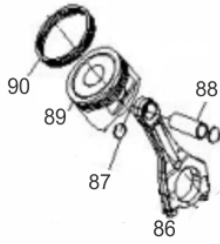

MOTOG.BFGE 15.000 PRO TRIF.220V

62034

Tipo	Gasolina 4T, Refrigerado a Ar, 2 Cilindros
Potência Máxima (Cv)(KW/Rpm)	23,0 (17,0/3600)
Cilindrada (cm³)	680
Reservatório do Cártter (L)	1,5 / SAE 20W50
Capacidade do Tanque (L)	35,0 / Gasolina Comum
Consumo Médio (L/h)	5,6
Pressão Sonora (dBA)	78,0 (a 7m)
Sistema de Alimentação (Tipo)	Carburad.(Bóia),Câmara Dupla
Sistema de Ignição	Eletrônica (CDI)
Sistema de Partida	Elétrica e Manual
Sistema de Lubrificação (Tipo)	Forçado por Bomba
Filtro de Ar (Tipo)	Elemento de Papel
Alternador (Tipo)	Trifásico
Tensão de Saída (V)	127/220
Freqüência (Hz)	60,0
Potência Máxima (kW/kVA)	12,0 / 15,0
Potência Nominal (kW/kVA)	11,0 / 13,75
Disjuntor (A)	28,9
Fator de Potência (cos ϕ)	0,8
Carregador de baterias (Tipo)	12V DC / 8A
Controle de Tensão (Tipo)	AVR com Escovas
Observações	Botão de Emergência
Dimensões CxLxA (mm)	790 x 670 x 880
Peso Bruto (kg)	147,5
Peso Líquido (kg)	136,0

Anéis-Pistão-Biela

Ref.	Cód	Descrição	Qtd Prod
86	6010	BIELA	2
87	459	ANEL TRAVA PISTAO 6.5/8.0	1
88	6011	PINO DO PISTAO	1
89	6012	PISTAO	1
90	6013	JOGO ANEIS DO PISTAO	1

Bloco Cilindro

Ref.	Cód	Descrição	Qtd Prod
11	8921	PRIS. M6X112.5	2
11.A	8911	PRIS. M6X122	2
13	5960	DEFLETOR DA VENTONHA	1
28	5971	RETENTOR 38X58X8MM	1
29	5128	PARAF M6X1X16MM- ZN BR	1
30	2037	PARAF M6X1X30MM- ZN AM	2
31	5972	PLACA SUPORTE FIOS	1
32	5973	TAMPA RESPIRO	1
33	5974	APOIO RESPIRO	1
34	5975	RESPIRO	1
35	5976	JUNTA TAMPA RESPIRO	2
39	5980	RELE INTERRUPT.NIVEL OLEO	1
40	1322	PORCA M5- SX ZN PR	2
41	1298	GRAMPO DE FIXACAO FIOS/G	2
42	409	PARAF M6X1X12MM- ZN AM	4
46	5982	DEFLETOR DO CABECOTE	1
47	5983	BLOCO DO MOTOR	1
48	5984	ARRUELA 14X1.5X22MM	2
49	5985	PARAFUSO DRENO DO OLEO	2
50	5986	DEFLETOR DO BLOCO	1
52	5987	SUPORTE RADIADOR DE OLEO	1
69	5998	MOLA DA BOMBA OLEO	1
70	5999	ESFERA DE ACO 9.5MM	1
112	6025	BRACO DO RAR	1
113	604	GRAMPO BRACO RAR/G	2
114	607	RETENTOR 8X14X4MM	1
115	6026	ROL HK081210	2
116	6027	ARRUELA 8.5X2X15.8	3
148	6050	ABRACADEIRA	1