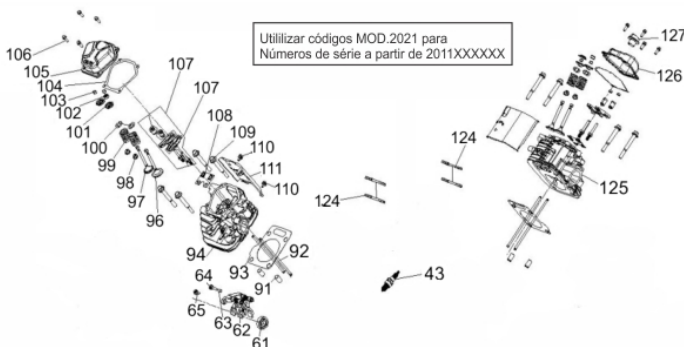

Anéis-Pistão-Biela

Ref.	Cód	Descrição	Qtd Prod
86	6010	BIELA	2
87	459	ANEL TRAVA PISTAO 6.5/8.0	1
88	6011	PINO DO PISTAO	1
89	6012	PISTAO	1
90	6013	JOGO ANEIS DO PISTAO	1

Bloco Cilindro

Ref.	Cód	Descrição	Qtd Prod
11	8921	PRIS. M6X112.5	2
11.A	8911	PRIS. M6X122	2
13	5960	DEFLETOR DA VENTONHA	1
28	5971	RETENTOR 38X58X8MM	1
29	5128	PARAF M6X1X16MM- ZN BR	1
30	2037	PARAF M6X1X30MM- ZN AM	2
31	5972	PLACA SUPORTE FIOS	1
32	5973	TAMPA RESPIRO	1
33	5974	APOIO RESPIRO	1
34	5975	RESPIRO	1
35	5976	JUNTA TAMPA RESPIRO	2
39	5980	RELE INTERRUPT.NIVEL OLEO	1
40	1322	PORCA M5- SX ZN PR	2
41	1298	GRAMPO DE FIXACAO FIOS/G	2
42	409	PARAF M6X1X12MM- ZN AM	4
46	5982	DEFLETOR DO CABECOTE	1
47	5983	BLOCO DO MOTOR	1
48	5984	ARRUELA 14X1.5X22MM	2
49	5985	PARAFUSO DRENO DO OLEO	2
50	5986	DEFLETOR DO BLOCO	1
52	5987	SUPORTE RADIADOR DE OLEO	1
69	5998	MOLA DA BOMBA OLEO	1
70	5999	ESFERA DE ACO 9.5MM	1
112	6025	BRACO DO RAR	1
113	604	GRAMPO BRACO RAR/G	2
114	607	RETENTOR 8X14X4MM	1
115	6026	ROL HK081210	2
116	6027	ARRUELA 8.5X2X15.8	3
148	6050	ABRACADEIRA	1

Cabeçote

Ref.	Cód	Descrição	Qtd Prod
43	2550	VELA IGNICAO	2
61	5993	ROL ESF. 6003-Z	1
62	5994	BALANCIM	1
63	623	PINO 8X12 GUIA TAMPA	2
64	5161	PARAF M6X1X25MM- ZN BR	1
65	5128	PARAF M6X1X16MM- ZN BR	1
91	596	PINO 12X20 GUIA CABECOTE	4
92	6014	VARETA VALVULA	4
93	8895	JUNTA DO CABECOTE	2
94	8893	CABECOTE DIREITO	1
96	6017	VALVULA ADMISSAO	2