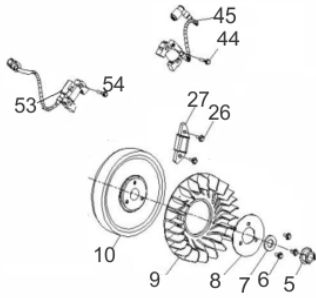

Sistema de Aceleração

Ref.	Cód	Descrição	Qtd Prod
117	8906	MOLA DO GOVERNADOR	1
118	6029	MOLA GOVERNADOR 38/16.75	1
119	6030	MOLA DO RETORNO-	1
120	8907	GOVERNADOR	1
121	8908	HASTE DA ACELERACAO	1
122	6033	ALAVANCA DO RAR	1
123	8909	MOLA DE RETORNO	1
128	409	PARAF M6X1X12MM- ZN AM	2

Tanque Combustível

Ref.	Cód	Descrição	Qtd Prod
1	5161	PARAF M6X1X25MM- ZN BR	4
2	5902	ARRUELA DE BORRACHA	4
3	5901	TAMPA TANQUE COMBUSTIVEL	1
4	5903	TANQUE DE COMBUSTIVEL	1
5	366	TORNEIRA COMBUST GERAD/G	1

Virabrequim

Ref.	Cód	Descrição	Qtd Prod
66	5995	ARVORE DE COMANDO	1
67	5996	ARRUELA 17.4X25.9X1MM	1
71	10974	EIXO VIRABREQUIM	1

Volante - Bobina

<i>Ref.</i>	<i>Cód</i>	<i>Descrição</i>	<i>Qtd Prod</i>
5	5954	PORCA DO VOLANTE M20X12	1
6	1265	PARAF M8X1.25X16MM- ZN BR	3
7	5955	ARRUELA 20.5X5X40MM	1
8	5956	SUPORTE VENTONHA	1
9	8923	VENTONHA	1
10	8922	VOLANTE MAGNETICO	1
26/44	2037	PARAF M6X1X30MM- ZN AM	4
27	5970	BOBINA CARGA	1
45	5981	BOBINA IGNICAO- ESQUERDA	1
53	5988	BOBINA IGNICAO- DIREITA	1
4544		BOBINA DE CARGA	1