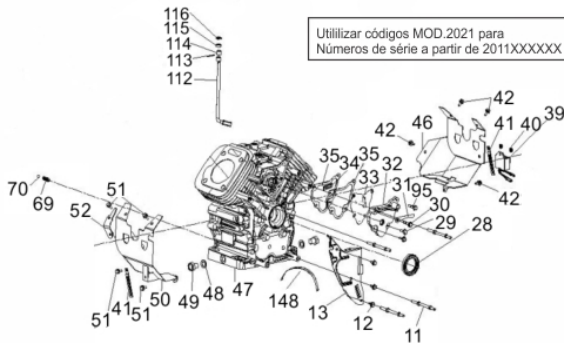

Anéis-Pistão-Biela

Ref.	Cód	Descrição	Qtd Prod
86	6010	BIELA	2
87	459	ANEL TRAVA PISTAO 6.5/8.0	1
88	6011	PINO DO PISTAO	1
89	6012	PISTAO	1
90	6013	JOGO ANEIS DO PISTAO	1

Bloco Cilindro

Ref.	Cód	Descrição	Qtd Prod
11	8921	PRIS. M6X112.5	2
11.A	8911	PRIS. M6X122	2
13	5960	DEFLETOR DA VENTONHA	1
28	5971	RETENTOR 38X58X8MM	1
29	5128	PARAF M6X1X16MM- ZN BR	1
30	2037	PARAF M6X1X30MM- ZN AM	2
31	5972	PLACA SUPORTE FIOS	1
32	5973	TAMPA RESPIRO	1
33	5974	APOIO RESPIRO	1
34	5975	RESPIRO	1
35	5976	JUNTA TAMPA RESPIRO	2
39	5980	RELE INTERRUPT.NIVEL OLEO	1
40	1322	PORCA M5- SX ZN PR	2
41	1298	GRAMPO DE FIXACAO FIOS/G	2
42	409	PARAF M6X1X12MM- ZN AM	4
46	5982	DEFLETOR DO CABECOTE	1
47	5983	BLOCO DO MOTOR	1
48	5984	ARRUELA 14X1.5X22MM	2
49	5985	PARAFUSO DRENO DO OLEO	2
50	5986	DEFLETOR DO BLOCO	1
52	5987	SUPORTE RADIADOR DE OLEO	1
69	5998	MOLA DA BOMBA OLEO	1
70	5999	ESFERA DE ACO 9.5MM	1
112	6025	BRACO DO RAR	1
113	604	GRAMPO BRACO RAR/G	2
114	607	RETENTOR 8X14X4MM	1
115	6026	ROL HK081210	2
116	6027	ARRUELA 8.5X2X15.8	3
148	6050	ABRACADEIRA	1