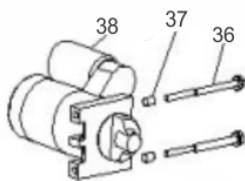

Motor de Arranque

Ref.	Cód	Descrição	Qtd Prod
36	5977	PARAF.M8X1.25X110MM-ZN BR	2
37	5978	PINO GUIA 10X12	2
38	5979	MOTOR DE PARTIDA	1