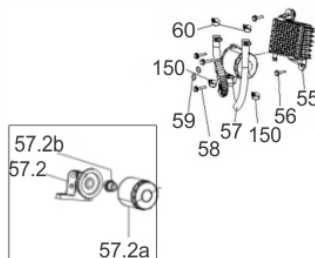

Ref.	Cód	Descrição	Qtd Prod
6	5255	PARAF M8X1.25X16- ZN BR	4
7	5176	ANEL ELASTICO 9.5X8	1
8	5907	SUORTE DO ESCAPE	1
9	584	PARAF M6X1X12MM- ZN BR	4
10	6806	PROTETOR TRASEIRO	1
11	1331	PORCA M10X1.25 SX FL	2
12	5909	BASE DO GERADOR	1
13	96	PORCA M8X1.25- SX FL	5
15	5910	COXIM DA BASE	4
16	5911	FIXADOR DO PAINEL	8
17	6820	PROTETOR LADO DIREITO	1
18	5908	PLUG DE VEDACAO	1
19/46	543	PORCA M6X1- SX FL ZN BR	9
20	3197	ARRUELA PROTECAO	4
21	5947	SUORTE DO PAINEL	1
22	1321	ARRUELA LISA M5 - ZN BR	6
23	5258	PARAF M5X0.8X12MM- ZN BR	6
26	5916	PARAFUSO DA RODA	2
27	5917	RODA GERADOR	2
28	5164	PORCA M14X1.5 VOLANTE	2
29	2426	ABRACAD/MCD 230mm	2
34	5943	PRIS FIX.BATERIA	2
35	5944	CHAPA FIXACAO BATERIA	1
37	5942	TAMPA DA CAIXA DO AVR	1
38	506	PARAF M6X1X20MM- ZN BR	2
39	10777	AVR	1
41	5941	CAIXA DO AVR	1
43	7401	SUORTE APOIO QUADRO	1
47	7583	SUORTE APOIO QUADRO	1
49	3165	SUP. DO COMANDO/G	2
50	5938	PINO 8X45MM	2
51	5919	QUADRO GERADOR	1
52	6810	PROTETOR LADO ESQUERDO	1
53	5937	CONTRA PINO	2
54	6237	TRAVA ALCA TRANSPORTE	2
55	5936	ALCA DE TRANSPORTE	2
70	5934	PARAF M8X1.25X170MM-ZN BR	2

Radiador - Filtro de Óleo

Ref.	Cód	Descrição	Qtd Prod
55	8888	RADIADOR DE OLEO	1
56	5161	PARAF M6X1X25MM- ZN BR	2
57	5990	FILTRO DE OLEO	1
57.2	8885	SUP FILTRO OLEO SECUND	1
57.2a	2694	FILTRO DE OLEO/G	1
57.2b	8886	ADAPTADOR FILTRO DE OLEO	1
58	2037	PARAF M6X1X30MM- ZN AM	3
59	5991	ANEL O-RING 11.2X2.65	2
60	8887	ANEL ELASTICO MANGUEIRA	4
150	6052	ANEL ELASTICO MANG.COMB.	2