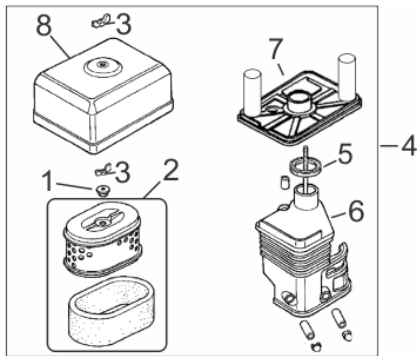

Conjunto Filtro Ar

Ref.	Cód	Descrição	Qtd Prod
1	534	ARRUELA BORRACHA	1
2	10728	ELEM.FILTRO DE AR	1
3	536	PORCA BORBOLETA M6X1	2
4	1481	CONJ FILTRO DE AR TIP-1/G	1
5	539	ANEL VEDACAO FILTRO AR/G	1
6	542	CORPO FILTRO AR/G	1
7	2138	SUP. APOIO FILTRO AR/G	1
8	2137	CAPA DO FILTRO DE AR/G	1

Eixo Virabrequim

Ref.	Cód	Descrição	Qtd Prod
1	449	ROL ESF 6205 VIRABREQUI/G	1
2	2574	EIXO VIRABREQ H/G 7.0 PLU	1
3	2575	CHAVETA TOMADA FORCA	1