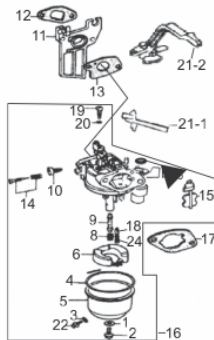

Carburador

Ref.	Cód	Descrição	Qtd Prod
1	509	ANEL PARAFUSO CUBA	1
2	510	PARAF M8X1X10MM- ZN AM	1
3	511	ANEL VEDACAO DRENO	1
4	512	ANEL VEDACAO CUBA CARB/G	1
5	513	CUBA DO CARBURADOR/G	1
6	514	BOIA CARBURADOR G6.5	1
8	516	GICLEUR/G	1
9	517	GICLEUR PRINCIPAL/G	1
10	518	PARAF ACELERAÇÃO 10MM	1
11	519	COLETOR ADMISSAO/G	1
12	2556	JUNTA COLETOR/G	1
13	521	JUNTA CARBURADOR	1
14	522	PARAF MISTURA-MOLA/G	1
15	2869	BORBOLETA AFOGADOR/G	1
15.a	2070	EIXO ACELER.C/BORB.CARB/G	1
16	2557	CARBURADOR COMP/G 7.0	1
17	525	JUNTA ESPACADORA/G	1
18	526	AGULHA BOIA CARBURADOR/G	1
19	527	GICLEUR DA BAIXA/G	1
20	528	ANEL O-RING GICLEUR BAIXA	1
21	529	ALAVANCA DO AFOGADOR/G	1
22	530	PARAF M6X1X8MM- ZN AM	1
23	806	ANEL VEDACAO TORNEIRA/G	1
24	2668	MOLA BOIA CARBURADOR/G	1
	3290	BORBOLETA ACELERAD./G	1