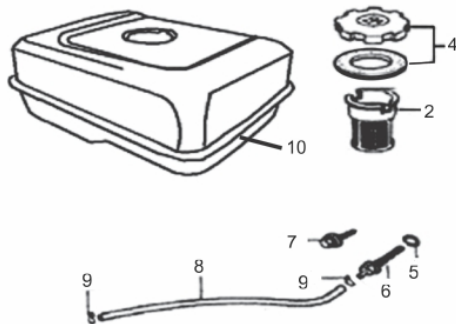

Tanque de Combustível