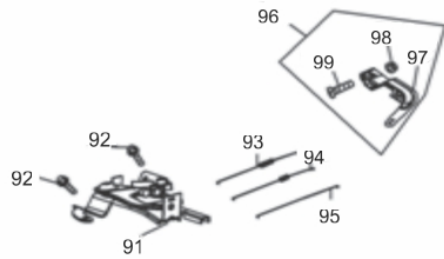

Sistema Aceleração

Ref.	Cód	Descrição	Qtd Prod
91	581	CONJ ACELERACAO COMPL/G	1
92	409	PARAF M6X1X12MM- ZN AM	2
93	576	MOLA RETORNO LONGA 1/G	1
94	578	MOLA RETORNO ALAV CARB/G	1
95	580	HASTE LIGACAO/G	1
96	2595	CONJ ALAV.RAR/G 7.0 PLUS	1
97	2596	ALAVANCA RAR/G 7.0 PLUS	1
98	543	PORCA M6X1- SX FL ZN BR	1
99	575	PARAF M6X1X22MM- ZN AM	1