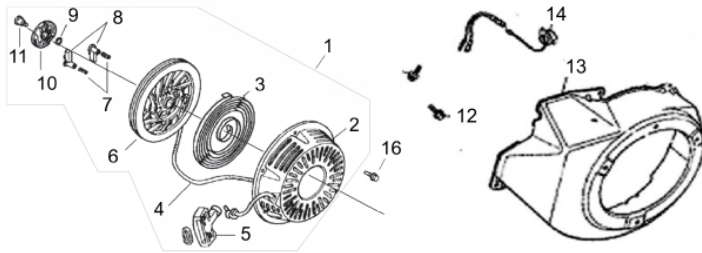

Ref.	Cód	Descrição	Qtd Prod
	3292	PARAF BORBOLETA ACEL./G	1
	2870	EIXO BORB.AFOGADOR/G	1
	2541	COPO FILTRO DECANTACAO/G	1
	3907	ANEL O-RING BUJAO	1

Conjunto Carenagem

Ref.	Cód	Descrição	Qtd Prod
1	487	RETRATIL COMPLETO/G	1
2	488	CARCACA RETRATIL/G	1
3	489	MOLA RETRATIL/G	1
4	490	CORDA RETRATIL/G	1
5	491	PUNHO ARRANQUE/G	1
6	492	CARRETEL RETRATIL/G	1
7	493	MOLA CACHORRETE/G	2
8	494	CACHORRETE/G	2
9	495	MOLA TORQUE/G	1
10	496	GUIA CACHORRETE/G	1
11	497	PARAF M5X20MM- ZN AM	1
13	499	CARENAGEM G6.5	1
14	500	CHAVE LIGA/DESLIGA.1/G	1
16	503	PARAF M6X1X10MM- ZN BR	3