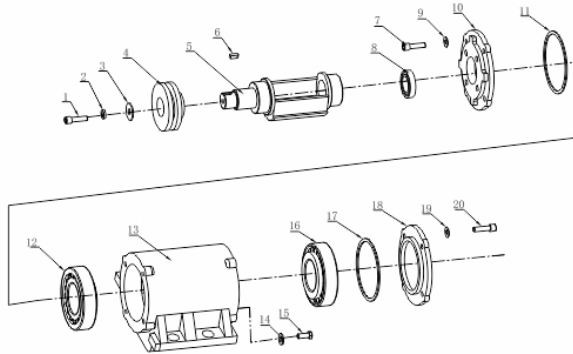

Bloco Cilindro

Ref.	Cód	Descrição	Qtd Prod
1	584	PARAF M6X1X12MM- ZN BR	2
2	2570	CHAPA DEFLETORA/G 7.0 PLU	1
3	482	BRACO RAR G6.5	1
4	2572	ARRUELA DO R.A.R/G 7.0 PL	1
5	1787	RETENTOR 6X11X4MM	1
6	481	GRAMPO BRACO RAR/G	1
7	458	ARVORE COMANDO G6.5	1
8	434	CONJ RAR G6.5	1
9	4157	CARCACA CILINDRO	1
10	484	PARAF M10X1.25X15MM-ZN BR	2
11	2582	ARRUELA DRENO DE OLEO/G	2
12	446	RETENTOR 25X41.25X6MM	1
13	408	PARAF M6X1X20MM- ZN AM	1
14	2602	CHAPA LATERAL/C.CIVIL	1
15	436	INTERRUPTOR NIVEL OLEO/G	1
16	437	RELE INTERRUPT.NIVEL OLEO	1
17	483	PARAF M6X1X16MM- ZN PR	2
10977		JOGO DE JUNTAS/G7.0	1

Cabeçote-Comando de Válvulas

Ref.	Cód	Descrição	Qtd Prod
1	427	PARAF M6X1X14MM- ZN BR	4
2	169	TAMPA CABECOTE 2/G	1
3	548	MANGUEIRA RESPIRO/G	1
4	419	JUNTA TAMPA CABECOTE/G	1
6	469	CONTRA PORCA BALANCIM/G	2
7	468	PORCA BALANCIM/G	2
8	467	BALANCIM G6.5	2
9	466	PARAF REGULAGEM BALANCIM	2
10	476	PLACA GUIA DAS VARETAS/G	1
11	473	PRATO MOLA ADMISSAO/G	1
12	475	PASTILHA DA VALVULA/G	1
13	474	PRATO MOLA ESCAPE/G	1
14	472	MOLA DA VALVULA/G	2
15	479	RETENTOR DE VALVULA/G	1
16	420	PARAF M8X1.25X55MM- ZN BR	4
17	422	CABECOTE H/GERADOR/G	1
18	430	VELA IGNICAO/G	1
19	429	PRIS M8X1.25X34 ZN BR	2
20	428	PRIS M6X1.0X113MM - ZN BR	2
21	432	JUNTA CABECOTE/G	1

Ref.	Cód	Descrição	Qtd Prod
22	465	VARETA VALVULA/G	2
23	478	TUCHO VALVULA/G	2
24	433	PINO 10X16 GUIA CABECOTE	2
25	471	VALVULA ESCAPE/G	1
26	470	VALVULA ADMISSAO/G	1

Caixa de Vibração

Ref.	Cód	Descrição	Qtd Prod
1	3042	PARAF M10X1.5X25MM- ZN PR	1
2	1325	ARRUELA DE PRESSAO M10	1
3	8581	ARRUELA 10X35MM	1
4	12488	POLIA (CAIXA VIBR.)	1
5	12489	EIXO EXCENTRICO	1
6	12490	CHAVETA 8X20	1
7/20	5458	PARAF M8X1.25X20MM- ZN BR	8
8	12491	RETENTOR 35X48X10	1
9/19	1230	ARRUELA DE PRESSAO M8	8
10	12492	TAMPA, CAIXA VIBR.(POLIA)	1
11/17	12493	ANEL O-RING 100X3.1	2
12/16	12494	ROL 6211	2
13	12495	CAIXA DE VIBRACAO	1
14	5292	ARRUELA 12X17MM	1
15	5427	PARAF DRENO M12X1.	1
18	12496	TAMPA, CAIXA VIBRACAO	1