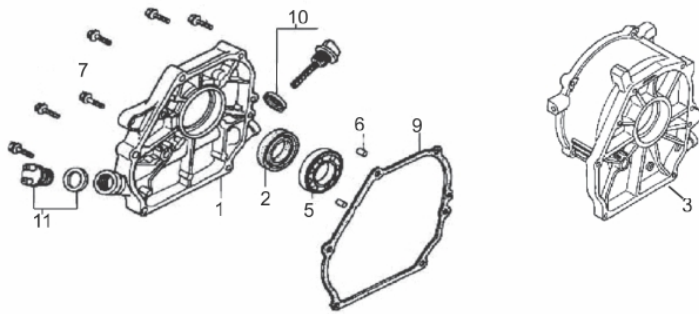

Tampa do Bloco

Ref.	Cód	Descrição	Qtd Prod
1	445	TAMPA CARCACA/G	1
2	446	RETENTOR 25X41.25X6MM	1
5	449	ROL ESF 6205 VIRABREQUI/G	1
6	450	PINO 8X14MM GUIA TAMPA	2
7	451	PARAF M8X1.25X32MM- ZN BR	6
9	453	JUNTA TAMPA CARCACA/G	1
10	454	BUJAO NIVEL OL-ANEL/G	1
11	455	TAMPA OL-ANEL/G	1