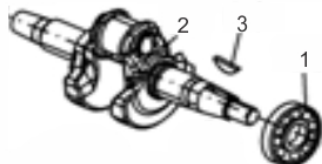

Ref.	Cód	Descrição	Qtd Prod
1	449	ROL ESF 6205 VIRABREQUI/G	1
2	2574	EIXO VIRABREQ H/G 7.0 PLU	1
3	2575	CHAVETA TOMADA FORCA	1