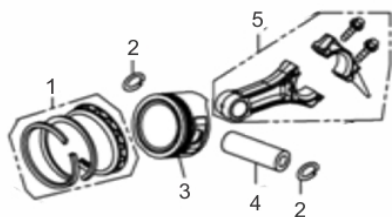

PLACA VIBRATORIA BFG 60

60745

Tipo	Gasolina 4T, Refrigerado a Ar
Potência Máxima (Cv)(KW/Rpm)	7,0 (5,2/3600)
Torque Máximo (kgfm/rpm)	1,40/2.500
Cilindrada (cm ³)	208
Diâmetro do Cilindro (mm)	70
Curso do Pistão (mm)	54
Taxa de Compressão	8,5:1
Reservatório do Cáster (L)	0,6 / SAE 20W50
Capacidade do Tanque (L)	3,6 / Gasolina Comum
Consumo Médio (L/h)	1,5
Sistema de Alimentação (Tipo)	Carburador (Bóia)
Sistema de Ignição	Eletrônica (CDI)
Sistema de Partida	Manual
Sistema de Lubrificação (Tipo)	Salpico
Filtro de Ar (Tipo)	Elemento de Papel
Transmissão	Embreagem Centrífuga
Sentido de Operação	A Frente
Placa de Compactação	Aço
Dimensões da Base (mm)	510 x 370
Tanque de Água (L)	----
Frequência (VPM/ Hz)	4900 / 82
Força Centrífuga (kN)	12,0
Velocidade de Avanço (m/min)	19,2
Profundidade de Compactação (mm)	280,0
Eficiência de Operação (m ² /h)	450,0
Dimensões CxLxA (mm)	430 x 750 x 700

Peso Bruto (kg)

69,0

Peso Líquido (kg)

65,0

PLACA VIBRATORIA BFG 60 60745

BUFFALO®

Anéis-Pistão-Biela

Ref.	Cód	Descrição	Qtd Prod
1	4159	JOGO DE ANEIS	1
2	459	ANEL TRAVA PISTAO 6.5/8.0	2
3	4160	PISTAO	1
4	461	PINO DO PISTAO/G	1
5	4158	BIELA COMPL G7.0(920MAST)	1
6	462	PARAF M7X1.0X32MM- ZN PR	1

Bloco Cilindro

Ref.	Cód	Descrição	Qtd Prod
1	584	PARAF M6X1X12MM- ZN BR	2
2	2570	CHAPA DEFLETORA/G 7.0 PLU	1
3	482	BRACO RAR G6.5	1
4	2572	ARRUELA DO R.A.R/G 7.0 PL	1
5	1787	RETENTOR 6X11X4MM	1
6	481	GRAMPO BRACO RAR/G	1
7	458	ARVORE COMANDO G6.5	1
8	434	CONJ RAR G6.5	1
9	4157	CARCACA CILINDRO	1
10	484	PARAF M10X1.25X15MM-ZN BR	2
11	2582	ARRUELA DRENO DE OLEO/G	2
12	446	RETENTOR 25X41.25X6MM	1
13	408	PARAF M6X1X20MM- ZN AM	1
14	2602	CHAPA LATERAL/C.CIVIL	1
15	436	INTERRUPTOR NIVEL OLEO/G	1
16	437	RELE INTERRUPT.NIVEL OLEO	1
17	483	PARAF M6X1X16MM- ZN PR	2
10977		JOGO DE JUNTAS/G7.0	1