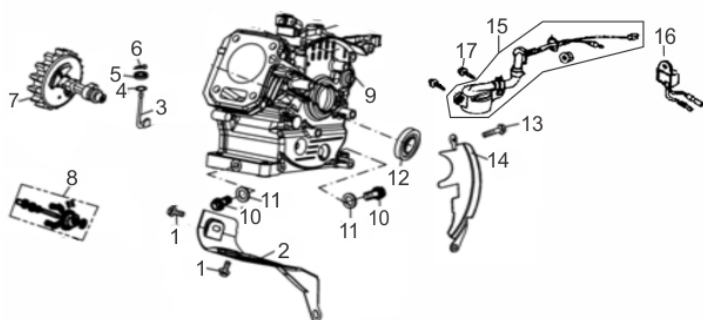

PLACA VIBRATORIA BFG 60

60745

Tipo	Gasolina 4T, Refrigerado a Ar
Potência Máxima (Cv)(KW/Rpm)	7,0 (5,2/3600)
Torque Máximo (kgfm/rpm)	1,40/2.500
Cilindrada (cm ³)	208
Diâmetro do Cilindro (mm)	70
Curso do Pistão (mm)	54
Taxa de Compressão	8,5:1
Reservatório do Cáster (L)	0,6 / SAE 20W50
Capacidade do Tanque (L)	3,6 / Gasolina Comum
Consumo Médio (L/h)	1,5
Sistema de Alimentação (Tipo)	Carburador (Bóia)
Sistema de Ignição	Eletrônica (CDI)
Sistema de Partida	Manual
Sistema de Lubrificação (Tipo)	Salpico
Filtro de Ar (Tipo)	Elemento de Papel
Transmissão	Embreagem Centrífuga
Sentido de Operação	A Frente
Placa de Compactação	Aço
Dimensões da Base (mm)	510 x 370
Tanque de Água (L)	----
Frequência (VPM/ Hz)	4900 / 82
Força Centrífuga (kN)	12,0
Velocidade de Avanço (m/min)	19,2
Profundidade de Compactação (mm)	280,0
Eficiência de Operação (m ² /h)	450,0
Dimensões CxLxA (mm)	430 x 750 x 700

Peso Bruto (kg)

69,0

Peso Líquido (kg)

65,0

PLACA VIBRATORIA BFG 60 60745

BUFFALO®

Anéis-Pistão-Biela

Ref.	Cód	Descrição	Qtd Prod
1	4159	JOGO DE ANEIS	1
2	459	ANEL TRAVA PISTAO 6.5/8.0	2
3	4160	PISTAO	1
4	461	PINO DO PISTAO/G	1
5	4158	BIELA COMPL G7.0(920MAST)	1
6	462	PARAF M7X1.0X32MM- ZN PR	1

Bloco Cilindro

Ref.	Cód	Descrição	Qtd Prod
1	584	PARAF M6X1X12MM- ZN BR	2
2	2570	CHAPA DEFLETORA/G 7.0 PLU	1
3	482	BRACO RAR G6.5	1
4	2572	ARRUELA DO R.A.R/G 7.0 PL	1
5	1787	RETENTOR 6X11X4MM	1
6	481	GRAMPO BRACO RAR/G	1
7	458	ARVORE COMANDO G6.5	1
8	434	CONJ RAR G6.5	1
9	4157	CARCACA CILINDRO	1
10	484	PARAF M10X1.25X15MM-ZN BR	2
11	2582	ARRUELA DRENO DE OLEO/G	2
12	446	RETENTOR 25X41.25X6MM	1
13	408	PARAF M6X1X20MM- ZN AM	1
14	2602	CHAPA LATERAL/C.CIVIL	1
15	436	INTERRUPTOR NIVEL OLEO/G	1
16	437	RELE INTERRUPT.NIVEL OLEO	1
17	483	PARAF M6X1X16MM- ZN PR	2
10977		JOGO DE JUNTAS/G7.0	1