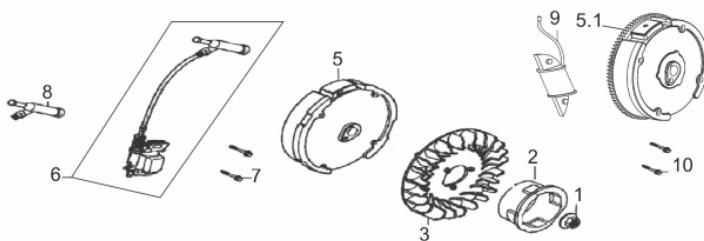

Volante - Bobina