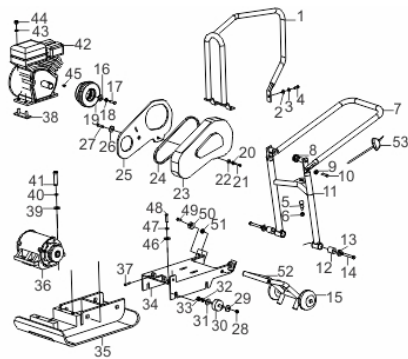

Eixo Virabrequim

Ref.	Cód	Descrição	Qtd Prod
1	449	ROL ESF 6205 VIRABREQUI/G	1
2	2574	EIXO VIRABREQ H/G 7.0 PLU	1
3	2575	CHAVETA TOMADA FORCA	1

Escape

Ref.	Cód	Descrição	Qtd Prod
1	545	ESCAPE COMPLETO/G	1
2	1220	DIRECIONADOR DE FUMACA/G	1

Placa Vibratória

Ref.	Cód	Descrição	Qtd Prod
1	8571	PROTETOR DO QUADRO	1
2/22	873	ARRUELA LISA M8	8
3/18	1230	ARRUELA DE PRESSAO M8	8
4/48	248	PARAF M8X1.25X25MM- ZN BR	3
5	8572	MANIPULO	1
7	8573	MANOPLA SUPERIOR	1
9	8371	PORCA M10X1.5	2
10	7582	PARAF M10X1.5X35MM- ZN BR	2
11	8574	MANOPLA INFERIOR	1
12	8423	BUCHA	2
13	8575	ARRUELA 12X35	2
14	8576	PARAF M12X80	2
15	8424	RODAS	2
16	8577	ARRUELA CONICA M8X30	1
17	822	PARAF M8X1.25X30MM- ZN BR	1
19	8578	EMBREGEM COMPLETA	1
21	625	PARAF M8X1.25X35MM- ZN BR	1
23	8579	PROTETOR DA CORREIA	1
24	8425	CORREIA B-762	1
25	8580	PROTETOR INTERNO CORREIA	1
26	8488	ARRUELA 8X30MM	1
27	231	PARAF M8X1.25X20- ZN BR	1
28	8522	PORCA AUTOTR. M10	4
29	8581	ARRUELA 10X35MM	4
30	8426	COXIM	4
32	1325	ARRUELA DE PRESSAO M10	4
33	1750	PORCA M10X1.25 SEX	4
34	8582	SUPORTE DO MOTOR	1
35	8583	PLACA INFERIOR	1
36	8427	CAIXA DE VIBRACAO COMPL.	1
37	3405	PARAF M8X1.25X40MM- ZN BR	2
38	8584	CHAPA TRAVA MOTOR	2
39	1216	ARRUELA LISA M16/D	4
40	8340	ARRUELA DE PRESSAO 16X4.1	4
41	8533	PARAF M16X40MM	4
45	8585	CHAVETA 5X40	1
49	4177	PARAF M8X1.25X25MM- ZN BR	2
50	8485	COXIM DA ALAVANCA	2
51	818	PORCA M8- SX AUTO TR.	2
52	8586	SUPORTE DAS RODAS	1