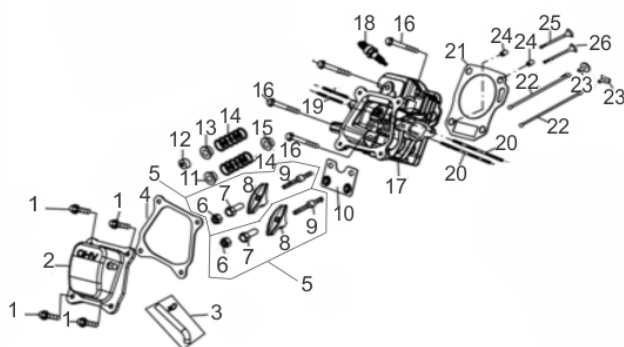

Cabeçote-Comando de Válvulas

Ref.	Cód	Descrição	Qtd Prod
1	427	PARAF M6X1X14MM- ZN BR	4
2	169	TAMPA CABECOTE 2/G	1
3	548	MANGUEIRA RESPIRO/G	1
4	419	JUNTA TAMPA CABECOTE/G	1
6	469	CONTRA PORCA BALANCIM/G	2
7	468	PORCA BALANCIM/G	2
8	467	BALANCIM G6.5	2
9	466	PARAF REGULAGEM BALANCIM	2
10	476	PLACA GUIA DAS VARETAS/G	1
11	473	PRATO MOLA ADMISSAO/G	1
12	475	PASTILHA DA VALVULA/G	1
13	474	PRATO MOLA ESCAPE/G	1
14	472	MOLA DA VALVULA/G	2
15	479	RETENTOR DE VALVULA/G	1
16	420	PARAF M8X1.25X55MM- ZN BR	4
17	422	CABECOTE H/GERADOR/G	1
18	430	VELA IGNICAO/G	1
19	429	PRIS M8X1.25X34 ZN BR	2
20	428	PRIS M6X1.0X113MM - ZN BR	2
21	432	JUNTA CABECOTE/G	1