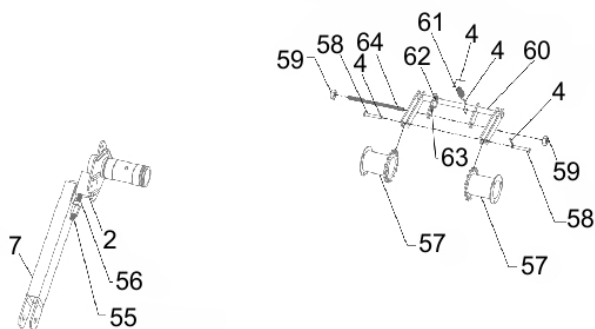

Trava da Roda

Ref.	Cód	Descrição	Qtd Prod
2	11745	SUPORTE DA GUIA	1
4	11747	PINO TRAVA	4
55	14997	PARAF. M16X100MM	1
56	14998	PORCA M16	1
57-A	14999	CATRACA A	1
57-B	15002	CATRACA B	1
58	15000	PINO DO SUPORTE	1
59	1750	PORCA M10X1.25 SEX	2
60	10994	SUPORTE, TRAVA RODAS	1
61	15001	MOLA DO SUPORTE	1

Volante - Bobina