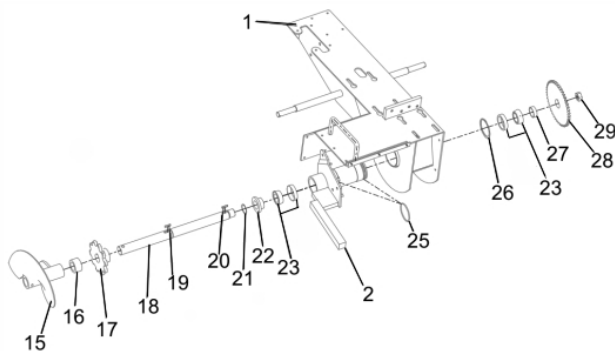

Engrenagens (Rotativas)

Ref.	Cód	Descrição	Qtd Prod
1	11744	QUADRO PRINCIPAL	1
2	11745	SUPORE DA GUIA	1
15	11752	CARACOL	1
16	11753	ESPAÇADOR CARACOL	1
17	11754	ENGRENAGEM DA CORRENTE	1
18	11755	EIXO DO CARACOL	1
22	11756	FLANGE DO ESPAÇADOR	1
23	11757	ROL. 32007	2
25	13497	ANEL VEDACAO 70	1
26	13498	ANEL ELASTICO EXTERNO 72	1
27	11759	ESPAÇADOR II	1
	14808	RETENTOR 62X42X8	1
28	11760	ENG.MOTRIZ, EIXO	1
29	11716	PORCA M30, EIXO	1