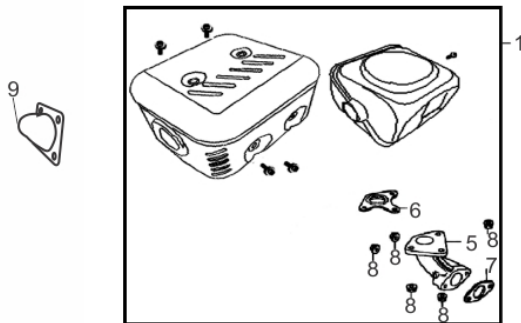

Escape

Ref.	Cód	Descrição	Qtd Prod
1	780	ESCAPE COMPLETO/G	1
5	705	COLETOR ESCAPE/G	1
6	706	JUNTA COLETOR ESCAPE/G	1
7	707	JUNTA ESCAPE/G	1
8	96	PORCA M8X1.25- SX FL	5
9	1220	DIRECIONADOR DE FUMACA/G	1