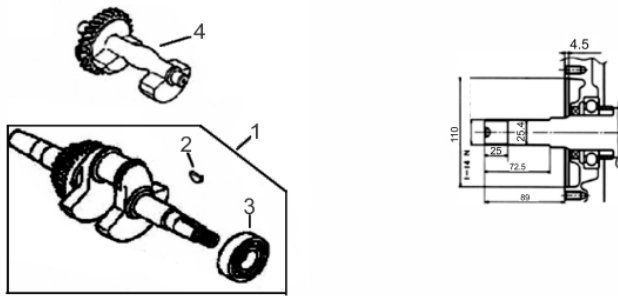

Eixo Virabrequim

Ref.	Cód	Descrição	Qtd Prod
1	2863	EIXO VIRABREQ H/G 15.0	1
2	457	CHAVETA VOLANTE/G	1
3	39	ROL ESF 6207/ G/D	1
4	731	EIXO BALANCIADOR/G	1