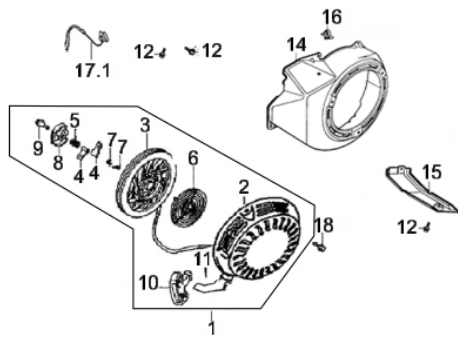

Conjunto Carenagem

Ref.	Cód	Descrição	Qtd Prod
1	741	RETRATIL COMPLETO/G	1
2	742	CARCACA RETRATIL/G	1
3	743	CARRETEL RETRATIL/G	1
4	494	CACHORRETE/G	2
5	655	MOLA TORQUE/G	1
6	656	MOLA RETRATIL/G	1
7	657	MOLA CACHORRETE/G	2
8	496	GUIA CACHORRETE/G	1
9	497	PARAF M5X20MM- ZN AM	1
10	491	PUNHO ARRANQUE/G	1
11	661	CORDA RETRATIL/G	1
12	584	PARAF M6X1X12MM- ZN BR	6
14	745	CARENAGEM G13.0/BFGE 7500	1
15	746	CHAPA DEFLETORA G13.0	1
16	747	ANEL VEDACAO FIO BOBINA/G	1
17	500	CHAVE LIGA/DESLIGA.1/G	1
18	503	PARAF M6X1X10MM- ZN BR	3