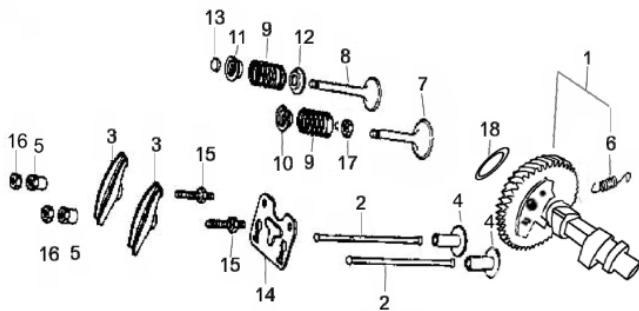

Comando de Válvula

Ref.	Cód	Descrição	Qtd Prod
1	1310	ARVORE COMANDO G15.0	1
2	637	VARETA VALVULA/G	2
3	638	BALANCIM G8.0/13.0/15.0	2
4	639	TUCHO VALVULA/G	2
5	468	PORCA BALANCIM/G	2
6	738	MOLA DO DESCOMPRESSOR/G	1
7	2678	VALVULA ADMISSAO/G	1
8	740	VALVULA ESCAPE/G	1
9	643	MOLA DA VALVULA/G	2
10	644	PRATO MOLA ADMISSAO/G	1
11	645	PRATO MOLA ESCAPE/G	1
12	646	ASSENTO DA MOLA	1
13	647	PASTILHA DA VALVULA/G	1
14	648	PLACA GUIA DAS VARETAS/G	1
15	649	PARAF REGULAGEM	2
16	469	CONTRA PORCA BALANCIM/G	2
17	650	RETENTOR DE VALVULA/G	1
18	640	ARRUELA ENCOSTO	1