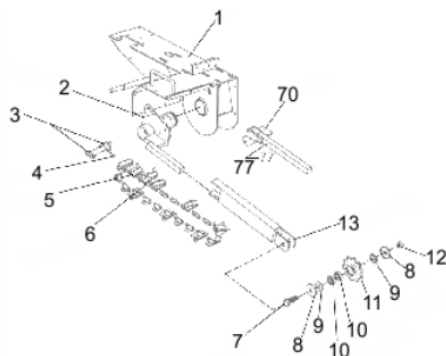

Comando de Válvula

Ref.	Cód	Descrição	Qtd Prod
1	1310	ARVORE COMANDO G15.0	1
2	637	VARETA VALVULA/G	2
3	638	BALANCIM G8.0/13.0/15.0	2
4	639	TUCHO VALVULA/G	2
5	468	PORCA BALANCIM/G	2
6	738	MOLA DO DESCOMPRESSOR/G	1
7	2678	VALVULA ADMISSAO/G	1
8	740	VALVULA ESCAPE/G	1
9	643	MOLA DA VALVULA/G	2
10	644	PRATO MOLA ADMISSAO/G	1
11	645	PRATO MOLA ESCAPE/G	1
12	646	ASSENTO DA MOLA	1
13	647	PASTILHA DA VALVULA/G	1
14	648	PLACA GUIA DAS VARETAS/G	1
15	649	PARAF REGULAGEM	2
16	469	CONTRA PORCA BALANCIM/G	2
17	650	RETENTOR DE VALVULA/G	1
18	640	ARRUELA ENCOSTO	1

Controle Profundidade

Ref.	Cód	Descrição	Qtd Prod
1	11744	QUADRO PRINCIPAL	1
2	11745	SUPORTE DA GUIA	1
4	11747	PINO TRAVA	3
39	11770	CABO REGUL.PROFUNDIDADE	1
40	11771	MOLA TENSION.CABO REG.	1
42	11772	BASE REG.PROFUNDIDADE	1
43	11773	PINO DO BRACO	2
44	11774	BRACO DO REGULADOR	1
65	11775	MANOPLA, CABO REG.PROF.	1
74	11776	FIXADOR DO REGULADOR	1

Corrente

Ref.	Cód	Descrição	Qtd Prod
1	11744	QUADRO PRINCIPAL	1
2	11745	SUPORTE DA GUIA	1
3	11746	TRAVA DA CORRENTE	2
4	11747	PINO TRAVA	1
5	11694	LAMINA (DENTE)	27
6	11748	CORRENTE (S/DENTES)	1
	13773	CORRENTE COMPLETA	1
7	11696	PARAF.M20 ENGR.	1
8	11697	PROTETOR, ENGRENAGEM	2
9	11698	ESPAÇADOR, CORRENTE	2
10	13215	ROL 6204	2
11	11699	ENGRENAGEM CORRENTE	1
12	11700	PORCA M20, ENGRENAGEM	1
13	11749	GUIA DA CORRENTE	1
70	11750	FIX.PROTETOR DA CORRENTE	1
77	11751	PROTETOR DA CORRENTE	1
	12874	SUP. LAMINAS (S/DENTE)	1
	12875	SUP. LAMINAS (01 DENTE)	1
	12876	SUP. LAMINAS (02 DENTES)	1