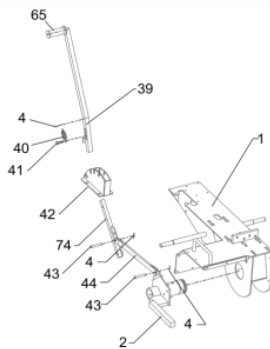

VALETADEIRA BF 600MM

61542

Tipo	Gasolina 4T, Refrigerado a Ar
Potência Máxima (Cv)(KW/Rpm)	15,0 (11,1/3600)
Torque Máximo (kgfm/rpm)	3,10/2.500
Cilindrada (cm ³)	420
Diâmetro do Cilindro (mm)	90
Curso do Pistão (mm)	66
Taxa de Compressão	8,0:1
Reservatório do Cáster (L)	1,3 / SAE 20W50
Capacidade do Tanque (L)	6,5 / Gasolina Comum
Consumo Médio (L/h)	4,0
Sistema de Alimentação (Tipo)	Carburador (Bóia)
Sistema de Ignição	Eletrônica (CDI)
Sistema de Partida	Manual
Sistema de Lubrificação (Tipo)	Salpico
Filtro de Ar (Tipo)	Elemento de Papel
Transmissão	Embreagem Centrífuga
Corrente - Comprimento X Largura (mm)	2060 x 90
Velocidade da Corrente (m/min)	550
Lâminas - Quantidade X Tipo	27 x Pontas de Widia®
Profundidade de Corte (mm)	Ajustável - 200/400/600
Dimensões CxLxA (mm)	1060 x 740 x 850
Peso Bruto (kg)	190,0
Peso Líquido (kg)	165,0

Comando de Válvula

Ref.	Cód	Descrição	Qtd Prod
1	1310	ARVORE COMANDO G15.0	1
2	637	VARETA VALVULA/G	2
3	638	BALANCIM G8.0/13.0/15.0	2
4	639	TUCHO VALVULA/G	2
5	468	PORCA BALANCIM/G	2
6	738	MOLA DO DESCOMPRESSOR/G	1
7	2678	VALVULA ADMISSAO/G	1
8	740	VALVULA ESCAPE/G	1
9	643	MOLA DA VALVULA/G	2
10	644	PRATO MOLA ADMISSAO/G	1
11	645	PRATO MOLA ESCAPE/G	1
12	646	ASSENTO DA MOLA	1
13	647	PASTILHA DA VALVULA/G	1
14	648	PLACA GUIA DAS VARETAS/G	1
15	649	PARAF REGULAGEM	2
16	469	CONTRA PORCA BALANCIM/G	2
17	650	RETENTOR DE VALVULA/G	1
18	640	ARRUELA ENCOSTO	1

Controle Profundidade

Ref.	Cód	Descrição	Qtd Prod
1	11744	QUADRO PRINCIPAL	1
2	11745	SUPORTE DA GUIA	1
4	11747	PINO TRAVA	3
39	11770	CABO REGUL.PROFUNDIDADE	1
40	11771	MOLA TENSION.CABO REG.	1
42	11772	BASE REG.PROFUNDIDADE	1
43	11773	PINO DO BRACO	2
44	11774	BRACO DO REGULADOR	1
65	11775	MANOPLA, CABO REG.PROF.	1
74	11776	FIXADOR DO REGULADOR	1