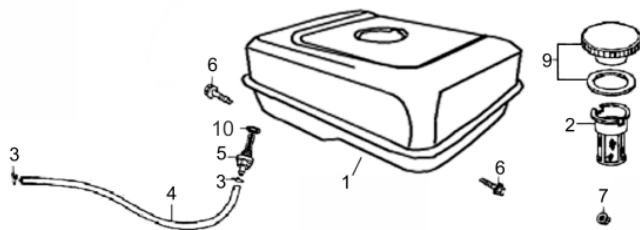

Tanque Combustível

Ref.	Cód	Descrição	Qtd Prod
1	708	TANQUE COMBUSTIVEL	1
2	555	PENEIRA TANQUE/G	1
3	562	ANEL ELASTICO MANG TANQ/G	2
4	710	MANGUEIRA COMBUSTIVEL/G	1
5	559	PENEIRA SAIDA/G	1
6	711	PARAF M8X1.25X25MM- ZN BR	2
7	96	PORCA M8X1.25- SX FL	2
9	557	TAMPA TANQUE COMB/G	1
10	558	ANEL O-RING PENEIRA TAN/G	1