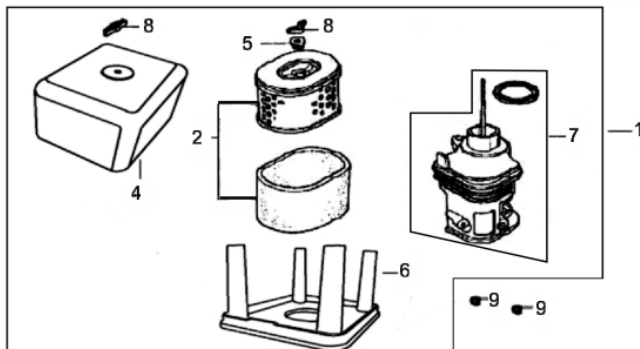

Filtro de ar

Ref.	Cód	Descrição	Qtd Prod
1	774	CONJ FILTRO DE AR/G	1
2	10730	ELEM.FILTRO DE AR	1
4	776	CAPA DO FILTRO DE AR/G	1
5	534	ARRUELA BORRACHA	1
6	7254	SUP. APOIO FILTRO AR/G	1
7	777	CORPO FILTRO AR/G	1
8	536	PORCA BORBOLETA M6X1	2
9	543	PORCA M6X1- SX FL ZN BR	2
	3921	CONJ FILTRO AR A OLEO/G	1