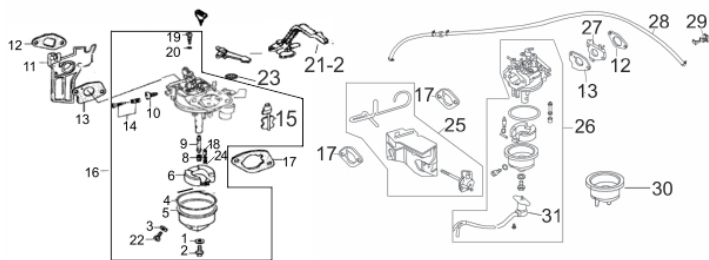

Carburador

Ref.	Cód	Descrição	Qtd Prod
1	509	ANEL PARAFUSO CUBA	1
2	510	PARAF M8X1X10MM- ZN AM	1
3	511	ANEL VEDACAO DRENO	1
4	666	ANEL VEDACAO CUBA CARB/G	1
5	667	CUBA DO CARBURADOR/G	1
6	668	BOIA CARBURADOR G8.0	1
8	752	GICLEUR/G	1
9	753	GICLEUR PRINCIPAL/G	1
10	518	PARAF ACELERACAO 10MM	1
11	755	COLETOR ADMISSAO/G	1
12	756	JUNTA COLETOR/G	1
13	757	JUNTA CARBURADOR	1
14	522	PARAF MISTURA-MOLA/G	1
15	759	BORBOLETA C/EIXO CARBUR/G	1
16	760	CARBURADOR COMPL/G 13/15	1
17	761	JUNTA ESPACADORA/G	1
18	680	AGULHA BOIA CARBURADOR/G	1
19	681	GICLEUR DA BAIXA/G	1
20	528	ANEL O-RING GICLEUR BAIXA	1
21	529	ALAVANCA DO AFOGADOR/G	1
22	530	PARAF M6X1X8MM- ZN AM	1
23	806	ANEL VEDACAO TORNEIRA/G	1
24	2668	MOLA BOIA CARBURADOR/G	1