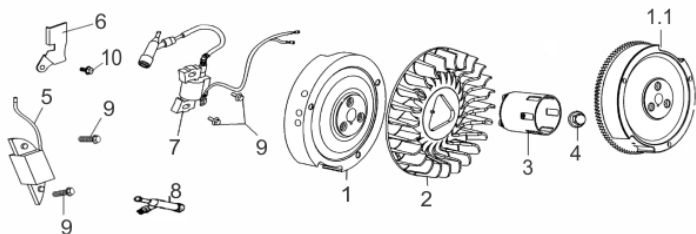

Ref.	Cód	Descrição	Qtd Prod
1	765	VOLANTE MAGNETICO/G	1
2	766	VENTOINHA VOLANTE/G	1
3	767	CUBO PARTIDA/G	1
4	687	PORCA M16X1.5 SX FL SER.	1
7	768	BOBINA IGNICAO G13.0	1
8	928	CACHIMBO DE VELA	1