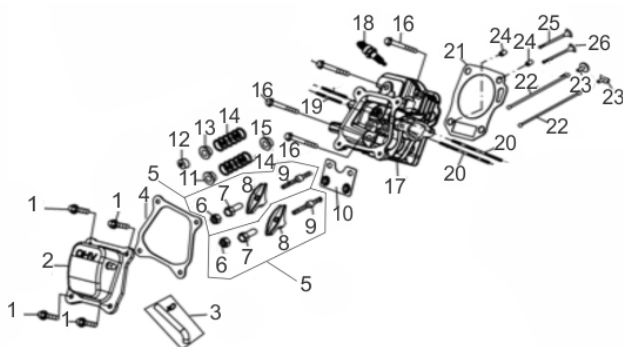

Cabeçote-Comando de Válvulas

Ref.	Cód	Descrição	Qtd Prod
1	427	PARAF M6X1X14MM- ZN BR	4
2	169	TAMPA CABECOTE 2/G	1
3	548	MANGUEIRA RESPIRO/G	1
4	419	JUNTA TAMPA CABECOTE/G	1
6	469	CONTRA PORCA BALANCIM/G	2
7	468	PORCA BALANCIM/G	2
8	467	BALANCIM G6.5	2
9	466	PARAF REGULAGEM BALANCIM	2
10	476	PLACA GUIA DAS VARETAS/G	1
11	473	PRATO MOLA ADMISSAO/G	1
12	475	PASTILHA DA VALVULA/G	1
13	474	PRATO MOLA ESCAPE/G	1
14	472	MOLA DA VALVULA/G	2
15	479	RETENTOR DE VALVULA/G	1
16	420	PARAF M8X1.25X55MM- ZN BR	4
17	422	CABECOTE H/GERADOR/G	1
18	430	VELA IGNICAO/G	1
19	429	PRIS M8X1.25X34 ZN BR	2
20	4489	PRIS.CARBURADOR/G	2
21	432	JUNTA CABECOTE/G	1
22	465	VARETA VALVULA/G	2
23	478	TUCHO VALVULA/G	2