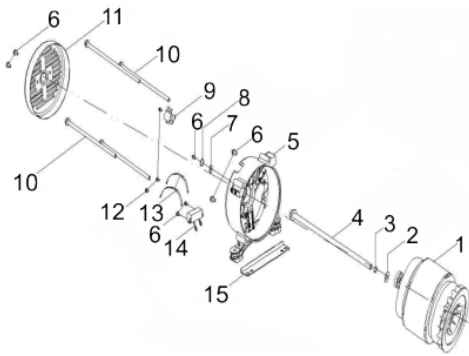

### Escape

Ref.	Cód	Descrição	Qtd Prod
1	2551	JUNTA ESCAPE/G	1
2	2553	PORCA M8X1.25 SEX	2
3	7563	ESCAPE	1
4	5255	PARAF M8X1.25X16- ZN BR	2

Estator e Rotor

Ref.	Cód	Descrição	Qtd Prod
1	8127	ALTERNADOR COMPLETO	1
2	873	ARRUELA LISA M8	1
3	2636	ARRUELA DE PRESSAO M8	1
4	6210	PRIS.DO ROTOR M8X1X205	1
5	6205	FLANGE GERADOR FRONTAL	1
7	3824	ARRUELA LISA M6 - ZN PR	1
8	3823	ARRUELA DE PRESSAO M6	1
9	1278	PORTA ESCOVA GERAD/G	1
10	8128	PARAF M6X115 - ZN BR	4
11	8129	TAMPA PROTECAO GERADOR	1
12	1110	PARAF M5X0.8X18MM- ZN BR	3
13	6203	ABRACADEIRA	2
14	803	AVR GERADOR G2500/3250	1
15	8130	SUPORTE DA FLANGE	1