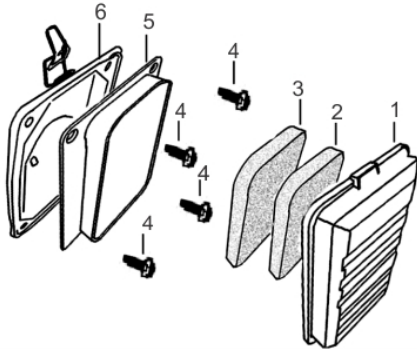

Ref.	Cód	Descrição	Qtd Prod
14	500	CHAVE LIGA/DESLIGA.1/G	1
16	503	PARAF M6X1X10MM- ZN BR	3
13+1	4486	CARENAGEM COMPLETA/G	1

Conjunto Filtro Ar Gerador

Ref.	Cód	Descrição	Qtd Prod
1	376	CAPA DO FILTRO DE AR/G	1
2	377	ELEM FILTRANTE-1 GERADO/G	1
3	378	ELEM FILTRANTE-2 GERADO/G	1
4	379	PARAF M5X0.8X25MM- ZN BR	4
5	380	BASE DO FILTRO DE AR/G	1
6	390	SUP. APOIO FILTRO AR/G	1

Eixo Virabrequim

Ref.	Cód	Descrição	Qtd Prod
1	449	ROL ESF 6205 VIRABREQUI/G	1
2	3905	EIXO VIRABREQ MOTOG.2600	1
3	2575	CHAVETA TOMADA FORCA	1