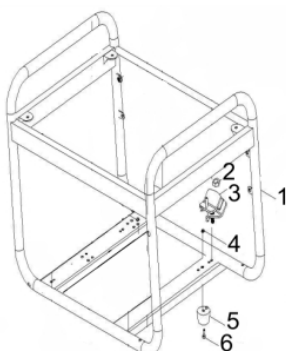

Ref.	Cód	Descrição	Qtd Prod
1	8132	QUADRO GERADOR	1
2	1045	PORCA M8X1.25 SEX	8
3.a	798	COXIM QUADRO GERAD	2
3.b	797	COXIM QUADRO GERAD	2
4	543	PORCA M6X1- SX FL ZN BR	4
5	288	COXIM QUADRO BOMB 2P/3P/G	4
6	5170	PARAF M6X0.8X12MM- ZN BR	4