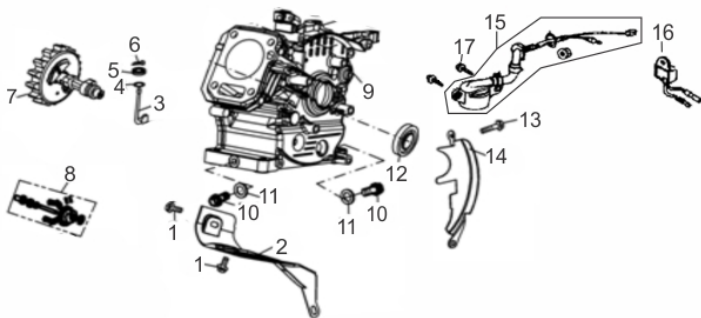

## 60732

Disjuntor (A)	13,5
Potência Máxima (kW)	3,25
Potência Nominal Regime Contínuo (kW)	3,0
Tensão Saída Monofásica (V) Tomada	115
Tensão Saída Monofásica (V) Tomada Maior	115/230
Tensão Saída Trifásica (V)	-
Controle Tensão	AVR/ Escova
Fases	Monofásico
Capacidade do Tanque (L)	15
Autonomia 50% Carga (Horas)	11
Peso (kg)	43,1
Dimensões CxLxA (mm)	475x410x410
Ruído a 7m Distância (dB (A))	68
Motor (cv)	7,0
Partida	manual

Bloco Cilindro

Ref.	Cód	Descrição	Qtd Prod
1	584	PARAF M6X1X12MM- ZN BR	2
2	2570	CHAPA DEFLETORA/G 7.0 PLU	1
3	482	BRACO RAR G6.5	1
4	2572	ARRUELA DO R.A.R/G 7.0 PL	1
5	1787	RETENTOR 6X11X4MM	1
6	481	GRAMPO BRACO RAR/G	1
7	458	ARVORE COMANDO G6.5	1
8	434	CONJ RAR G6.5	1
9	12868	CARCACA CILINDRO	1
10	484	PARAF M10X1.25X15MM-ZN BR	2
11	2582	ARRUELA DRENO DE OLEO/G	2
12	446	RETENTOR 25X41.25X6MM	1
13	408	PARAF M6X1X20MM- ZN AM	1
14	2602	CHAPA LATERAL/C.CIVIL	1
15	436	INTERRUPTOR NIVEL OLEO/G	1
16	437	RELE INTERRUPT.NIVEL OLEO	1
17	483	PARAF M6X1X16MM- ZN PR	2

Ref.	Cód	Descrição	Qtd Prod
24	433	PINO 10X16 GUIA CABECOTE	2
25	471	VALVULA ESCAPE/G	1
26	470	VALVULA ADMISSAO/G	1