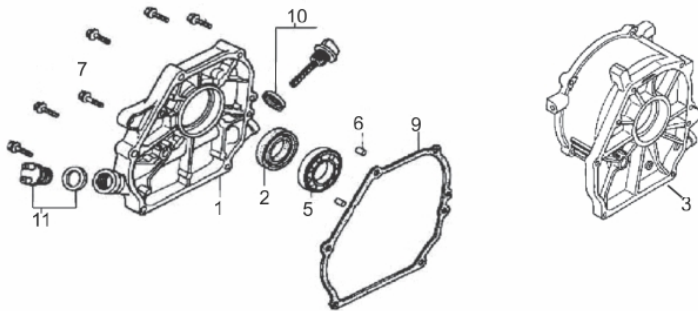

Tampa do Bloco

Ref.	Cód	Descrição	Qtd Prod
1	445	TAMPA CARCACA/G	1
2	446	RETENTOR 25X41.25X6MM	1
3	6171	TAMPA DO BLOCO	1
5	449	ROL ESF 6205 VIRABREQUI/G	1
6	450	PINO 8X14MM GUIA TAMPA	2
7	451	PARAF M8X1.25X32MM- ZN BR	6
9	453	JUNTA TAMPA CARCACA/G	1
10	4483	BUJAO NIVEL OLEO/G	1
11	455	TAMPA OL-ANEL/G	1

Tanque Combustível