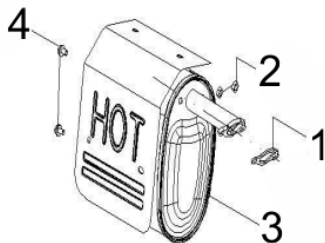

Escape

Ref.	Cód	Descrição	Qtd Prod
1	2551	JUNTA ESCAPE/G	1
2	2553	PORCA M8X1.25 SEX	2
3	7563	ESCAPE	1
4	5255	PARAF M8X1.25X16- ZN BR	2