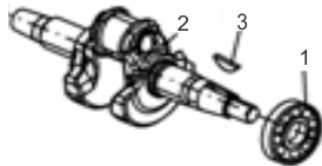

Ref.	Cód	Descrição	Qtd Prod
1	449	ROL ESF 6205 VIRABREQUI/G	1
2	3905	EIXO VIRABREQ MOTOG.2600	1
3	2575	CHAVETA TOMADA FORCA	1