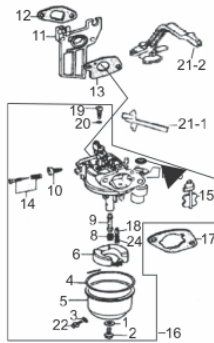

Ref.	Cód	Descrição	Qtd Prod
24	433	PINO 10X16 GUIA CABECOTE	2
25	471	VALVULA ESCAPE/G	1
26	470	VALVULA ADMISSAO/G	1

Carburador

Ref.	Cód	Descrição	Qtd Prod
1	509	ANEL PARAFUSO CUBA	1
2	510	PARAF M8X1X10MM- ZN AM	1
3	511	ANEL VEDACAO DRENO	1
4	512	ANEL VEDACAO CUBA CARB/G	1
5	513	CUBA DO CARBURADOR/G	1
6	514	BOIA CARBURADOR G6.5	1
8	516	GICLEUR/G	1
9	517	GICLEUR PRINCIPAL/G	1
10	518	PARAF ACELERACAO 10MM	1
11	519	COLETOR ADMISSAO/G	1
12	2556	JUNTA COLETOR/G	1
13	521	JUNTA CARBURADOR	1
14	522	PARAF MISTURA-MOLA/G	1
15	2869	BORBOLETA AFOGADOR/G	1
15.a	2070	EIXO ACELER.C/BORB.CARB/G	1
16	564	CARBURADOR COMPL/G	1
17	525	JUNTA ESPACADORA/G	1
18	526	AGULHA BOIA CARBURADOR/G	1
19	527	GICLEUR DA BAIXA/G	1
20	528	ANEL O-RING GICLEUR BAIXA	1
21	529	ALAVANCA DO AFOGADOR/G	1
22	530	PARAF M6X1X8MM- ZN AM	1
23	806	ANEL VEDACAO TORNEIRA/G	1
24	2668	MOLA BOIA CARBURADOR/G	1
	3290	BORBOLETA ACELERAD./G	1
	3292	PARAF BORBOLETA ACEL./G	1
	2870	EIXO BORB.AFOGADOR/G	1
	2541	COPO FILTRO DECANTACAO/G	1
	3907	ANEL O-RING BUJAO	1