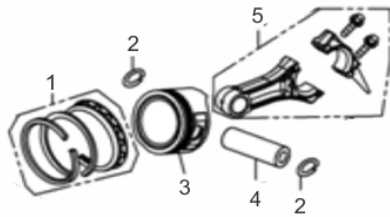

Anéis-Pistão-Biela

Ref.	Cód	Descrição	Qtd Prod
1	4159	JOGO DE ANEIS	1
2	459	ANEL TRAVA PISTAO 6.5/8.0	2
3	4160	PISTAO	1
4	461	PINO DO PISTAO/G	1
5	4158	BIELA COMPL G7.0(920MAST)	1
6	462	PARAF M7X1.0X32MM- ZN PR	1