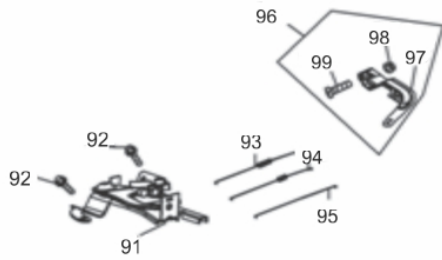

Sistema Aceleração

Ref.	Cód	Descrição	Qtd Prod
91	581	CONJ ACELERACAO COMPL/G	1
92	409	PARAF M6X1X12MM- ZN AM	2
93	4487	MOLA RETORNO ALAVANCA	1
94	578	MOLA RETORNO ALAV CARB/G	1
95	580	HASTE LIGACAO/G	1
96	2595	CONJ ALAV.RAR/G 7.0 PLUS	1
97	2596	ALAVANCA RAR/G 7.0 PLUS	1
98	543	PORCA M6X1- SX FL ZN BR	1
99	575	PARAF M6X1X22MM- ZN AM	1