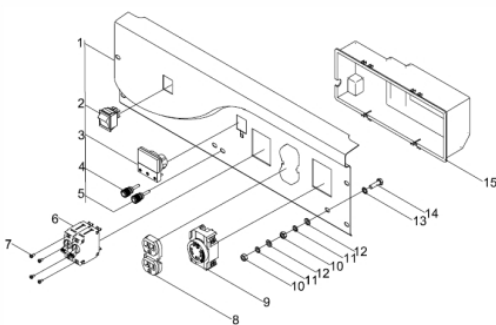

### Escape

Ref.	Cód	Descrição	Qtd Prod
1	2551	JUNTA ESCAPE/G	1
2	2553	PORCA M8X1.25 SEX	2
3	7563	ESCAPE	1
4	5255	PARAF M8X1.25X16- ZN BR	2

Estator e Rotor

Ref.	Cód	Descrição	Qtd Prod
1	8127	ALTERNADOR COMPLETO	1
2	873	ARRUELA LISA M8	1
3	2636	ARRUELA DE PRESSAO M8	1
4	6210	PRIS.DO ROTOR M8X1X205	1
5	6205	FLANGE GERADOR FRONTAL	1
7	3824	ARRUELA LISA M6 - ZN PR	1
8	3823	ARRUELA DE PRESSAO M6	1
9	1278	PORTA ESCOVA GERAD/G	1
10	8128	PARAF M6X115 - ZN BR	4
11	8129	TAMPA PROTECAO GERADOR	1
12	1110	PARAF M5X0.8X18MM- ZN BR	3
13	6203	ABRACADEIRA	2
14	803	AVR GERADOR G2500/3250	1
15	8130	SUPORTE DA FLANGE	1

Painel

Ref.	Cód	Descrição	Qtd Prod
1	8131	PAINEL CONTROLE COMPLETO	1
2	511	ANEL VEDACAO DRENO	4
3	584	PARAF M6X1X12MM- ZN BR	5
4	1980	SUP. FILTRO DE AR	1

Painel (Partes)

Ref.	Cód	Descrição	Qtd Prod
2	8229	INTERRUPTOR DE PARTIDA	1
3	931	VOLTIMETRO/G	1
4	498	TERMINAL NEGAT CAR. BAT/G	1
5	7712	TERMINAL NEGATIVO	1
6	8230	DISJUNTOR	1
7	8231	PARAF M3X6MM - ZN PR	4
8	933	TOMADA DUPLA 3 PINOS(20A)	1
9	934	TOMADA 4 PINO/G	1
15	552	SUP. DO PAINEL/G	1