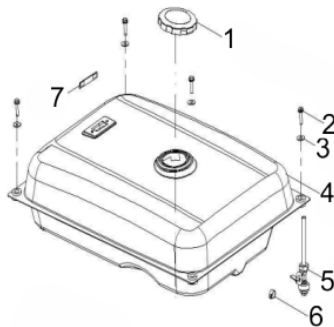

Sistema Aceleração

Ref.	Cód	Descrição	Qtd Prod
91	581	CONJ ACELERACAO COMPL/G	1
92	409	PARAF M6X1X12MM- ZN AM	2
93	4487	MOLA RETORNO ALAVANCA	1
94	578	MOLA RETORNO ALAV CARB/G	1
95	580	HASTE LIGACAO/G	1
96	2595	CONJ ALAV.RAR/G 7.0 PLUS	1
97	2596	ALAVANCA RAR/G 7.0 PLUS	1
98	543	PORCA M6X1- SX FL ZN BR	1
99	575	PARAF M6X1X22MM- ZN AM	1

Tampa do Bloco

Ref.	Cód	Descrição	Qtd Prod
1	445	TAMPA CARCACA/G	1
2	446	RETENTOR 25X41.25X6MM	1
3	6171	TAMPA DO BLOCO	1
5	449	ROL ESF 6205 VIRABREQUI/G	1
6	450	PINO 8X14MM GUIA TAMPA	2
7	451	PARAF M8X1.25X32MM- ZN BR	6
9	453	JUNTA TAMPA CARCACA/G	1
10	4483	BUJAO NIVEL OLEO/G	1
11	455	TAMPA OL-ANEL/G	1

Tanque Combustível

Ref.	Cód	Descrição	Qtd Prod
1	546	TAMPA TANQUE GERAD/MB4"	1
2	5161	PARAF M6X1X25MM- ZN BR	4
3	5902	ARRUELA DE BORRACHA	4
4	8126	TANQUE DE COMBUSTIVEL	1
5	366	TORNEIRA COMBUST GERAD/G	1
6	5249	ANEL ELASTICO 8MM	1

Volante - Bobina

Ref.	Cód	Descrição	Qtd Prod
1	566	PORCA M14X1.5 SEX FL	1
2	567	CUBO PARTIDA/G	1
3	568	VENTOINHA VOLANTE/G	1
5	570	VOLANTE MAGNETICO/G	1
6	813	BOBINA IGNICAO/G	1
7	572	PARAF M6X1X25MM- ZN BR	2
8	928	CACHIMBO DE VELA	1
10	560	PARAF M6X1X28MM- ZN BR	2