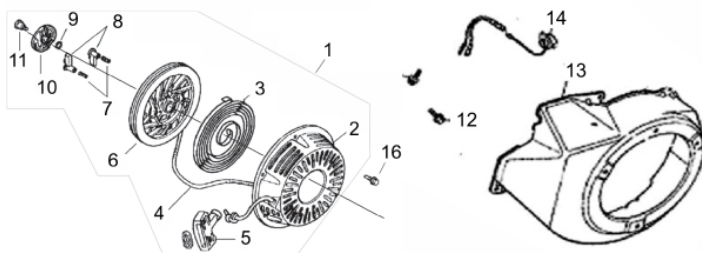

Conjunto Carenagem

Ref.	Cód	Descrição	Qtd Prod
1	7794	RETRATIL COMPLETO	1
2	488	CARACA RETRATIL/G	1
3	489	MOLA RETRATIL/G	1
4	490	CORDA RETRATIL/G	1
5	491	PUNHO ARRANQUE/G	1
6	492	CARRETEL RETRATIL/G	1
7	493	MOLA CACHORRETE/G	2
8	494	CACHORRETE/G	2
9	495	MOLA TORQUE/G	1
10	496	GUIA CACHORRETE/G	1
11	497	PARAF M5X20MM- ZN AM	1