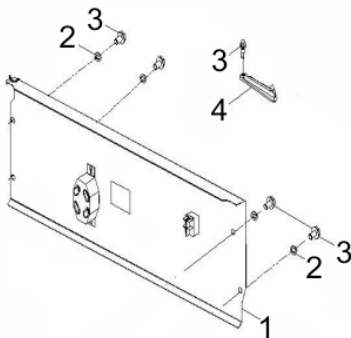

### Escape

Ref.	Cód	Descrição	Qtd Prod
1	2551	JUNTA ESCAPE/G	1
2	2553	PORCA M8X1.25 SEX	2
3	7563	ESCAPE	1
4	5255	PARAF M8X1.25X16- ZN BR	2

Estator e Rotor

Ref.	Cód	Descrição	Qtd Prod
1	8127	ALTERNADOR COMPLETO	1
2	873	ARRUELA LISA M8	1
3	2636	ARRUELA DE PRESSAO M8	1
4	6210	PRIS.DO ROTOR M8X1X205	1
5	6205	FLANGE GERADOR FRONTAL	1
7	3824	ARRUELA LISA M6 - ZN PR	1
8	3823	ARRUELA DE PRESSAO M6	1
9	1278	PORTA ESCOVA GERAD/G	1
10	8128	PARAF M6X115 - ZN BR	4
11	8129	TAMPA PROTECAO GERADOR	1
12	1110	PARAF M5X0.8X18MM- ZN BR	3
13	6203	ABRACADEIRA	2
14	803	AVR GERADOR G2500/3250	1
15	8130	SUPORTE DA FLANGE	1

Painel

Ref.	Cód	Descrição	Qtd Prod
1	8131	PAINEL CONTROLE COMPLETO	1
2	511	ANEL VEDACAO DRENO	4
3	584	PARAF M6X1X12MM- ZN BR	5
4	1980	SUP. FILTRO DE AR	1

Painel (Partes)

Ref.	Cód	Descrição	Qtd Prod
2	8229	INTERRUPTOR DE PARTIDA	1
3	931	VOLTIMETRO/G	1
4	498	TERMINAL NEGAT CAR. BAT/G	1
5	7712	TERMINAL NEGATIVO	1
6	8230	DISJUNTOR	1
7	8231	PARAF M3X6MM - ZN PR	4
8	933	TOMADA DUPLA 3 PINOS(20A)	1
9	934	TOMADA 4 PINO/G	1
15	552	SUP. DO PAINEL/G	1