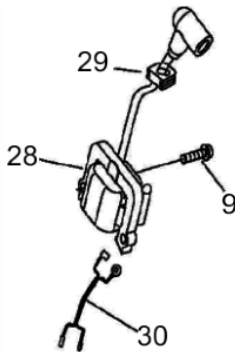

PERF.SOLO S/BRC BFG520DSB

60255

Tipo	Gasolina 2T, Refrigerado a Ar
Potência Máxima (Cv)(KW/Rpm)	2,0 (1,5/7200)
Cilindrada (cm³)	52
Diâmetro Cilindro x Curso Pistão (mm)	44 x 34
Tanque de Combustível (L)	1,0 / Gasolina + Óleo 2T
Mistura Combustível (Gasolina: óleo 2T)	25:1 (40ml/Litro)
Pressão Sonora (dBA)	105,0
Sistema de Alimentação (Tipo)	Carburador (Diafragma)
Sistema de Ignição	Eletrônica (CDI)
Sistema de Partida	Manual
Filtro de Ar (Tipo)	Espuma
Transmissão	Embreagem Centrífuga
Relação Redução	40,0:1
Tipo de Comando	Duplo
Dimensões CxLxA (mm)	750x480x370
Peso Bruto (kg)	12,2
Peso Líquido (kg)	11,7

Caixa de Engrenagem

Ref.	Cód	Descrição	Qtd Prod
A	4884	CAIXA DE ENGREMAGEM	1
	15136	JUNTA CAIXA TRANSM.	1
	15137	JUNTA CAIXA TRANSM.	1
	4950	EMBREAGEM	1
1	4885	CAPA DA EMBREAGEM	1
2	4886	CARCACA CAIXA ENGRE. TOPO	1
3	4755	PINO B4X10MM	4
4	4887	ROL 6202-2RS/P5	2
5	3595	ANEL ELASTICO 35	1
6	3820	ANEL ELASTICO 15	1
7	4888	ENGRENAGEM PRIMARIA	1
8	4889	CARCACA CX ENGR. INTERME.	1
9	4890	ROL 6201/P5	3
10	4891	ENGR SECUNDARIA	1
11	4892	ROL 6004 BFG 520 2T	1
12	1082	RETENTOR 20X32X7MM	1
13	4893	CARCACA CX ENGR. INFERIOR	1
14	4894	PARAF M5X0.8X45MM- ZN BR	4
15	4895	PARAF M5X0.8X30MM- ZN BR	2
16	4896	BUJAO INTERMEDIARIO	1
17	4897	PARAF M5X0.8X25MM- ZN BR	4

Motor - Bobina de Ignição

Ref.	Cód	Descrição	Qtd Prod
	9	PARAF M5X0.8X20MM- ZN BR	2
	28	BOBINA IGNICAO	1
	29	PLUGUE BOBINA DE IGNICAO	1
	30	CABO BOBINA IGNICAO	1

Motor - Carburador

Ref.	Cód	Descrição	Qtd Prod
	6144	BULBO PRESSURIZADOR	1
	36	PARAF M5X0.8X25MM- ZN BR	2
	50	JUNTA COLETOR ADMISSAO	1
	51	COLETOR ADMISSAO	1
	52	JUNTA CARBURADOR	1
	53	CARBURADOR	1

Motor - Escape

Ref.	Cód	Descrição	Qtd Prod
24	1228	PARAF M8X30MM	1
47	4963	JUNTA ESCAPE	1
48	4964	ESCAPE	1
49	4965	PROTETOR DO ESCAPE	1
61	1954	PARAF M6X1X55MM- ZN BR	2
62	3826	ADAPTADOR INFERIOR TUBO	2
63	3824	ARRUELA LISA M6 - ZN PR	2