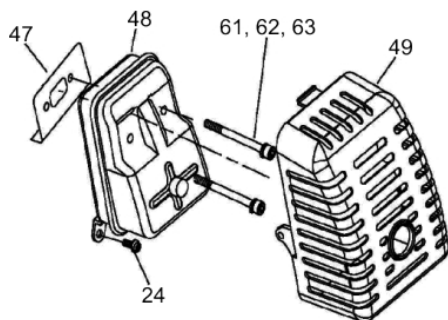

Motor - Escape