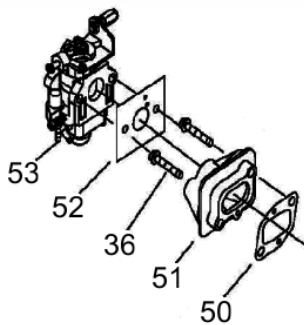

PERF.SOLO S/BRC BFG520DSB

60255

Tipo	Gasolina 2T, Refrigerado a Ar
Potência Máxima (Cv)(KW/Rpm)	2,0 (1,5/7200)
Cilindrada (cm³)	52
Diâmetro Cilindro x Curso Pistão (mm)	44 x 34
Tanque de Combustível (L)	1,0 / Gasolina + Óleo 2T
Mistura Combustível (Gasolina: óleo 2T)	25:1 (40ml/Litro)
Pressão Sonora (dBA)	105,0
Sistema de Alimentação (Tipo)	Carburador (Diafragma)
Sistema de Ignição	Eletrônica (CDI)
Sistema de Partida	Manual
Filtro de Ar (Tipo)	Espuma
Transmissão	Embreagem Centrífuga
Relação Redução	40,0:1
Tipo de Comando	Duplo
Dimensões CxLxA (mm)	750x480x370
Peso Bruto (kg)	12,2
Peso Líquido (kg)	11,7

Caixa de Engrenagem

Ref.	Cód	Descrição	Qtd Prod
A	4884	CAIXA DE ENGREMAGEM	1
	15136	JUNTA CAIXA TRANSM.	1
	15137	JUNTA CAIXA TRANSM.	1
	4950	EMBREAGEM	1
1	4885	CAPA DA EMBREAGEM	1
2	4886	CARCACA CAIXA ENGRE. TOPO	1
3	4755	PINO B4X10MM	4
4	4887	ROL 6202-2RS/P5	2
5	3595	ANEL ELASTICO 35	1
6	3820	ANEL ELASTICO 15	1
7	4888	ENGRENAGEM PRIMARIA	1
8	4889	CARCACA CX ENGR. INTERME.	1
9	4890	ROL 6201/P5	3
10	4891	ENGR SECUNDARIA	1
11	4892	ROL 6004 BFG 520 2T	1
12	1082	RETENTOR 20X32X7MM	1
13	4893	CARCACA CX ENGR. INFERIOR	1
14	4894	PARAF M5X0.8X45MM- ZN BR	4
15	4895	PARAF M5X0.8X30MM- ZN BR	2
16	4896	BUJAO INTERMEDIARIO	1
17	4897	PARAF M5X0.8X25MM- ZN BR	4

Motor - Bobina de Ignição

Ref.	Cód	Descrição	Qtd Prod
	9	PARAF M5X0.8X20MM- ZN BR	2
	28	BOBINA IGNICAO	1
	29	PLUGUE BOBINA DE IGNICAO	1
	30	CABO BOBINA IGNICAO	1

Motor - Carburador

Ref.	Cód	Descrição	Qtd Prod
	6144	BULBO PRESSURIZADOR	1
	36	PARAF M5X0.8X25MM- ZN BR	2
	50	JUNTA COLETOR ADMISSAO	1
	51	COLETOR ADMISSAO	1
	52	JUNTA CARBURADOR	1
	53	CARBURADOR	1

Motor - Escape

Ref.	Cód	Descrição	Qtd Prod
24	1228	PARAF M8X30MM	1
47	4963	JUNTA ESCAPE	1
48	4964	ESCAPE	1
49	4965	PROTETOR DO ESCAPE	1
61	1954	PARAF M6X1X55MM- ZN BR	2
62	3826	ADAPTADOR INFERIOR TUBO	2
63	3824	ARRUELA LISA M6 - ZN PR	2