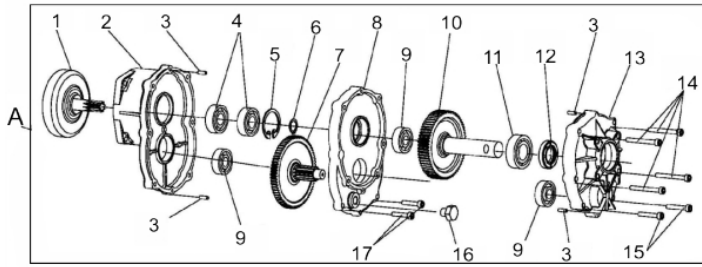

PERF.SOLO S/BRC BFG520DSB

60255

Tipo	Gasolina 2T, Refrigerado a Ar
Potência Máxima (Cv)(KW/Rpm)	2,0 (1,5/7200)
Cilindrada (cm³)	52
Diâmetro Cilindro x Curso Pistão (mm)	44 x 34
Tanque de Combustível (L)	1,0 / Gasolina + Óleo 2T
Mistura Combustível (Gasolina: óleo 2T)	25:1 (40ml/Litro)
Pressão Sonora (dBA)	105,0
Sistema de Alimentação (Tipo)	Carburador (Diafragma)
Sistema de Ignição	Eletrônica (CDI)
Sistema de Partida	Manual
Filtro de Ar (Tipo)	Espuma
Transmissão	Embreagem Centrífuga
Relação Redução	40,0:1
Tipo de Comando	Duplo
Dimensões CxLxA (mm)	750x480x370
Peso Bruto (kg)	12,2
Peso Líquido (kg)	11,7

Caixa de Engrenagem

Ref.	Cód	Descrição	Qtd Prod
A	4884	CAIXA DE ENGREMAGEM	1
	15136	JUNTA CAIXA TRANSM.	1
	15137	JUNTA CAIXA TRANSM.	1
	4950	EMBREAGEM	1
1	4885	CAPA DA EMBREAGEM	1
2	4886	CARCACA CAIXA ENGRE. TOPO	1
3	4755	PINO B4X10MM	4
4	4887	ROL 6202-2RS/P5	2
5	3595	ANEL ELASTICO 35	1
6	3820	ANEL ELASTICO 15	1
7	4888	ENGRENAGEM PRIMARIA	1
8	4889	CARCACA CX ENGR. INTERME.	1
9	4890	ROL 6201/P5	3
10	4891	ENGR SECUNDARIA	1
11	4892	ROL 6004 BFG 520 2T	1
12	1082	RETENTOR 20X32X7MM	1
13	4893	CARCACA CX ENGR. INFERIOR	1
14	4894	PARAF M5X0.8X45MM- ZN BR	4
15	4895	PARAF M5X0.8X30MM- ZN BR	2
16	4896	BUJAO INTERMEDIARIO	1
17	4897	PARAF M5X0.8X25MM- ZN BR	4