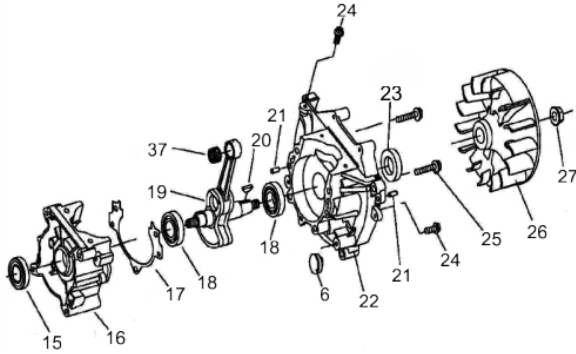

Motor - Carcaça Virabrequim Volante

Ref.	Cód	Descrição	Qtd Prod
6	4929	COXIM TANQUE COMBUSTIVEL	2
15	4938	RETENTOR 12X22X7	1
16	4939	CARCACA LADO RETRATIL	1
17	4940	JUNTA DA CARCACA	1
18	4756	ROL EIXO VIRABREQUIM	2
19	4941	EIXO VIRABREQ COMPLETO	1
20	4758	CHAVETA ATOMIZADOR	1
21	4755	PINO B4X10MM	4
22	4942	CARCACA LADO VOLANTE	1
23	4943	RETENTOR 15X30X7	1
24	1228	PARAF M8X30MM	2
25	4944	PARAF M5X0.8X30MM- ZN BR	4
26	4945	VOLANTE MAGNETICO	1
27	3812	PORCA M8X1.25- SX FL	1
37	4954	ROL AGULHA BIELA	1