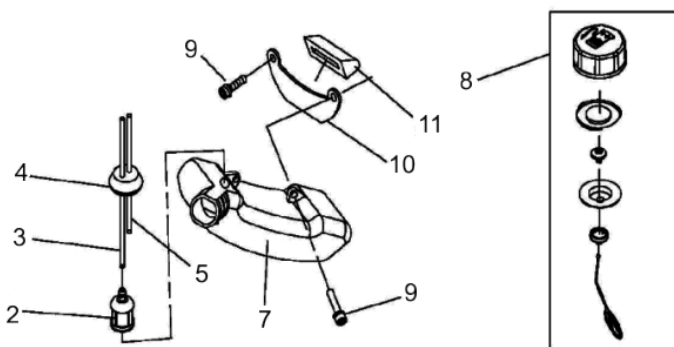

Motor - Tanque de Combustível

Ref.	Cód	Descrição	Qtd Prod
2	4783	FILTRO COMBUSTIVEL	1
3	4926	MANGUEIRA COMB.PT 2.4X4.5	1
4	4927	CONECTOR MANG.	1
5	4928	MANGUEIRA COMBUST.	1
7	13654	TANQUE COMBUSTIVEL	1
8	13655	TAMPA TANQUE COMBUSTIVEL	1
9	4932	PARAF M5X0.8X20MM- ZN BR	2
10	4933	SUP. TANQUE COMBUSTIVEL	1
11	4934	COXIM SUPORTE DO TANQUE	1