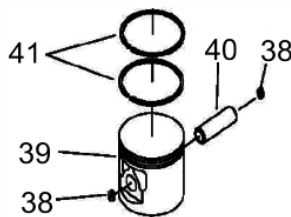

Motor - Pistão

Ref.	Cód	Descrição	Qtd Prod
38	4761	ANEL TRAVA PINO PISTAO	2
39	4955	PISTAO PERF. SOLO BFG 520	1
40	4956	PINO DO PISTAO	1
41	4957	JOGO DE ANEIS PISTAO	1