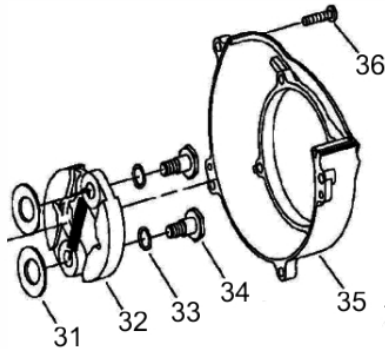

Motor - Carenagem Embreagem

Ref.	Cód	Descrição	Qtd Prod
31	4949	ARRUELA EMBREAGEM	2
32	4950	EMBREAGEM	1
33	4951	ARRUELA ONDULADA	2
34	4952	PARAF DA EMBREAGEM	2
35	4953	CARENAGEM	1
36	379	PARAF M5X0.8X25MM- ZN BR	3