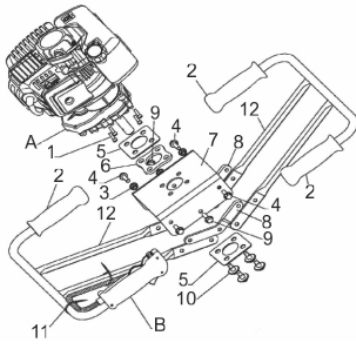

Quadro BFG 520D

<i>Ref.</i>	<i>Cód</i>	<i>Descrição</i>	<i>Qtd Prod</i>
A	4884	CAIXA DE ENGRENAGEM	1
B	14195	CON PUNHO DE CONTROLE	1
1	4898	PARAF M6X1X20MM- ZN BR	4
2	4899	MANOPLA AUXILIAR	3
4	4919	PARAF CAIXA ENGRENAGENS	4
5	4916	ARRUELA ESPACADORA CX	2
6	4917	COXIM CAIXA ENGRENAGENS	1
7	4992	SUP. MOTOR/BROCA	1
8	4994	CHAPA AMORTECEDORA	2
9/10	4995	PARAF CAIXA ENGRENAGENS	6
11	4922	ABRAÇADEIRA CABO	2
12	7392	QUADRO BFG 520D 2T	1