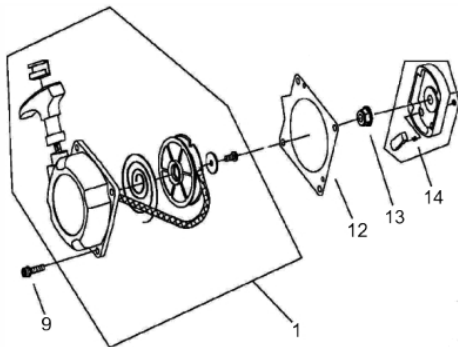

Motor - Retrátil

Ref.	Cód	Descrição	Qtd Prod
1	13652	RETRATIL COMPLETO	1
9	4932	PARAF M5X0.8X20MM- ZN BR	4
12	4935	JUNTA DO RETRATIL	1
13	4936	PORCA M8X1.25	1
14	13653	CUBO DA PARTIDA	1