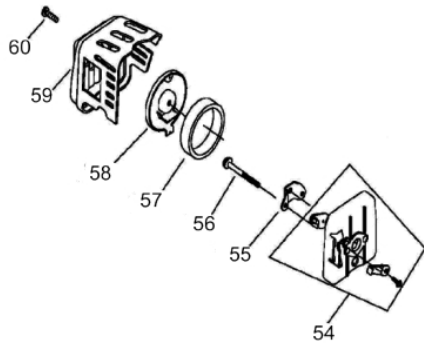

Motor - Filtro de Ar