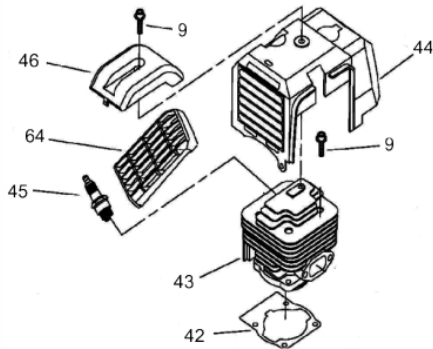

Motor - Cilindro