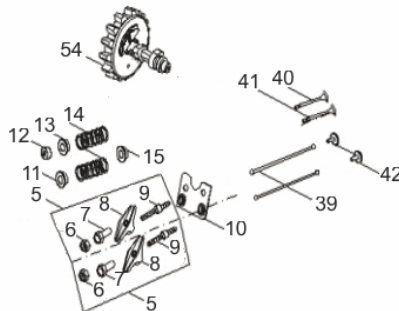

Comando de Válvulas

Ref.	Cód	Descrição	Qtd Prod
5	2603	CONJ BALANCIM/7.0 PLUS	2
6	469	CONTRA PORCA BALANCIM/G	2
7	468	PORCA BALANCIM/G	2
8	6149	BALANCIM	2
	6150	EIXO DO BALANCIM	1
	6151	SUPORTE BALANCIM	1
9	6152	PARAF.REG.BALANCIM	2
10	6153	PLACA GUIA DAS VARETAS	1
11	473	PRATO MOLA ADMISSAO/G	1
12	475	PASTILHA DA VALVULA/G	1
13	474	PRATO MOLA ESCAPE/G	1
14	472	MOLA DA VALVULA/G	2
15	5131	RETENTOR VALVULA	1
39	6158	VARETA DA VALVULA	2
40	6159	VALVULA ESCAPE	1
41	6160	VALVULA ADMISSAO	1
42	2565	TUCHO VALVULA/G 7.0 PLUS	2
54	6166	ARVORE DE COMANDO	1