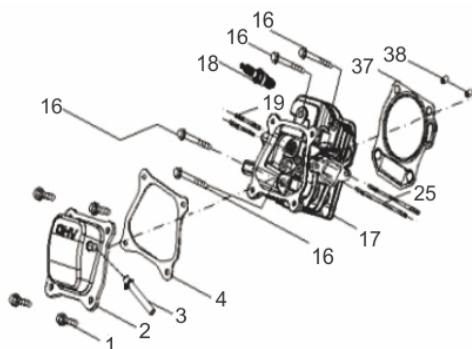

Anéis-Pistão-Biela

Ref.	Cód	Descrição	Qtd Prod
43	5148	JOGO ANEIS PISTAO	1
44	459	ANEL TRAVA PISTAO 6.5/8.0	2
45	6161	PISTAO	1
46	2569	PINO PISTAO/G 7.0 PLUS	1
49	2571	BIELA COMPL 7.0CV	1

Bloco Cilindro

Ref.	Cód	Descrição	Qtd Prod
47	5170	PARAF M6X0.8X12MM- ZN BR	2
48	5151	CHAPA DEFLETORA	1
50	5152	BRACO RAR G7.0	1
51	2572	ARRUELA DO R.A.R/G 7.0 PL	1
52	1787	RETENTOR 6X11X4MM	1
53	481	GRAMPO BRACO RAR/G	1
55	6164	ROL 6205 VIRABREQUIM	1
58	5155	CONJ RAR G7.0 MASTER	1
	6175	MOLA DO GOVERNADOR	1
	6168	ENGRENAGEM GOVERNADOR	1
	6176	ALAVANCA DO RAR	1
66	6178	CARCACA CILINDRO	1
67	2582	ARRUELA DRENO DE OLEO/G	2
68	484	PARAF M10X1.25X15MM-ZN BR	2
69	2470	RETENTOR 25X41X6MM	1
89	6162	INTERRUPTOR NIVEL OLEO	1
104	506	PARAF M6X1X20MM- ZN BR	1
105	437	RELE INTERRUPT.NIVEL OLEO	1
106	1298	GRAMPO DE FIXACAO FIOS/G	1
107	2602	CHAPA LATERAL/C.CIVIL	1
114	5195	PARAF M6X1X16MM- ZN BR	2
	6170	VARETA NIVEL DO OLEO	1

Cabeçote

Ref.	Cód	Descrição	Qtd Prod
1	5128	PARAF M6X1X16MM- ZN BR	4
2	6146	TAMPA CABECOTE	1
3	6147	MANGUEIRA RESPIRO	1
4	6148	JUNTA TAMPA CABECOTE	1
16	5132	PARAF M8X1.25X30- ZN BR	4
17	6154	CABECOTE	1
18	6155	VELA IGNICAO	1
19	429	PRIS M8X1.25X34 ZN BR	2
25	428	PRIS M6X1.0X113MM - ZN BR	2
37	5147	JUNTA CABECOTE	1
38	433	PINO 10X16 GUIA CABECOTE	2
	6156	CHAPA DEFLETORA	1