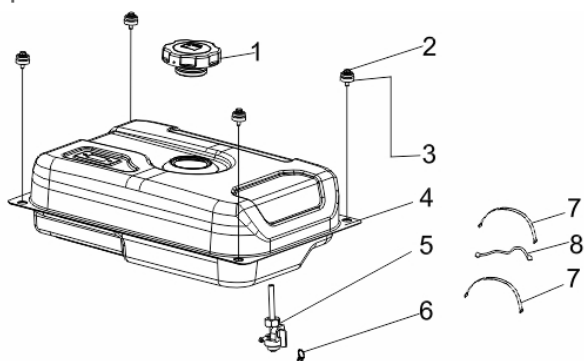

Tanque de Combustível

Ref.	Cód	Descrição	Qtd Prod
1	5901	TAMPA TANQUE COMBUSTIVEL	1
2	5303	PARAF M6X1X25MM- ZN AM	4
3	6798	ARRUELA 6.5X2X25	4
4	6186	TANQUE DE COMBUSTIVEL	1
5	366	TORNEIRA COMBUST GERAD/G	1
6	562	ANEL ELASTICO MANG TANQ/G	1
7	6050	ABRACADEIRA	2