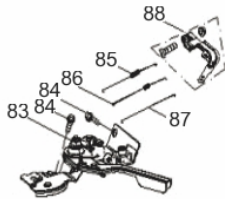

Ref.	Cód	Descrição	Qtd Prod
52	6193	PROTETOR LADO ESQUERDO	1
14203		TOMADA NBR 20A (PRETA)	1
933		TOMADA DUPLA 3 PINOS(20A)	1
935		PLUG 3 PINOS 30A	1
934		TOMADA 4 PINO/G	1
936		PLUG 4 PINOS /G/D	1

Sistema de Aceleração

Ref.	Cód	Descrição	Qtd Prod
83	6177	CONJ.ACELERACAO	1
84	5170	PARAF M6X0.8X12MM- ZN BR	2
85	5171	MOLA RETORNO LONGA/G	1
86	5172	MOLA RETORNO ALAV CARB/G	1
87	580	HASTE LIGACAO/G	1
88	5173	CONJ ALAV.RAR/G 7.0 MAST	1