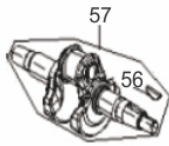

### Tampa do Bloco

Ref.	Cód	Descrição	Qtd Prod
55	449	ROL ESF 6205 VIRABREQUI/G	1
59	2577	PINO 7X14MM GUIA TAMPA	1
60	2578	PINO 9X14MM GUIA TAMPA	1
61	6169	JUNTA TAMPA CARCACA	1
62	6171	TAMPA DO BLOCO	1
6174		PINO GUIA 8X8MM	1
63	446	RETENTOR 25X41.25X6MM	1
64	455	TAMPA OL-ANEL/G	1
65	6172	PARAF M6X1X32MM- ZN BR	7

### Tanque de Combustível

Ref.	Cód	Descrição	Qtd Prod
1	5901	TAMPA TANQUE COMBUSTIVEL	1
2	5303	PARAF M6X1X25MM- ZN AM	4
3	6798	ARRUELA 6.5X2X25	4
4	6186	TANQUE DE COMBUSTIVEL	1
5	366	TORNEIRA COMBUST GERAD/G	1
6	562	ANEL ELASTICO MANG TANQ/G	1
7	6050	ABRACADEIRA	2

Virabrequim

<i>Ref.</i>	<i>Cód</i>	<i>Descrição</i>	<i>Qtd Prod</i>
56	5153	CHAVETA DO VOLANTE	1
57	6165	EIXO VIRABREQUIM	1
	6167	ARRUELA ENCOSTO	1

Volante - Bobina

<i>Ref.</i>	<i>Cód</i>	<i>Descrição</i>	<i>Qtd Prod</i>
70	6179	BOBINA IGNICAO	1
71	5161	PARAF M6X1X25MM- ZN BR	2
72	6180	VOLANTE MAGNETICO	1
	6173	MOTOR DE PARTIDA	1
73	5163	VENTOINHA VOLANTE/G	1
74	6181	CUBO DE PARTIDA	1
75	5164	PORCA M14X1.5 VOLANTE	1