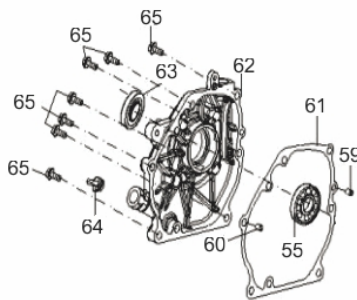

Tampa do Bloco

Ref.	Cód	Descrição	Qtd Prod
55	449	ROL ESF 6205 VIRABREQUI/G	1
59	2577	PINO 7X14MM GUIA TAMPA	1
60	2578	PINO 9X14MM GUIA TAMPA	1
61	6169	JUNTA TAMPA CARCACA	1
62	6171	TAMPA DO BLOCO	1
6174		PINO GUIA 8X8MM	1
63	446	RETENTOR 25X41.25X6MM	1
64	455	TAMPA OL-ANEL/G	1
65	6172	PARAF M6X1X32MM- ZN BR	7