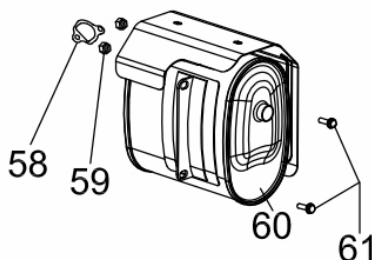

Escape

Ref.	Cód	Descrição	Qtd Prod
58	2551	JUNTA ESCAPE/G	1
59	2553	PORCA M8X1.25 SEX	1
60	6212	ESCAPE	1
61	5255	PARAF M8X1.25X16- ZN BR	2