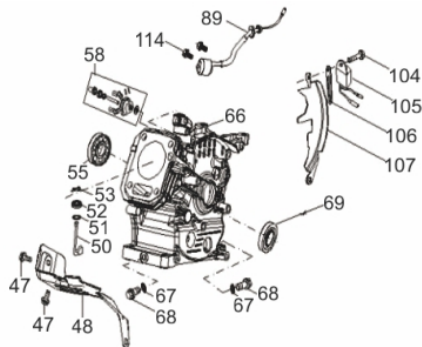

# MOTOG.BFGE 3500 PRO

60739

Tipo	Gasolina 4T, Refrigerado a Ar, Modelo
Potência Máxima (Cv)(KW/Rpm)	7,0 (5,2/3600)
Cilindrada (cm³)	208
Reservatório do Cártter (L)	0,6 / SAE 20W50
Capacidade do Tanque (L)	19,0 / Gasolina Comum
Consumo Médio (L/h)	1,5
Pressão Sonora (dBA)	68,0 (a 7m)
Sistema de Alimentação (Tipo)	Carburador (Bóia)
Sistema de Ignição	Eletrônica (CDI)
Sistema de Partida	Elétrica e Manual
Sistema de Lubrificação (Tipo)	Salpico
Filtro de Ar (Tipo)	Espuma
Alternador (Tipo)	Monofásico
Tensão de Saída (V)	115/230
Freqüência (Hz)	60,0
Potência Máxima (kW/kVA)	3,5 / 3,5
Potência Nominal (kW/kVA)	3,25 / 3,25
Disjuntor (A)	14,0
Fator de Potência (cos $\phi$ )	1,0
Carregador de baterias (Tipo)	12V DC / 8A
Controle de Tensão (Tipo)	AVR com Escovas
Observações	Botão de Emergência
Dimensões CxLxA (mm)	670 x 530 x 520
Peso Bruto (kg)	59,5
Peso Líquido (kg)	54,8

Anéis-Pistão-Biela

Ref.	Cód	Descrição	Qtd Prod
43	5148	JOGO ANEIS PISTAO	1
44	459	ANEL TRAVA PISTAO 6.5/8.0	2
45	6161	PISTAO	1
46	2569	PINO PISTAO/G 7.0 PLUS	1
49	2571	BIELA COMPL 7.0CV	1

Bloco Cilindro

Ref.	Cód	Descrição	Qtd Prod
47	5170	PARAF M6X0.8X12MM- ZN BR	2
48	5151	CHAPA DEFLETORA	1
50	5152	BRACO RAR G7.0	1
51	2572	ARRUELA DO R.A.R/G 7.0 PL	1
52	1787	RETENTOR 6X11X4MM	1
53	481	GRAMPO BRACO RAR/G	1
55	6164	ROL 6205 VIRABREQUIM	1
58	5155	CONJ RAR G7.0 MASTER	1
	6175	MOLA DO GOVERNADOR	1
	6168	ENGRENAGEM GOVERNADOR	1
	6176	ALAVANCA DO RAR	1
66	6178	CARCACA CILINDRO	1
67	2582	ARRUELA DRENO DE OLEO/G	2
68	484	PARAF M10X1.25X15MM-ZN BR	2
69	2470	RETENTOR 25X41X6MM	1
89	6162	INTERRUPTOR NIVEL OLEO	1
104	506	PARAF M6X1X20MM- ZN BR	1
105	437	RELE INTERRUPT.NIVEL OLEO	1
106	1298	GRAMPO DE FIXACAO FIOS/G	1
107	2602	CHAPA LATERAL/C.CIVIL	1
114	5195	PARAF M6X1X16MM- ZN BR	2
	6170	VARETA NIVEL DO OLEO	1