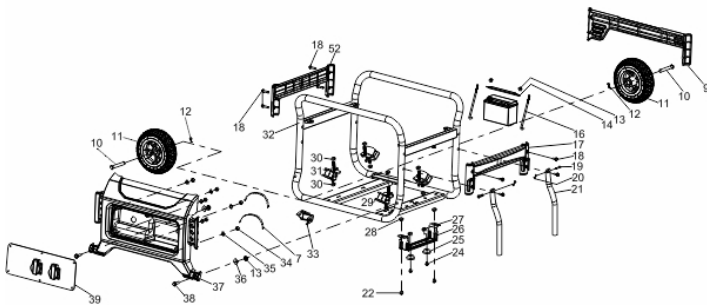

Quadro - Painel