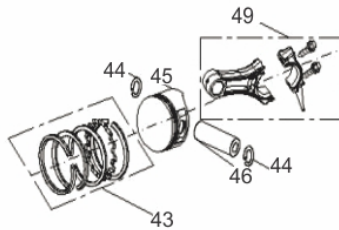

# MOTOG.BFGE 3500 PRO

60739

Tipo	Gasolina 4T, Refrigerado a Ar, Modelo
Potência Máxima (Cv)(KW/Rpm)	7,0 (5,2/3600)
Cilindrada (cm³)	208
Reservatório do Cártter (L)	0,6 / SAE 20W50
Capacidade do Tanque (L)	19,0 / Gasolina Comum
Consumo Médio (L/h)	1,5
Pressão Sonora (dBA)	68,0 (a 7m)
Sistema de Alimentação (Tipo)	Carburador (Bóia)
Sistema de Ignição	Eletrônica (CDI)
Sistema de Partida	Elétrica e Manual
Sistema de Lubrificação (Tipo)	Salpico
Filtro de Ar (Tipo)	Espuma
Alternador (Tipo)	Monofásico
Tensão de Saída (V)	115/230
Freqüência (Hz)	60,0
Potência Máxima (kW/kVA)	3,5 / 3,5
Potência Nominal (kW/kVA)	3,25 / 3,25
Disjuntor (A)	14,0
Fator de Potência (cos $\phi$ )	1,0
Carregador de baterias (Tipo)	12V DC / 8A
Controle de Tensão (Tipo)	AVR com Escovas
Observações	Botão de Emergência
Dimensões CxLxA (mm)	670 x 530 x 520
Peso Bruto (kg)	59,5
Peso Líquido (kg)	54,8

Anéis-Pistão-Biela

Ref.	Cód	Descrição	Qtd Prod
43	5148	JOGO ANEIS PISTAO	1
44	459	ANEL TRAVA PISTAO 6.5/8.0	2
45	6161	PISTAO	1
46	2569	PINO PISTAO/G 7.0 PLUS	1
49	2571	BIELA COMPL 7.0CV	1

Bloco Cilindro

Ref.	Cód	Descrição	Qtd Prod
47	5170	PARAF M6X0.8X12MM- ZN BR	2
48	5151	CHAPA DEFLETORA	1
50	5152	BRACO RAR G7.0	1
51	2572	ARRUELA DO R.A.R/G 7.0 PL	1
52	1787	RETENTOR 6X11X4MM	1
53	481	GRAMPO BRACO RAR/G	1
55	6164	ROL 6205 VIRABREQUIM	1
58	5155	CONJ RAR G7.0 MASTER	1
	6175	MOLA DO GOVERNADOR	1
	6168	ENGRENAGEM GOVERNADOR	1
	6176	ALAVANCA DO RAR	1
66	6178	CARCACA CILINDRO	1
67	2582	ARRUELA DRENO DE OLEO/G	2
68	484	PARAF M10X1.25X15MM-ZN BR	2
69	2470	RETENTOR 25X41X6MM	1
89	6162	INTERRUPTOR NIVEL OLEO	1
104	506	PARAF M6X1X20MM- ZN BR	1
105	437	RELE INTERRUPT.NIVEL OLEO	1
106	1298	GRAMPO DE FIXACAO FIOS/G	1
107	2602	CHAPA LATERAL/C.CIVIL	1
114	5195	PARAF M6X1X16MM- ZN BR	2
	6170	VARETA NIVEL DO OLEO	1