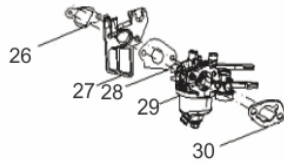

Carburador

Ref.	Cód	Descrição	Qtd Prod
26	5138	JUNTA COLETOR ADMISSAO	1
27	519	COLETOR ADMISSAO/G	1
28	5139	JUNTA CARBURADOR	1
29	6157	CARBURADOR	1
30	525	JUNTA ESPACADORA/G	1
	2541	COPO FILTRO DECANTACAO/G	1
	3907	ANEL O-RING BUJAO	1