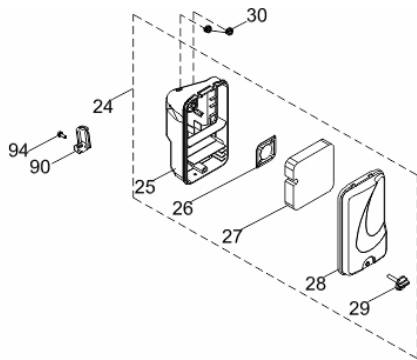

Motor - Filtro de Ar