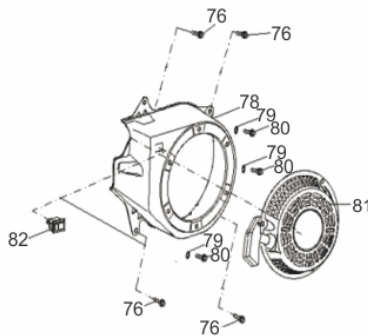

Carburador

Ref.	Cód	Descrição	Qtd Prod
26	5138	JUNTA COLETOR ADMISSAO	1
27	519	COLETOR ADMISSAO/G	1
28	5139	JUNTA CARBURADOR	1
29	6157	CARBURADOR	1
30	525	JUNTA ESPACADORA/G	1
	2541	COPO FILTRO DECANTACAO/G	1
	3907	ANEL O-RING BUJAO	1

Carenagem

Ref.	Cód	Descrição	Qtd Prod
76	5170	PARAF M6X0.8X12MM- ZN BR	4
78	6183	CARENAGEM	1
	6182	CHAPA DEFL.CARENAGEM	1
79	5166	ARRUELA M6 CARENAGEM	3
80	5167	PARAF M6X1X10MM- ZN BR	3
81	5168	RETRATIL COMPLETO	1
82	5169	CHAVE LIGA/DESLIGA	1