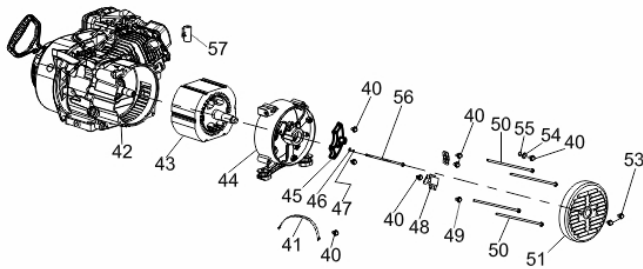

Gerador

Ref.	Cód	Descrição	Qtd Prod
40/53	1328	PARAF M5X0.8X14MM- ZN BR	1
41	6203	ABRACADEIRA	1
43	6204	ALTERNADOR COMPLETO	1
44	6205	FLANGE GERADOR FRONTAL	1
45	803	AVR GERADOR G2500/3250	1
46	820	ARRUELA M8	1
48	1278	PORTA ESCOVA GERAD/G	1
49	5170	PARAF M6X0.8X12MM- ZN BR	1
50	6206	PARAF M6X1X130MM-ZN BR	1
51	6207	TAMPA PROTECAO GERADOR	1
54	1134	ARRUELA DE PRESSAO M6	1
55	416	ARRUELA LISA M6 - ZN AM/D	1
56	6210	PRIS.DO ROTOR M8X1X205	1