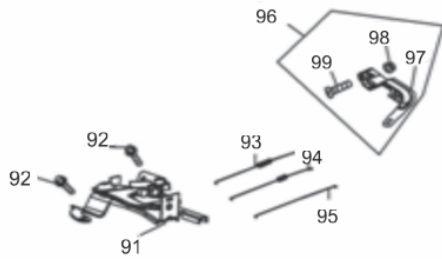

Sistema Aceleração

Ref.	Cód	Descrição	Qtd Prod
91	581	CONJ ACELERACAO COMPL/G	1
92	409	PARAF M6X1X12MM- ZN AM	2
93	576	MOLA RETORNO LONGA 1/G	1
94	578	MOLA RETORNO ALAV CARB/G	1
95	580	HASTE LIGACAO/G	1
96	2595	CONJ ALAV.RAR/G 7.0 PLUS	1
97	2596	ALAVANCA RAR/G 7.0 PLUS	1
98	543	PORCA M6X1- SX FL ZN BR	1
99	575	PARAF M6X1X22MM- ZN AM	1