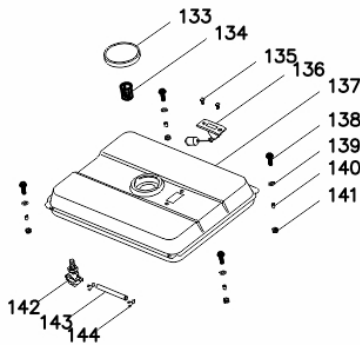

Tanque Combustível

Ref.	Cód	Descrição	Qtd Prod
133	11190	TAMPA TANQUE	1
134	11191	PENEIRA TANQUE	1
135	1127	PARAF M5X0.8X10MM- ZN AM	2
136	11218	VISOR TANQUE COMBUSTIVEL	1
137	11219	TANQUE COMBUSTIVEL	1
138	2798	PARAF M6X1X18MM- ZN BR	4
140	11192	BUCHA TANQUE	4
141	11193	BUCHA 2 TANQUE	4
142	11195	TORNEIRA COMBUSTIVEL	1
143	11220	MANGUEIRA DO COMBUSTIVEL	1
144	11197	ABRACAIDEIRA	2