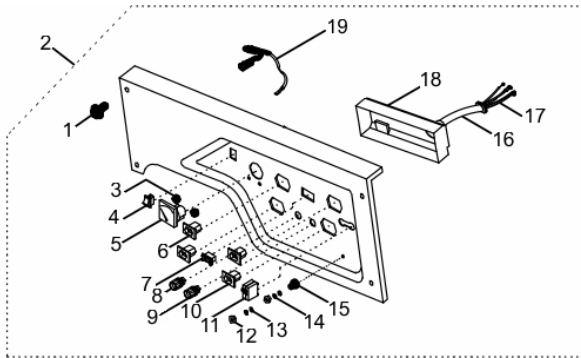

Painel de Controle

Ref.	Cód	Descrição	Qtd Prod
1	584	PARAF M6X1X12MM- ZN BR	4
2	13289	PAINEL COMPLETO	1
3	5536	PORCA M3	3
4	13297	BOTAO LIGA/DESLIGA	1
5	13298	VOLTIMETRO	1
6	13299	TOMADA 110V	2
7	13300	BOTAO SELETOR VOLTAGEM	1
8	13301	TERMINAL NEG. CARREG.BAT.	1
9	13302	TERMINAL POS. CARREG.BAT.	1
10	13303	TOMADA 220V	2
11	13304	DISJUNTOR AC	2
12	1809	PORCA M6X1- SX ZN BR	2
13	416	ARRUELA LISA M6 - ZN AM/D	2
14	1811	ARRUELA PRESSAO M6 PAINEL	2
15	1186	PARAF M6X1X16MM- ZN AM	1
16	13305	PROTETOR DO CHICOTE	1
17	13306	CHICOTE DO PAINEL	1
18	13307	SUORTE DO PAINEL	1
19	13308	CHICOTE LIGA/DESLIGA	1