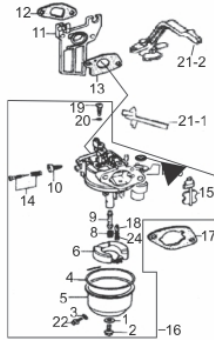

Ref.	Cód	Descrição	Qtd Prod
24	433	PINO 10X16 GUIA CABECOTE	2
25	471	VALVULA ESCAPE/G	1
26	470	VALVULA ADMISSAO/G	1

Carburador

Ref.	Cód	Descrição	Qtd Prod
1	509	ANEL PARAFUSO CUBA	1
2	510	PARAF M8X1X10MM- ZN AM	1
3	511	ANEL VEDACAO DRENO	1
4	512	ANEL VEDACAO CUBA CARB/G	1
5	513	CUBA DO CARBURADOR/G	1
6	514	BOIA CARBURADOR G6.5	1
8	516	GICLEUR/G	1
9	517	GICLEUR PRINCIPAL/G	1
10	518	PARAF ACELERACAO 10MM	1
11	519	COLETOR ADMISSAO/G	1
12	2556	JUNTA COLETOR/G	1
13	521	JUNTA CARBURADOR	1
14	522	PARAF MISTURA-MOLA/G	1
15	2869	BORBOLETA AFOGADOR/G	1
15.a	2070	EIXO ACELER.C/BORB.CARB/G	1
16	564	CARBURADOR COMPL/G	1
17	525	JUNTA ESPACADORA/G	1
18	526	AGULHA BOIA CARBURADOR/G	1
19	527	GICLEUR DA BAIXA/G	1
20	528	ANEL O-RING GICLEUR BAIXA	1
21	569	ALAVANCA DO AFOGADOR/G	1
22	530	PARAF M6X1X8MM- ZN AM	1
23	806	ANEL VEDACAO TORNEIRA/G	1
24	2668	MOLA BOIA CARBURADOR/G	1
	3290	BORBOLETA ACELERAD./G	1
	3292	PARAF BORBOLETA ACEL./G	1
	2870	EIXO BORB.AFOGADOR/G	1
	2541	COPO FILTRO DECANTACAO/G	1
	3907	ANEL O-RING BUJAO	1