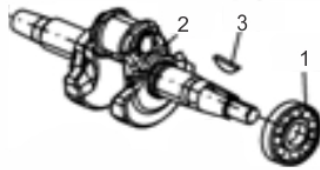

Ref.	Cód	Descrição	Qtd Prod
1	449	ROL ESF 6205 VIRABREQUI/G	1
2	15135	EIXO VIRABREQUIM	1
3	2575	CHAVETA TOMADA FORCA	1