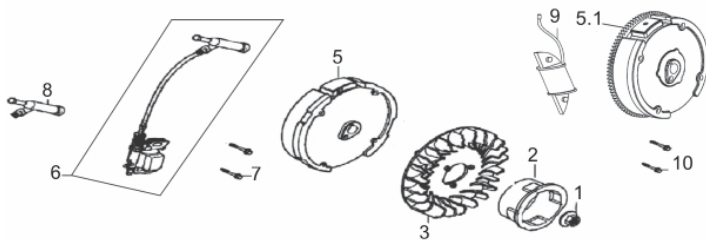

Volante - Bobina

Ref.	Cód	Descrição	Qtd Prod
1	566	PORCA M14X1.5 SEX FL	1
2	567	CUBO PARTIDA/G	1
3	568	VENTOINHA VOLANTE/G	1
5	570	VOLANTE MAGNETICO/G	1
6	813	BOBINA IGNICAO/G	1
7	572	PARAF M6X1X25MM- ZN BR	2
8	928	CACHIMBO DE VELA	1
10	560	PARAF M6X1X28MM- ZN BR	2