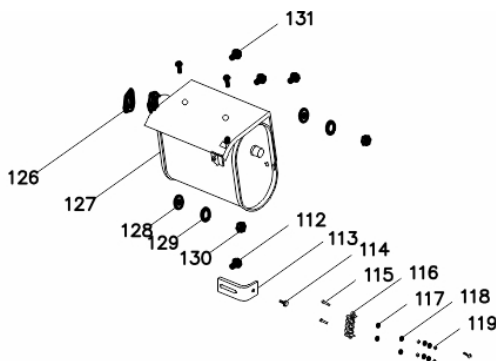

Escape

Ref.	Cód	Descrição	Qtd Prod
112	584	PARAF M6X1X12MM- ZN BR	6
113	11213	SUPORTE ESCAPE	1
114	2040	PARAF M8X1.25X12MM-ZN AM	1
115	1511	PARAF M5X0.8X20MM- ZN AM	1
116	11214	BASE FIXACAO DOS FIOS	1
117	1108	ARRUELA LISA M5- ZN AM	4
118	1105	ARRUELA DE PRESSAO M5	4
119	1107	PORCA M5 SEX AM	4
126	11216	JUNTA ESCAPE	1
127	11217	ESCAPE	1
128	873	ARRUELA LISA M8	2
129	1230	ARRUELA DE PRESSAO M8	2
130	1229	PORCA M8X1.25 SEX FL AM	2