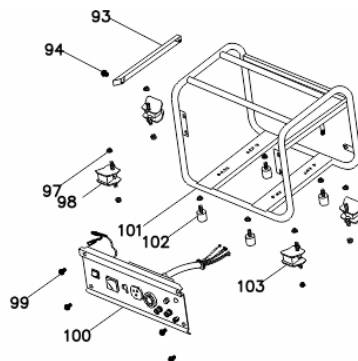

Quadro - Painel

Ref.	Cód	Descrição	Qtd Prod
93	11200	TRAVA TANQUE COMBUSTIVEL	1
94/99	584	PARAF M6X1X12MM- ZN BR	5
97	96	PORCA M8X1.25- SX FL	12
98	11201	COXIM DO MOTOR	2
100	13289	PAINEL COMPLETO	1
101	11204	QUADRO PARTIDA MANUAL	1
102	11178	COXIM INFERIOR QUADRO	4
103	11206	COXIM DO GERADOR	2