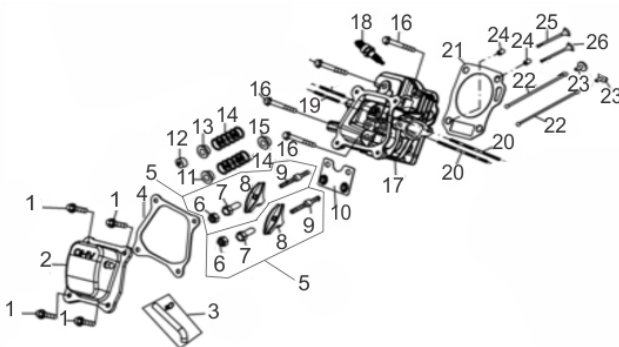

Cabeçote-Comando de Válvulas

Ref.	Cód	Descrição	Qtd Prod
1	427	PARAF M6X1X14MM- ZN BR	4
2	169	TAMPA CABECOTE 2/G	1
3	548	MANGUEIRA RESPIRO/G	1
4	11162	JUNTA TAMPA CABECOTE	1
6	11161	CONTRA-PORCA BALANCIM	2
7	11160	PORCA BALANCIM	2
8	467	BALANCIM G6.5	2
9	466	PARAF REGULAGEM BALANCIM	2
10	476	PLACA GUIA DAS VARETAS/G	1
11	473	PRATO MOLA ADMISSAO/G	1
12	475	PASTILHA DA VALVULA/G	1
13	474	PRATO MOLA ESCAPE/G	1
14	472	MOLA DA VALVULA/G	2
15	479	RETENTOR DE VALVULA/G	1
16	420	PARAF M8X1.25X55MM- ZN BR	4
17	422	CABECOTE H/GERADOR/G	1
18	430	VELA IGNICAO/G	1
19	11172	PRISIONEIRO ESCAPE	2
20	428	PRIS M6X1.0X113MM - ZN BR	2
21	4156	JUNTA CABECOTE	1
22	465	VARETA VALVULA/G	2
23	478	TUCHO VALVULA/G	2