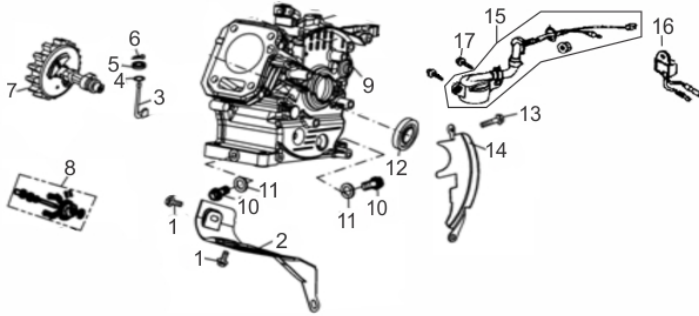

# MOTOG. BFG 3500

60735

Tipo	Gasolina 4T, Refrigerado a Ar
Potência Máxima (Cv)(KW/Rpm)	7,0 (5,2/3600)
Cilindrada (cm³)	208
Reservatório do Cáter (L)	0,6 / SAE 20W50
Capacidade do Tanque (L)	12,5 / Gasolina Comum
Consumo Médio (L/h)	1,5
Pressão Sonora (dBA)	68,0 (a 7m)
Sistema de Alimentação (Tipo)	Carburador (Bóia)
Sistema de Ignição	Eletrônica (CDI)
Sistema de Partida	Manual
Sistema de Lubrificação (Tipo)	Salpico
Filtro de Ar (Tipo)	Espuma
Alternador (Tipo)	Monofásico
Tensão de Saída (V)	115/230
Freqüência (Hz)	60,0
Potência Máxima (kW/kVA)	3,2 / 3,2
Potência Nominal (kW/kVA)	2,9 / 2,9
Disjuntor (A)	13,5
Fator de Potência (cos $\phi$ )	1,0
Carregador de baterias (Tipo)	12V DC / 8A
Controle de Tensão (Tipo)	AVR com Escovas
Observações	Seletor de Tensão
Dimensões CxLxA (mm)	600 x 460 x 450
Peso Bruto (kg)	47,0
Peso Líquido (kg)	44,0

## Bloco Cilindro

Ref.	Cód	Descrição	Qtd Prod
1	584	PARAF M6X1X12MM- ZN BR	2
2	2570	CHAPA DEFLETORA/G 7.0 PLU	1
3	482	BRACO RAR G6.5	1
4	2572	ARRUELA DO R.A.R/G 7.0 PL	1
5	1787	RETENTOR 6X11X4MM	1
6	481	GRAMPO BRACO RAR/G	1
7	458	ARVORE COMANDO G6.5	1
8	434	CONJ RAR G6.5	1
9	4157	CARCACA CILINDRO	1
10	484	PARAF M10X1.25X15MM-ZN BR	2
11	2582	ARRUELA DRENO DE OLEO/G	2
12	446	RETENTOR 25X41.25X6MM	1
13	408	PARAF M6X1X20MM- ZN AM	1
14	2602	CHAPA LATERAL/C.CIVIL	1
15	436	INTERRUPTOR NIVEL OLEO/G	1
16	11119	RELE DO INTERRUPTOR	1
17	483	PARAF M6X1X16MM- ZN PR	2
	10977	JOGO DE JUNTAS/G7.0	1

Ref.	Cód	Descrição	Qtd Prod
24	433	PINO 10X16 GUIA CABECOTE	2
25	471	VALVULA ESCAPE/G	1
26	470	VALVULA ADMISSAO/G	1