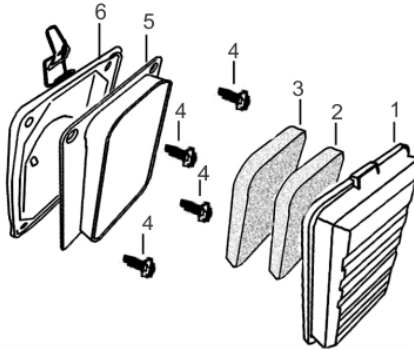

Ref.	Cód	Descrição	Qtd Prod
14	500	CHAVE LIGA/DESLIGA. 1/G	1
16	503	PARAF M6X1X10MM- ZN BR	3

Conjunto Filtro Ar Gerador

Ref.	Cód	Descrição	Qtd Prod
1	376	CAPA DO FILTRO DE AR/G	1
2	377	ELEM FILTRANTE-1 GERADO/G	1
3	378	ELEM FILTRANTE-2 GERADO/G	1
4	379	PARAF M5X0.8X25MM- ZN BR	4
5	380	BASE DO FILTRO DE AR/G	1
6	390	SUP. APOIO FILTRO AR/G	1
	15119	MANGUEIRA RESPIRO	1

Eixo Virabrequim