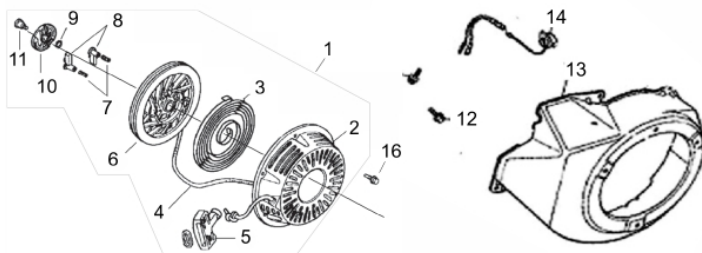

Conjunto Carenagem

Ref.	Cód	Descrição	Qtd Prod
1	487	RETRATIL COMPLETO/G	1
2	488	CARACA RETRATIL/G	1
3	489	MOLA RETRATIL/G	1
4	490	CORDA RETRATIL/G	1
5	491	PUNHO ARRANQUE/G	1
6	492	CARRETEL RETRATIL/G	1
7	493	MOLA CACHORRETE/G	2
8	494	CACHORRETE/G	2
9	495	MOLA TORQUE/G	1
10	496	GUIA CACHORRETE/G	1
11	497	PARAF M5X20MM- ZN AM	1
13	499	CARENAGEM G6.5	1