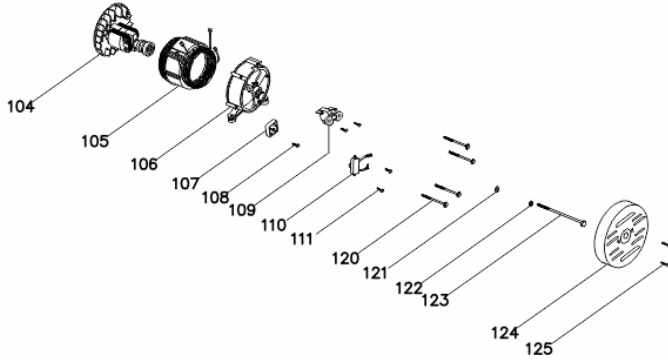

Gerador

Ref.	Cód	Descrição	Qtd Prod
104	13290	ROTOR	1
105	13291	ESTATOR	1
106	11209	TAMPA ESTATOR	1
107	11210	PONTE RETIFICADORA	1
108	5258	PARAF M5X0.8X12MM- ZN BR	1
109	11211	CONJ. PORTA ESCOVA	1
110	11212	AVR	1
111	1112	PARAF M5X0.8X10MM- ZN BR	8
120	11215	PRISIONEIRO M6X130	4
121	873	ARRUELA LISA M8	1
122	1230	ARRUELA DE PRESSAO M8	1
123	13292	PARAFUSO M8X205 (ROTOR)	1
124	11187	TAMPA GERADOR	1