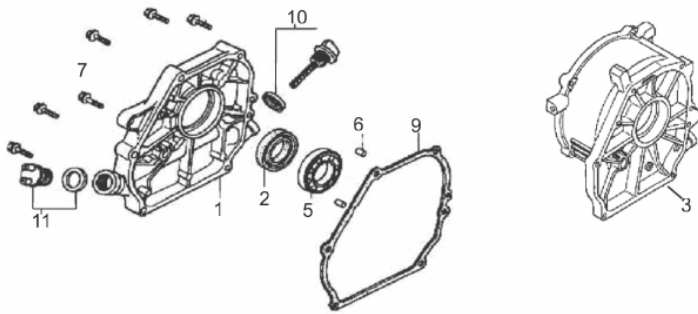

Tampa do Bloco

Ref.	Cód	Descrição	Qtd Prod
2	446	RETENTOR 25X41.25X6MM	1
3	11198	TAMPA DO BLOCO	1
5	449	ROL ESF 6205 VIRABREQUI/G	1
6	450	PINO 8X14MM GUIA TAMPA	2
7	451	PARAF M8X1.25X32MM- ZN BR	6
9	453	JUNTA TAMPA CARCACA/G	1
10	11199	BUJAO NIVEL OLEO	1
11	455	TAMPA OL-ANEL/G	1