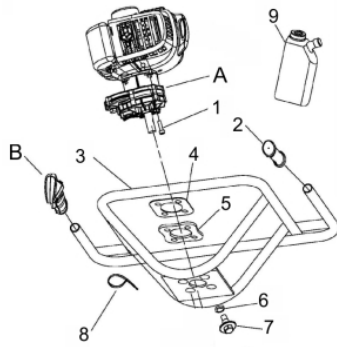

Quadro BFG 520

<i>Ref.</i>	<i>Cód</i>	<i>Descrição</i>	<i>Qtd Prod</i>
A	4884	CAIXA DE ENGRENAGEM	1
B	15070	MANOPLA ACELERAÇÃO	1
1	4898	PARAF M6X1X20MM- ZN BR	1
2	4899	MANOPLA AUXILIAR	1
3	4915	QUADRO PERFURADOR SOLO	1
4	4916	ARRUELA ESPACADORA CX	1
5	4917	COXIM CAIXA ENGRENAGENS	1
6	4918	ANEL O-RING CX	4
7	4919	PARAF CAIXA ENGRENAGENS	4
8	4922	ABRÇADEIRA CABO	1
9	4923	TUBO MISTURA PERF. (1L)	1