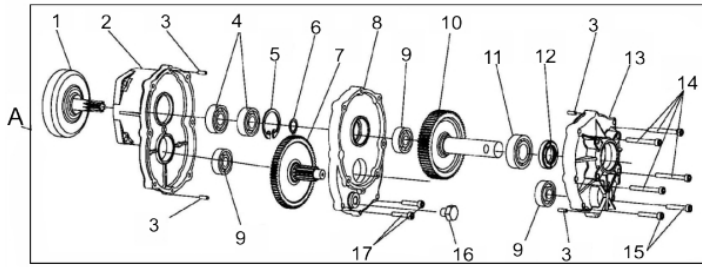

PERF.SOLO S/BRC BFG520SB 2T

60254

Tipo	Gasolina 2T, Refrigerado a Ar
Potência Máxima (Cv)(KW/Rpm)	2,0 (1,5/7200)
Cilindrada (cm³)	52
Diâmetro Cilindro x Curso Pistão (mm)	44 x 34
Tanque de Combustível (L)	1,0 / Gasolina + Óleo 2T
Mistura Combustível (Gasolina: óleo 2T)	25:1 (40ml/Litro)
Pressão Sonora (dBA)	105,0
Sistema de Alimentação (Tipo)	Carburador (Diafragma)
Sistema de Ignição	Eletrônica (CDI)
Sistema de Partida	Manual
Filtro de Ar (Tipo)	Espuma
Transmissão	Embreagem Centrífuga
Relação Redução	40,0:1
Tipo de Comando	Simples
Dimensões CxLxA (mm)	560x330x360
Peso Bruto (kg)	10,7
Peso Líquido (kg)	10,2

Caixa de Engrenagem

Ref.	Cód	Descrição	Qtd Prod
A	4884	CAIXA DE ENGREMAGEM	1
	15136	JUNTA CAIXA TRANSM.	1
	15137	JUNTA CAIXA TRANSM.	1
	4950	EMBREGEM	1
1	4885	CAPA DA EMBREGEM	1
2	4886	CARCACA CAIXA ENGRE. TOPO	1
3	4755	PINO B4X10MM	4
4	4887	ROL 6202-2RS/P5	2
5	3595	ANEL ELASTICO 35	1
6	3820	ANEL ELASTICO 15	1
7	4888	ENGRENAGEM PRIMARIA	1
8	4889	CARCACA CX ENGR. INTERME.	1
9	4890	ROL 6201/P5	3
10	4891	ENGR SECUNDARIA	1
11	4892	ROL 6004 BFG 520 2T	1
12	1082	RETENTOR 20X32X7MM	1
13	4893	CARCACA CX ENGR. INFERIOR	1
14	4894	PARAF M5X0.8X45MM- ZN BR	4
15	4895	PARAF M5X0.8X30MM- ZN BR	2
16	4896	BUJAO INTERMEDIARIO	1
17	4897	PARAF M5X0.8X25MM- ZN BR	4