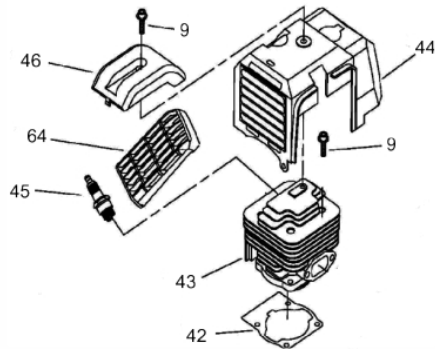

Motor - Cilindro