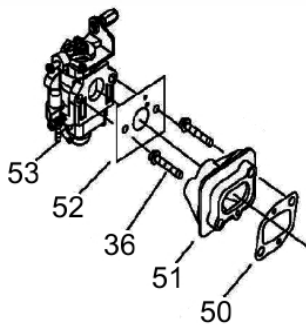

PERF.SOLO S/BRC BFG520SB 2T

60254

Tipo	Gasolina 2T, Refrigerado a Ar
Potência Máxima (Cv)(KW/Rpm)	2,0 (1,5/7200)
Cilindrada (cm³)	52
Diâmetro Cilindro x Curso Pistão (mm)	44 x 34
Tanque de Combustível (L)	1,0 / Gasolina + Óleo 2T
Mistura Combustível (Gasolina: óleo 2T)	25:1 (40ml/Litro)
Pressão Sonora (dBA)	105,0
Sistema de Alimentação (Tipo)	Carburador (Diafragma)
Sistema de Ignição	Eletrônica (CDI)
Sistema de Partida	Manual
Filtro de Ar (Tipo)	Espuma
Transmissão	Embreagem Centrífuga
Relação Redução	40,0:1
Tipo de Comando	Simples
Dimensões CxLxA (mm)	560x330x360
Peso Bruto (kg)	10,7
Peso Líquido (kg)	10,2

Caixa de Engrenagem

Ref.	Cód	Descrição	Qtd Prod
A	4884	CAIXA DE ENGREMAGEM	1
	15136	JUNTA CAIXA TRANSM.	1
	15137	JUNTA CAIXA TRANSM.	1
	4950	EMBREGEM	1
1	4885	CAPA DA EMBREGEM	1
2	4886	CARCACA CAIXA ENGRE. TOPO	1
3	4755	PINO B4X10MM	4
4	4887	ROL 6202-2RS/P5	2
5	3595	ANEL ELASTICO 35	1
6	3820	ANEL ELASTICO 15	1
7	4888	ENGRENAGEM PRIMARIA	1
8	4889	CARCACA CX ENGR. INTERME.	1
9	4890	ROL 6201/P5	3
10	4891	ENGR SECUNDARIA	1
11	4892	ROL 6004 BFG 520 2T	1
12	1082	RETENTOR 20X32X7MM	1
13	4893	CARCACA CX ENGR. INFERIOR	1
14	4894	PARAF M5X0.8X45MM- ZN BR	4
15	4895	PARAF M5X0.8X30MM- ZN BR	2
16	4896	BUJAO INTERMEDIARIO	1
17	4897	PARAF M5X0.8X25MM- ZN BR	4

Motor - Bobina de Ignição

Ref.	Cód	Descrição	Qtd Prod
	9	PARAF M5X0.8X20MM- ZN BR	2
	28	BOBINA IGNICAO	1
	29	PLUGUE BOBINA DE IGNICAO	1
	30	CABO BOBINA IGNICAO	1

Motor - Carburador

Ref.	Cód	Descrição	Qtd Prod
	6144	BULBO PRESSURIZADOR	1
	36	PARAF M5X0.8X25MM- ZN BR	2
	50	JUNTA COLETOR ADMISSAO	1
	51	COLETOR ADMISSAO	1
	52	JUNTA CARBURADOR	1
	53	CARBURADOR	1