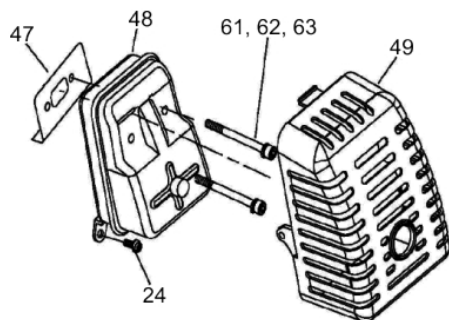

Motor - Escape