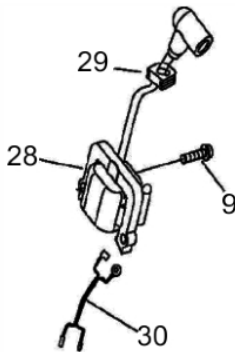

PERF.SOLO S/BRC BFG520SB 2T

60254

Tipo	Gasolina 2T, Refrigerado a Ar
Potência Máxima (Cv)(KW/Rpm)	2,0 (1,5/7200)
Cilindrada (cm³)	52
Diâmetro Cilindro x Curso Pistão (mm)	44 x 34
Tanque de Combustível (L)	1,0 / Gasolina + Óleo 2T
Mistura Combustível (Gasolina: óleo 2T)	25:1 (40ml/Litro)
Pressão Sonora (dBA)	105,0
Sistema de Alimentação (Tipo)	Carburador (Diafragma)
Sistema de Ignição	Eletrônica (CDI)
Sistema de Partida	Manual
Filtro de Ar (Tipo)	Espuma
Transmissão	Embreagem Centrífuga
Relação Redução	40,0:1
Tipo de Comando	Simples
Dimensões CxLxA (mm)	560x330x360
Peso Bruto (kg)	10,7
Peso Líquido (kg)	10,2

Caixa de Engrenagem

Ref.	Cód	Descrição	Qtd Prod
A	4884	CAIXA DE ENGREMAGEM	1
	15136	JUNTA CAIXA TRANSM.	1
	15137	JUNTA CAIXA TRANSM.	1
	4950	EMBREGEM	1
1	4885	CAPA DA EMBREGEM	1
2	4886	CARCACA CAIXA ENGRE. TOPO	1
3	4755	PINO B4X10MM	4
4	4887	ROL 6202-2RS/P5	2
5	3595	ANEL ELASTICO 35	1
6	3820	ANEL ELASTICO 15	1
7	4888	ENGRENAGEM PRIMARIA	1
8	4889	CARCACA CX ENGR. INTERME.	1
9	4890	ROL 6201/P5	3
10	4891	ENGR SECUNDARIA	1
11	4892	ROL 6004 BFG 520 2T	1
12	1082	RETENTOR 20X32X7MM	1
13	4893	CARCACA CX ENGR. INFERIOR	1
14	4894	PARAF M5X0.8X45MM- ZN BR	4
15	4895	PARAF M5X0.8X30MM- ZN BR	2
16	4896	BUJAO INTERMEDIARIO	1
17	4897	PARAF M5X0.8X25MM- ZN BR	4

Motor - Bobina de Ignição

Ref.	Cód	Descrição	Qtd Prod
	9	PARAF M5X0.8X20MM- ZN BR	2
	28	BOBINA IGNICAO	1
	29	PLUGUE BOBINA DE IGNICAO	1
	30	CABO BOBINA IGNICAO	1

Motor - Carburador

Ref.	Cód	Descrição	Qtd Prod
	6144	BULBO PRESSURIZADOR	1
	36	PARAF M5X0.8X25MM- ZN BR	2
	50	JUNTA COLETOR ADMISSAO	1
	51	COLETOR ADMISSAO	1
	52	JUNTA CARBURADOR	1
	53	CARBURADOR	1

Motor - Cilindro

Ref.	Cód	Descrição	Qtd Prod
9	4932	PARAF M5X0.8X20MM- ZN BR	3
42	4958	JUNTA CILINDRO	1
43	4959	CILINDRO	1
44	4960	CARENAGEM DO CILINDRO	1
45	4961	VELA IGNICAO	1
46	4962	CARENAGEM DA VELA	1
64	4977	DEFLETOR DO MOTOR	1