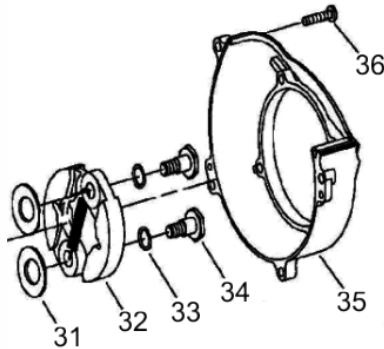

Motor - Carenagem Embreagem

Ref.	Cód	Descrição	Qtd Prod
31	4949	ARRUELA EMBREAGEM	2
32	4950	EMBREAGEM	1
33	4951	ARRUELA ONDULADA	2
34	4952	PARAF DA EMBREAGEM	2
35	4953	CARENAGEM	1
36	379	PARAF M5X0.8X25MM- ZN BR	3