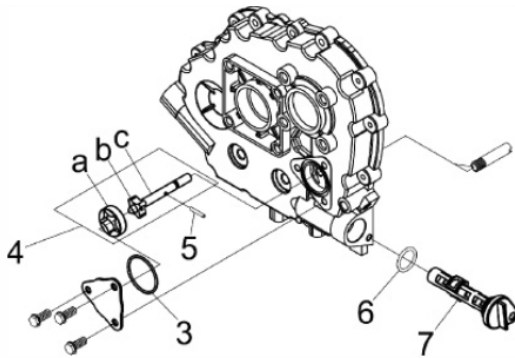

Sistema de Lubrificação