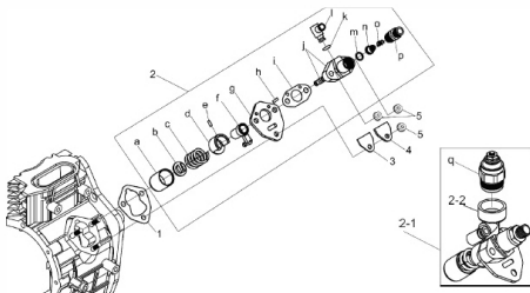

Comando de Válvula

Ref.	Cód	Descrição	Qtd Prod
1	6626	VARETA VALVULA	2
2	6628	TUCHO VALVULA	2
3	6631	EIXO COMANDO VALVULA	1
4	321	CHAVETA 5X14/D	1
5	6634	ENGR EIXO COMANDO	1

Conjunto Aceleração RAR

Ref.	Cód	Descrição	Qtd Prod
1	401	CONJ ACELERACAO/D	1
4	382	MOLA CURTA RAR/D	1
5	383	MOLA RETORNO	1
6	385	MOLA LONGA RAR/D	1
9	6569	ARRUELA EIXO RAR	1
	6573	ARRUELA ESPACADORA RAR	1
10	389	RETENTOR 8X14X3MM	1
12	6574	CONTROLADOR DE ROTACAO	1
13	6576	MOLA CONTROLE ROTACAO	1
15	395	MOLA ACIONAMENTO RAR/D	1
17	6567	CONTRAPESO RAR	2
18	6566	PINO TRAVA	2
20	6565	ENGRENAGEM RAR	1
21	6568	TUCHO RAR	1
91	394	CONJ ACIONAMENTO RAR/D	1

Conjunto Bico Injetor

Ref.	Cód	Descrição	Qtd Prod
1	160	BICO INJETOR/D	1
G	799	KIT INJETOR	1

Conjunto Bomba Injetora

Ref.	Cód	Descrição	Qtd Prod
1.1	2141	JUNTA BOMBA INJ. 0.10MM/D	2
1.2	2835	JUNTA BOMBA INJ. 0.20MM/D	2
1.3	2836	JUNTA BOMBA INJ. 0.30MM/D	2
1.4	31	JUNTA BOMBA INJ. 0.50MM/D	2
2	179	BOMBA INJETORA D10.0	1
a	7920	BOMBA INJ.-C/SOLENOIDE/D	1
	6623	TUCHO BOMBA INJETORA	1
3	34	JUNTA CHAPA SELO/D	1
4	35	CHAPA SELO/D	1
5	357	PORCA M6X1- SX ZN AM	3