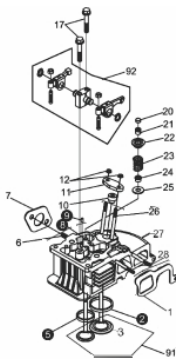

MOTOR BFD 10.0cv Partida Manual

71005

Capacidade do Tanque (L)	5,5
Cilindrada (cm³)	418
Consumo Médio (L/h)	2,1
Curso do Pistão (mm)	72
Diâmetro do Cilindro (mm)	86
Dimensões CxLxA (mm)	417x470x494
Ruído a 7m Distância (dB (A))	79
Peso (kg)	48
Potência 3000 rpm (cv)	8,8
Potência 3600 rpm (cv)	10,0
Reservatório do Câster (L)	1,65
Sistema de Partida	manual
Taxa de Compressão	19:1
Torque Máximo (kgfm/rpm)	2,75/2.000
Diâmetro do eixo (mm)	25,4

Anéis-Pistão-Biela

Ref.	Cód	Descrição	Qtd Prod
1	6585	PISTAO - BFDE 10.0 PLUS	1
2	6588	PINO DO PISTAO	1
3	6581	ANEL TRAVA PISTAO D.21MM	2
4	6591	CONJUNTO BIELA	1
5	6594	BRONZINA BIELA	1
6	6579	JOGO DE ANEIS STD	1
7	5877	PARAF DA BIELA/D	2

Bloco Cilindro

Ref.	Cód	Descrição	Qtd Prod
1	1557	RETENTOR 35X50X8/RD	1
2	252	PRIS BOMBA INJETORA/D	2
3	253	PRIS.BOMBA M6X1X18mm	1
4	7861	ANEL O-RING 19X2.65MM/D	2
5	33	BUJAO NIVEL OLEO/D	2
6	254	ROL EIXO RAR/D	2
7	28	BUJAO DRENO OLEO/D	2
8	29	JUNTA BUJAO DRENO/D	2
9	7859	CARCACA-CILINDRO/D	1
10	255	CHAPA TRAVA ROL/D	1
11	258	PARAF M8X1.25X14- ZN AM	1
12	6570	ROL 7941/8	1
13	7864	ROL DE ESFERAS 308/D	2
14	261	PRIS.CILINDRO CURTO	2
16	268	ARRUELA CABECOTE D10.0	4
17	16	PORCA CABEC CURTA/D	2
18	14	PORCA CABEC LONGA/D	2
19	19	JUNTA CABECOTE/D	1
20	264	PRIS.CILINDRO LONGO	2
21	22	ANEL O-RING RETANG D10.0	1
22	271	CHAPA DEFLETORA D10.0	1
23	273	PARAF M6X1X16MM- ZN AM	1

Cabeçote

Ref.	Cód	Descrição	Qtd Prod
1	238	JUNTA COLETOR ADMISSAO/D	1
6	5271	PRIS M8X20MM	2
7	240	JUNTA ESCAPE/D	1
10	295	CALCO AJUSTE BICO INJETOR	1
11	296	CHAPA TRAVA BICO INJET/D	1
12	357	PORCA M6X1- SX ZN AM	2
17	62	PARAF M8X1.25X50MM- ZN AM	2
20	65	PASTILHA AJUSTE VALVULA/D	2
21	68	TRAVA PRATO VALVULA/D	4
22	71	PRATO MOLA VALVULA/D	2
23	74	MOLA DA VALVULA/D	2
24	77	RETENTOR GUIA VALVULA/D	2
25	80	ASSENTO MOLA VALVULA/D	2
26	91	PRIS BICO INJETOR/D	2
27	7885	CABECOTE/D	1
28	308	PRIS FILTRO DE AR/D	2
	7876	VALVULA ADMISSAO/D	1