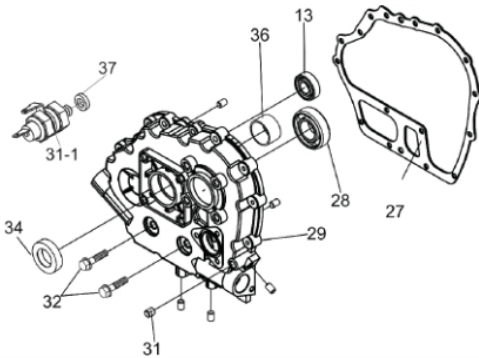

Tampa do Bloco

Ref.	Cód	Descrição	Qtd Prod
13	7864	ROL DE ESFERAS 308/D	1
27	7867	JUNTA TAMPA CARCACA/D	1
29	7697	TAMPA DA CARCACA	1
31	279	BUJAO G 1/8 TAMPA/D	1
31-1	1185	SENSOR OLEO/D	1
32	280	PARAF M8X1.25X38MM- ZN AM	16
34	48	RETENTOR 35x50x10/D	1
35	1478	TAMPAO TAMPA CARCACA/D	1
36	7872	BRONZINA MANCAL/D	1
37	1479	ARRUELA DE BORRACHA/D	1