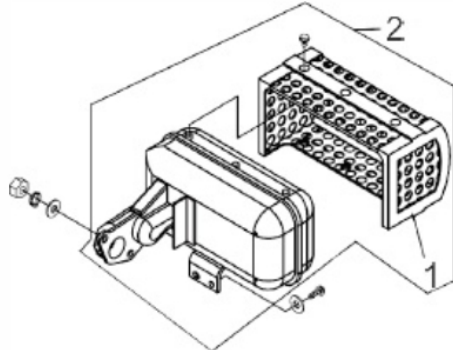

Conjunto Bico Injetor

Ref.	Cód	Descrição	Qtd Prod
1	160	BICO INJETOR/D	1
G	799	KIT INJETOR	1

Conjunto Bomba Injetora

Ref.	Cód	Descrição	Qtd Prod
1.1	2141	JUNTA BOMBA INJ. 0.10MM/D	2
1.2	2835	JUNTA BOMBA INJ. 0.20MM/D	2
1.3	2836	JUNTA BOMBA INJ. 0.30MM/D	2
1.4	31	JUNTA BOMBA INJ. 0.50MM/D	2
2	179	BOMBA INJETORA D10.0	1
a	7920	BOMBA INJ.-C/SOLENOIDE/D	1
	6623	TUCHO BOMBA INJETORA	1
3	34	JUNTA CHAPA SELO/D	1
4	35	CHAPA SELO/D	1
5	357	PORCA M6X1- SX ZN AM	3

Escape

Ref.	Cód	Descrição	Qtd Prod
1	251	PROTETOR ESCAPE/D	1
2	103	ESCAPE COMPLETO	1
	2084	DIRECIONADOR DE FUMACA/D	1

Filtro de ar

Ref.	Cód	Descrição	Qtd Prod
1	243	COLETOR ADMISSAO/D	1
2	7906	PRIS DA ADMISSAO/D	1
3	281	PARAF M6X1X28MM- ZN AM	3
4	245	JUNTA FILTRO AR/D	1
9	343	ELEM FILTRO AR 10.0/D	1
91	87	CONJ FILTRO DE AR/D	1