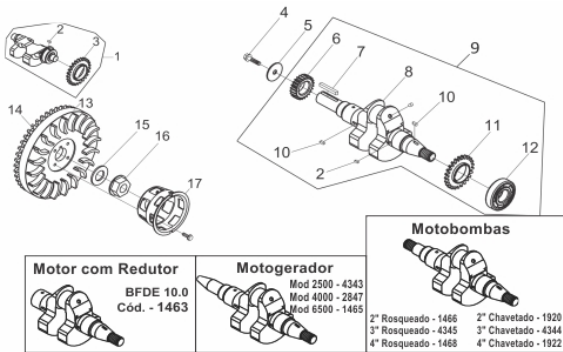

Volante - Virabrequim

Ref.	Cód	Descrição	Qtd Prod
15	6597	EIXO BALANCIADOR	1
2	313	CHAVETA EIXO BALANC/D	2
3	128	ENGR EIXO BALANCEADOR/D	1
	6600	ENGR EIXO BALANCIADOR	1
4	6601	PARAF SX.PONTA DE EIXO	1
5	317	ARRUELA LISA EIXO VIRAB/D	1
6	133	ENGR MOTRIZ COMANDO	1
7	7899	CHAVETA 5X63/D	1
8	6607	EIXO VIRABREQUIM	1
10	321	CHAVETA 5X14/D	2
11	139	ENGR MOTRIZ EIXO BALANC/D	1
13	142	VOLANTE/D	1
15	6615	ARRUELA DO VOLANTE	1
16	6617	PORCA DO VOLANTE	1
17	8859	CUBO PARTIDA/D	1