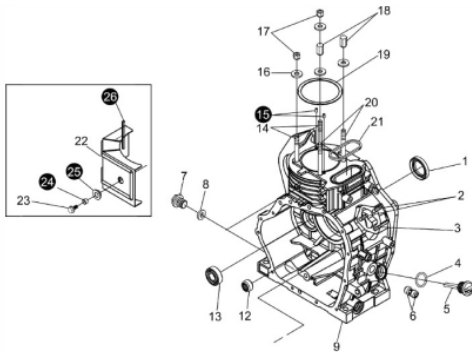

MOTOR BFD 10.0cv Partida Manual

71005

Capacidade do Tanque (L)	5,5
Cilindrada (cm³)	418
Consumo Médio (L/h)	2,1
Curso do Pistão (mm)	72
Diâmetro do Cilindro (mm)	86
Dimensões CxLxA (mm)	417x470x494
Ruído a 7m Distância (dB (A))	79
Peso (kg)	48
Potência 3000 rpm (cv)	8,8
Potência 3600 rpm (cv)	10,0
Reservatório do Câster (L)	1,65
Sistema de Partida	manual
Taxa de Compressão	19:1
Torque Máximo (kgfm/rpm)	2,75/2.000
Diâmetro do eixo (mm)	25,4

Bloco Cilindro

Ref.	Cód	Descrição	Qtd Prod
1	1557	RETENTOR 35X50X8/RD	1
2	252	PRIS BOMBA INJETORA/D	2
3	253	PRIS.BOMBA M6X1X18mm	1
4	7861	ANEL O-RING 19X2.65MM/D	2
5	33	BUJAO NIVEL OLEO/D	2
6	254	ROL EIXO RAR/D	2
7	28	BUJAO DRENO OLEO/D	2
8	29	JUNTA BUJAO DRENO/D	2
9	7859	CARCACA-CILINDRO/D	1
10	255	CHAPA TRAVA ROL/D	1
11	258	PARAF M8X1.25X14- ZN AM	1
12	6570	ROL 7941/8	1
13	7864	ROL DE ESFERAS 308/D	2
14	261	PRIS.CILINDRO CURTO	2
16	268	ARRUELA CABECOTE D10.0	4
17	16	PORCA CABEC CURTA/D	2
18	14	PORCA CABEC LONGA/D	2
19	19	JUNTA CABECOTE/D	1
20	264	PRIS.CILINDRO LONGO	2
21	22	ANEL O-RING RETANG D10.0	1
22	271	CHAPA DEFLETORA D10.0	1
23	273	PARAF M6X1X16MM- ZN AM	1

Cabeçote

Ref.	Cód	Descrição	Qtd Prod
1	238	JUNTA COLETOR ADMISSAO/D	1
6	5271	PRIS M8X20MM	2
7	240	JUNTA ESCAPE/D	1
10	295	CALCO AJUSTE BICO INJETOR	1
11	296	CHAPA TRAVA BICO INJET/D	1
12	357	PORCA M6X1- SX ZN AM	2
17	62	PARAF M8X1.25X50MM- ZN AM	2
20	65	PASTILHA AJUSTE VALVULA/D	2
21	68	TRAVA PRATO VALVULA/D	4
22	71	PRATO MOLA VALVULA/D	2
23	74	MOLA DA VALVULA/D	2
24	77	RETENTOR GUIA VALVULA/D	2
25	80	ASSENTO MOLA VALVULA/D	2
26	91	PRIS BICO INJETOR/D	2
27	7885	CABECOTE/D	1
28	308	PRIS FILTRO DE AR/D	2
	7876	VALVULA ADMISSAO/D	1