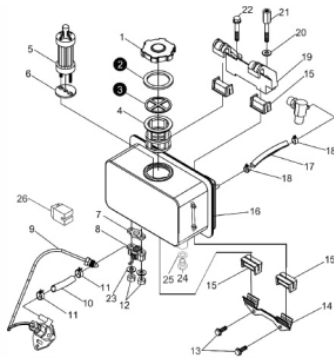

Tampa do Bloco

Ref.	Cód	Descrição	Qtd Prod
13	7864	ROL DE ESFERAS 308/D	1
27	7867	JUNTA TAMPA CARCACA/D	1
29	7697	TAMPA DA CARCACA	1
31	279	BUJAO G 1/8 TAMPA/D	1
31-1	1185	SENSOR OLEO/D	1
32	280	PARAF M8X1.25X38MM- ZN AM	16
34	48	RETENTOR 35x50x10/D	1
35	1478	TAMPAO TAMPA CARCACA/D	1
36	7872	BRONZINA MANCAL/D	1
37	1479	ARRUELA DE BORRACHA/D	1

Tampa do Cabeçote

Ref.	Cód	Descrição	Qtd Prod
1	58	JUNTA TAMPA CABECOTE/D	1
2	55	TAMPA CABECOTE/D	1
4	56	MOLA DO DESCOMPRESSOR/D	1
6	52	ALAVANCA	1
7	309	PINO ELAS 3X16 CAB/D	1
8	95	PRIS TAMPA DE VALVULA/D	3
11	7894	ANEL O-RING M12X1.9/D	1
13	93	BUJAO TAMPA CABECOTE/D	1

Tanque Combustível

Ref.	Cód	Descrição	Qtd Prod
1	2873	TAMPA TANQUE COMB.	1
4	183	PENEIRA TANQUE/D	1
5	176	ELEM FILTRANTE COMBUST/D	1
6	173	JUNTA FILTRO COMB/D	1
7	170	ANEL VEDACAO TORNEIRA/D	1
8	168	TORNEIRA COMBUSTIVEL/D	1
9	7913	TUBO COMBUST ALTA	1
10	172	MANGUEIRA COMBUSTIVEL/D	1
11	171	ANEL ELASTICO 13MM/D	2
12	357	PORCA M6X1- SX ZN AM	2
13	413	PARAF M6X1X14MM- ZN AM	2
14	167	SUP. INFERIOR TANQUE/D	1
15	163	COXIM TANQUE/D	4
17	162	MANGUEIRA RETORNO COMB.	1
18	161	ANEL ELASTICO/D	2
19	157	SUP. FIX. TANQUE/D	1
20	359	ARRUELA M8- ZN AM	1
21	360	PARAF M8X1.25X20MM- ZN AM	1
22	361	PARAF M8X1.25X45MM- ZN AM	1
23	362	ARRUELA M6 - ZN AM/D	2
24	1522	PARAF M12X1.25X15MM-ZN AM	1
25	1523	ARRUELA NYLON DRENO TQ/D	1
26	2059	COXIM TUBO DE	1