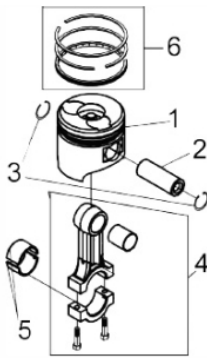

Anéis-Pistão-Biela

Ref.	Cód	Descrição	Qtd Prod
1	6585	PISTAO - BFDE 10.0 PLUS	1
2	6588	PINO DO PISTAO	1
3	6581	ANEL TRAVA PISTAO D.21MM	2
4	6591	CONJUNTO BIELA	1
5	6594	BRONZINA BIELA	1
6	6579	JOGO DE ANEIS STD	1
7	5877	PARAF DA BIELA/D	2