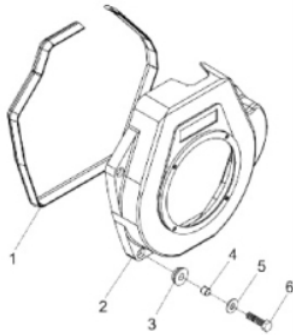

Ref.	Cód	Descrição	Qtd Prod
30	1560	ARRUELA CALCO BICO INJ/D	1
	7880	VALVULA ESCAPE/D	1
92	7892	CONJUNTO BALANCIM/D	1

Carenagem