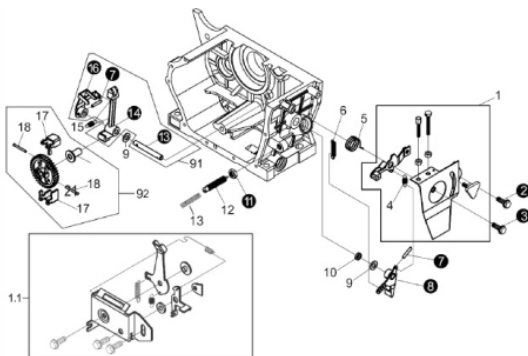

Cabeçote

Ref.	Cód	Descrição	Qtd Prod
1	238	JUNTA COLETOR ADMISSAO/D	1
6	5271	PRIS M8X20MM	2
7	240	JUNTA ESCAPE/D	1
10	295	CALCO AJUSTE BICO INJETOR	1
11	296	CHAPA TRAVA BICO INJET/D	1
12	357	PORCA M6X1- SX ZN AM	2
17	62	PARAF M8X1.25X50MM- ZN AM	2
20	65	PASTILHA AJUSTE VALVULA/D	2
21	68	TRAVA PRATO VALVULA/D	4
22	71	PRATO MOLA VALVULA/D	2
23	74	MOLA DA VALVULA/D	2
24	77	RETENTOR GUIA VALVULA/D	2
25	80	ASSENTO MOLA VALVULA/D	2
26	91	PRIS BICO INJETOR/D	2
27	7885	CABECOTE/D	1
28	308	PRIS FILTRO DE AR/D	2
	7876	VALVULA ADMISSAO/D	1

Comando de Válvula

Ref.	Cód	Descrição	Qtd Prod
1	6626	VARETA VALVULA	2
2	6628	TUCHO VALVULA	2
3	6631	EIXO COMANDO VALVULA	1
4	321	CHAVETA 5X14/D	1
5	6634	ENGR EIXO COMANDO	1

Conjunto Aceleração RAR

Ref.	Cód	Descrição	Qtd Prod
1	401	CONJ ACELERACAO/D	1
4	382	MOLA CURTA RAR/D	1
5	383	MOLA RETORNO	1
6	385	MOLA LONGA RAR/D	1
9	6569	ARRUELA EIXO RAR	1
	6573	ARRUELA ESPACADORA RAR	1
10	389	RETENTOR 8X14X3MM	1
12	6574	CONTROLADOR DE ROTACAO	1
13	6576	MOLA CONTROLE ROTACAO	1
15	395	MOLA ACIONAMENTO RAR/D	1
17	6567	CONTRAPESO RAR	2
18	6566	PINO TRAVA	2
20	6565	ENGRENAGEM RAR	1
21	6568	TUCHO RAR	1
91	394	CONJ ACIONAMENTO RAR/D	1