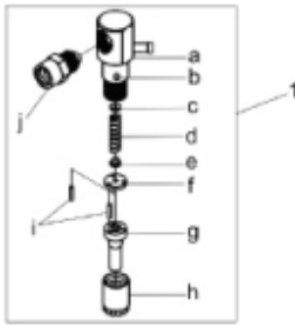

Comando de Válvula

Ref.	Cód	Descrição	Qtd Prod
1	6626	VARETA VALVULA	2
2	6628	TUCHO VALVULA	2
3	6631	EIXO COMANDO VALVULA	1
4	321	CHAVETA 5X14/D	1
5	6634	ENGR EIXO COMANDO	1

Conjunto Aceleração RAR

Ref.	Cód	Descrição	Qtd Prod
1	401	CONJ ACELERACAO/D	1
4	382	MOLA CURTA RAR/D	1
5	383	MOLA RETORNO	1
6	385	MOLA LONGA RAR/D	1
9	6569	ARRUELA EIXO RAR	1
	6573	ARRUELA ESPACADORA RAR	1
10	389	RETENTOR 8X14X3MM	1
12	6574	CONTROLADOR DE ROTACAO	1
13	6576	MOLA CONTROLE ROTACAO	1
15	395	MOLA ACIONAMENTO RAR/D	1
17	6567	CONTRAPESO RAR	2
18	6566	PINO TRAVA	2
20	6565	ENGRENAGEM RAR	1
21	6568	TUCHO RAR	1
91	394	CONJ ACIONAMENTO RAR/D	1

Conjunto Bico Injetor

Ref.	Cód	Descrição	Qtd Prod
1	160	BICO INJETOR/D	1
G	799	KIT INJETOR	1

Conjunto Bomba Injetora

Ref.	Cód	Descrição	Qtd Prod
1.1	2141	JUNTA BOMBA INJ. 0.10MM/D	2
1.2	2835	JUNTA BOMBA INJ. 0.20MM/D	2
1.3	2836	JUNTA BOMBA INJ. 0.30MM/D	2
1.4	31	JUNTA BOMBA INJ. 0.50MM/D	2
2	179	BOMBA INJETORA D10.0	1
a	7920	BOMBA INJ.-C/SOLENOIDE/D	1
	6623	TUCHO BOMBA INJETORA	1
3	34	JUNTA CHAPA SELO/D	1
4	35	CHAPA SELO/D	1
5	357	PORCA M6X1- SX ZN AM	3