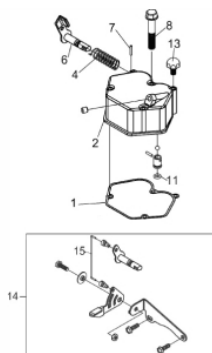

Retrátil

Ref.	Cód	Descrição	Qtd Prod
1	202	PUNHO ARRANQUE/D	1
2	875	CORDA RETRATIL	1
3	198	CARCACA RETRATIL/D	1
4	204	MOLA RETRATIL/D	1
5	8857	CARRETEL RETRATIL	1
6	209	CACHORRETE/D	2
8	215	GUIA CACHORRETE/D	1
9	217	ARRUELA LISA PART RETR/D	1
10	219	ARRUELA PARTIDA RETRATIL	1
11	2011	PORCA M12X1.25 SEX FL	1
12	213	MOLA TORQUE/D	1
13	190	PARAF M6X1X8MM- ZN AM	4
	274	RETRATIL COMPLETO/D	1

Sistema de Lubrificação

Ref.	Cód	Descrição	Qtd Prod
4	7873	BOMBA OLEO LUBRIFICANTE/D	1
6	6558	ANEL O-RING 25X2.4	1
	6560	TAMPA DA BOMBA DE OLEO	1
	6562	ELEMENTO FILTRO DE OLEO	1
	6563	GUIA DE OLEO	1
	6566	PINO TRAVA	1

Tampa do Bloco

Ref.	Cód	Descrição	Qtd Prod
13	7864	ROL DE ESFERAS 308/D	1
27	7867	JUNTA TAMPA CARCACA/D	1
29	7697	TAMPA DA CARCACA	1
31	279	BUJAO G 1/8 TAMPA/D	1
31-1	1185	SENSOR OLEO/D	1
32	280	PARAF M8X1.25X38MM- ZN AM	16
34	48	RETENTOR 35x50x10/D	1
35	1478	TAMPAO TAMPA CARCACA/D	1
36	7872	BRONZINA MANCAL/D	1
37	1479	ARRUELA DE BORRACHA/D	1

Tampa do Cabeçote

Ref.	Cód	Descrição	Qtd Prod
1	58	JUNTA TAMPA CABECOTE/D	1
2	55	TAMPA CABECOTE/D	1
4	56	MOLA DO DESCOMPRESSOR/D	1
6	52	ALAVANCA	1
7	309	PINO ELAS 3X16 CAB/D	1
8	95	PRIS TAMPA DE VALVULA/D	3
11	7894	ANEL O-RING M12X1.9/D	1
13	93	BUJAO TAMPA CABECOTE/D	1