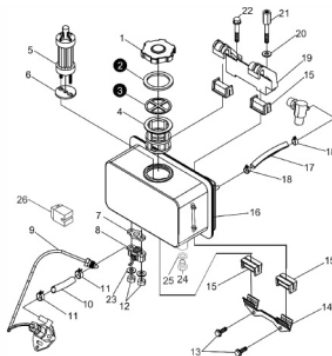

Tanque Combustível