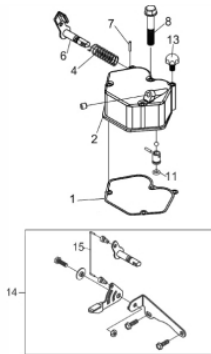

Motovibrador

Ref.	Cód	Descrição	Qtd Prod
1	823	PARAF M8X1.25X8MM- ZN PR	1
2	825	ACOPLAMENTO P/MOTOVIBR.	1
3	843	CHAVETA TOMADA DE FORA	1
4	822	PARAF M8X1.25X30MM- ZN BR	4
5	821	ARRUELA PRESSAO M8- ZN PR	4
6	826	ALAVANCA DE FIXAAO	1
7	827	FLANGE DO MANGOTE	1
8	828	ANEL CENTRALIZADOR	1
9	842	KIT VIBRADOR	1
10	1415	QUADRO MOTOVIBRADOR/D	1
11	820	ARRUELA M8	4

Retrátil

Ref.	Cód	Descrição	Qtd Prod
1	201	PUNHO ARRANQUE/D	1
2	874	CORDA RETRATIL	1
3	196	CARCACA RETRATIL/D	1
4	203	MOLA RETRATIL/D	1
5	205	CARRETEL RETRATIL/D	1
6	208	CACHORRETE/D	1
7	210	MOLA CACHORRETE/D	1
8	214	GUIA CACHORRETE/D	1
10	218	ARRUELA PARTIDA RETR./D	1
11	1331	PORCA M10X1.25 SX FL	1
12	212	MOLA TORQUE/D	1
13	190	PARAF M6X1X8MM- ZN AM	4
	88	RETRATIL COMPLETO/D	1

Sistema de Lubrificação

Ref.	Cód	Descrição	Qtd Prod
4	811	BOMBA OLEO LUBRIF/D	1
6	30	ANEL O-RING 19X2.65/D	1
7	188	FILTRO OLEO LUBRIFICANT/D	1

Tampa do Bloco

Ref.	Cód	Descrição	Qtd Prod
13	123	ROL ESF 6202P6/D	1
27	40	JUNTA TAMPA CARCACA/D	1
28	37	ROL ESF 6205 C3 VIRABRE/D	1
29	43	TAMPA CARCACA/D	1
31	279	BUJAO G 1/8 TAMPA/D	1
31-1	1185	SENSOR OLEO/D	1
32	280	PARAF M8X1.25X38MM- ZN AM	1
33	281	PARAF M6X1X28MM- ZN AM	14
34	46	RETENTOR 25x42x10/D	1
36	49	BRONZINA MANCAL/D	1
37	1479	ARRUELA DE BORRACHA/D	1

Ref.	Cód	Descrição	Qtd Prod
	829	JOGO DE JUNTAS BFD 5.0	1

Tampa do Cabeçote

Ref.	Cód	Descrição	Qtd Prod
1	57	JUNTA TAMPA CABECOTE/D	1
2	54	TAMPA CABECOTE/D	1
4	56	MOLA DO DESCOMPRESSOR/D	1
6	52	ALAVANCA	1
7	309	PINO ELAS 3X16 CAB/D	1
8	94	PRIS TAMPA DE VALVULA/D	3
11	53	ANEL O-RING 10X1,9/D	1
13	93	BUJAO TAMPA CABECOTE/D	1