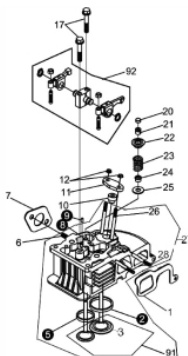

MOTOVIBRADOR BFD 5.0CV

70540

Motor (cv)	5.0 cv horizontal
Refrigeração	A ar
Rotação (rpm)	3600
Cilindrada (cm³)	219
Número de Cilindros	1
Sistema de Partida	Manual
Peso (kg)	38

Anéis-Pistão-Biela

Ref.	Cód	Descrição	Qtd Prod
1	108	PISTAO STD/D 5.0	1
2	111	PINO DO PISTAO	1
3	105	ANEL TRAVA PINO PIST 19/D	2
4	114	CONJUNTO BIELA	1
5	117	BRONZINA BIELA JG/D	1
6	98	JOGO DE ANEIS/D 5.0	1
7	5875	PARAF DA BIELA/D	2

Bloco Cilindro

Ref.	Cód	Descrição	Qtd Prod
1	26	RETENTOR 30x45x8/D	1
2	252	PRIS BOMBA INJETORA/D	2
3	253	PRIS.BOMBA M6X1X18mm	1
4	30	ANEL O-RING 19X2.65/D	2
5	32	BUJAO NIVEL OLEO/D	2
6	254	ROL EIXO RAR/D	2
7	28	BUJAO DRENO OLEO/D	2
8	29	JUNTA BUJAO DRENO/D	2
9	23	CARCACA-CILINDRO/D	1
10	255	CHAPA TRAVA ROL/D	1
11	258	PARAF M8X1.25X14- ZN AM	1
12	36	ROL AGULHAS/D	1
13	123	ROL ESF 6202P6/D	2
14	259	PRIS.CILINDRO CURTO	2
16	266	ARRUELA CABECOTE D5.0	4
17	12	PORCA M8X1.25- SX ZN AM	2
18	11	PORCA M8X1.25- SX ZN AM	2
19	17	JUNTA CABECOTE/D	1
20	262	PRIS.CILINDRO LONGO	2
21	20	ANEL O-RING RETANG D5.0	1
22	269	CHAPA DEFLETORA D5.0	1
23	409	PARAF M6X1X12MM- ZN AM	1

Cabeçote

Ref.	Cód	Descrição	Qtd Prod
1	236	JUNTA COLETOR ADMISSAO/D	1
6	284	PRIS ESCAPE/D	2
7	239	JUNTA ESCAPE/D	1
10	295	CALCO AJUSTE BICO INJETOR	1
11	296	CHAPA TRAVA BICO INJET/D	1
12	357	PORCA M6X1- SX ZN AM	2
17	61	PARAF M6X1X45MM- ZN AM	2
20	63	PASTILHA AJUSTE VALVULA/D	2
21	66	TRAVA PRATO VALVULA/D	4
22	69	PRATO MOLA VALVULA/D	2
23	72	MOLA DA VALVULA/D	2
24	75	RETENTOR GUIA VALVULA/D	2
25	78	ASSENTO MOLA VALVULA/D	2
26	90	PRIS BICO INJETOR/D	2
27	81	CABECOTE D5.0	1
28	91	PRIS BICO INJETOR/D	2
30	1560	ARRUELA CALCO BICO INJ/D	1