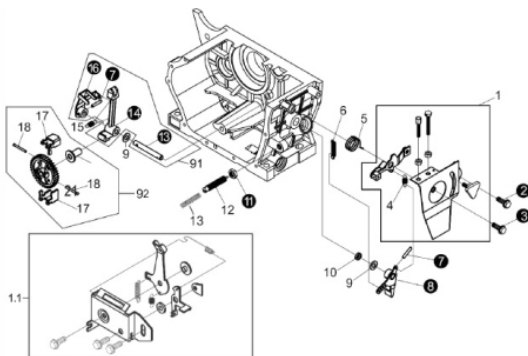

Bloco Cilindro

Ref.	Cód	Descrição	Qtd Prod
1	26	RETENTOR 30x45x8/D	1
2	252	PRIS BOMBA INJETORA/D	2
3	253	PRIS.BOMBA M6X1X18mm	1
4	30	ANEL O-RING 19X2.65/D	2
5	32	BUJAO NIVEL OLEO/D	2
6	254	ROL EIXO RAR/D	2
7	28	BUJAO DRENO OLEO/D	2
8	29	JUNTA BUJAO DRENO/D	2
9	23	CARCACA-CILINDRO/D	1
10	255	CHAPA TRAVA ROL/D	1
11	258	PARAF M8X1.25X14- ZN AM	1
12	36	ROL AGULHAS/D	1
13	123	ROL ESF 6202P6/D	2
14	259	PRIS.CILINDRO CURTO	2
16	266	ARRUELA CABECOTE D5.0	4
17	12	PORCA M8X1.25- SX ZN AM	2
18	11	PORCA M8X1.25- SX ZN AM	2
19	17	JUNTA CABECOTE/D	1
20	262	PRIS.CILINDRO LONGO	2
21	20	ANEL O-RING RETANG D5.0	1
22	269	CHAPA DEFLETORA D5.0	1
23	409	PARAF M6X1X12MM- ZN AM	1

Ref.	Cód	Descrição	Qtd Prod
91	84	CONJ VALVULA ADMI-ESCAP/D	1
92	92	CONJ BALANCIM D5.0/7.0	1

Carenagem

Ref.	Cód	Descrição	Qtd Prod
1	228	PERFIL VED.CARENAGEM	1
2	224	CARENAGEM D5.0	1
3	227	COXIM CARENAGEM/D	4
4	415	PINO CENTRALIZ CARE/D	4
5	416	ARRUELA LISA M6 - ZN AM/D	4
6	417	PARAF M6X1.0X22MM- ZN AM	4

Comando de Válvula

Ref.	Cód	Descrição	Qtd Prod
1	144	VARETA VALVULA/D	2
2	147	TUCHO VALVULA/D	2
3	149	EIXO COMANDO VALVULA/D	1
4	321	CHAVETA 5X14/D	1
5	152	ENGR EIXO COMANDO VALV/D	1

Conjunto Aceleração RAR