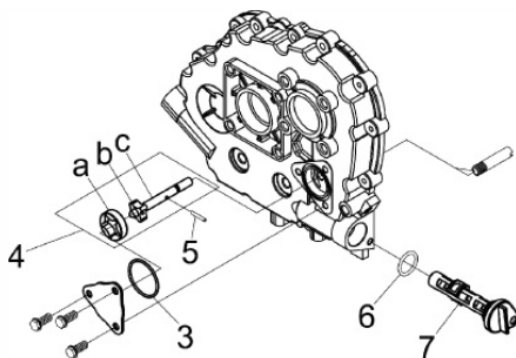

Sistema de Lubrificação