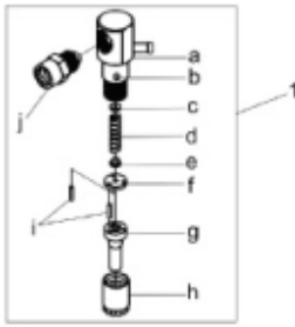

Conjunto Bico Injetor