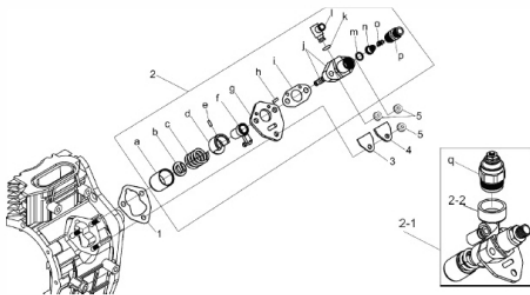

Comando de Válvula

Ref.	Cód	Descrição	Qtd Prod
1	144	VARETA VALVULA/D	2
2	147	TUCHO VALVULA/D	2
3	149	EIXO COMANDO VALVULA/D	1
4	321	CHAVETA 5X14/D	1
5	152	ENGR EIXO COMANDO VALV/D	1

Conjunto Aceleração RAR

Ref.	Cód	Descrição	Qtd Prod
1	401	CONJ ACELERACAO/D	1
4	382	MOLA CURTA RAR/D	1
5	383	MOLA RETORNO	1
6	384	MOLA LONGA RAR/D	1
9	388	ARRUELA EIXO RAR/D	2
10	389	RETENTOR 8X14X3MM	1
12	391	PARAF LIMITADOR ROTACAO/D	1
13	2842	MOLA PARAF.REG.ROT./D	1
15	395	MOLA ACIONAMENTO RAR/D	1
17	1747	CONTRAPESO DO RAR/D	2
18	1748	PINO CONTRAPESO RAR/D	2
19	399	DESLIZADOR RAR/D	1
20	1746	ENGR RAR/D	1
21	6568	TUCHO RAR	1
91	392	CONJ ACIONAMENTO RAR/D	1
92	1744	CONJ ENGREN RAR/D	1

Conjunto Bico Injetor

Ref.	Cód	Descrição	Qtd Prod
1	158	BICO INJETOR/D	1
g	794	KIT INJETOR	1

Conjunto Bomba Injetora

Ref.	Cód	Descrição	Qtd Prod
1.1	2141	JUNTA BOMBA INJ. 0.10MM/D	2
1.2	2835	JUNTA BOMBA INJ. 0.20MM/D	2
1.3	2836	JUNTA BOMBA INJ. 0.30MM/D	2
1.4	31	JUNTA BOMBA INJ. 0.50MM/D	2
2	177	BOMBA INJETORA D5.0	1
a	143	TUCHO BOMBA INJETORA/D	1
3	34	JUNTA CHAPA SELO/D	1
4	35	CHAPA SELO/D	1
5	357	PORCA M6X1- SX ZN AM	3
d	1451	GUIA ALAVANCA BOMBA INJ/D	1
e	1452	PINO TRAVA BOMBA INJET./D	1
k	5753	ANEL O-RING 10MM	1