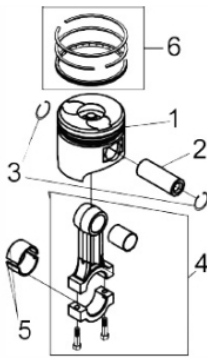

MOTOVIBRADOR BFD 5.0CV

70540

Motor (cv)	5.0 cv horizontal
Refrigeração	A ar
Rotação (rpm)	3600
Cilindrada (cm³)	219
Número de Cilindros	1
Sistema de Partida	Manual
Peso (kg)	38

Anéis-Pistão-Biela

Ref.	Cód	Descrição	Qtd Prod
1	108	PISTAO STD/D 5.0	1
2	111	PINO DO PISTAO	1
3	105	ANEL TRAVA PINO PIST 19/D	2
4	114	CONJUNTO BIELA	1
5	117	BRONZINA BIELA JG/D	1
6	98	JOGO DE ANEIS/D 5.0	1
7	5875	PARAF DA BIELA/D	2

Bloco Cilindro

Ref.	Cód	Descrição	Qtd Prod
1	26	RETENTOR 30x45x8/D	1
2	252	PRIS BOMBA INJETORA/D	2
3	253	PRIS.BOMBA M6X1X18mm	1
4	30	ANEL O-RING 19X2.65/D	2
5	32	BUJAO NIVEL OLEO/D	2
6	254	ROL EIXO RAR/D	2
7	28	BUJAO DRENO OLEO/D	2
8	29	JUNTA BUJAO DRENO/D	2
9	23	CARCACA-CILINDRO/D	1
10	255	CHAPA TRAVA ROL/D	1
11	258	PARAF M8X1.25X14- ZN AM	1
12	36	ROL AGULHAS/D	1
13	123	ROL ESF 6202P6/D	2
14	259	PRIS.CILINDRO CURTO	2
16	266	ARRUELA CABECOTE D5.0	4
17	12	PORCA M8X1.25- SX ZN AM	2
18	11	PORCA M8X1.25- SX ZN AM	2
19	17	JUNTA CABECOTE/D	1
20	262	PRIS.CILINDRO LONGO	2
21	20	ANEL O-RING RETANG D5.0	1
22	269	CHAPA DEFLETORA D5.0	1
23	409	PARAF M6X1X12MM- ZN AM	1

Cabeçote

Ref.	Cód	Descrição	Qtd Prod
1	236	JUNTA COLETOR ADMISSAO/D	1
6	284	PRIS ESCAPE/D	2
7	239	JUNTA ESCAPE/D	1
10	295	CALCO AJUSTE BICO INJETOR	1
11	296	CHAPA TRAVA BICO INJET/D	1
12	357	PORCA M6X1- SX ZN AM	2
17	61	PARAF M6X1X45MM- ZN AM	2
20	63	PASTILHA AJUSTE VALVULA/D	2
21	66	TRAVA PRATO VALVULA/D	4
22	69	PRATO MOLA VALVULA/D	2
23	72	MOLA DA VALVULA/D	2
24	75	RETENTOR GUIA VALVULA/D	2
25	78	ASSENTO MOLA VALVULA/D	2
26	90	PRIS BICO INJETOR/D	2
27	81	CABECOTE D5.0	1
28	91	PRIS BICO INJETOR/D	2
30	1560	ARRUELA CALCO BICO INJ/D	1

Comando de Válvula

Ref.	Cód	Descrição	Qtd Prod
1	144	VARETA VALVULA/D	2
2	147	TUCHO VALVULA/D	2
3	149	EIXO COMANDO VALVULA/D	1
4	321	CHAVETA 5X14/D	1
5	152	ENGR EIXO COMANDO VALV/D	1

Conjunto Aceleração RAR