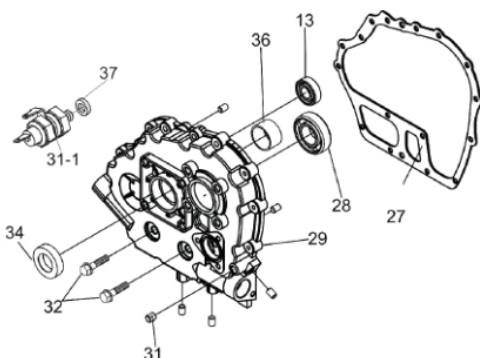

Motovibrador

Ref.	Cód	Descrição	Qtd Prod
1	823	PARAF M8X1.25X8MM- ZN PR	1
2	825	ACOPLAMENTO P/MOTOVIBR.	1
3	843	CHAVETA TOMADA DE FORA	1
4	822	PARAF M8X1.25X30MM- ZN BR	4
5	821	ARRUELA PRESSAO M8- ZN PR	4
6	826	ALAVANCA DE FIXAAO	1
7	827	FLANGE DO MANGOTE	1
8	828	ANEL CENTRALIZADOR	1
9	842	KIT VIBRADOR	1
10	1415	QUADRO MOTOVIBRADOR/D	1
11	820	ARRUELA M8	4

Retrátil

Ref.	Cód	Descrição	Qtd Prod
1	201	PUNHO ARRANQUE/D	1
2	874	CORDA RETRATIL	1
3	196	CARCACA RETRATIL/D	1
4	203	MOLA RETRATIL/D	1
5	205	CARRETEL RETRATIL/D	1
6	208	CACHORRETE/D	1
7	210	MOLA CACHORRETE/D	1
8	214	GUIA CACHORRETE/D	1
10	218	ARRUELA PARTIDA RETR./D	1
11	1331	PORCA M10X1.25 SX FL	1
12	212	MOLA TORQUE/D	1
13	190	PARAF M6X1X8MM- ZN AM	4
	88	RETRATIL COMPLETO/D	1

Sistema de Lubrificação

Ref.	Cód	Descrição	Qtd Prod
4	811	BOMBA OLEO LUBRIF/D	1
6	30	ANEL O-RING 19X2.65/D	1
7	188	FILTRO OLEO LUBRIFICANT/D	1

Tampa do Bloco

Ref.	Cód	Descrição	Qtd Prod
13	123	ROL ESF 6202P6/D	1
27	40	JUNTA TAMPA CARCACA/D	1
28	37	ROL ESF 6205 C3 VIRABRE/D	1
29	43	TAMPA CARCACA/D	1
31	279	BUJAO G 1/8 TAMPA/D	1
31-1	1185	SENSOR OLEO/D	1
32	280	PARAF M8X1.25X38MM- ZN AM	1
33	281	PARAF M6X1X28MM- ZN AM	14
34	46	RETENTOR 25x42x10/D	1
36	49	BRONZINA MANCAL/D	1
37	1479	ARRUELA DE BORRACHA/D	1