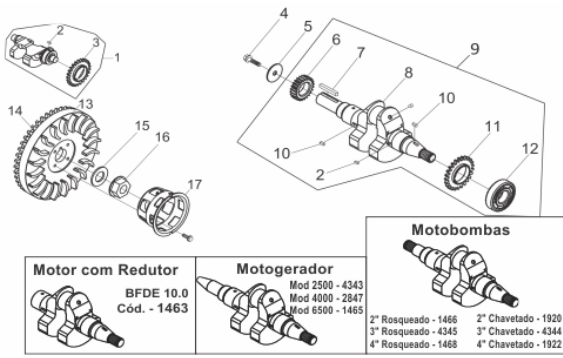

Volante - Virabrequim

Ref.	Cód	Descrição	Qtd	Prod
1	4562	EIXO BALANCIADOR	1	
2	313	CHAVETA EIXO BALANC/D	2	
3	128	ENGR EIXO BALANCEADOR/D	1	
4	314	PARAF 5/16"X30MM- ZN AM	1	
5	316	ARRUELA LISA EIXO VIRAB/D	1	
6	131	ENGR MOTRIZ COMANDO	1	
7	318	CHAVETA 4.76X30MM/D	1	
8	4342	EIXO VIRABREQ H/D 5.0	1	
10	320	CHAVETA 5X12/D	2	
11	137	ENGR MOTRIZ EIXO BALANC/D	1	
12	322	ROL ESF 6306 P5/D	1	
13	7628	VOLANTE/D	1	
15	325	ARRUELA VOLANTE/D	1	
16	327	PORCA M16X1.25 SEX PR	1	
17	221	CUBO PARTIDA/D	1