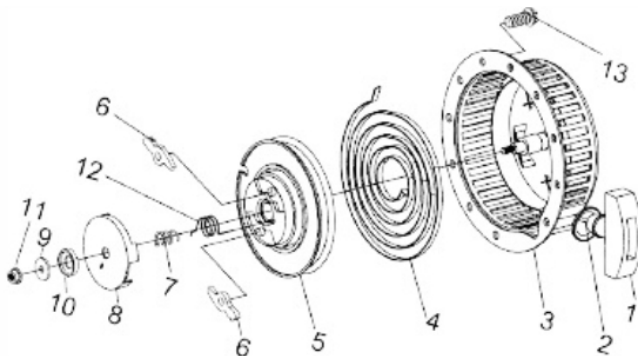

Retrátil

Ref.	Cód	Descrição	Qtd Prod
1	201	PUNHO ARRANQUE/D	1
2	874	CORDA RETRATIL	1
3	196	CARCACA RETRATIL/D	1
4	203	MOLA RETRATIL/D	1
5	205	CARRETEL RETRATIL/D	1
6	208	CACHORRETE/D	1
7	210	MOLA CACHORRETE/D	1
8	214	GUIA CACHORRETE/D	1
10	218	ARRUELA PARTIDA RETR./D	1
11	1331	PORCA M10X1.25 SX FL	1
12	212	MOLA TORQUE/D	1
13	190	PARAF M6X1X8MM- ZN AM	4
	88	RETRATIL COMPLETO/D	1