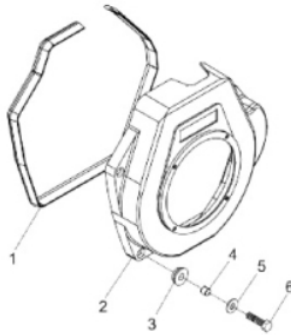

Ref.	Cód	Descrição	Qtd Prod
91	84	CONJ VALVULA ADMI-ESCAP/D	1
92	92	CONJ BALANCIM D5.0/7.0	1

Carenagem