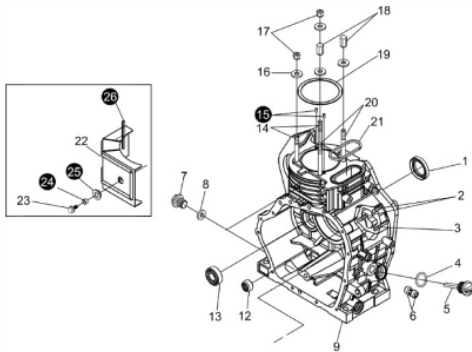

MOTOVIBRADOR BFD 5.0CV

70540

Motor (cv)	5.0 cv horizontal
Refrigeração	A ar
Rotação (rpm)	3600
Cilindrada (cm³)	219
Número de Cilindros	1
Sistema de Partida	Manual
Peso (kg)	38

Anéis-Pistão-Biela

Ref.	Cód	Descrição	Qtd Prod
1	108	PISTAO STD/D 5.0	1
2	111	PINO DO PISTAO	1
3	105	ANEL TRAVA PINO PIST 19/D	2
4	114	CONJUNTO BIELA	1
5	117	BRONZINA BIELA JG/D	1
6	98	JOGO DE ANEIS/D 5.0	1
7	5875	PARAF DA BIELA/D	2

Bloco Cilindro

Ref.	Cód	Descrição	Qtd Prod
1	26	RETENTOR 30x45x8/D	1
2	252	PRIS BOMBA INJETORA/D	2
3	253	PRIS.BOMBA M6X1X18mm	1
4	30	ANEL O-RING 19X2.65/D	2
5	32	BUJAO NIVEL OLEO/D	2
6	254	ROL EIXO RAR/D	2
7	28	BUJAO DRENO OLEO/D	2
8	29	JUNTA BUJAO DRENO/D	2
9	23	CARCACA-CILINDRO/D	1
10	255	CHAPA TRAVA ROL/D	1
11	258	PARAF M8X1.25X14- ZN AM	1
12	36	ROL AGULHAS/D	1
13	123	ROL ESF 6202P6/D	2
14	259	PRIS.CILINDRO CURTO	2
16	266	ARRUELA CABECOTE D5.0	4
17	12	PORCA M8X1.25- SX ZN AM	2
18	11	PORCA M8X1.25- SX ZN AM	2
19	17	JUNTA CABECOTE/D	1
20	262	PRIS.CILINDRO LONGO	2
21	20	ANEL O-RING RETANG D5.0	1
22	269	CHAPA DEFLETORA D5.0	1
23	409	PARAF M6X1X12MM- ZN AM	1