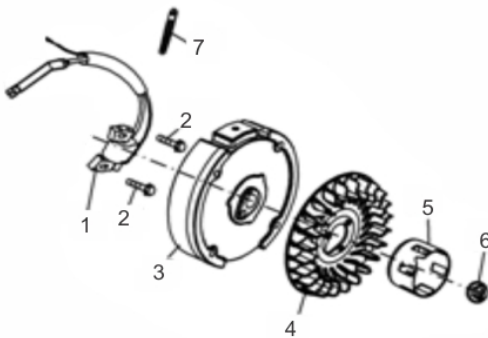

Volante - Bobina

Ref.	Cód	Descrição	Qtd Prod
1	2583	BOBINA IGNICAO/G	1
2	2584	PARAF M6X1X25MM- ZN BR	2
3	2585	VOLANTE MAGNETICO/G 7.0PL	1
4	568	VENTOINHA VOLANTE/G	1
5	567	CUBO PARTIDA/G	1
6	566	PORCA M14X1.5 SEX FL	1
7	1298	GRAMPO DE FIXACAO FIOS/G	1