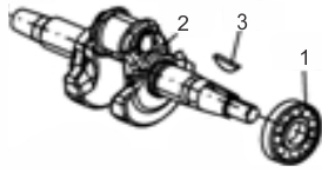

Eixo Virabrequim

Ref.	Cód	Descrição	Qtd Prod
1	449	ROL ESF 6205 VIRABREQUI/G	1
2	2574	EIXO VIRABREQ H/G 7.0 PLU	1
3	2575	CHAVETA TOMADA FORCA	1