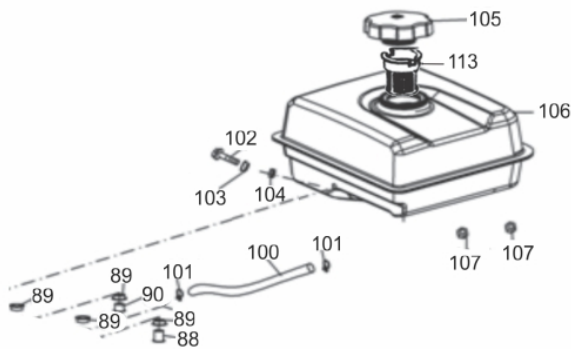

Tanque Combustível

Ref.	Cód	Descrição	Qtd Prod
88	2592	BUCHA TANQUE 1/G 7.0 PLUS	1
89	2593	AMORTECEDOR TANQUE	4
90	2594	BUCHA TANQUE 2/G 7.0 PLUS	4
100	2597	MANGUEIRA COMB./G 7.0PLUS	1
101	562	ANEL ELASTICO MANG TANQ/G	2
102	333	PARAF M6X1X22MM- ZN AM	2
103	2598	BUCHA TANQUE 3/G 7.0 PLUS	2
104	2599	AMORTECEDOR TANQUE 2	2
105	2600	TAMPA TANQUE COMB.	1
106	2601	TANQUE COMBUSTIVEL	1
107	543	PORCA M6X1- SX FL ZN BR	2
113	2808	PENEIRA TANQUE G7.0 PLUS	1