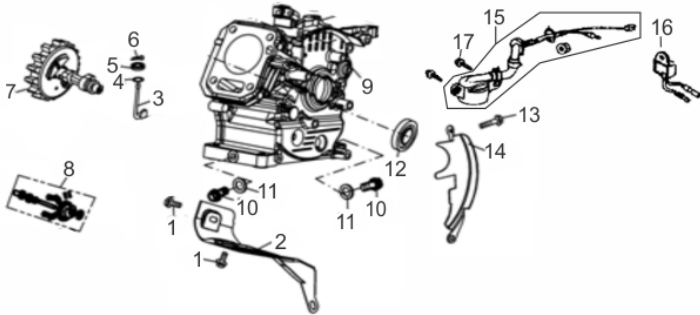

MOTOR BFG 4T 7.0CV PLUS

60700

Capacidade do Tanque (L)	3,8
Consumo Médio (L/h)	1,5
Cilindrada (cm ³)	207,8
Curso do Pistão (mm)	54
Diâmetro do Cilindro (mm)	70
Dimensões CxLxA (mm)	430x380x400
Peso (kg)	17,5
Potência do Motor (cv/rpm)	7,0 cv à 3.600
Reservatório do Cáter (ml)	600
Sistema de Partida	manual
Taxa de Compressão	8,5:1
Torque Máximo (kgfm/rpm)	1,35/2.500

Bloco Cilindro

Ref.	Cód	Descrição	Qtd Prod
1	584	PARAF M6X1X12MM- ZN BR	2
2	2570	CHAPA DEFLETORA/G 7.0 PLU	1
3	482	BRACO RAR G6.5	1
4	2572	ARRUELA DO R.A.R/G 7.0 PL	1
5	1787	RETENTOR 6X11X4MM	1
6	481	GRAMPO BRACO RAR/G	1
7	2573	ARVORE COMANDO/G 7.0 PLUS	1
8	2576	CONJ RAR/G 7.0 PLUS	1
9	4728	CARCACA-CILINDRO/G	1
10	484	PARAF M10X1.25X15MM-ZN BR	2
11	2582	ARRUELA DRENO DE OLEO/G	2
12	446	RETENTOR 25X41.25X6MM	1
13	408	PARAF M6X1X20MM- ZN AM	1
14	2602	CHAPA LATERAL/C.CIVIL	1
15	436	INTERRUPTOR NIVEL OLEO/G	1
16	437	RELE INTERRUPT.NIVEL OLEO	1
17	483	PARAF M6X1X16MM- ZN PR	2