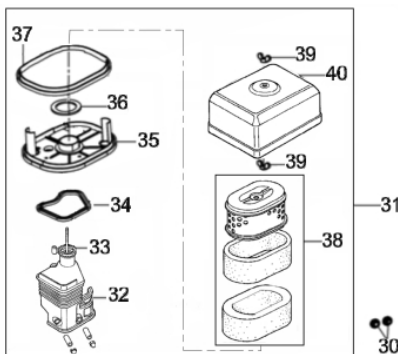

Filtro de ar