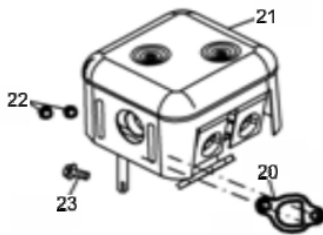

Escape

Ref.	Cód	Descrição	Qtd Prod
20	2551	JUNTA ESCAPE/G	1
21	2552	ESCAPE COMPLETO/G	1
22	2553	PORCA M8X1.25 SEX	2
23	2554	PARAF M6X1X12MM- ZN BR	23