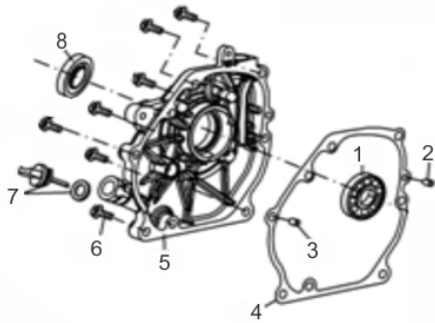

Tampa do Bloco