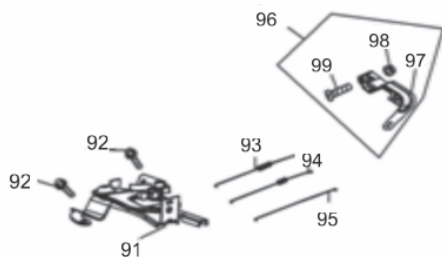

Sistema Aceleração