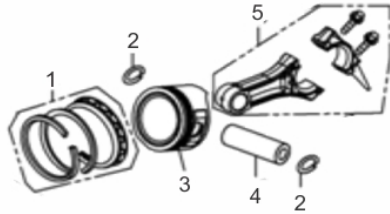

MOTOR BFG 4T 7.0CV PLUS

60700

Capacidade do Tanque (L)	3,8
Consumo Médio (L/h)	1,5
Cilindrada (cm ³)	207,8
Curso do Pistão (mm)	54
Diâmetro do Cilindro (mm)	70
Dimensões CxLxA (mm)	430x380x400
Peso (kg)	17,5
Potência do Motor (cv/rpm)	7,0 cv à 3.600
Reservatório do Cáter (ml)	600
Sistema de Partida	manual
Taxa de Compressão	8,5:1
Torque Máximo (kgfm/rpm)	1,35/2.500

Anéis-Pistão-Biela

Ref.	Cód	Descrição	Qtd Prod
1	2567	JOGO DE ANEIS/G 7.0 PLUS	1
2	459	ANEL TRAVA PISTAO 6.5/8.0	2
3	2568	PISTAO STD/G 7.0 PLUS	1
4	2569	PINO PISTAO/G 7.0 PLUS	1
5	2571	BIELA COMPL 7.0CV	1

Bloco Cilindro

Ref.	Cód	Descrição	Qtd Prod
1	584	PARAF M6X1X12MM- ZN BR	2
2	2570	CHAPA DEFLETORA/G 7.0 PLU	1
3	482	BRACO RAR G6.5	1
4	2572	ARRUELA DO R.A.R/G 7.0 PL	1
5	1787	RETENTOR 6X11X4MM	1
6	481	GRAMPO BRACO RAR/G	1
7	2573	ARVORE COMANDO/G 7.0 PLUS	1
8	2576	CONJ RAR/G 7.0 PLUS	1
9	4728	CARCACA-CILINDRO/G	1
10	484	PARAF M10X1.25X15MM-ZN BR	2
11	2582	ARRUELA DRENO DE OLEO/G	2
12	446	RETENTOR 25X41.25X6MM	1
13	408	PARAF M6X1X20MM- ZN AM	1
14	2602	CHAPA LATERAL/C.CIVIL	1
15	436	INTERRUPTOR NIVEL OLEO/G	1
16	437	RELE INTERRUPT.NIVEL OLEO	1
17	483	PARAF M6X1X16MM- ZN PR	2