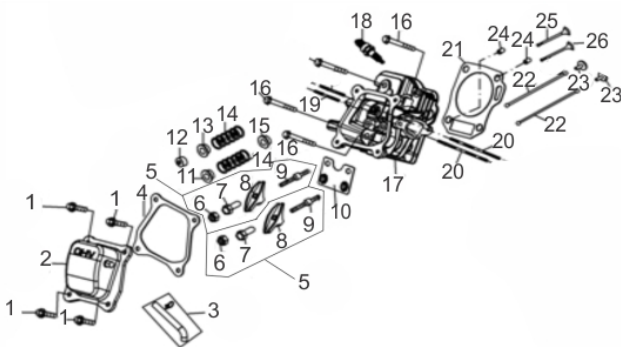

Cabeçote-Comando de Válvulas

Ref.	Cód	Descrição	Qtd Prod
1	2546	PARAF M6X1X16MM- ZN BR	4
2	169	TAMPA CABECOTE 2/G	1
3	548	MANGUEIRA RESPIRO/G	1
4	419	JUNTA TAMPA CABECOTE/G	1
5	2603	CONJ BALANCIM/7.0 PLUS	2
6	469	CONTRA PORCA BALANCIM/G	2
7	468	PORCA BALANCIM/G	2
8	2547	BALANCIM G7.0 PLUS	2
9	649	PARAF REGULAGEM	2
10	476	PLACA GUIA DAS VARETAS/G	1
11	473	PRATO MOLA ADMISSAO/G	1
12	475	PASTILHA DA VALVULA/G	1
13	474	PRATO MOLA ESCAPE/G	1
14	472	MOLA DA VALVULA/G	2
15	479	RETENTOR DE VALVULA/G	1
16	2548	PARAF FIX CABECOTE EXTE/G	4
17	2549	CABECOTE G7.0 PLUS	1
18	2550	VELA IGNICAO	1
19	429	PRIS M8X1.25X34 ZN BR	2
20	2555	PRIS M6X110MM CABECOTE/G	2
21	2562	JUNTA CABECOTE/G 7.0 PLUS	1
22	2563	VARETA VALVULA/G	2