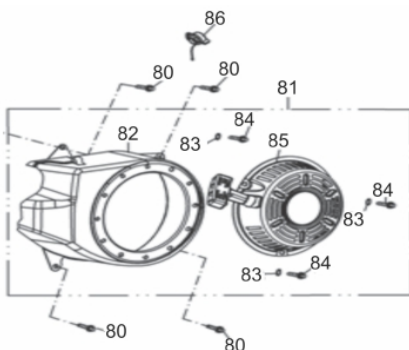

Conjunto Carenagem - Retrátil

Ref.	Cód	Descrição	Qtd Prod
80	584	PARAF M6X1X12MM- ZN BR	4
81	2588	CARENAGEM COMPL/G7.0PLUS	1
82	2589	CARENAGEM/G 7.0 PLUS	1
83	2590	ARRUELA DA CARENAGEM/G	3
84	507	PARAF M6X1X10MM- ZN BR	3
85	2605	RETRATIL COMPLETO/G7.0PLU	1
86	500	CHAVE LIGA/DESLIGA. 1/G	1
	494	CACHORRETE/G	2
	489	MOLA RETRATIL/G	1