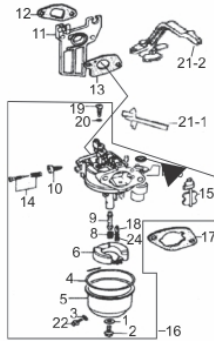

Ref.	Cód	Descrição	Qtd Prod
23	2565	TUCHO VALVULA/G 7.0 PLUS	2
24	433	PINO 10X16 GUIA CABECOTE	2
25	2564	VALVULA ESCAPE/G	1
26	2566	VALVULA ADMISSAO/G	1
90	2811	JOGO DE JUNTAS 7.0PLUS	1

Carburador

Ref.	Cód	Descrição	Qtd Prod
1	509	ANEL PARAFUSO CUBA	1
2	510	PARAF M8X1X10MM- ZN AM	1
3	511	ANEL VEDACAO DRENO	1
4	512	ANEL VEDACAO CUBA CARB/G	1
5	513	CUBA DO CARBURADOR/G	1
6	514	BOIA CARBURADOR G6.5	1
8	516	GICLEUR/G	1
9	517	GICLEUR PRINCIPAL/G	1
10	518	PARAF ACELERAÇÃO 10MM	1
11	519	COLETOR ADMISSAO/G	1
12	2556	JUNTA COLETOR/G	1
13	521	JUNTA CARBURADOR	1
14	522	PARAF MISTURA-MOLA/G	1
15	2869	BORBOLETA AFOGADOR/G	1
15.a	2070	EIXO ACELER.C/BORB.CARB/G	1
16	2557	CARBURADOR COMP/G 7.0	1
17	525	JUNTA ESPACADORA/G	1
18	526	AGULHA BOIA CARBURADOR/G	1
19	527	GICLEUR DA BAIXA/G	1
20	528	ANEL O-RING GICLEUR BAIXA	1
21	529	ALAVANCA DO AFOGADOR/G	1
22	530	PARAF M6X1X8MM- ZN AM	1
23	806	ANEL VEDACAO TORNEIRA/G	1
24	2668	MOLA BOIA CARBURADOR/G	1
	3290	BORBOLETA ACELERAD./G	1
	3292	PARAF BORBOLETA ACEL./G	1
	2870	EIXO BORB.AFOGADOR/G	1
	2541	COPO FILTRO DECANTACAO/G	1
	3907	ANEL O-RING BUJAO	1