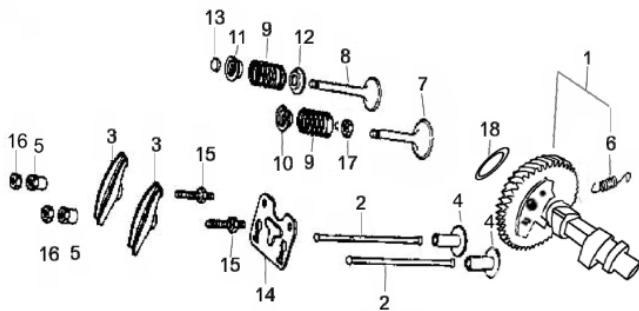

Comando de Válvula

Ref.	Cód	Descrição	Qtd Prod
1	737	ARVORE COMANDO G13.0	1
2	637	VARETA VALVULA/G	2
3	638	BALANCIM G8.0/13.0/15.0	2
4	639	TUCHO VALVULA/G	2
5	468	PORCA BALANCIM/G	2
6	738	MOLA DO DESCOMPRESSOR/G	1
7	739	VALVULA ADMISSAO/G	1
8	740	VALVULA ESCAPE/G	1
9	643	MOLA DA VALVULA/G	2
10	644	PRATO MOLA ADMISSAO/G	1
11	645	PRATO MOLA ESCAPE/G	1
12	646	ASSENTO DA MOLA	1
13	647	PASTILHA DA VALVULA/G	1
14	648	PLACA GUIA DAS VARETAS/G	1
15	649	PARAF REGULAGEM	2
16	469	CONTRA PORCA BALANCIM/G	2
17	650	RETENTOR DE VALVULA/G	1
18	640	ARRUELA ENCOSTO	1