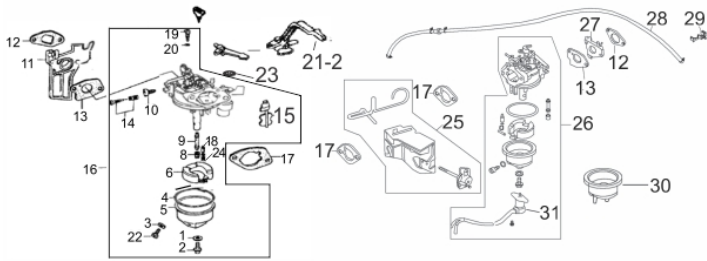

Carburador

Ref.	Cód	Descrição	Qtd Prod
1	509	ANEL PARAFUSO CUBA	1
2	510	PARAF M8X1X10MM- ZN AM	1
3	511	ANEL VEDACAO DRENO	1
4	666	ANEL VEDACAO CUBA CARB/G	1
5	667	CUBA DO CARBURADOR/G	1
6	668	BOIA CARBURADOR G8.0	1
8	752	GICLEUR/G	1
9	753	GICLEUR PRINCIPAL/G	1
10	518	PARAF ACELERACAO 10MM	1
11	755	COLETOR ADMISSAO/G	1
12	756	JUNTA COLETOR/G	1
13	757	JUNTA CARBURADOR	1
14	522	PARAF MISTURA-MOLA/G	1
15	759	BORBOLETA C/EIXO CARBUR/G	1
16	760	CARBURADOR COMPL/G 13/15	1
17	761	JUNTA ESPACADORA/G	1
18	680	AGULHA BOIA CARBURADOR/G	1
19	681	GICLEUR DA BAIXA/G	1
20	528	ANEL O-RING GICLEUR BAIXA	1
21	529	ALAVANCA DO AFOGADOR/G	1
22	530	PARAF M6X1X8MM- ZN AM	1
23	806	ANEL VEDACAO TORNEIRA/G	1
24	2668	MOLA BOIA CARBURADOR/G	1