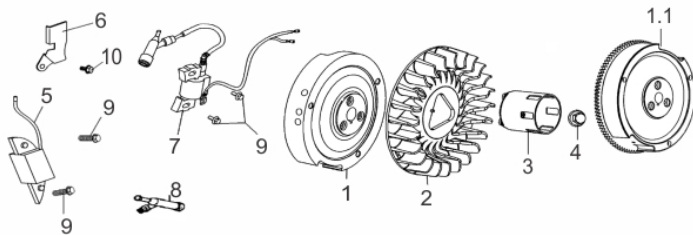

Ref.	Cód	Descrição	Qtd Prod
1	1546	VOLANTE MAGNETICO PE/G	1
2	766	VENTOINHA VOLANTE/G	1
3	767	CUBO PARTIDA/G	1
4	687	PORCA M16X1.5 SX FL SER.	1
5	1543	BOBINA DE LUZ PE/G	1
6	1544	CHAPA TRAVA FIO BOB LUZ/G	1
7	768	BOBINA IGNICAO G13.0	1
8	928	CACHIMBO DE VELA	1
9	560	PARAF M6X1X28MM- ZN BR	4
10	1545	PARAF M6X1X8MM- ZN BR	1