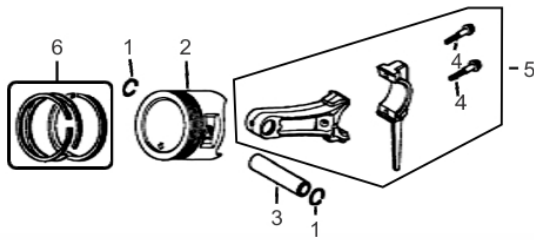

Anéis-Pistão-Biela

Ref.	Cód	Descrição	Qtd Prod
1	810	ANEL TRAVA PISTAO G13.0	2
2	733	PISTAO STD/G 13.0	1
3	734	PINO DO PISTAO	1
4	633	PARAF M8X1.25X38MM- ZN PR	2
5	735	BIELA COMPL G13.0	1
6	736	JOGO DE ANEIS/G 13.0	1