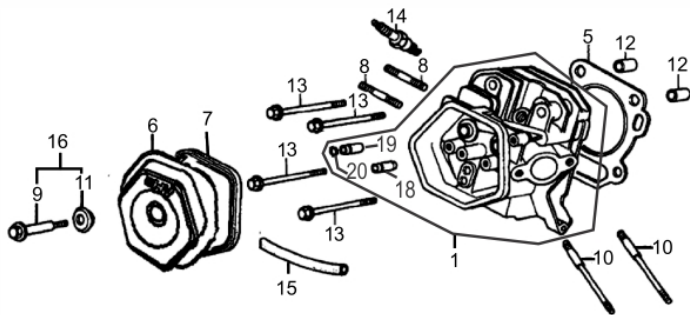

MOTOR BFGE 4T 13.0CV P,E.

61301

Tipo	Gasolina 4T, Refrigerado a Ar
Potência Máxima (Cv)(KW/Rpm)	13,0 (9,6/3600)
Potência Reg. Contínuo (Cv)(KW/Rpm)	11,5 (8,5/3600)
Torque Máximo (kgfm/rpm)	2,70/2.500
Cilindrada (cm³)	389
Diâmetro do Cilindro (mm)	88
Curso do Pistão (mm)	64
Eixo - Diâm. X Comp. (pol/mm)	Ø1"(25,40) X 88,0
Taxa de Compressão	8,0:1
Reservatório do Cáter (L)	1,1 / SAE 20W50
Capacidade do Tanque (L)	6,5 / Gasolina Comum
Consumo Médio (L/h)	3,1
Sistema de Alimentação (Tipo)	Carburador (Bóia)
Sistema de Ignição	Eletrônica (CDI)
Sistema de Partida	Elétrica e Manual
Sistema de Lubrificação (Tipo)	Salpico
Filtro de Ar (Tipo)	Elemento de Papel
Dimensões CxLxA (mm)	500x460x480
Peso Bruto (kg)	37,0
Peso Líquido (kg)	33,2

Anéis-Pistão-Biela

Ref.	Cód	Descrição	Qtd Prod
1	810	ANEL TRAVA PISTAO G13.0	2
2	733	PISTAO STD/G 13.0	1
3	734	PINO DO PISTAO	1
4	633	PARAF M8X1.25X38MM- ZN PR	2
5	735	BIELA COMPL G13.0	1
6	736	JOGO DE ANEIS/G 13.0	1

Bloco Cilindro

Ref.	Cód	Descrição	Qtd Prod
1	719	CARCACA-CILINDRO/G	1
2	602	INTERRUPTOR NIVEL OLEO/G	1
3	720	BRACO RAR G13.0	1
4	609	PARAF M12X1.5X15MM- ZN BR	2
5	605	ARRUELA BRACO RAR/G	1
6	606	RETENTOR 35X52X7MM	1
7	483	PARAF M6X1X16MM- ZN PR	2
10	608	JUNTA DRENO OLEO/G	2
11	604	GRAMPO BRACO RAR/G	1
12	437	RELE INTERRUPT.NIVEL OLEO	1
13	503	PARAF M6X1X10MM- ZN BR	1
14	607	RETENTOR 8X14X4MM	1
15	39	ROL ESF 6207/ G/D	1
16	747	ANEL VEDACAO FIO BOBINA/G	1

Cabeçote

Ref.	Cód	Descrição	Qtd Prod
0	2609	CONJ CABECOTE COMPLETO	1
1	714	CABECOTE G13.0	1
5	717	JUNTA CABECOTE/G	1
6	590	TAMPA CABECOTE/G	1
7	591	VEDACAO TAMPA	1
8	592	PRIS M8X48.5 ESC/G	2
9	593	PARAF M8X1X65MM- ZN BR	1
10	718	PRIS M6-8X134 CA/G	2
11	595	ARRUELA TAMPA CABECOTE/G	1
12	596	PINO 12X20 GUIA CABECOTE	2
13	597	PARAF M10X1.25X80MM-ZN BR	4
14	430	VELA IGNICAO/G	1
15	598	MANGUEIRA RESPIRO/G	1
16	599	PARAF TAMPA CABECOTE	1
18	702	GUIA VALVULA ADMISSAO/G	1
19	703	GUIA VALVULA ESCAPE/G	1
20	2657	ANEL TRAVA GUIA VALVULA/G	2