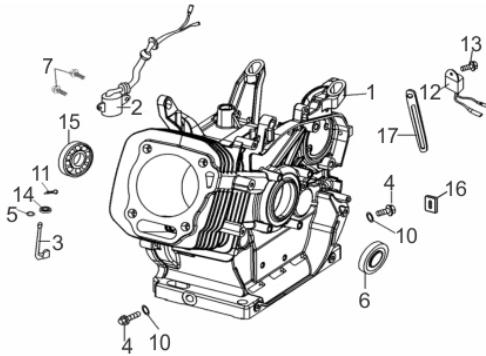

MOTOR BFGE 4T 13.0CV P,E.

61301

Tipo	Gasolina 4T, Refrigerado a Ar
Potência Máxima (Cv)(KW/Rpm)	13,0 (9,6/3600)
Potência Reg. Contínuo (Cv)(KW/Rpm)	11,5 (8,5/3600)
Torque Máximo (kgfm/rpm)	2,70/2.500
Cilindrada (cm³)	389
Diâmetro do Cilindro (mm)	88
Curso do Pistão (mm)	64
Eixo - Diâm. X Comp. (pol/mm)	Ø1"(25,40) X 88,0
Taxa de Compressão	8,0:1
Reservatório do Cáter (L)	1,1 / SAE 20W50
Capacidade do Tanque (L)	6,5 / Gasolina Comum
Consumo Médio (L/h)	3,1
Sistema de Alimentação (Tipo)	Carburador (Bóia)
Sistema de Ignição	Eletrônica (CDI)
Sistema de Partida	Elétrica e Manual
Sistema de Lubrificação (Tipo)	Salpico
Filtro de Ar (Tipo)	Elemento de Papel
Dimensões CxLxA (mm)	500x460x480
Peso Bruto (kg)	37,0
Peso Líquido (kg)	33,2

Bloco Cilindro

Ref.	Cód	Descrição	Qtd Prod
1	719	CARCACA-CILINDRO/G	1
2	602	INTERRUPTOR NIVEL OLEO/G	1
3	720	BRACO RAR G13.0	1
4	609	PARAF M12X1.5X15MM- ZN BR	2
5	605	ARRUELA BRACO RAR/G	1
6	606	RETENTOR 35X52X7MM	1
7	483	PARAF M6X1X16MM- ZN PR	2
10	608	JUNTA DRENO OLEO/G	2
11	604	GRAMPO BRACO RAR/G	1
12	437	RELE INTERRUPT.NIVEL OLEO	1
13	503	PARAF M6X1X10MM- ZN BR	1
14	607	RETENTOR 8X14X4MM	1
15	39	ROL ESF 6207/ G/D	1
16	747	ANEL VEDACAO FIO BOBINA/G	1