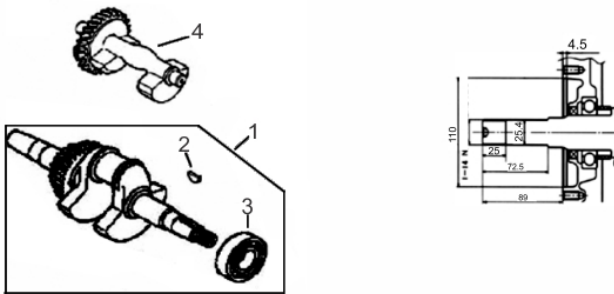

Eixo Virabrequim

Ref.	Cód	Descrição	Qtd Prod
1	732	EIXO VIRABREQ H/G 13.0	1
2	457	CHAVETA VOLANTE/G	1
3	39	ROL ESF 6207/ G/D	1
4	731	EIXO BALANCIADOR/G	1
	7899	CHAVETA 5X63/D	1