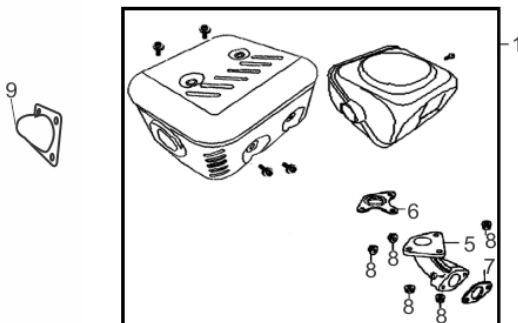

Escape

Ref.	Cód	Descrição	Qtd Prod
1	780	ESCAPE COMPLETO/G	1
5	705	COLETOR ESCAPE/G	1
6	706	JUNTA COLETOR ESCAPE/G	1
7	707	JUNTA ESCAPE/G	1
8	96	PORCA M8X1.25- SX FL	5
9	1220	DIRECIONADOR DE FUMACA/G	1