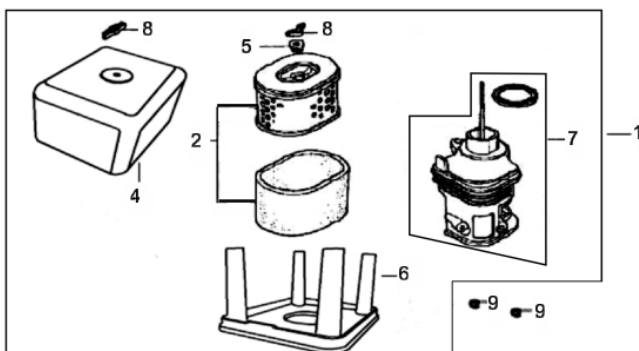

Filtro de ar

Ref.	Cód	Descrição	Qtd Prod
0	3921	CONJ FILTRO AR A OLEO/G	1
1	774	CONJ FILTRO DE AR/G	1
2	775	ELEM FILTRO AR 13.0/G	1
4	776	CAPA DO FILTRO DE AR/G	1
5	534	ARRUELA BORRACHA	1
6	7254	SUP. APOIO FILTRO AR/G	1
7	777	CORPO FILTRO AR/G	1
8	536	PORCA BORBOLETA M6X1	2
9	543	PORCA M6X1- SX FL ZN BR	2