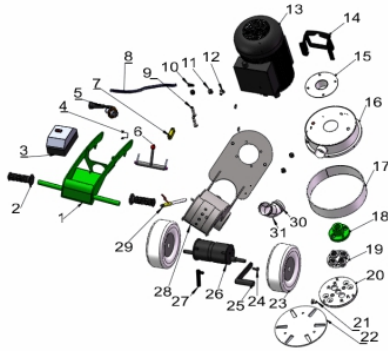

POLITRIZ BF2800

80360

Politriz

Ref.	Cód	Descrição	Qtd Prod
1	12784	BARRA DE COMANDO	1
2	12785	EMPUNHADURA	2
3	12786	CAIXA DE CONTROLE	1
4.1	12787	MOLA BARRA COMANDO, DIR.	1
4.2	13313	MOLA BARRA COMANDO, ESQ.	1
5	12788	CONEXAO, CAIXA CONTROLE	1
6	12789	AJUSTE DE ANGULO	1
7	12790	NIVELADOR	1
8	12791	CABO, COM PLUGUE	1
9	4538	PARAF M10X1.25X65MM-ZN BR	2
10	711	PARAF M8X1.25X25MM- ZN BR	2
11	8522	PORCA AUTOTRAV. M10	2
13	12792	MOTOR 3.0HP, MONOF.220V	1
	13691	CAPACITOR PARTIDA (300UF,	1
	13692	CAPACITOR PERMANENTE	1
14	12793	SUPORE DO MOTOR	1
15	12794	FLANGE DO MOTOR	1
16	12795	BASE DO MOTOR	1
17	12796	ABA DA BASE DO MOTOR	1
18	12797	CONECTOR MOTOR/ABRASIVO	1
19	12798	ACOPLAMENTO	1
20	12799	ADAPTADOR, ABRASIVOS	1
21	13418	PARAF M8X20 – ALLEN	3
22	12800	DISCO DE SUPORT.ABRASIVOS	1
23	12801	RODA, 200X50	2
24	231	PARAF M8X1.25X20- ZN BR	2
25	12802	AJUSTE DE ALTURA RODAS	1
26	12803	EIXO DAS RODAS	1
27	12804	TRAVA DAS RODAS	1
28	12805	QUADRO	1
29	12806	VALVULA P/MANGUEIRA AGUA	1
30	12807	ADAPTADOR MANGUEIRA(D.60)	2
31	12808	MANGUEIRA (D.50)	1