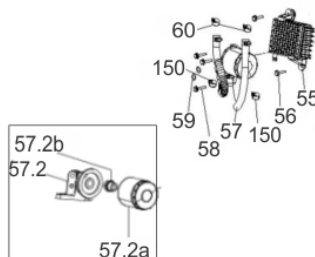

Ref.	Cód	Descrição	Qtd Prod
	14197	BOTAO PARADA EMERGENCIA	1
	5926	VOLTIMETRO/G	1
6	5255	PARAF M8X1.25X16- ZN BR	4
7	5176	ANEL ELASTICO 9.5X8	1
8	5907	SUPORE DO ESCAPE	1
9	584	PARAF M6X1X12MM- ZN BR	4
10	6806	PROTETOR TRASEIRO	1
11	1331	PORCA M10X1.25 SX FL	2
12	5909	BASE DO GERADOR	1
13	96	PORCA M8X1.25- SX FL	5
15	5910	COXIM DA BASE	4
16	5911	FIXADOR DO PAINEL	8
17	6820	PROTETOR LADO DIREITO	1
18	5908	PLUG DE VEDACAO	1
19/46	543	PORCA M6X1- SX FL ZN BR	9
20	3197	ARRUELA PROTECAO	4
21	5947	SUPORE DO PAINEL	1
22	1321	ARRUELA LISA M5 - ZN BR	6
23	5258	PARAF M5X0.8X12MM- ZN BR	6
26	5916	PARAFUSO DA RODA	2
27	5917	RODA GERADOR	2
28	5164	PORCA M14X1.5 VOLANTE	2
29	2426	ABRACAD/MCD 230mm	2
34	5943	PRIS FIX.BATERIA	2
35	5944	CHAPA FIXACAO BATERIA	1
37	5942	TAMPA DA CAIXA DO AVR	1
38	506	PARAF M6X1X20MM- ZN BR	2
39	10777	AVR	1
41	5941	CAIXA DO AVR	1
43	7401	SUPORE APOIO QUADRO	1
47	7583	SUPORE APOIO QUADRO	1
49	3165	SUP. DO COMANDO/G	2
50	5938	PINO 8X45MM	2
51	5919	QUADRO GERADOR	1
52	6810	PROTETOR LADO ESQUERDO	1
53	5937	CONTRA PINO	2
54	6237	TRAVA ALCA TRANSPORTE	2
55	5936	ALCA DE TRANSPORTE	2
70	5934	PARAF M8X1.25X170MM-ZN BR	2

Radiador - Filtro de Óleo

Ref.	Cód	Descrição	Qtd Prod
	55	8888 RADIADOR DE OLEO	1
	56	PARAF M6X1X25MM- ZN BR	2
	57	5990 FILTRO DE OLEO	1
	57.2	8885 SUP FILTRO OLEO SECUND	1
	57.2a	2694 FILTRO DE OLEO/G	1
	57.2b	8886 ADAPTADOR FILTRO DE OLEO	1
	58	2037 PARAF M6X1X30MM- ZN AM	3
	59	5991 ANEL O-RING 11.2X2.65	2
	60	8887 ANEL ELASTICO MANGUEIRA	4
	150	6052 ANEL ELASTICO MANG.COMB.	2