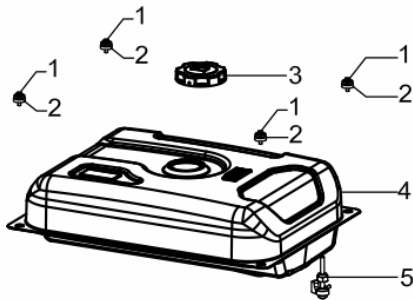

Tanque Combustível

Ref.	Cód	Descrição	Qtd Prod
1	5161	PARAF M6X1X25MM- ZN BR	4
2	5902	ARRUELA DE BORRACHA	4
3	5901	TAMPA TANQUE COMBUSTIVEL	1
4	5903	TANQUE DE COMBUSTIVEL	1
5	366	TORNEIRA COMBUST GERAD/G	1

Virabrequim

Ref.	Cód	Descrição	Qtd Prod
66	5995	ARVORE DE COMANDO	1
67	5996	ARRUELA 17.4X25.9X1MM	1
71	10974	EIXO VIRABREQUIM	1