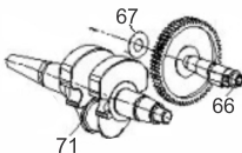

Ref.	Cód	Descrição	Qtd Prod
66	5995	ARVORE DE COMANDO	1
67	5996	ARRUELA 17.4X25.9X1MM	1
71	10974	EIXO VIRABREQUIM	1