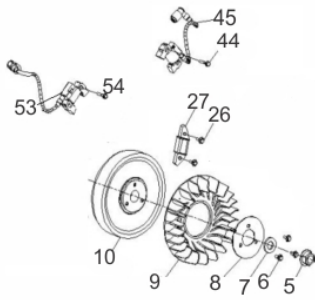

Sistema de Aceleração

Ref.	Cód	Descrição	Qtd Prod
117	8906	MOLA DO GOVERNADOR	1
118	6029	MOLA GOVERNADOR 38/16.75	1
119	6030	MOLA DO RETORNO-	1
120	8907	GOVERNADOR	1
121	8908	HASTE DA ACELERAÇÃO	1
122	6033	ALAVANCA DO RAR	1
123	8909	MOLA DE RETORNO	1
128	409	PARAF M6X1X12MM- ZN AM	2

Tanque Combustível

Ref.	Cód	Descrição	Qtd Prod
1	5161	PARAF M6X1X25MM- ZN BR	4
2	5902	ARRUELA DE BORRACHA	4
3	5901	TAMPA TANQUE COMBUSTIVEL	1
4	5903	TANQUE DE COMBUSTIVEL	1
5	366	TORNEIRA COMBUST GERAD/G	1

Virabrequim

Ref.	Cód	Descrição	Qtd Prod
66	5995	ARVORE DE COMANDO	1
67	5996	ARRUELA 17.4X25.9X1MM	1
71	10974	EIXO VIRABREQUIM	1

Volante - Bobina

<i>Ref.</i>	<i>Cód</i>	<i>Descrição</i>	<i>Qtd Prod</i>
5	5954	PORCA DO VOLANTE M20X12	1
6	1265	PARAF M8X1.25X16MM- ZN BR	3
7	5955	ARRUELA 20.5X5X40MM	1
8	5956	SUPORTE VENTONHA	1
9	8923	VENTONHA	1
10	8922	VOLANTE MAGNETICO	1
26/44	2037	PARAF M6X1X30MM- ZN AM	4
27	5970	BOBINA CARGA	1
45	5981	BOBINA IGNICAO- ESQUERDA	1
53	5988	BOBINA IGNICAO- DIREITA	1
4544		BOBINA DE CARGA	1