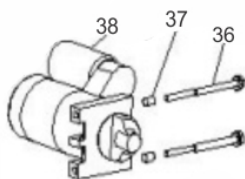

Motor de Arranque

Ref.	Cód	Descrição	Qtd Prod
36	5977	PARAF.M8X1.25X110MM-ZN BR	2
37	5978	PINO GUIA 10X12	2
38	5979	MOTOR DE PARTIDA	1