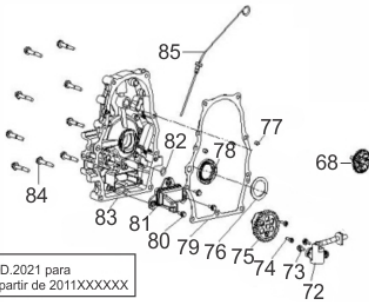

Tampa do Bloco

Utilizar códigos MOD.2021 para
Números de série a partir de 2011XXXXXX

Ref.	Cód	Descrição	Qtd Prod
68	5997	ENGRENAGEM GOVERNADOR	1
72	6001	SENSOR DO OLEO	1
73/80	5128	PARAF M6X1X16MM- ZN BR	7
75	6002	BOMBA DE OLEO	1
76	6003	ARRUELA 38.5X54X1	1
77	623	PINO 8X12 GUIA TAMPA	2
78	5971	RETENTOR 38X58X8MM	1
79	6005	JUNTA TAMPA BLOCO	1
81	6006	FILTRO	1
82	6007	ANEL O-RING 13.2X2.65	1
83	6008	TAMPA DO BLOCO	1
84	1057	PARAF M8X1.25X50MM- ZN BR	9
85	8892	VARETA NIVEL DE OLEO	1