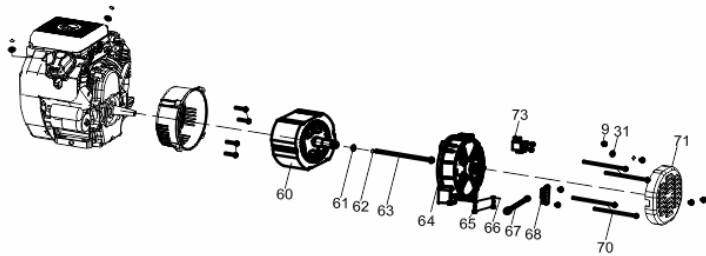

Gerador

Ref.	Cód	Descrição	Qtd Prod
9	584	PARAF M6X1X12MM- ZN BR	1
60	2645	CONJUNTO ROTOR E ESTATOR	1
61	5928	ARRUELA 10X4X30	1
62	1325	ARRUELA DE PRESSAO M10	1
63	5929	PARAF M10X1.25X260- ZN BR	1
64	5930	FLANGE GERADOR FRONTAL	1
67	5951	CONEXAO	1
68	5932	BASE FIXACAO FIOS	1
70	5934	PARAF M8X1.25X170MM-ZN BR	2
71	5935	TAMPA PROTECAO GERADOR	1
73	5931	PORTA ESCOVA GERADOR	1
14198		SUPORTE FRONTAL	1

Motor de Arranque

Ref.	Cód	Descrição	Qtd Prod
36	5977	PARAF.M8X1.25X110MM-ZN BR	2
37	5978	PINO GUIA 10X12	2
38	5979	MOTOR DE PARTIDA	1