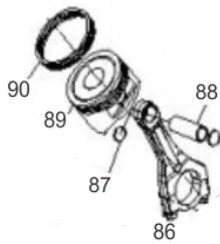

MOTOG.BFGE 15.000 PRO TRIF.380V

62035

Tipo	Gasolina 4T, Refrigerado a Ar, 2 Cilindros
Potência Máxima (Cv)(KW/Rpm)	23,0 (17,0/3600)
Cilindrada (cm³)	680
Reservatório do Cártter (L)	1,5 / SAE 20W50
Capacidade do Tanque (L)	35,0 / Gasolina Comum
Consumo Médio (L/h)	5,6
Pressão Sonora (dBA)	78,0 (a 7m)
Sistema de Alimentação (Tipo)	Carburad.(Bóia),Câmara Dupla
Sistema de Ignição	Eletrônica (CDI)
Sistema de Partida	Elétrica e Manual
Sistema de Lubrificação (Tipo)	Forçado por Bomba
Filtro de Ar (Tipo)	Elemento de Papel
Alternador (Tipo)	Trifásico
Tensão de Saída (V)	220/380
Freqüência (Hz)	60,0
Potência Máxima (kW/kVA)	12,0 / 15,0
Potência Nominal (kW/kVA)	11,0 / 13,75
Disjuntor (A)	16,7
Fator de Potência (cos ø)	0,8
Carregador de baterias (Tipo)	12V DC / 8A
Controle de Tensão (Tipo)	AVR com Escovas
Observações	Botão de Emergência
Dimensões CxLxA (mm)	790 x 670 x 880
Peso Bruto (kg)	147,5
Peso Líquido (kg)	136,0

Anéis-Pistão-Biela

Ref.	Cód	Descrição	Qtd Prod
86	6010	BIELA	2
87	459	ANEL TRAVA PISTAO 6.5/8.0	1
88	6011	PINO DO PISTAO	1
89	6012	PISTAO	1
90	6013	JOGO ANEIS DO PISTAO	1

Bloco Cilindro

Ref.	Cód	Descrição	Qtd Prod
11	8921	PRIS. M6X112.5	2
11.A	8911	PRIS. M6X122	2
13	5960	DEFLETOR DA VENTONHA	1
28	5971	RETENTOR 38X58X8MM	1
29	5128	PARAF M6X1X16MM- ZN BR	1
30	2037	PARAF M6X1X30MM- ZN AM	2
31	5972	PLACA SUPORTE FIOS	1
32	5973	TAMPA RESPIRO	1
33	5974	APOIO RESPIRO	1
34	5975	RESPIRO	1
35	5976	JUNTA TAMPA RESPIRO	2
39	5980	RELE INTERRUPT.NIVEL OLEO	1
40	1322	PORCA M5- SX ZN PR	2
41	1298	GRAMPO DE FIXACAO FIOS/G	2
42	409	PARAF M6X1X12MM- ZN AM	4
46	5982	DEFLETOR DO CABECOTE	1
47	5983	BLOCO DO MOTOR	1
48	5984	ARRUELA 14X1.5X22MM	2
49	5985	PARAFUSO DRENO DO OLEO	2
50	5986	DEFLETOR DO BLOCO	1
52	5987	SUPORTE RADIADOR DE OLEO	1
69	5998	MOLA DA BOMBA OLEO	1
70	5999	ESFERA DE ACO 9.5MM	1
112	6025	BRACO DO RAR	1
113	604	GRAMPO BRACO RAR/G	2
114	607	RETENTOR 8X14X4MM	1
115	6026	ROL HK081210	2
116	6027	ARRUELA 8.5X2X15.8	3
148	6050	ABRACADEIRA	1