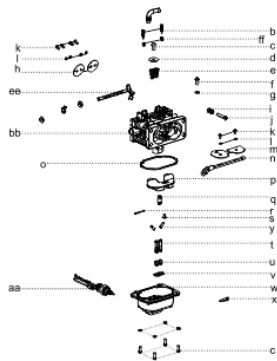

Ref.	Cód	Descrição	Qtd Prod
97	6018	VALVULA ESCAPE	2
98	6019	ASSENTO DA MOLA	4
99	6020	MOLA DA VALVULA	4
100	6021	PRATO DA MOLA	4
101	646	ASSENTO DA MOLA	2
102	650	RETENTOR DE VALVULA/G	2
103	647	PASTILHA DA VALVULA/G	4
104	6022	JUNTA TAMPA DO CABECOTE	2
105	6023	TAMPA DO CABECOTE- DIR.	1
106	575	PARAF M6X1X22MM- ZN AM	8
107	5241	CONJUNTO BALANCIM	4
108	648	PLACA GUIA DAS VARETAS/G	2
109	1295	PARAF M10X1.25X87MM-ZN BR	8
110	409	PARAF M6X1X12MM- ZN AM	4
111	6024	DEFLETOR SUP.DO CABECOTE	2
124	429	PRIS M8X1.25X34 ZN BR	4
125	8910	CABECOTE ESQUERDO	1
126	6036	TAMPA DO CABECOTE ESQ.	1
127	8894	BUJAO DO OLEO	1

Carburador

Ref.	Cód	Descrição	Qtd Prod
	8898	CARBURADOR	1
b	15544	PARAFUSO DA MISTURA	2
c	15545	PARAF M4X12	5
d	15546	TRAVA GICLEUR BAIXA	1
e	15547	GICLEUR DA BAIXA	2
f	15548	PARAF M5X10	1
g	4766	ARRUELA LISA M5	1
h	15549	BORBOLETA DO ACELERADOR	2
i	15578	MOLA PARAF CARBURADOR	1
j	15579	PARAF DO CARBURADOR	1
k	3292	PARAF BORBOLETA ACEL./G	6
l	15550	ARRUELA M3	6
m	15551	BORBOLETA DO AFOGADOR	1
n	15552	EIXO BORBOLETA AFOGADOR	1
o	15553	ANEL O-RING CUBA	1
p	15554	BOIA CARBURADOR	1
q	15555	AGULHA	1
r	15556	PINO DA BOIA	1
s	15557	PARAF M4X6	1
t	15558	FLAUTA	2
u	15559	GICLEUR PRINCIPAL	2
v	15560	ANEL O-RING GICLEUR	1
w	15561	CUBA CARBURADOR	1
x	15562	PARAF DRENO CUBA	1
y	15563	DUTO DIRECIONADOR AR	1
aa	15564	VALVULA SOLENOIDE	1
bb	15565	CORPO DO CARBURADOR	1
ee	15566	EIXO BORBOLETA AFOGADOR	1
ff	15580	MOLA PARAF MISTURA	2