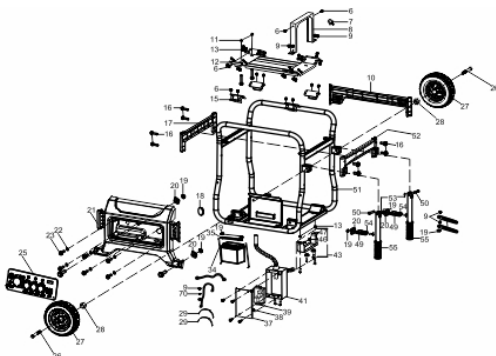

Quadro - Painel

Ref.	Cód	Descrição	Qtd Prod
7711		DISJUNTOR DC	1
7712		TERMINAL NEGATIVO	1
7714		TOMADA 32A	1
7715		TOMADA 3 PINOS 20A	1
7717		CABO DO AFOGADOR	1
7718		CHAVE LIGA/ DESLIGA	1
14200		CHAVE DE PARTIDA	1
7716		DISJUNTOR 20A	1
8778		PLUG 5 PINOS 32A	1
7723		DISJUNTOR 17A	1
7728		PAINEL COMPLETO	1
935		PLUG 3 PINOS 30A	1