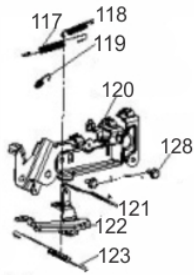

Sistema de Aceleração

Ref.	Cód	Descrição	Qtd Prod
117	8906	MOLA DO GOVERNADOR	1
118	6029	MOLA GOVERNADOR 38/16.75	1
119	6030	MOLA DO RETORNO-	1
120	8907	GOVERNADOR	1
121	8908	HASTE DA ACELERAÇÃO	1
122	6033	ALAVANCA DO RAR	1
123	8909	MOLA DE RETORNO	1
128	409	PARAF M6X1X12MM- ZN AM	2