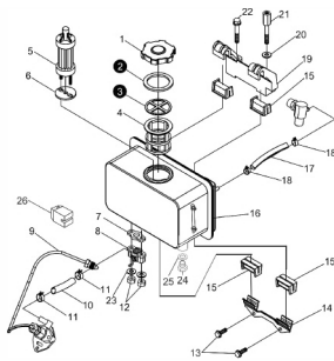

Tanque Combustível

Ref.	Cód	Descrição	Qtd Prod
1	2873	TAMPA TANQUE COMB.	1
4	183	PENEIRA TANQUE/D	1
5	174	ELEM FILTRANTE COMBUST/D	1
6	173	JUNTA FILTRO COMB/D	1
7	170	ANEL VEDACAO TORNEIRA/D	1
8	168	TORNEIRA COMBUSTIVEL/D	1
9	180	TUBO COMBUST ALTA	1
10	172	MANGUEIRA COMBUSTIVEL/D	1
11	171	ANEL ELASTICO 13MM/D	2
12	357	PORCA M6X1- SX ZN AM	2
13	413	PARAF M6X1X14MM- ZN AM	2
14	167	SUP. INFERIOR TANQUE/D	1
15	163	COXIM TANQUE/D	4
16	2858	TANQUE COMB.-ROSCA/D	1
17	162	MANGUEIRA RETORNO COMB.	1
18	161	ANEL ELASTICO/D	2
19	155	SUPORTE FIX.TANQUE	1
20	359	ARRUELA M8- ZN AM	1
21	360	PARAF M8X1.25X20MM- ZN AM	1
22	361	PARAF M8X1.25X45MM- ZN AM	1
23	362	ARRUELA M6 - ZN AM/D	2
24	1522	PARAF M12X1.25X15MM-ZN AM	1
25	1523	ARRUELA NYLON DRENO TQ/D	1
26	2139	COXIM TUBO DE	1