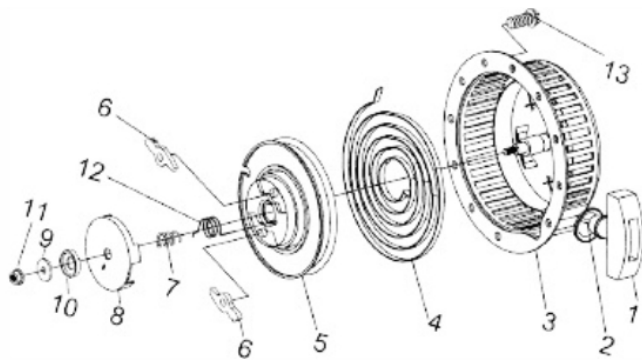

Retrátil

Ref.	Cód	Descrição	Qtd Prod
1	201	PUNHO ARRANQUE/D	1
2	874	CORDA RETRATIL	1
3	832	CARCACA RETRATIL/D	1
4	203	MOLA RETRATIL/D	1
5	833	CARRETEL RETRATIL/D	1
6	837	CACHORRETE/D	2
7	841	MOLA CACHORRETE/D	1
8	2121	GUIA CACHORRETE/D	1
10	2122	ARRUELA PARTIDA RETR./D	1
11	2011	PORCA M12X1.25 SEX FL	1
12	840	MOLA TORQUE/D	1
13	190	PARAF M6X1X8MM- ZN AM	4
	8081	RETRATIL COMPLETO/D	1