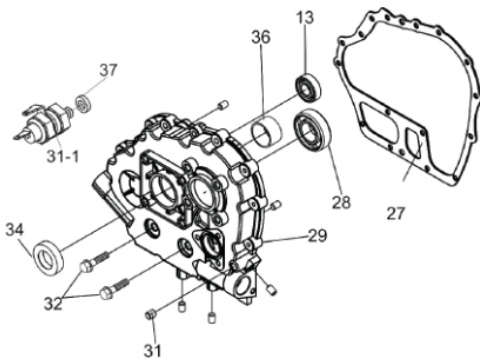

Tampa do Bloco

Ref.	Cód	Descrição	Qtd Prod
13	123	ROL ESF 6202P6/D	1
27	7865	JUNTA TAMPA CARCACA/D	1
28	37	ROL ESF 6205 C3 VIRABRE/D	1
29	7695	TAMPA DA CARCACA	1
31	279	BUJAO G 1/8 TAMPA/D	1
31-1	1185	SENSOR OLEO/D	1
32	4604	PARAF M8X1.5X30MM- ZN BR	15
34	46	RETENTOR 25x42x10/D	1
36	7870	BRONZINA MANCAL/D	1
37	1479	ARRUELA DE BORRACHA/D	1