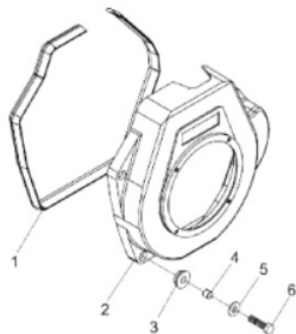

Ref.	Cód	Descrição	Qtd Prod
92	92	CONJ BALANCIM D5.0/7.0	1
	7874	VALVULA ADMISSAO/D	1
	7878	VALVULA ESCAPE/D	1

Carenagem