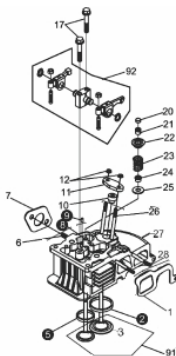

## 70505

Capacidade do Tanque (L)	2,5
Cilindrada (cm³)	219
Consumo Médio (L/h)	1,4
Curso do Pistão (mm)	57
Diâmetro do Cilindro (mm)	70
Dimensões CxLxA (mm)	322x392x416
Ruído a 7m Distância (dB (A))	77
Peso (kg)	26
Potência 3000 rpm (cv)	3,8
Potência 3600 rpm (cv)	5,0
Reservatório do Câter (L)	0,75
Sistema de Partida	manual
Taxa de Compressão	12,5:1
Torque Máximo (kgfm/rpm)	1,27/2.500
Diâmetro do eixo (mm)	19,05

Anéis-Pistão-Biela

Ref.	Cód	Descrição	Qtd Prod
1	108	PISTAO STD/D 5.0	1
2	111	PINO DO PISTAO	1
3	105	ANEL TRAVA PINO PIST 19/D	2
4	6589	CONJUNTO BIELA	1
5	6592	BRONZINA BIELA	1
6	98	JOGO DE ANEIS/D 5.0	1
7	5875	PARAF DA BIELA/D	2

Bloco Cilindro

Ref.	Cód	Descrição	Qtd Prod
1	26	RETENTOR 30x45x8/D	1
2	252	PRIS BOMBA INJETORA/D	2
3	253	PRIS.BOMBA M6X1X18mm	1
4	30	ANEL O-RING 19X2.65/D	2
5	32	BUJAO NIVEL OLEO/D	2
6	254	ROL EIXO RAR/D	2
7	28	BUJAO DRENO OLEO/D	2
8	29	JUNTA BUJAO DRENO/D	2
9	7857	CARCACA-CILINDRO/D	1
10	255	CHAPA TRAVA ROL/D	1
11	258	PARAF M8X1.25X14- ZN AM	1
12	36	ROL AGULHAS/D	1
13	123	ROL ESF 6202P6/D	2
14	259	PRIS.CILINDRO CURTO	2
16	266	ARRUELA CABECOTE D5.0	4
17	12	PORCA M8X1.25- SX ZN AM	2
18	11	PORCA M8X1.25- SX ZN AM	2
19	17	JUNTA CABECOTE/D	1
20	262	PRIS.CILINDRO LONGO	2
21	20	ANEL O-RING RETANG D5.0	1
22	269	CHAPA DEFLETORA D5.0	1
23	409	PARAF M6X1X12MM- ZN AM	1

Cabeçote

Ref.	Cód	Descrição	Qtd Prod
1	236	JUNTA COLETOR ADMISSAO/D	1
6	284	PRIS ESCAPE/D	2
7	239	JUNTA ESCAPE/D	1
10	295	CALCO AJUSTE BICO INJETOR	1
11	296	CHAPA TRAVA BICO INJET/D	1
12	357	PORCA M6X1- SX ZN AM	2
17	61	PARAF M6X1X45MM- ZN AM	2
20	63	PASTILHA AJUSTE VALVULA/D	2
21	6415	TRAVA PRATO VALVULA/D	4
22	6419	PRATO MOLA VALVULA/D	2
23	72	MOLA DA VALVULA/D	2
24	75	RETENTOR GUIA VALVULA/D	2
25	78	ASSENTO MOLA VALVULA/D	2
26	90	PRIS BICO INJETOR/D	2
27	81	CABECOTE D5.0	1
28	91	PRIS BICO INJETOR/D	2
30	1560	ARRUELA CALCO BICO INJ/D	1