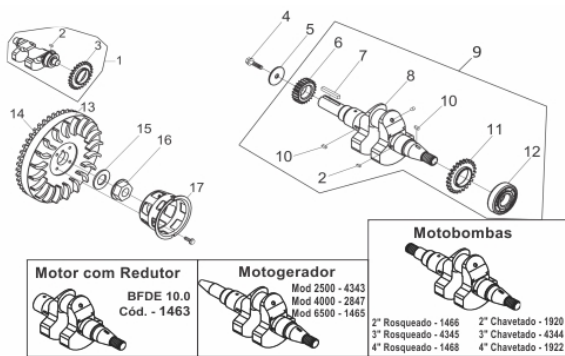

Volante - Virabrequim

Ref.	Cód	Descrição	Qtd Prod
1	4562	EIXO BALANCIADOR	1
2	313	CHAVETA EIXO BALANC/D	2
3	128	ENGR EIXO BALANCEADOR/D	1
4	6601	PARAF SX.PONTA DE EIXO	1
5	317	ARRUELA LISA EIXO VIRAB/D	1
6	131	ENGR MOTRIZ COMANDO	1
7	7898	CHAVETA 5X48/D	1
8	6605	EIXO VIRABREQUIM	1
10	320	CHAVETA 5X12/D	2
11	137	ENGR MOTRIZ EIXO BALANC/D	1
13	7628	VOLANTE/D	1
15	325	ARRUELA VOLANTE/D	1
16	327	PORCA M16X1.25 SEX PR	1
17	221	CUBO PARTIDA/D	1