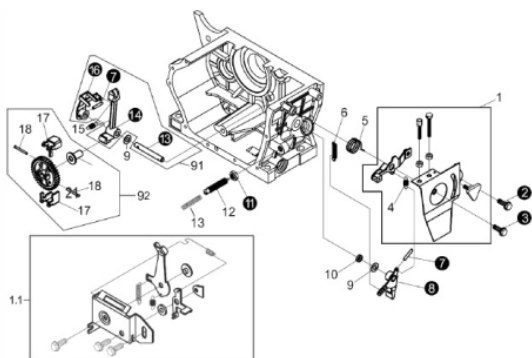

Conjunto Aceleração RAR