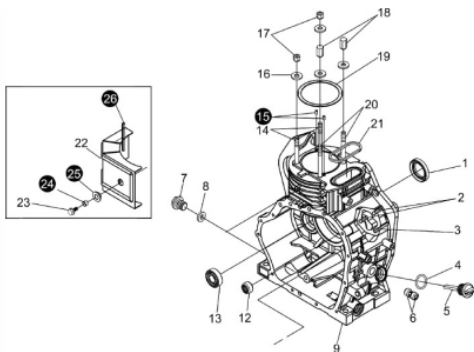

## 70505

Capacidade do Tanque (L)	2,5
Cilindrada (cm³)	219
Consumo Médio (L/h)	1,4
Curso do Pistão (mm)	57
Diâmetro do Cilindro (mm)	70
Dimensões CxLxA (mm)	322x392x416
Ruído a 7m Distância (dB (A))	77
Peso (kg)	26
Potência 3000 rpm (cv)	3,8
Potência 3600 rpm (cv)	5,0
Reservatório do Câter (L)	0,75
Sistema de Partida	manual
Taxa de Compressão	12,5:1
Torque Máximo (kgfm/rpm)	1,27/2.500
Diâmetro do eixo (mm)	19,05

Bloco Cilindro

Ref.	Cód	Descrição	Qtd Prod
1	26	RETENTOR 30x45x8/D	1
2	252	PRIS BOMBA INJETORA/D	2
3	253	PRIS.BOMBA M6X1X18mm	1
4	30	ANEL O-RING 19X2.65/D	2
5	32	BUJAO NIVEL OLEO/D	2
6	254	ROL EIXO RAR/D	2
7	28	BUJAO DRENO OLEO/D	2
8	29	JUNTA BUJAO DRENO/D	2
9	7857	CARCACA-CILINDRO/D	1
10	255	CHAPA TRAVA ROL/D	1
11	258	PARAF M8X1.25X14- ZN AM	1
12	36	ROL AGULHAS/D	1
13	123	ROL ESF 6202P6/D	2
14	259	PRIS.CILINDRO CURTO	2
16	266	ARRUELA CABECOTE D5.0	4
17	12	PORCA M8X1.25- SX ZN AM	2
18	11	PORCA M8X1.25- SX ZN AM	2
19	17	JUNTA CABECOTE/D	1
20	262	PRIS.CILINDRO LONGO	2
21	20	ANEL O-RING RETANG D5.0	1
22	269	CHAPA DEFLETORA D5.0	1
23	409	PARAF M6X1X12MM- ZN AM	1