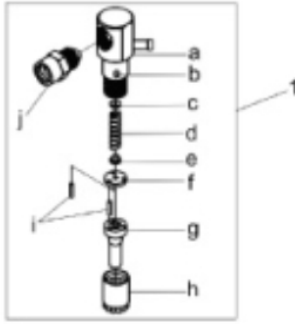

Conjunto Bico Injetor