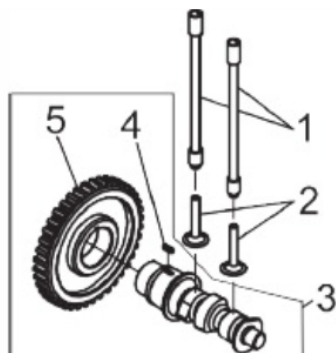

Comando de Válvula