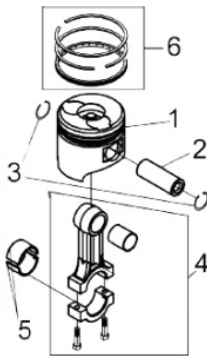

Anéis-Pistão-Biela

Ref.	Cód	Descrição	Qtd Prod
1	108	PISTAO STD/D 5.0	1
2	111	PINO DO PISTAO	1
3	105	ANEL TRAVA PINO PIST 19/D	2
4	6589	CONJUNTO BIELA	1
5	6592	BRONZINA BIELA	1
6	98	JOGO DE ANEIS/D 5.0	1
7	5875	PARAF DA BIELA/D	2