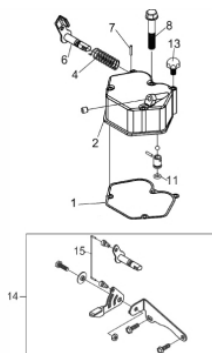

Tampa do Cabeçote

Ref.	Cód	Descrição	Qtd Prod
1	57	JUNTA TAMPA CABECOTE/D	1
2	54	TAMPA CABECOTE/D	1
4	56	MOLA DO DESCOMPRESSOR/D	1
6	52	ALAVANCA	1
7	309	PINO ELAS 3X16 CAB/D	1
8	94	PRIS TAMPA DE VALVULA/D	3
11	53	ANEL O-RING 10X1,9/D	1
13	93	BUJAO TAMPA CABECOTE/D	1