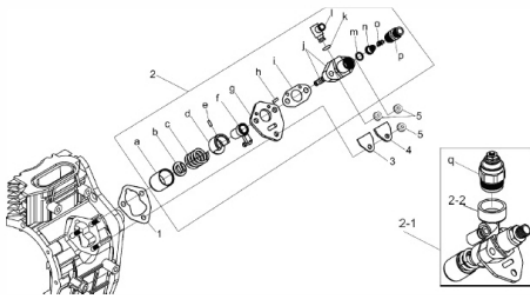

### Conjunto Aceleração RAR

Ref.	Cód	Descrição	Qtd Prod
1	401	CONJ ACELERACAO/D	1
4	382	MOLA CURTA RAR/D	1
5	383	MOLA RETORNO	1
6	384	MOLA LONGA RAR/D	1
9	6569	ARRUELA EIXO RAR	1
	6573	ARRUELA ESPACADORA RAR	1
10	389	RETENTOR 8X14X3MM	1
12	6574	CONTROLADOR DE ROTACAO	1
13	6575	MOLA CONTROLE ROTACAO	1
15	395	MOLA ACIONAMENTO RAR/D	1
17	1747	CONTRAPESO DO RAR/D	2
18	1748	PINO CONTRAPESO RAR/D	2
20	6564	ENGRENAGEM RAR	1
21	6568	TUCHO RAR	1
91	392	CONJ ACIONAMENTO RAR/D	1

Conjunto Bico Injetor

Ref.	Cód	Descrição	Qtd Prod
1	158	BICO INJETOR/D	1
g	794	KIT INJETOR	1

Conjunto Bomba Injetora

Ref.	Cód	Descrição	Qtd Prod
1.1	2141	JUNTA BOMBA INJ. 0.10MM/D	2
1.2	2835	JUNTA BOMBA INJ. 0.20MM/D	2
1.3	2836	JUNTA BOMBA INJ. 0.30MM/D	2
1.4	31	JUNTA BOMBA INJ. 0.50MM/D	2
2	177	BOMBA INJETORA D5.0	1
a	143	TUCHO BOMBA INJETORA/D	1
3	34	JUNTA CHAPA SELO/D	1
4	35	CHAPA SELO/D	1
5	357	PORCA M6X1- SX ZN AM	3