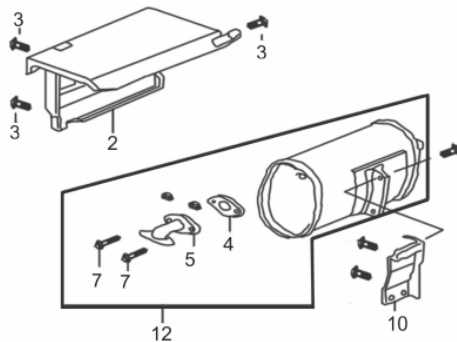

Escape Gerador

Ref.	Cód	Descrição	Qtd Prod
2	398	PROTETOR ESCAPE	1
3	406	PARAF M6X1X12MM- ZN BR	3
4	431	JUNTA ESCAPE/G	1
5	59	COLETOR ESCAPE GER./G2500	1
7	299	PARAF M8X1.25X16- ZN BR	2
10	302	SUP. ESCAPE GERADOR/G	1
12	304	ESCAPE COMPLETO GER./G	1