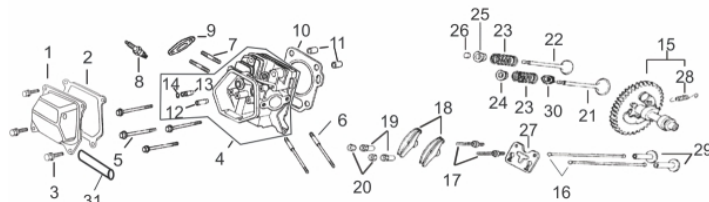

MOTOG.BFG 2500 P.M.

60632

Anéis-Pistão-Biela

Ref.	Cód	Descrição	Qtd Prod
1	459	ANEL TRAVA PISTAO 6.5/8.0	2
2	460	PISTAO STD/G 6.5	1
3	461	PINO DO PISTAO/G	1
4	462	PARAF M7X1.0X32MM- ZN PR	2
5	463	BIELA COMPL G6.5	1
6	464	JOGO DE ANEIS G5.5 E G6.5	1

Bloco Cilindro

Ref.	Cód	Descrição	Qtd Prod
1	434	CONJ RAR G6.5	1
2	435	CARCACA-CILINDRO/G	1
3	436	INTERRUPTOR NIVEL OLEO/G	1
4	437	RELE INTERRUPT.NIVEL OLEO	1
5	614	ARRUELA VEDACAO DRENO/G	2
6	481	GRAMPO BRACO RAR/G	1
8	482	BRACO RAR G6.5	1
9	449	ROL ESF 6205 VIRABREQUI/G	1
10	483	PARAF M6X1X16MM- ZN PR	2
11	446	RETENTOR 25X41.25X6MM	1
12	484	PARAF M10X1.25X15MM-ZN BR	2
13	1787	RETENTOR 6X11X4MM	1

Cabeçote-Comando de Válvulas

Ref.	Cód	Descrição	Qtd Prod
1	169	TAMPA CABECOTE 2/G	1
2	419	JUNTA TAMPA CABECOTE/G	1
3	427	PARAF M6X1X14MM- ZN BR	4
4	422	CABECOTE H/GERADOR/G	1
5	420	PARAF M8X1.25X55MM- ZN BR	4
6	428	PRIS M6X1.0X113MM - ZN BR	2
7	429	PRIS M8X1.25X34 ZN BR	2
8	430	VELA IGNICAO/G	1
9	431	JUNTA ESCAPE/G	1
10	432	JUNTA CABECOTE/G	1
11	433	PINO 10X16 GUIA CABECOTE	2
12	441	GUIA VALVULA ADMISSAO/G	1
13	424	GUIA VALVULA ESCAPE/G	1
14	423	ANEL TRAVA GUIA VALVULA/G	2
15	458	ARVORE COMANDO G6.5	1
16	465	VARETA VALVULA/G	2
17	466	PARAF REGULAGEM BALANCIM	2
18	467	BALANCIM G6.5	2
19	468	PORCA BALANCIM/G	2
20	469	CONTRA PORCA BALANCIM/G	2
21	470	VALVULA ADMISSAO/G	1
22	471	VALVULA ESCAPE/G	1
23	472	MOLA DA VALVULA/G	2
24	473	PRATO MOLA ADMISSAO/G	1
25	474	PRATO MOLA ESCAPE/G	1
26	475	PASTILHA DA VALVULA/G	1
27	476	PLACA GUIA DAS VARETAS/G	1
28	477	MOLA DO DESCOMPRESSOR/G	1

Tampa do Bloco

Ref.	Cód	Descrição	Qtd Prod
2	446	RETENTOR 25X41.25X6MM	1
3	371	TAMPA CARCACA GERADOR/G	1
5	449	ROL ESF 6205 VIRABREQUI/G	1
6	450	PINO 8X14MM GUIA TAMPA	2
7	451	PARAF M8X1.25X32MM- ZN BR	6
9	453	JUNTA TAMPA CARCACA/G	1
10	454	BUJAO NIVEL OL-ANEL/G	1
11	455	TAMPA OL-ANEL/G	1
91	836	JOGO DE JUNTAS/G 6.5	1