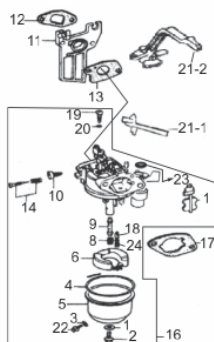

MOTOG.BFG 2500 P.M.
60632

BUFFALO®

Ref.	Cód	Descrição	Qtd Prod
29	478	TUCHO VALVULA/G	2
30	479	RETENTOR DE VALVULA/G	1
31	548	MANGUEIRA RESPIRO/G	1
*	2607	CONJ CABECOTE COMPLETO	1

Carburador

Ref.	Cód	Descrição	Qtd Prod
1	509	ANEL PARAFUSO CUBA	1
2	510	PARAF M8X1X10MM- ZN AM	1
3	511	ANEL VEDACAO DRENO	1
4	512	ANEL VEDACAO CUBA CARB/G	1
5	513	CUBA DO CARBURADOR/G	1
6	514	BOIA CARBURADOR G6.5	1
8	516	GICLEUR/G	1
9	517	GICLEUR PRINCIPAL/G	1
10	518	PARAF ACELERACAO 10MM	1
11	519	COLETOR ADMISSAO/G	1
12	520	JUNTA COLETOR/G	1
13	521	JUNTA CARBURADOR	1
14	522	PARAF MISTURA-MOLA/G	1
15	2870	EIXO BORB.AFOGADOR/G	1
16	564	CARBURADOR COMPL/G	1
17	525	JUNTA ESPACADORA/G	1
18	526	AGULHA BOIA CARBURADOR/G	1
19	527	GICLEUR DA BAIXA/G	1
20	528	ANEL O-RING GICLEUR BAIXA	1
21	569	ALAVANCA DO AFOGADOR/G	1
22	530	PARAF M6X1X8MM- ZN AM	1
23	806	ANEL VEDACAO TORNEIRA/G	1
24	2668	MOLA BOIA CARBURADOR/G	1
90	2070	EIXO ACELER.C/BORB.CARB/G	1
91	2869	BORBOLETA AFOGADOR/G	1
92	3292	PARAF BORBOLETA ACEL./G	1
93	3290	BORBOLETA ACELERAD./G	1
94	2541	COPO FILTRO DECANTACAO/G	1