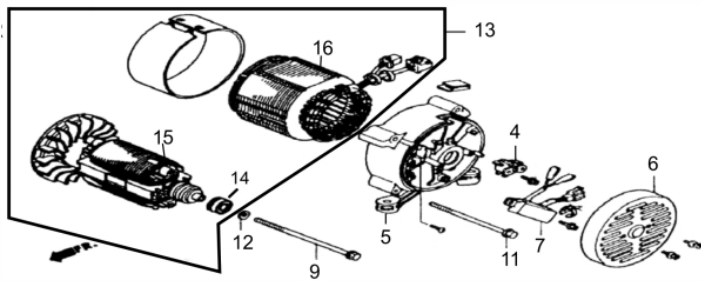

Gerador

Ref.	Cód	Descrição	Qtd Prod
4	800	PORTA ESCOVA GERAD/G	1
5	801	FLANGE GERADOR FRONTAL/G	1
6	802	TAMPA GERADOR FRONTAL/G	1
7	803	AVR GERADOR G2500/3250	1
9	805	PRIS DO GERADOR 1/G	1
11	807	PRIS DO GERADOR 2/G	4
12	808	ARRUELA LISA M8 - ZN PR	1
13	809	ESTATOR/ROTOR GERADOR/G	1
14	1097	ROL ESF. 6202/G/D	1