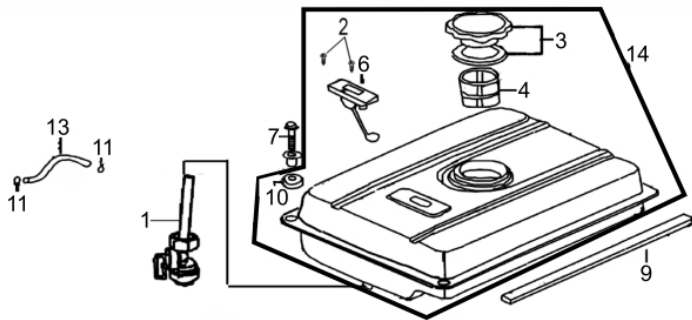

Tanque de Combustível Gerador

Ref.	Cód	Descrição	Qtd Prod
1	366	TORNEIRA COMBUST GERAD/G	1
2	1316	PARAF M5X0.8X8MM- ZN BR	2
3	546	TAMPA TANQUE GERAD/MB4"	1
4	782	PENEIRA TANQUE/G	1
6	784	VISOR COMBUST.GERADOR/G	1
7	785	PARAF M6X1X22MM- ZN BR	4
9	787	COXIM TANQUE GERADOR/G	1
10	7829	COXIM DO TANQUE	4
11	562	ANEL ELASTICO MANG TANQ/G	2
13	792	MANGUEIRA COMBUSTIVEL/G	1
14	793	CONJ TANQUE COMPL/GER	1
	788	GUIA DO PARAFUSO	4