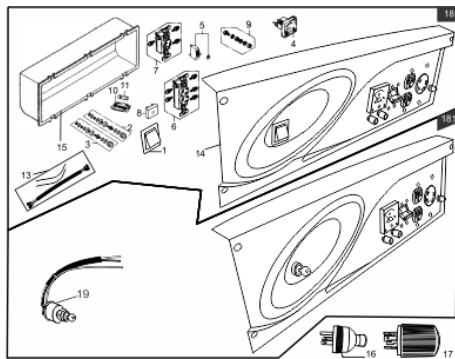

Painel

Ref.	Cód	Descrição	Qtd Prod
1	930	INTERRUPTOR PARTIDA/G	1
2	498	TERMINAL NEGAT CAR. BAT/G	1
3	501	TERMINAL POSIT CAR. BAT/G	1
4	931	VOLTIMETRO/G	1
5	932	DISJUNTOR 2500/G	1
6	933	TOMADA DUPLA 3 PINOS(20A)	1
7	934	TOMADA 4 PINO/G	1
8	937	PONTE RETIFICADORA/G	1
10	541	SUP. DO FUSIVEL/G	1
11	549	FUSIVEL	1
13	938	CHICOTE PAINEL/INTERRUPT	1
14	551	PAINEL DE CONTROLE/G	1
15	552	SUP. DO PAINEL/G	1
16	935	PLUG 3 PINOS 30A	1
17	936	PLUG 4 PINOS /G/D	1
18	305	PAINEL COMPLETO BFG 2500	1
19	2658	CHAVE DE PARTIDA COMP/G	1