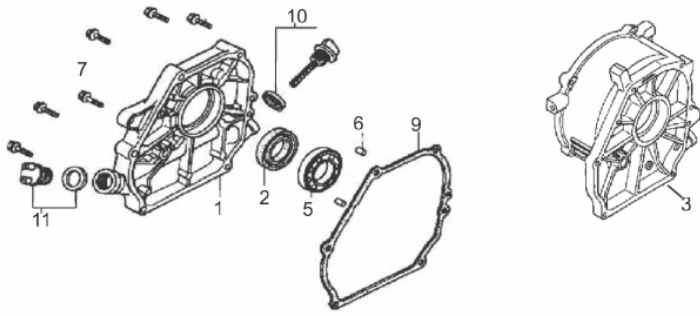

Tampa do Bloco

Ref.	Cód	Descrição	Qtd Prod
2	446	RETENTOR 25X41.25X6MM	1
3	371	TAMPA CARCACA GERADOR/G	1
5	449	ROL ESF 6205 VIRABREQUI/G	1
6	450	PINO 8X14MM GUIA TAMPA	2
7	451	PARAF M8X1.25X32MM- ZN BR	6
9	453	JUNTA TAMPA CARCACA/G	1
10	454	BUJAO NIVEL OL-ANEL/G	1
11	455	TAMPA OL-ANEL/G	1
91	836	JOGO DE JUNTAS/G 6.5	1