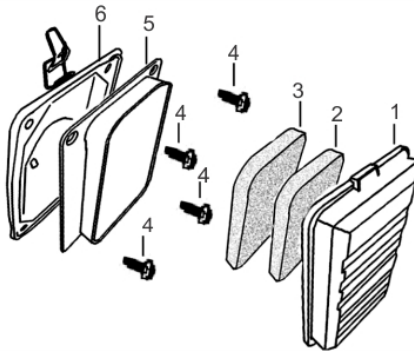

Conjunto Filtro Ar Gerador