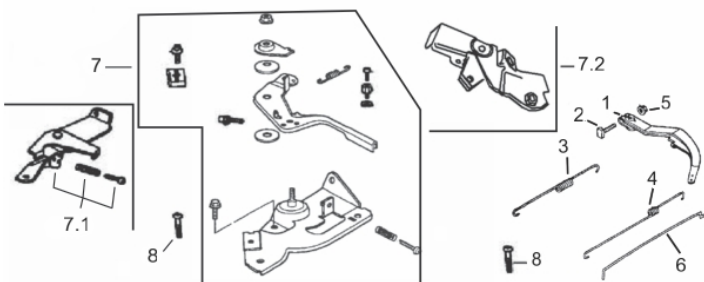

Sistema Aceleração