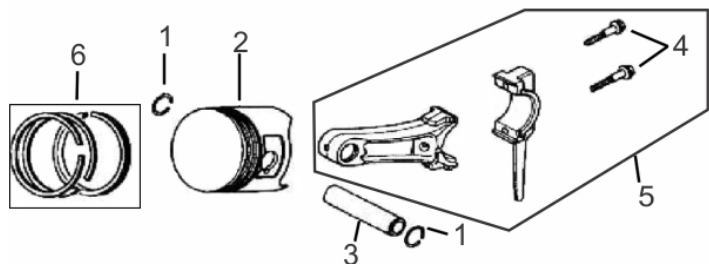

Anéis-Pistão-Biela

Ref.	Cód	Descrição	Qtd Prod
1	459	ANEL TRAVA PISTAO 6.5/8.0	2
2	460	PISTAO STD/G 6.5	1
3	461	PINO DO PISTAO/G	1
4	462	PARAF M7X1.0X32MM- ZN PR	2
5	463	BIELA COMPL G6.5	1
6	464	JOGO DE ANEIS G5.5 E G6.5	1