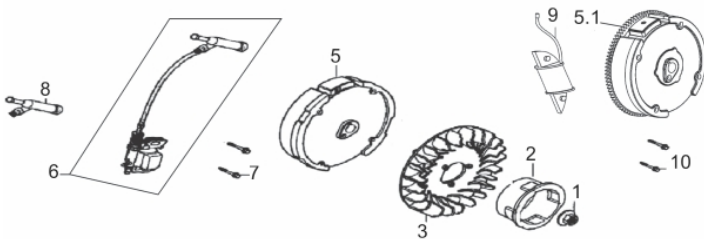

Volante - Bobina

Ref.	Cód	Descrição	Qtd Prod
1	566	PORCA M14X1.5 SEX FL	1
2	567	CUBO PARTIDA/G	1
3	568	VENTOINHA VOLANTE/G	1
5	570	VOLANTE MAGNETICO/G	1
6	813	BOBINA IGNICAO/G	1
7	572	PARAF M6X1X25MM- ZN BR	2
8	928	CACHIMBO DE VELA	1