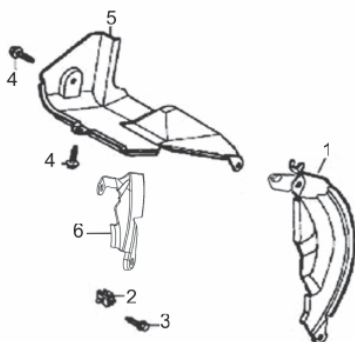

MOTOG.BFG 2500 P.M.
60632

BUFFALO[®]

Ref.	Cód	Descrição	Qtd Prod
29	478	TUCHO VALVULA/G	2
30	479	RETENTOR DE VALVULA/G	1
31	548	MANGUEIRA RESPIRO/G	1
*	2607	CONJ CABECOTE COMPLETO	1

Carburador

Ref.	Cód	Descrição	Qtd Prod
1	509	ANEL PARAFUSO CUBA	1
2	510	PARAF M8X1X10MM- ZN AM	1
3	511	ANEL VEDACAO DRENO	1
4	512	ANEL VEDACAO CUBA CARB/G	1
5	513	CUBA DO CARBURADOR/G	1
6	514	BOIA CARBURADOR G6.5	1
8	516	GICLEUR/G	1
9	517	GICLEUR PRINCIPAL/G	1
10	518	PARAF ACELERACAO 10MM	1
11	519	COLETOR ADMISSAO/G	1
12	520	JUNTA COLETOR/G	1
13	521	JUNTA CARBURADOR	1
14	522	PARAF MISTURA-MOLA/G	1
15	2870	EIXO BORB.AFOGADOR/G	1
16	564	CARBURADOR COMPL/G	1
17	525	JUNTA ESPACADORA/G	1
18	526	AGULHA BOIA CARBURADOR/G	1
19	527	GICLEUR DA BAIXA/G	1
20	528	ANEL O-RING GICLEUR BAIXA	1
21	569	ALAVANCA DO AFOGADOR/G	1
22	530	PARAF M6X1X8MM- ZN AM	1
23	806	ANEL VEDACAO TORNEIRA/G	1
24	2668	MOLA BOIA CARBURADOR/G	1
90	2070	EIXO ACELER.C/BORB.CARB/G	1
91	2869	BORBOLETA AFOGADOR/G	1
92	3292	PARAF BORBOLETA ACEL./G	1
93	3290	BORBOLETA ACELERAD./G	1
94	2541	COPO FILTRO DECANTACAO/G	1

Chapa Defletora - Chapa Lateral

Ref.	Cód	Descrição	Qtd Prod
1	504	CHAPA LAT RELE TERMICO/G	1
2	505	CLIP DA FIACAO/G	1
3	506	PARAF M6X1X20MM- ZN BR	1
4	507	PARAF M6X1X10MM- ZN BR	2
5	508	CHAPA DEFLETORA G6.5	1
6	306	CHAPA LATERAL PE/G	1