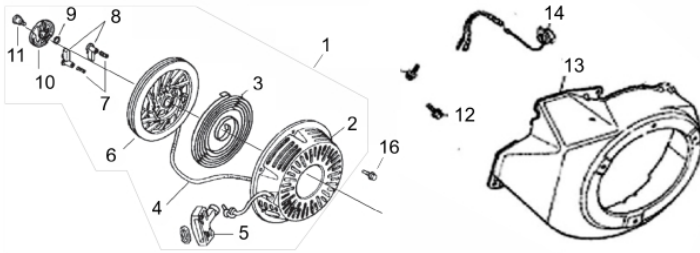

Conjunto Carenagem

Ref.	Cód	Descrição	Qtd Prod
1	487	RETRATIL COMPLETO/G	1
2	488	CARCACA RETRATIL/G	1
3	489	MOLA RETRATIL/G	1
4	490	CORDA RETRATIL/G	1
5	491	PUNHO ARRANQUE/G	1
6	492	CARRETEL RETRATIL/G	1
7	493	MOLA CACHORRETE/G	2
8	494	CACHORRETE/G	2
9	495	MOLA TORQUE/G	1
10	496	GUIA CACHORRETE/G	1
11	497	PARAF M5X20MM- ZN AM	1
13	351	CARENAGEM PART ELETIC/G	1
14	500	CHAVE LIGA/DESLIGA.1/G	1
16	503	PARAF M6X1X10MM- ZN BR	3