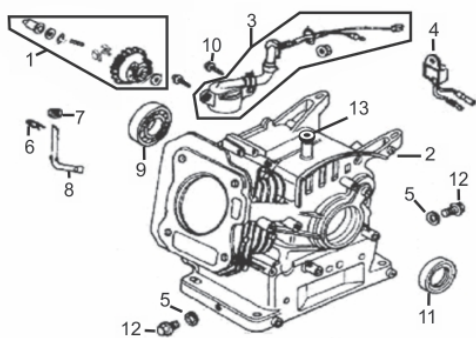

MOTOG.BFG 2500 P.M.

60632

Anéis-Pistão-Biela

Ref.	Cód	Descrição	Qtd Prod
1	459	ANEL TRAVA PISTAO 6.5/8.0	2
2	460	PISTAO STD/G 6.5	1
3	461	PINO DO PISTAO/G	1
4	462	PARAF M7X1.0X32MM- ZN PR	2
5	463	BIELA COMPL G6.5	1
6	464	JOGO DE ANEIS G5.5 E G6.5	1

Bloco Cilindro

Ref.	Cód	Descrição	Qtd Prod
1	434	CONJ RAR G6.5	1
2	435	CARCACA-CILINDRO/G	1
3	436	INTERRUPTOR NIVEL OLEO/G	1
4	437	RELE INTERRUPT.NIVEL OLEO	1
5	614	ARRUELA VEDACAO DRENO/G	2
6	481	GRAMPO BRACO RAR/G	1
8	482	BRACO RAR G6.5	1
9	449	ROL ESF 6205 VIRABREQUI/G	1
10	483	PARAF M6X1X16MM- ZN PR	2
11	446	RETENTOR 25X41.25X6MM	1
12	484	PARAF M10X1.25X15MM-ZN BR	2
13	1787	RETENTOR 6X11X4MM	1

MOTOG.BFG 2500 P.M.
60632

BUFFALO[®]

Ref.	Cód	Descrição	Qtd Prod
29	478	TUCHO VALVULA/G	2
30	479	RETENTOR DE VALVULA/G	1
31	548	MANGUEIRA RESPIRO/G	1
*	2607	CONJ CABECOTE COMPLETO	1

Carburador

Ref.	Cód	Descrição	Qtd Prod
1	509	ANEL PARAFUSO CUBA	1
2	510	PARAF M8X1X10MM- ZN AM	1
3	511	ANEL VEDACAO DRENO	1
4	512	ANEL VEDACAO CUBA CARB/G	1
5	513	CUBA DO CARBURADOR/G	1
6	514	BOIA CARBURADOR G6.5	1
8	516	GICLEUR/G	1
9	517	GICLEUR PRINCIPAL/G	1
10	518	PARAF ACELERACAO 10MM	1
11	519	COLETOR ADMISSAO/G	1
12	520	JUNTA COLETOR/G	1
13	521	JUNTA CARBURADOR	1
14	522	PARAF MISTURA-MOLA/G	1
15	2870	EIXO BORB.AFOGADOR/G	1
16	564	CARBURADOR COMPL/G	1
17	525	JUNTA ESPACADORA/G	1
18	526	AGULHA BOIA CARBURADOR/G	1
19	527	GICLEUR DA BAIXA/G	1
20	528	ANEL O-RING GICLEUR BAIXA	1
21	569	ALAVANCA DO AFOGADOR/G	1
22	530	PARAF M6X1X8MM- ZN AM	1
23	806	ANEL VEDACAO TORNEIRA/G	1
24	2668	MOLA BOIA CARBURADOR/G	1
90	2070	EIXO ACELER.C/BORB.CARB/G	1
91	2869	BORBOLETA AFOGADOR/G	1
92	3292	PARAF BORBOLETA ACEL./G	1
93	3290	BORBOLETA ACELERAD./G	1
94	2541	COPO FILTRO DECANTACAO/G	1