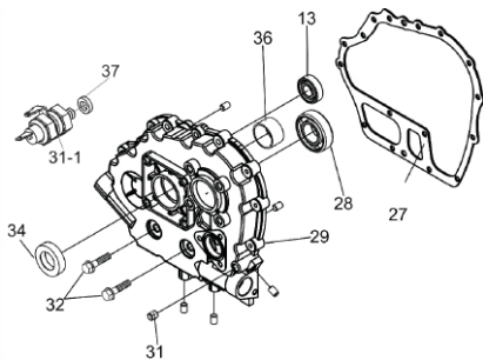

Tampa do Bloco

Ref.	Cód	Descrição	Qtd Prod
13	7864	ROL DE ESFERAS 308/D	1
27	7867	JUNTA TAMPA CARCACA/D	1
29	7697	TAMPA DA CARCACA	1
31	279	BUJAO G 1/8 TAMPA/D	1
31-1	1185	SENSOR OLEO/D	1
32	280	PARAF M8X1.25X38MM- ZN AM	16
34	48	RETENTOR 35x50x10/D	1
35	1478	TAMPAO TAMPA CARCACA/D	1
36	7872	BRONZINA MANCAL/D	1
37	1479	ARRUELA DE BORRACHA/D	1