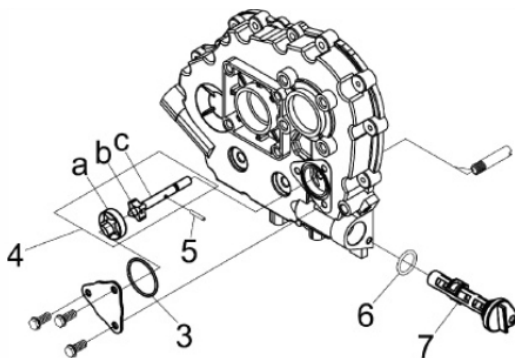

Sistema de Lubrificação

Ref.	Cód	Descrição	Qtd Prod
4	7873	BOMBA OLEO LUBRIFICANTE/D	1
6	6558	ANEL O-RING 25X2.4	1
	6560	TAMPA DA BOMBA DE OLEO	1
	6562	ELEMENTO FILTRO DE OLEO	1
	6563	GUIA DE OLEO	1
	6566	PINO TRAVA	1