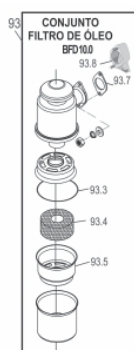

Conjunto Filtro a Óleo

Ref.	Cód	Descrição	Qtd Prod
93	911	CONJ FILTRO AR A OLEO	1