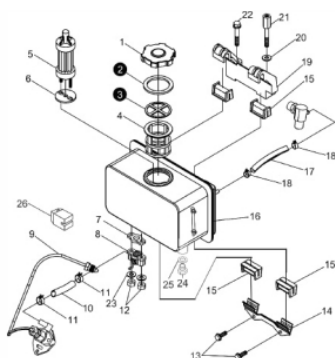

Tanque Combustível