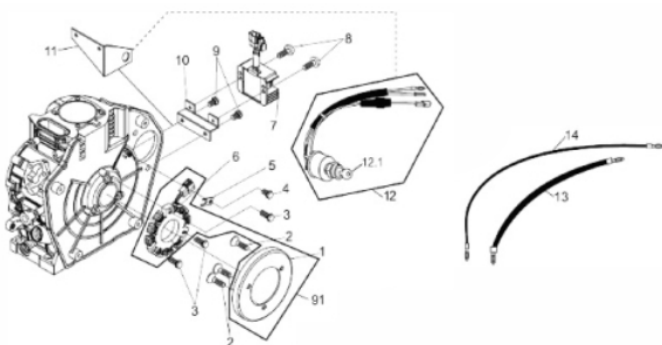

### Componentes Partida Elétrica Motor

Ref.	Cód	Descrição	Qtd Prod
2	407	PARAF VOLANTE M6X10-ZN AM	3
3	408	PARAF M6X1X20MM- ZN AM	3
4	409	PARAF M6X1X12MM- ZN AM	1
5	410	CHAPA TRAVA FIO P.E./D	1
7	7925	REGULADOR DE TENSAO/D	1
8	412	PARAF M6X1X12MM- ZN AM	2
9	413	PARAF M6X1X14MM- ZN AM	2
10	414	CHAPA FIXACAO	1
11	943	SUP. CHAVE IGNICAO/D	1
12	553	CONJ CHAVE/CHICOTE	1
12.a	8082	CHAVE DE PARTIDA/D	1
13	939	CABO NEGATIVO 740MM/D	1
14	940	CABO POSITIVO 370MM/D	1
91	7928	ALTERNADOR DO VOLANTE/D	1