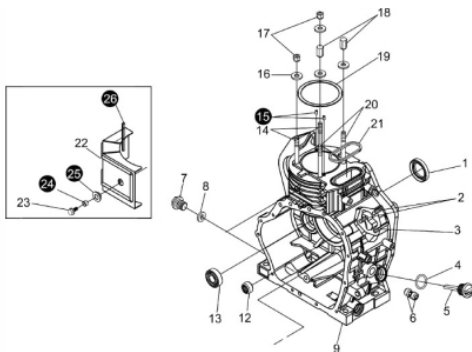

# MOTOR BFDE 10.0cv Partida Elétrica - 71003

Capacidade do Tanque (L)	5,5
Cilindrada (cm³)	418
Consumo Médio (L/h)	2,1
Curso do Pistão (mm)	72
Diâmetro do Cilindro (mm)	86
Dimensões CxLxA (mm)	417x470x494
Ruído a 7m Distância (dB (A))	79
Peso (kg)	53
Potência 3000 rpm (cv)	8,8
Potência 3600 rpm (cv)	10,0
Reservatório do Câster (L)	1,65
Sistema de Partida	manual/elétrica
Taxa de Compressão	20:1
Torque Máximo (kgfm/rpm)	2,75/2.000
Diâmetro do eixo (mm)	25,4

Bloco Cilindro

Ref.	Cód	Descrição	Qtd Prod
1	1557	RETENTOR 35X50X8/RD	1
2	252	PRIS BOMBA INJETORA/D	2
3	253	PRIS.BOMBA M6X1X18mm	1
4	7861	ANEL O-RING 19X2.65MM/D	2
5	33	BUJAO NIVEL OLEO/D	2
6	254	ROL EIXO RAR/D	2
7	28	BUJAO DRENO OLEO/D	2
8	29	JUNTA BUJAO DRENO/D	2
9	7859	CARCACA-CILINDRO/D	1
10	255	CHAPA TRAVA ROL/D	1
11	258	PARAF M8X1.25X14- ZN AM	1
12	6570	ROL 7941/8	1
13	7864	ROL DE ESFERAS 308/D	2
14	261	PRIS.CILINDRO CURTO	2
16	268	ARRUELA CABECOTE D10.0	4
17	16	PORCA CABEC CURTA/D	2
18	14	PORCA CABEC LONGA/D	2
19	19	JUNTA CABECOTE/D	1
20	264	PRIS.CILINDRO LONGO	2
21	22	ANEL O-RING RETANG D10.0	1
22	271	CHAPA DEFLETORA D10.0	1
23	273	PARAF M6X1X16MM- ZN AM	1