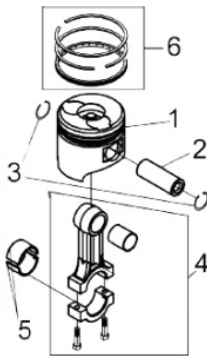

Anéis-Pistão-Biela

Ref.	Cód	Descrição	Qtd Prod
1	6585	PISTAO - BFDE 10.0 PLUS	1
2	6588	PINO DO PISTAO	1
3	6581	ANEL TRAVA PISTAO D.21MM	2
4	6591	CONJUNTO BIELA	1
5	6594	BRONZINA BIELA	1
6	6579	JOGO DE ANEIS STD	1
7	5877	PARAF DA BIELA/D	2