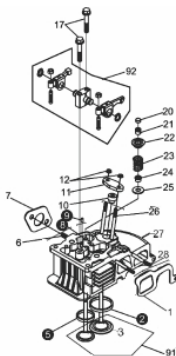

# MOTOR BFDE 10.0cv Partida Elétrica - 71003

Capacidade do Tanque (L)	5,5
Cilindrada (cm³)	418
Consumo Médio (L/h)	2,1
Curso do Pistão (mm)	72
Diâmetro do Cilindro (mm)	86
Dimensões CxLxA (mm)	417x470x494
Ruído a 7m Distância (dB (A))	79
Peso (kg)	53
Potência 3000 rpm (cv)	8,8
Potência 3600 rpm (cv)	10,0
Reservatório do Câster (L)	1,65
Sistema de Partida	manual/elétrica
Taxa de Compressão	20:1
Torque Máximo (kgfm/rpm)	2,75/2.000
Diâmetro do eixo (mm)	25,4

Bloco Cilindro

Ref.	Cód	Descrição	Qtd Prod
1	1557	RETENTOR 35X50X8/RD	1
2	252	PRIS BOMBA INJETORA/D	2
3	253	PRIS.BOMBA M6X1X18mm	1
4	7861	ANEL O-RING 19X2.65MM/D	2
5	33	BUJAO NIVEL OLEO/D	2
6	254	ROL EIXO RAR/D	2
7	28	BUJAO DRENO OLEO/D	2
8	29	JUNTA BUJAO DRENO/D	2
9	7859	CARCACA-CILINDRO/D	1
10	255	CHAPA TRAVA ROL/D	1
11	258	PARAF M8X1.25X14- ZN AM	1
12	6570	ROL 7941/8	1
13	7864	ROL DE ESFERAS 308/D	2
14	261	PRIS.CILINDRO CURTO	2
16	268	ARRUELA CABECOTE D10.0	4
17	16	PORCA CABEC CURTA/D	2
18	14	PORCA CABEC LONGA/D	2
19	19	JUNTA CABECOTE/D	1
20	264	PRIS.CILINDRO LONGO	2
21	22	ANEL O-RING RETANG D10.0	1
22	271	CHAPA DEFLETORA D10.0	1
23	273	PARAF M6X1X16MM- ZN AM	1

Cabeçote

Ref.	Cód	Descrição	Qtd Prod
1	238	JUNTA COLETOR ADMISSAO/D	1
6	5271	PRIS M8X20MM	2
7	240	JUNTA ESCAPE/D	1
10	295	CALCO AJUSTE BICO INJETOR	1
11	296	CHAPA TRAVA BICO INJET/D	1
12	357	PORCA M6X1- SX ZN AM	2
17	62	PARAF M8X1.25X50MM- ZN AM	2
20	65	PASTILHA AJUSTE VALVULA/D	2
21	68	TRAVA PRATO VALVULA/D	4
22	71	PRATO MOLA VALVULA/D	2
23	74	MOLA DA VALVULA/D	2
24	77	RETENTOR GUIA VALVULA/D	2
25	80	ASSENTO MOLA VALVULA/D	2
26	91	PRIS BICO INJETOR/D	2
27	7885	CABECOTE/D	1
28	308	PRIS FILTRO DE AR/D	2
	7876	VALVULA ADMISSAO/D	1