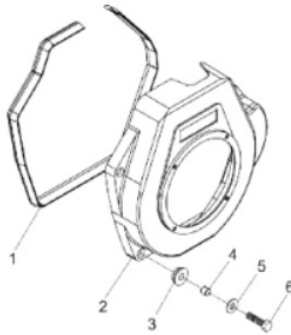

Ref.	Cód	Descrição	Qtd Prod
30	1560	ARRUELA CALCO BICO INJ/D	1
	7880	VALVULA ESCAPE/D	1
92	7892	CONJUNTO BALANCIM/D	1

Carenagem