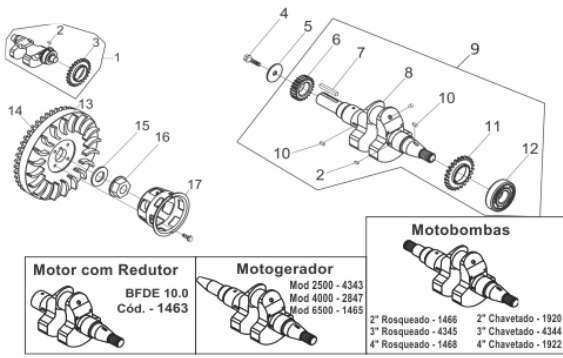

Volante - Virabrequim

Ref.	Cód	Descrição	Qtd	Prod
15	6597	EIXO BALANCIADOR	1	
2	313	CHAVETA EIXO BALANC/D	2	
3	128	ENGR EIXO BALANCEADOR/D	1	
	6600	ENGR EIXO BALANCIADOR	1	
4	6601	PARAF SX.PONTA DE EIXO	1	
5	317	ARRUELA LISA EIXO VIRAB/D	1	
6	133	ENGR MOTRIZ COMANDO	1	
7	7899	CHAVETA 5X63/D	1	
8	6607	EIXO VIRABREQUIM	1	
10	321	CHAVETA 5X14/D	2	
11	139	ENGR MOTRIZ EIXO BALANC/D	1	
13	6613	VOLANTE	1	
14	6620	COROA DE PARTIDA	1	
15	6615	ARRUELA DO VOLANTE	1	
16	6617	PORCA DO VOLANTE	1	
17	8859	CUBO PARTIDA/D	1