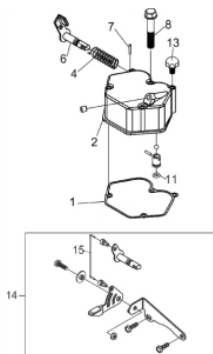

Tampa do Cabeçote