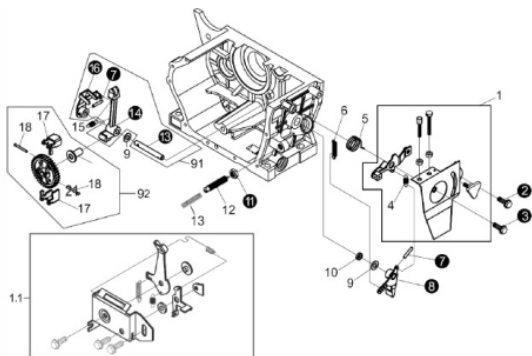

Conjunto Aceleração RAR

Ref.	Cód	Descrição	Qtd Prod
1	401	CONJ ACELERACAO/D	1
4	382	MOLA CURTA RAR/D	1
5	383	MOLA RETORNO	1
6	385	MOLA LONGA RAR/D	1
9	6569	ARRUELA EIXO RAR	1
	6573	ARRUELA ESPACADORA RAR	1
10	389	RETENTOR 8X14X3MM	1
12	6574	CONTROLADOR DE ROTACAO	1
13	6576	MOLA CONTROLE ROTACAO	1
15	395	MOLA ACIONAMENTO RAR/D	1
17	6567	CONTRAPESO RAR	2
18	6566	PINO TRAVA	2
20	6565	ENGRENAGEM RAR	1
21	6568	TUCHO RAR	1
91	394	CONJ ACIONAMENTO RAR/D	1