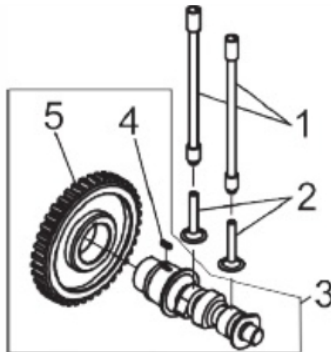

Comando de Válvula