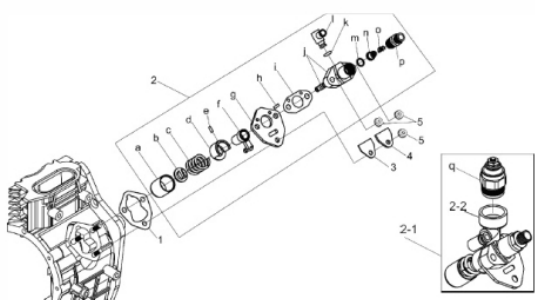

### Componentes Partida Elétrica Motor

Ref.	Cód	Descrição	Qtd Prod
2	407	PARAF VOLANTE M6X10-ZN AM	3
3	408	PARAF M6X1X20MM- ZN AM	3
4	409	PARAF M6X1X12MM- ZN AM	1
5	410	CHAPA TRAVA FIO P.E./D	1
7	7925	REGULADOR DE TENSAO/D	1
8	412	PARAF M6X1X12MM- ZN AM	2
9	413	PARAF M6X1X14MM- ZN AM	2
10	414	CHAPA FIXACAO	1
11	943	SUP. CHAVE IGNICAO/D	1
12	553	CONJ CHAVE/CHICOTE	1
12.a	8082	CHAVE DE PARTIDA/D	1
13	939	CABO NEGATIVO 740MM/D	1
14	940	CABO POSITIVO 370MM/D	1
91	7928	ALTERNADOR DO VOLANTE/D	1

Conjunto Aceleração RAR

Ref.	Cód	Descrição	Qtd Prod
1	401	CONJ ACELERACAO/D	1
4	382	MOLA CURTA RAR/D	1
5	383	MOLA RETORNO	1
6	385	MOLA LONGA RAR/D	1
9	6569	ARRUELA EIXO RAR	1
	6573	ARRUELA ESPACADORA RAR	1
10	389	RETENTOR 8X14X3MM	1
12	6574	CONTROLADOR DE ROTACAO	1
13	6576	MOLA CONTROLE ROTACAO	1
15	395	MOLA ACIONAMENTO RAR/D	1
17	6567	CONTRAPESO RAR	2
18	6566	PINO TRAVA	2
20	6565	ENGRENAGEM RAR	1
21	6568	TUCHO RAR	1
91	394	CONJ ACIONAMENTO RAR/D	1

Conjunto Bico Injetor

Ref.	Cód	Descrição	Qtd Prod
1	160	BICO INJETOR/D	1
G	799	KIT INJETOR	1

Conjunto Bomba Injetora

Ref.	Cód	Descrição	Qtd Prod
1.1	2141	JUNTA BOMBA INJ. 0.10MM/D	2
1.2	2835	JUNTA BOMBA INJ. 0.20MM/D	2
1.3	2836	JUNTA BOMBA INJ. 0.30MM/D	2
1.4	31	JUNTA BOMBA INJ. 0.50MM/D	2
2	179	BOMBA INJETORA D10.0	1
a	7920	BOMBA INJ.-C/SOLENOIDE/D	1
	6623	TUCHO BOMBA INJETORA	1
3	34	JUNTA CHAPA SELO/D	1
4	35	CHAPA SELO/D	1
5	357	PORCA M6X1- SX ZN AM	3