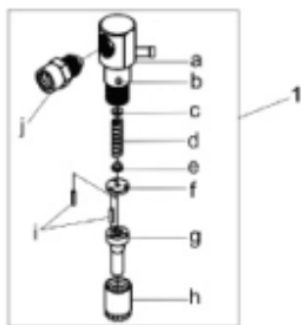

Conjunto Bico Injetor