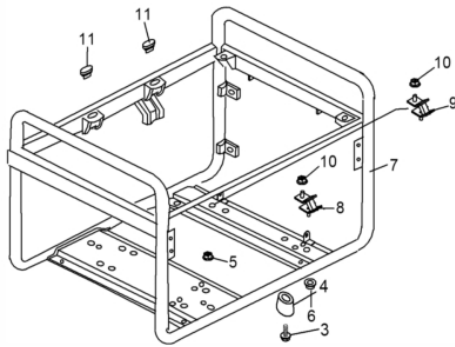

Quadro

Ref.	Cód	Descrição	Qtd Prod
3	406	PARAF M6X1X12MM- ZN BR	4
4	288	COXIM QUADRO BOMB 2P/3P/G	4
5	543	PORCA M6X1- SX FL ZN BR	4
6	96	PORCA M8X1.25- SX FL	6
7	1330	QUADRO GERADOR 6500/G	1
8	1280	COXIM QUADRO GERAD 1/G	3
9	1281	COXIM QUADRO GERAD 2/G	3
10	1331	PORCA M10X1.25 SX FL	6
11	1332	COXIM APOIO TANQUE GERA/G	2

Sistema Aceleração

Ref.	Cód	Descrição	Qtd Prod
1.2	1256	CONJ ACELERACAO COMPL/G	1
2	543	PORCA M6X1- SX FL ZN BR	1
3	771	HASTE LIGACAO/G	1
4	693	MOLA RETORNO ALAV CARB/G	1
5	772	MOLA RETORNO LONGA/G	1
6	773	ALAVANCA DO RAR/G	1
7	575	PARAF M6X1X22MM- ZN AM	1
8	584	PARAF M6X1X12MM- ZN BR	1

Tampa Bloco

Ref.	Cód	Descrição	Qtd Prod
1.3	1214	TAMPA CARCACA GERADOR/G	1
2	1302	JUNTA TAMPA CARCACA/G	1
3	39	ROL ESF 6207/ G/D	1
4	1097	ROL ESF. 6202/G/D	1
5	724	CONJ RAR G13.0H/15.0V	1
6	623	PINO 8X12 GUIA TAMPA	2
7	606	RETENTOR 35X52X7MM	1
8	729	PARAF M8X1.25X38MM- ZN BR	7
9	626	TAMPA OL-ANEL/G	1
10	627	BUJAO NIVEL OL-ANEL/G	1
11	783	BUJAO NIVEL OL-ANEL GER	1
12	1226	TAMPA PROTECAO	1
13	1303	PARAF.M5X0.8X12MM- ZN BR	3
14	1304	BORRACHA VEDACAO/G	1
90	725	CONTRA PESO RAR/G	1

Tanque Combustível Motog. BFG 6.500

Ref.	Cód	Descrição	Qtd Prod
1	784	VISOR COMBUST.GERADOR/G	1
2	1316	PARAF M5X0.8X8MM- ZN BR	2
3	546	TAMPA TANQUE GERAD/MB4"	1
4	782	PENEIRA TANQUE/G	1
6	1333	BUCHA CENTRALIZ COXIM/G	4
7	1317	AMORTECEDOR TANQUE	4
8	1274	CONJ TANQUE COMPL/GER	1
9	366	TORNEIRA COMBUST GERAD/G	1
10	562	ANEL ELASTICO MANG TANQ/G	1
11	1318	MANGUEIRA COMBUSTIVEL/G	1
12	1275	COXIM TANQUE GERADOR/G	1