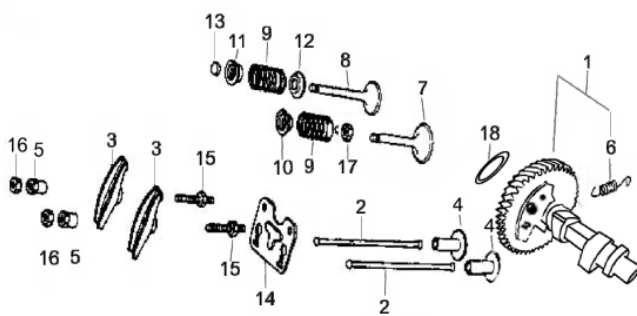

Comando de Válvula

Ref.	Cód	Descrição	Qtd Prod
1	1310	ARVORE COMANDO G15.0	1
2	637	VARETA VALVULA/G	2
3	638	BALANCIM G8.0/13.0/15.0	2
4	639	TUCHO VALVULA/G	2
5	468	PORCA BALANCIM/G	2
6	738	MOLA DO DESCOMPRESSOR/G	1
7	2678	VALVULA ADMISSAO/G	1
8	740	VALVULA ESCAPE/G	1
9	643	MOLA DA VALVULA/G	2
10	644	PRATO MOLA ADMISSAO/G	1
11	645	PRATO MOLA ESCAPE/G	1
12	646	ASSENTO DA MOLA	1
13	647	PASTILHA DA VALVULA/G	1
14	648	PLACA GUIA DAS VARETAS/G	1
15	649	PARAF REGULAGEM	2
16	469	CONTRA PORCA BALANCIM/G	2
17	650	RETENTOR DE VALVULA/G	1
18	640	ARRUELA ENCOSTO	1