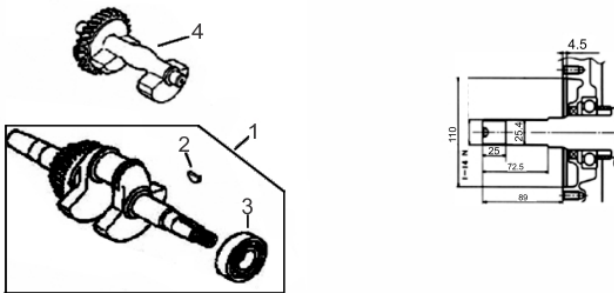

Eixo Virabrequim

Ref.	Cód	Descrição	Qtd Prod
1	1227	EIXO VIRABREQ GERADOR/G	1
2	457	CHAVETA VOLANTE/G	1
3	39	ROL ESF 6207/ G/D	1
4	731	EIXO BALANCIADOR/G	1

Escape Motogerador BFGE 6.500