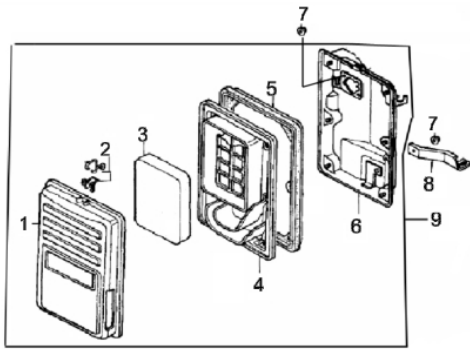

Filtro de ar Motogerador

Ref.	Cód	Descrição	Qtd Prod
1	1257	CAPA DO FILTRO DE AR/G	1
2	1258	CLIP DA TAMPA DO FILTRO/G	2
3	1259	ELEM FILTRANTE GERADOR/	1
4	1260	BASE DO FILTRO DE AR/G	1
5	1261	ANEL VEDACAO FILTRO AR/G	1
6	1262	SUP. APOIO FILTRO AR/G	1
7	543	PORCA M6X1- SX FL ZN BR	3
8	1263	SUP. FIX. FILTRO/G	1
9	1264	CONJ FILTRO DE AR/G	1

Gerador