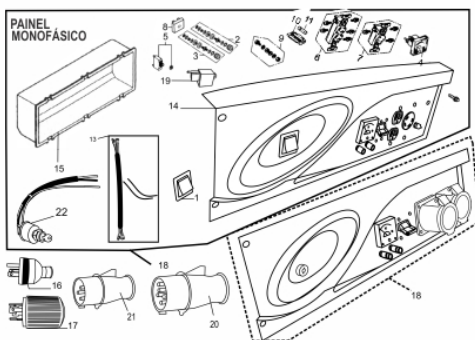

Painel

Ref.	Cód	Descrição	Qtd Prod
1	930	INTERRUPTOR PARTIDA/G	1
2	498	TERMINAL NEGAT CAR. BAT/G	1
3	501	TERMINAL POSIT CAR. BAT/G	1
4	931	VOLTIMETRO/G	1
5	1338	DISJUNTOR 6500/G 26A	1
6	933	TOMADA DUPLA 3 PINOS(20A)	1
7	934	TOMADA 4 PINO/G	1
8	937	PONTE RETIFICADORA/G	1
10	541	SUP. DO FUSIVEL/G	1
11	549	FUSIVEL	1
13	1339	CHICOTE PAINEL/INTERRUPT	1
14	1340	CAPA DO PAINEL CONTROLE	1
15	1341	SUP. DO PAINEL/G	1
16	935	PLUG 3 PINOS 30A	1
17	936	PLUG 4 PINOS /G/D	1
18	1342	PAINEL COMPLETO	1
19	1929	PONTE RETIFIC SOLENOIDE/G	1