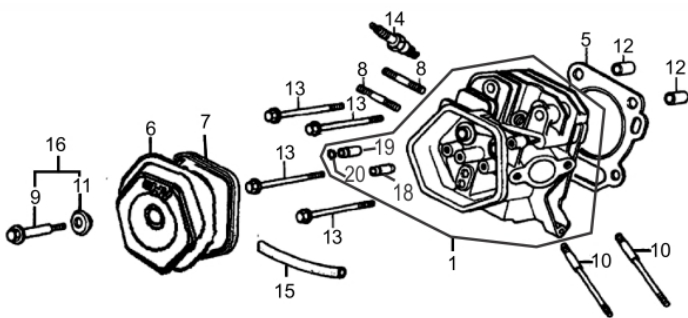

MOTOGERADOR BFG 6500 Monof. - M. 61336

Disjuntor (A)	26
Potência Máxima (kW)	5,5
Potência Nominal Regime Contínuo (kW)	5,0
Tensão Saída Monofásica (V) Tomada	115
Tensão Saída Monofásica (V) Tomada Maior	115/230
Tensão Saída Trifásica (V)	-
Controle Tensão	AVR/ Escova
Fases	Monofásico
Capacidade do Tanque (L)	25
Autonomia 50% Carga (Horas)	9
Peso (kg)	82
Dimensões CxLxA (mm)	715x480x620
Ruído a 7m Distância (dB (A))	76
Motor (cv)	15,0
Partida	manual

Anéis-Pistão-Biela

Ref.	Cód	Descrição	Qtd Prod
1	810	ANEL TRAVA PISTAO G13.0	2
2	1306	PISTAO (P/ANEIS 2 MM)	1
3	1307	PINO PISTAO GERADOR/G	1
4	633	PARAF M8X1.25X38MM- ZN PR	2
5	1308	BIELA COMPL G15.0	1
6	1309	JOGO ANEIS PISTAO (2MM)	1

Bloco Cilindro

Ref.	Cód	Descrição	Qtd Prod
1	1299	CARCACA-CILINDRO/G	1
2	602	INTERRUPTOR NIVEL OLEO/G	1
3	720	BRACO RAR G13.0	1
4	609	PARAF M12X1.5X15MM- ZN BR	2
5	605	ARRUELA BRACO RAR/G	1
6	606	RETENTOR 35X52X7MM	1
7	483	PARAF M6X1X16MM- ZN PR	2
10	608	JUNTA DRENO OLEO/G	2
11	604	GRAMPO BRACO RAR/G	1
12	437	RELE INTERRUPT.NIVEL OLEO	1
13	503	PARAF M6X1X10MM- ZN BR	1
14	607	RETENTOR 8X14X4MM	1
15	39	ROL ESF 6207/ G/D	1
16	747	ANEL VEDACAO FIO BOBINA/G	1
17	1298	GRAMPO DE FIXACAO FIOS/G	1

Cabeçote

Ref.	Cód	Descrição	Qtd Prod
1	1290	CABECOTE G15.0	1
5	1292	JUNTA CABECOTE/G	1
6	590	TAMPA CABECOTE/G	1
7	591	VEDACAO TAMPA	1
8	1293	PRIS ESCAPE MOTOGER/G	2
9	593	PARAF M8X1X65MM- ZN BR	1
10	1294	PRIS DA ADMISSAO/G	2
11	595	ARRUELA TAMPA CABECOTE/G	1
12	596	PINO 12X20 GUIA CABECOTE	2
13	1295	PARAF M10X1.25X87MM-ZN BR	4
14	430	VELA IGNICAO/G	1
15	1291	MANGUEIRA RESPIRO	1
	1296	ANEL BORRACHA/G	1
16	599	PARAF TAMPA CABECOTE	1
18	702	GUIA VALVULA ADMISSAO/G	1
19	703	GUIA VALVULA ESCAPE/G	1
20	2657	ANEL TRAVA GUIA VALVULA/G	2