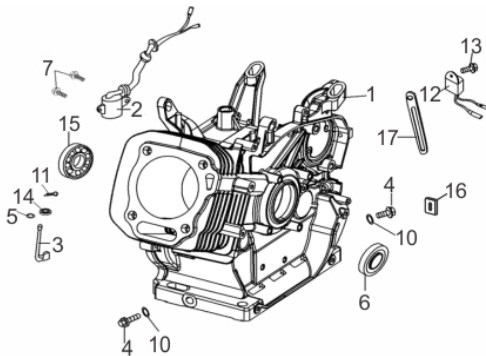

MOTOGERADOR BFG 6500 Monof. - M. 61336

Disjuntor (A)	26
Potência Máxima (kW)	5,5
Potência Nominal Regime Contínuo (kW)	5,0
Tensão Saída Monofásica (V) Tomada	115
Tensão Saída Monofásica (V) Tomada Maior	115/230
Tensão Saída Trifásica (V)	-
Controle Tensão	AVR/ Escova
Fases	Monofásico
Capacidade do Tanque (L)	25
Autonomia 50% Carga (Horas)	9
Peso (kg)	82
Dimensões CxLxA (mm)	715x480x620
Ruído a 7m Distância (dB (A))	76
Motor (cv)	15,0
Partida	manual

Bloco Cilindro

Ref.	Cód	Descrição	Qtd Prod
1	1299	CARCACA-CILINDRO/G	1
2	602	INTERRUPTOR NIVEL OLEO/G	1
3	720	BRACO RAR G13.0	1
4	609	PARAF M12X1.5X15MM- ZN BR	2
5	605	ARRUELA BRACO RAR/G	1
6	606	RETENTOR 35X52X7MM	1
7	483	PARAF M6X1X16MM- ZN PR	2
10	608	JUNTA DRENO OLEO/G	2
11	604	GRAMPO BRACO RAR/G	1
12	437	RELE INTERRUPT.NIVEL OLEO	1
13	503	PARAF M6X1X10MM- ZN BR	1
14	607	RETENTOR 8X14X4MM	1
15	39	ROL ESF 6207/ G/D	1
16	747	ANEL VEDACAO FIO BOBINA/G	1
17	1298	GRAMPO DE FIXACAO FIOS/G	1

Cabeçote

Ref.	Cód	Descrição	Qtd Prod
1	1290	CABECOTE G15.0	1
5	1292	JUNTA CABECOTE/G	1
6	590	TAMPA CABECOTE/G	1
7	591	VEDACAO TAMPA	1
8	1293	PRIS ESCAPE MOTOGER/G	2
9	593	PARAF M8X1X65MM- ZN BR	1
10	1294	PRIS DA ADMISSAO/G	2
11	595	ARRUELA TAMPA CABECOTE/G	1
12	596	PINO 12X20 GUIA CABECOTE	2
13	1295	PARAF M10X1.25X87MM-ZN BR	4
14	430	VELA IGNICAO/G	1
15	1291	MANGUEIRA RESPIRO	1
	1296	ANEL BORRACHA/G	1
16	599	PARAF TAMPA CABECOTE	1
18	702	GUIA VALVULA ADMISSAO/G	1
19	703	GUIA VALVULA ESCAPE/G	1
20	2657	ANEL TRAVA GUIA VALVULA/G	2