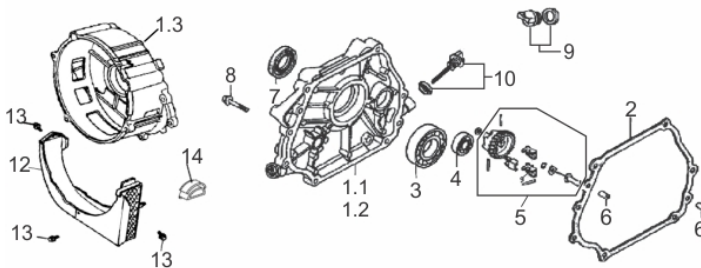

Ref.	Cód	Descrição	Qtd Prod
1.3	1214	TAMPA CARCACA GERADOR/G	1
2	1302	JUNTA TAMPA CARCACA/G	1
3	39	ROL ESF 6207/ G/D	1
4	1097	ROL ESF. 6202/G/D	1
5	724	CONJ RAR G13.0H/15.0V	1
6	623	PINO 8X12 GUIA TAMPA	2
7	606	RETENTOR 35X52X7MM	1
8	729	PARAF M8X1.25X38MM- ZN BR	7
9	626	TAMPA OL-ANEL/G	1
10	627	BUJAO NIVEL OL-ANEL/G	1
11	783	BUJAO NIVEL OL-ANEL GER	1
12	1226	TAMPA PROTECAO	1
13	1303	PARAF.M5X0.8X12MM- ZN BR	3
14	1304	BORRACHA VEDACAO/G	1
90	725	CONTRA PESO RAR/G	1