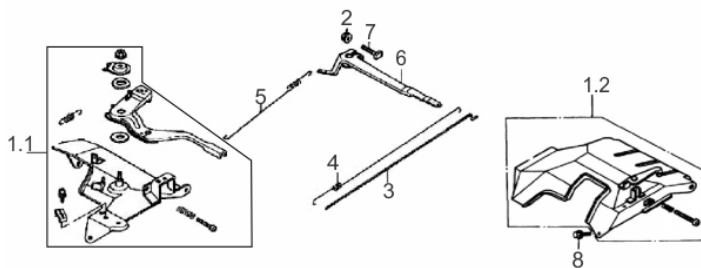

Sistema Aceleração

Ref.	Cód	Descrição	Qtd Prod
1.2	1256	CONJ ACELERACAO COMPL/G	1
2	543	PORCA M6X1- SX FL ZN BR	1
3	771	HASTE LIGACAO/G	1
4	693	MOLA RETORNO ALAV CARB/G	1
5	772	MOLA RETORNO LONGA/G	1
6	773	ALAVANCA DO RAR/G	1
7	575	PARAF M6X1X22MM- ZN AM	1
8	584	PARAF M6X1X12MM- ZN BR	1

Tampa Bloco