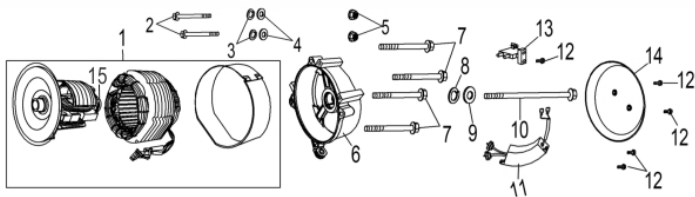

Ref.	Cód	Descrição	Qtd Prod
1	1276	ESTATOR/ROTOR GERADOR/G	1
2	1319	PARAF M5X0.8X229MM-ZN PR	2
3	1320	ARRUELA DE PRESSAO M5	2
4	1321	ARRUELA LISA M5 - ZN BR	2
5	1322	PORCA M5- SX ZN PR	2
6	1323	FLANGE GERADOR FRONTAL/G	1
7	1324	PARAF M6X1X196MM-ZN BR	4
8	1325	ARRUELA DE PRESSAO M10	1
9	1326	ARRUELA LISA M10 - ZN BR	1
10	1327	PARAF M10X1.25X280- ZN BR	1
11	1277	AVR GERADOR/G	1
12	1328	PARAF M5X0.8X14MM- ZN BR	5
13	1278	PORTA ESCOVA GERAD/G	1
14	1329	TAMPA GERADOR FRONTAL/G	1
15	1163	ROL ESF 6204/D	1