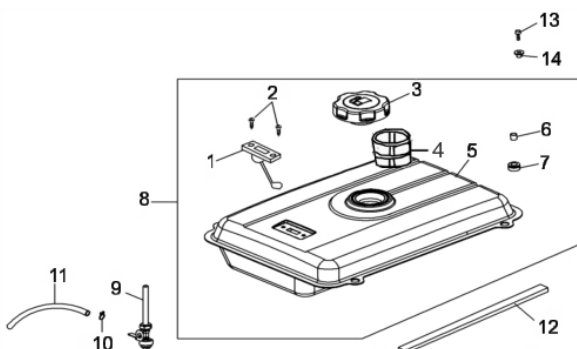

Tanque Combustível Motog. BFG 6.500

Ref.	Cód	Descrição	Qtd Prod
1	784	VISOR COMBUST.GERADOR/G	1
2	1316	PARAF M5X0.8X8MM- ZN BR	2
3	546	TAMPA TANQUE GERAD/MB4"	1
4	782	PENEIRA TANQUE/G	1
6	1333	BUCHA CENTRALIZ COXIM/G	4
7	1317	AMORTECEDOR TANQUE	4
8	1274	CONJ TANQUE COMPL/GER	1
9	366	TORNEIRA COMBUST GERAD/G	1
10	562	ANEL ELASTICO MANG TANQ/G	1
11	1318	MANGUEIRA COMBUSTIVEL/G	1
12	1275	COXIM TANQUE GERADOR/G	1