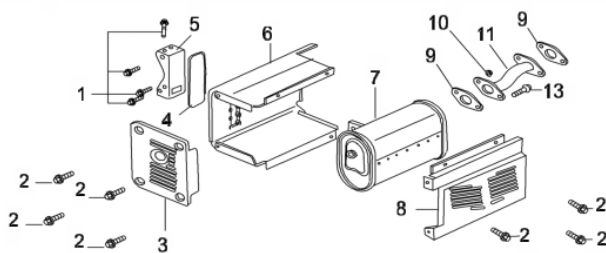

Ref.	Cód	Descrição	Qtd Prod
1	1265	PARAF M8X1.25X16MM- ZN BR	4
2	584	PARAF M6X1X12MM- ZN BR	7
3	1266	TAMPA PROTECAO ESCAPE/G	1
4	1267	ANEL PROTECAO ESCAPE/G	1
5	1268	SUP. ESCAPE GERADOR/G	1
6	1269	PROTETOR ESCAPE	1
7	1270	ESCAPE GERADOR/G	1
8	1271	PROTETOR ESCAPE	1
9	707	JUNTA ESCAPE/G	2
10	1688	PORCA M8- SX ZN BR	2
11	1272	COLETOR ESCAPE	1