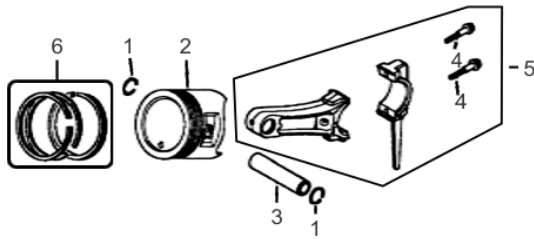

Anéis-Pistão-Biela

Ref.	Cód	Descrição	Qtd Prod
1	810	ANEL TRAVA PISTAO G13.0	2
2	1306	PISTAO (P/ANEIS 2 MM)	1
3	1307	PINO PISTAO GERADOR/G	1
4	633	PARAF M8X1.25X38MM- ZN PR	2
5	1308	BIELA COMPL G15.0	1
6	1309	JOGO ANEIS PISTAO (2MM)	1