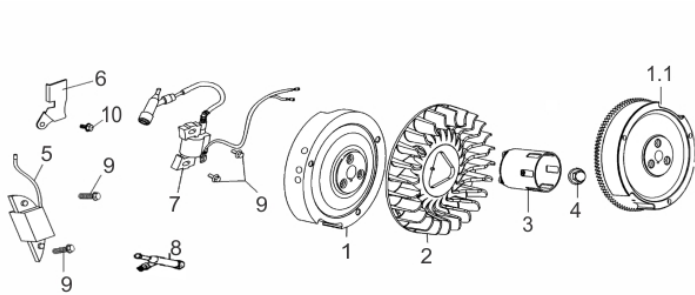

Ref.	Cód	Descrição	Qtd Prod
13	560	PARAF M6X1X28MM- ZN BR	4
14	788	GUIA DO PARAFUSO	4

Volante - Bobina

Ref.	Cód	Descrição	Qtd Prod
1	765	VOLANTE MAGNETICO/G	1
2	766	VENTOINHA VOLANTE/G	1
3	767	CUBO PARTIDA/G	1
4	687	PORCA M16X1.5 SX FL SER.	1
7	768	BOBINA IGNICAO G13.0	1
8	928	CACHIMBO DE VELA	1