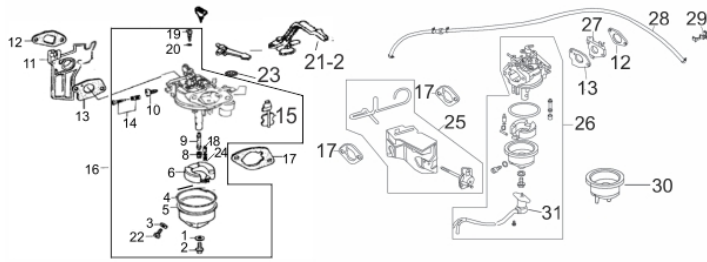

Carburador

Ref.	Cód	Descrição	Qtd Prod
3	511	ANEL VEDACAO DRENO	1
4	666	ANEL VEDACAO CUBA CARB/G	1
5	667	CUBA DO CARBURADOR/G	1
6	668	BOIA CARBURADOR G8.0	1
8	752	GICLEUR/G	1
9	753	GICLEUR PRINCIPAL/G	1
10	518	PARAF ACELERACAO 10MM	1
11	755	COLETOR ADMISSAO/G	1
12	756	JUNTA COLETOR/G	1
13	757	JUNTA CARBURADOR	1
14	522	PARAF MISTURA-MOLA/G	1
15	759	BORBOLETA C/EIXO CARBUR/G	1
16	760	CARBURADOR COMPL/G 13/15	1
17	761	JUNTA ESPACADORA/G	1
18	680	AGULHA BOIA CARBURADOR/G	1
19	681	GICLEUR DA BAIXA/G	1
20	528	ANEL O-RING GICLEUR BAIXA	1
21	529	ALAVANCA DO AFOGADOR/G	1
22	530	PARAF M6X1X8MM- ZN AM	1
23	806	ANEL VEDACAO TORNEIRA/G	1
24	2668	MOLA BOIA CARBURADOR/G	1
25	1251	CONJ AFOGADOR/G	1
26	3181	CARBURADOR COMPL./G	1
26	1252	CARBURADOR(MOD.ANTIGO)	1
27	1253	COLETOR ADMISSAO GERAD/G	1
28	1254	MANGUEIRA VALVULA TESTE/G	1
29	1255	CLIP DE FIXACAO MANGUEI/G	1
30	1527	CUBA DO CARBURADOR P.E/G	1
31	2829	SOLENOIDE DA CUBA/G	1