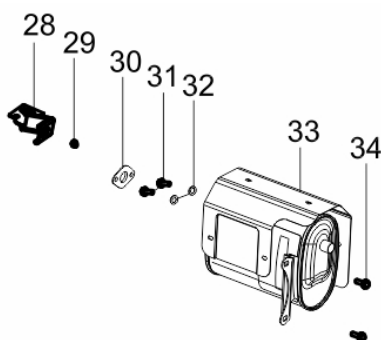

Ref.	Cód	Descrição	Qtd Prod
28	1263	SUP. FIX. FILTRO/G	1
29	543	PORCA M6X1- SX FL ZN BR	5
30	6822	JUNTA DO ESCAPE	1
31	451	PARAF M8X1.25X32MM- ZN BR	2
32	820	ARRUELA M8	2
33	7850	ESCAPE	1
34	5255	PARAF M8X1.25X16- ZN BR	4