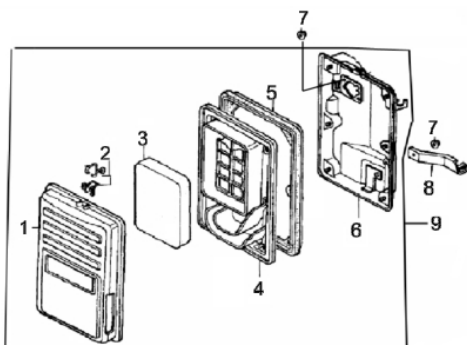

Filtro de ar Motogerador

Ref.	Cód	Descrição	Qtd Prod
1	1257	CAPA DO FILTRO DE AR/G	1
2	1258	CLIP DA TAMPA DO FILTRO/G	2
3	1259	ELEM FILTRANTE GERADOR/	1
4	1260	BASE DO FILTRO DE AR/G	1
5	1261	ANEL VEDACAO FILTRO AR/G	1
6	1262	SUP. APOIO FILTRO AR/G	1
7	543	PORCA M6X1- SX FL ZN BR	3
8	1263	SUP. FIX. FILTRO/G	1
9	1264	CONJ FILTRO DE AR/G	1