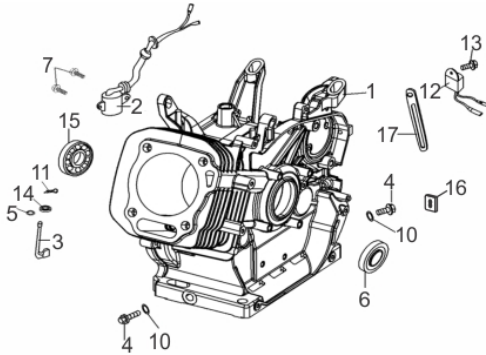

MOTOGERADOR BFG 5000 Monof. - M. 61334

Disjuntor (A)	20
Potência Máxima (kW)	5,3
Potência Nominal Regime Contínuo (kW)	4,8
Tensão Saída Monofásica (V) Tomada	115
Tensão Saída Monofásica (V) Tomada Maior	115/230
Tensão Saída Trifásica (V)	-
Controle Tensão	AVR/ Escova
Fases	Monofásico
Capacidade do Tanque (L)	25
Autonomia 50% Carga (Horas)	10
Peso (kg)	79
Dimensões CxLxA (mm)	715x480x620
Ruído a 7m Distância (dB (A))	76
Motor (cv)	13,0
Partida	Manual

Bloco Cilindro

Ref.	Cód	Descrição	Qtd Prod
1	1299	CARCACA-CILINDRO/G	1
2	602	INTERRUPTOR NIVEL OLEO/G	1
3	720	BRACO RAR G13.0	1
4	609	PARAF M12X1.5X15MM- ZN BR	2
5	605	ARRUELA BRACO RAR/G	1
6	606	RETENTOR 35X52X7MM	1
7	483	PARAF M6X1X16MM- ZN PR	2
10	608	JUNTA DRENO OLEO/G	2
11	604	GRAMPO BRACO RAR/G	1
12	437	RELE INTERRUPT.NIVEL OLEO	1
13	503	PARAF M6X1X10MM- ZN BR	1
14	607	RETENTOR 8X14X4MM	1
15	39	ROL ESF 6207/ G/D	1
16	747	ANEL VEDACAO FIO BOBINA/G	1
17	1298	GRAMPO DE FIXACAO FIOS/G	1

Cabeçote

Ref.	Cód	Descrição	Qtd Prod
1	1290	CABECOTE G15.0	1
5	1292	JUNTA CABECOTE/G	1
6	590	TAMPA CABECOTE/G	1
7	591	VEDACAO TAMPA	1
8	1293	PRIS ESCAPE MOTOGER/G	2
9	593	PARAF M8X1X65MM- ZN BR	1
10	1294	PRIS DA ADMISSAO/G	2
11	595	ARRUELA TAMPA CABECOTE/G	1
12	596	PINO 12X20 GUIA CABECOTE	2
13	1295	PARAF M10X1.25X87MM-ZN BR	4
14	430	VELA IGNICAO/G	1
15	1291	MANGUEIRA RESPIRO	1
	1296	ANEL BORRACHA/G	1
16	599	PARAF TAMPA CABECOTE	1
18	702	GUIA VALVULA ADMISSAO/G	1
19	703	GUIA VALVULA ESCAPE/G	1
20	2657	ANEL TRAVA GUIA VALVULA/G	2