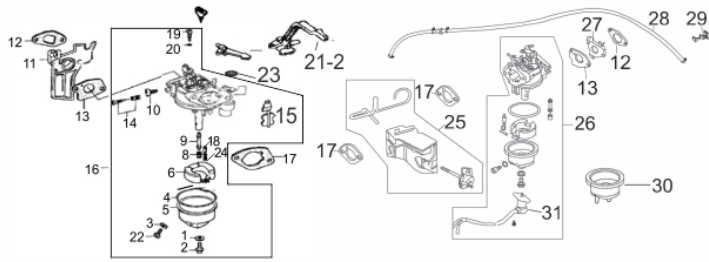

Carburador

Ref.	Cód	Descrição	Qtd Prod
3	511	ANEL VEDACAO DRENO	1
4	666	ANEL VEDACAO CUBA CARB/G	1
5	667	CUBA DO CARBURADOR/G	1
6	668	BOIA CARBURADOR G8.0	1
8	752	GICLEUR/G	1
9	753	GICLEUR PRINCIPAL/G	1
10	518	PARAF ACELERAÇÃO 10MM	1
11	755	COLETOR ADMISSAO/G	1
12	756	JUNTA COLETOR/G	1
13	757	JUNTA CARBURADOR	1
14	522	PARAF MISTURA-MOLA/G	1
15	759	BORBOLETA C/EIXO CARBUR/G	1
16	760	CARBURADOR COMPL/G 13/15	1
17	761	JUNTA ESPACADORA/G	1
18	680	AGULHA BOIA CARBURADOR/G	1
19	681	GICLEUR DA BAIXA/G	1
20	528	ANEL O-RING GICLEUR BAIXA	1
21	529	ALAVANCA DO AFOGADOR/G	1
22	530	PARAF M6X1X8MM- ZN AM	1
23	806	ANEL VEDACAO TORNEIRA/G	1
24	2668	MOLA BOIA CARBURADOR/G	1
25	1251	CONJ AFOGADOR/G	1
26	3181	CARBURADOR COMPL./G	1
26	1252	CARBURADOR(MOD.ANTIGO)	1
27	1253	COLETOR ADMISSAO GERAD/G	1
28	1254	MANGUEIRA VALVULA TESTE/G	1
29	1255	CLIP DE FIXACAO MANGUEI/G	1
30	1527	CUBA DO CARBURADOR P.E/G	1
31	2829	SOLENOIDE DA CUBA/G	1