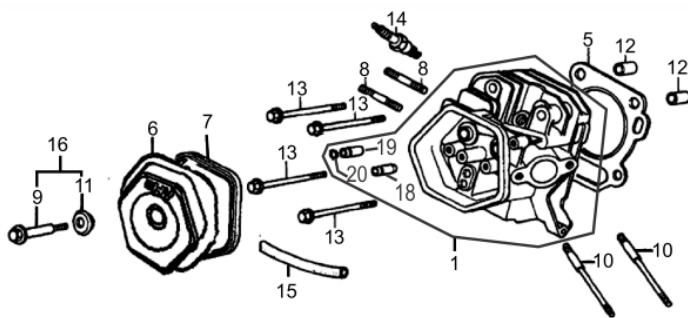

MOTOGERADOR BFG 5000 Monof. - M. 61334

Disjuntor (A)	20
Potência Máxima (kW)	5,3
Potência Nominal Regime Contínuo (kW)	4,8
Tensão Saída Monofásica (V) Tomada	115
Tensão Saída Monofásica (V) Tomada Maior	115/230
Tensão Saída Trifásica (V)	-
Controle Tensão	AVR/ Escova
Fases	Monofásico
Capacidade do Tanque (L)	25
Autonomia 50% Carga (Horas)	10
Peso (kg)	79
Dimensões CxLxA (mm)	715x480x620
Ruído a 7m Distância (dB (A))	76
Motor (cv)	13,0
Partida	Manual

Anéis-Pistão-Biela

Ref.	Cód	Descrição	Qtd Prod
1	810	ANEL TRAVA PISTAO G13.0	2
2	1306	PISTAO (P/ANEIS 2 MM)	1
3	1307	PINO PISTAO GERADOR/G	1
4	633	PARAF M8X1.25X38MM- ZN PR	2
5	1308	BIELA COMPL G15.0	1
6	1309	JOGO ANEIS PISTAO (2MM)	1

Bloco Cilindro

Ref.	Cód	Descrição	Qtd Prod
1	1299	CARCACA-CILINDRO/G	1
2	602	INTERRUPTOR NIVEL OLEO/G	1
3	720	BRACO RAR G13.0	1
4	609	PARAF M12X1.5X15MM- ZN BR	2
5	605	ARRUELA BRACO RAR/G	1
6	606	RETENTOR 35X52X7MM	1
7	483	PARAF M6X1X16MM- ZN PR	2
10	608	JUNTA DRENO OLEO/G	2
11	604	GRAMPO BRACO RAR/G	1
12	437	RELE INTERRUPT.NIVEL OLEO	1
13	503	PARAF M6X1X10MM- ZN BR	1
14	607	RETENTOR 8X14X4MM	1
15	39	ROL ESF 6207/ G/D	1
16	747	ANEL VEDACAO FIO BOBINA/G	1
17	1298	GRAMPO DE FIXACAO FIOS/G	1

Cabeçote

Ref.	Cód	Descrição	Qtd Prod
1	1290	CABECOTE G15.0	1
5	1292	JUNTA CABECOTE/G	1
6	590	TAMPA CABECOTE/G	1
7	591	VEDACAO TAMPA	1
8	1293	PRIS ESCAPE MOTOGER/G	2
9	593	PARAF M8X1X65MM- ZN BR	1
10	1294	PRIS DA ADMISSAO/G	2
11	595	ARRUELA TAMPA CABECOTE/G	1
12	596	PINO 12X20 GUIA CABECOTE	2
13	1295	PARAF M10X1.25X87MM-ZN BR	4
14	430	VELA IGNICAO/G	1
15	1291	MANGUEIRA RESPIRO	1
	1296	ANEL BORRACHA/G	1
16	599	PARAF TAMPA CABECOTE	1
18	702	GUIA VALVULA ADMISSAO/G	1
19	703	GUIA VALVULA ESCAPE/G	1
20	2657	ANEL TRAVA GUIA VALVULA/G	2