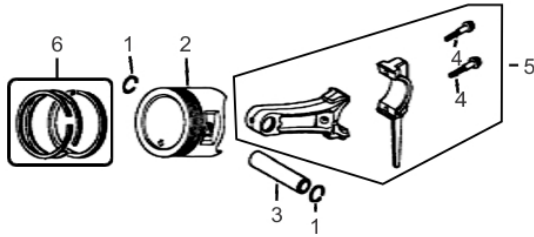

Anéis-Pistão-Biela

Ref.	Cód	Descrição	Qtd Prod
1	810	ANEL TRAVA PISTAO G13.0	2
2	1306	PISTAO (P/ANEIS 2 MM)	1
3	1307	PINO PISTAO GERADOR/G	1
4	633	PARAF M8X1.25X38MM- ZN PR	2
5	1308	BIELA COMPL G15.0	1
6	1309	JOGO ANEIS PISTAO (2MM)	1