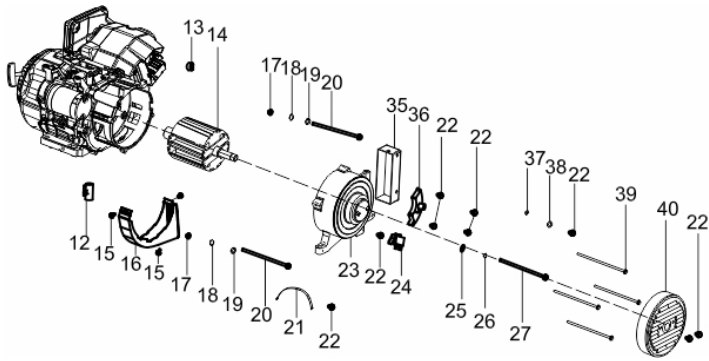

Gerador

Ref.	Cód	Descrição	Qtd Prod
12	6211	ANEL ELASTICO	1
13	6815	PLUG DO PARAFUSO	1
14	7846	ALTERNADOR COMPLETO	1
15	1112	PARAF M5X0.8X10MM- ZN BR	3
16	7847	TAMPA PROTECAO GERADOR	1
17	1322	PORCA M5- SX ZN PR	2
18	1320	ARRUELA DE PRESSAO M5	2
19	1321	ARRUELA LISA M5 - ZN BR	2
20	7848	PRIS.DO ALTERNADOR M5X178	2
21	6203	ABRACAIDEIRA	1
22	1328	PARAF M5X0.8X14MM- ZN BR	9
23	1323	FLANGE GERADOR FRONTAL/G	1
24	1278	PORTA ESCOVA GERAD/G	1
25	1326	ARRUELA LISA M10 - ZN BR	1
26	1325	ARRUELA DE PRESSAO M10	1
27	7849	PRIS.ROTOR M10X1.25X230	1
35	3177	SUP. DESCARGA/G	1
36	7851	AVR	1
37	1134	ARRUELA DE PRESSAO M6	1
38	3824	ARRUELA LISA M6 - ZN PR	1
39	7852	PRIS.GERADOR M6X140	4
40	1329	TAMPA GERADOR FRONTAL/G	1