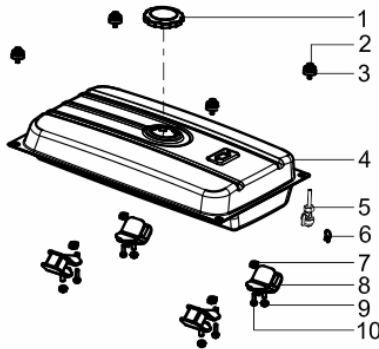

Tanque Combustível