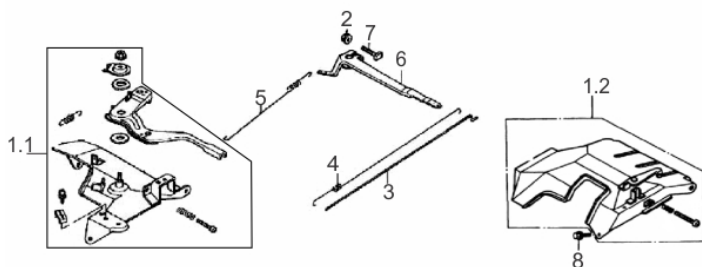

Sistema Aceleração