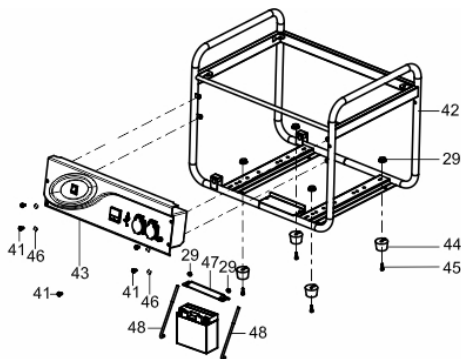

Quadro - Painel