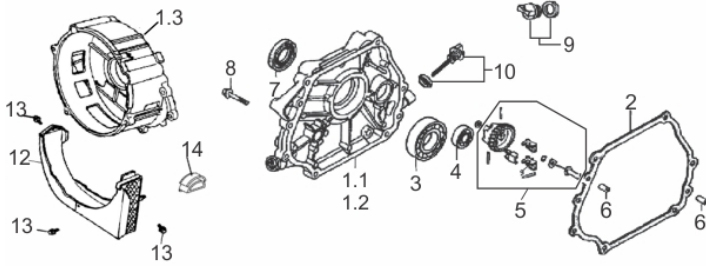

Tampa Bloco

Ref.	Cód	Descrição	Qtd Prod
1.3	1214	TAMPA CARCACA GERADOR/G	1
2	1302	JUNTA TAMPA CARCACA/G	1
3	39	ROL ESF 6207/ G/D	1
4	1097	ROL ESF. 6202/G/D	1
5	724	CONJ RAR G13.0H/15.0V	1
6	623	PINO 8X12 GUIA TAMPA	2
7	606	RETENTOR 35X52X7MM	1
8	729	PARAF M8X1.25X38MM- ZN BR	7
9	626	TAMPA OL-ANEL/G	1
10	627	BUJAO NIVEL OL-ANEL/G	1
11	783	BUJAO NIVEL OL-ANEL GER	1
12	1226	TAMPA PROTECAO	1
13	1303	PARAF.M5X0.8X12MM- ZN BR	3
14	1304	BORRACHA VEDACAO/G	1
90	725	CONTRA PESO RAR/G	1