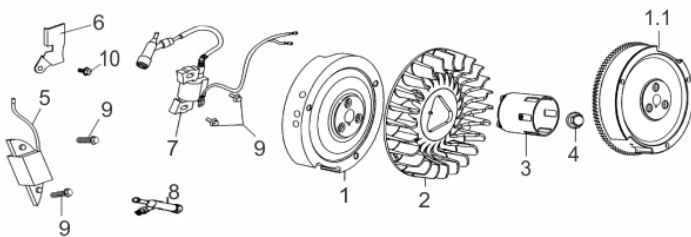

Volante - Bobina