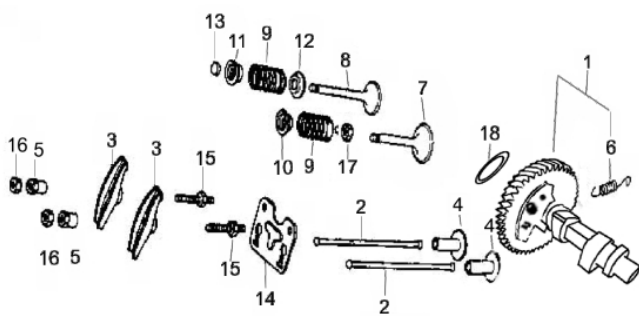

Comando de Válvula

Ref.	Cód	Descrição	Qtd Prod
1	1310	ARVORE COMANDO G15.0	1
2	637	VARETA VALVULA/G	2
3	638	BALANCIM G8.0/13.0/15.0	2
4	639	TUCHO VALVULA/G	2
5	468	PORCA BALANCIM/G	2
6	738	MOLA DO DESCOMPRESSOR/G	1
7	2678	VALVULA ADMISSAO/G	1
8	740	VALVULA ESCAPE/G	1
9	643	MOLA DA VALVULA/G	2
10	644	PRATO MOLA ADMISSAO/G	1
11	645	PRATO MOLA ESCAPE/G	1
12	646	ASSENTO DA MOLA	1
13	647	PASTILHA DA VALVULA/G	1
14	648	PLACA GUIA DAS VARETAS/G	1
15	649	PARAF REGULAGEM	2
16	469	CONTRA PORCA BALANCIM/G	2
17	650	RETENTOR DE VALVULA/G	1
18	640	ARRUELA ENCOSTO	1