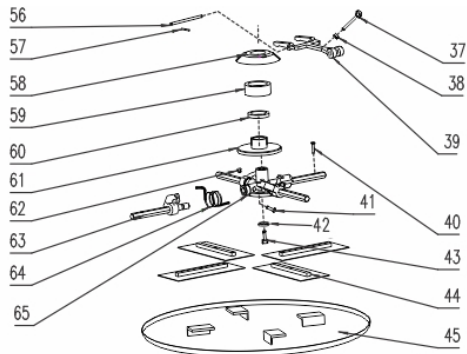

Correia Polia Embreagem

Ref.	Cód	Descrição	Qtd Prod
1	3405	PARAF M8X1.25X40MM- ZN BR	1
2	1230	ARRUELA DE PRESSAO M8	1
4	8416	CONJUNTO EMBREAGEM	1
5	8489	CHAVETA 5X50MM	1
46	8419	CORREIA	1
47	8509	SUP.PROTETOR CORREIA	1
48	5255	PARAF M8X1.25X16- ZN BR	2
49	8510	PROTETOR CORREIA	1
50	3824	ARRUELA LISA M6 - ZN PR	4
51	483	PARAF M6X1X16MM- ZN PR	4
52	1084	PARAF M8X1.25X20MM- ZN AM	1
53	2636	ARRUELA DE PRESSAO M8	1
54	8488	ARRUELA 8X30MM	1
55	8511	POLIA	1
	6874	ALCA DE ELEVACAO	1
	6877	PARAF.M8X16 (CAB.CONICA)	1

Ref.	Cód	Descrição	Qtd Prod
	6802	PARAF.M8X20 (CAB.CONICA)	1

Disco

Ref.	Cód	Descrição	Qtd Prod
37	6786	PARAF M10X1.5X90MM- ZN PR	1
38	8371	PORCA M10X1.5	1
39	8417	GARFO	1
40	8494	PRIS M8X40MM	8
41	1416	PARAF M10X1.25X25MM	1
42	14238	BUCHA D.38 (16MM)	1
43	8507	PARAF M12X30MM	1
44	8418	LAMINA (JOGO COM 4)	1
45	8508	DISCO DE FLOTACAO	1
56	8512	EIXO DO GARFO	1
57	8513	PINO 3X30	2
58	8514	PROTETOR DO ANEL	1
59	8515	ANEL DO MANCAL	1
60	8516	ROL 51209	1
61	8517	PLACA DESLIZANTE	1
62	8518	PLUG DO OLEO	4
63	8420	EIXO DA LAMINA	4
64	8421	MOLA DE TORSAO	4
65	8422	SUP.EIXO DA LAMINA	1