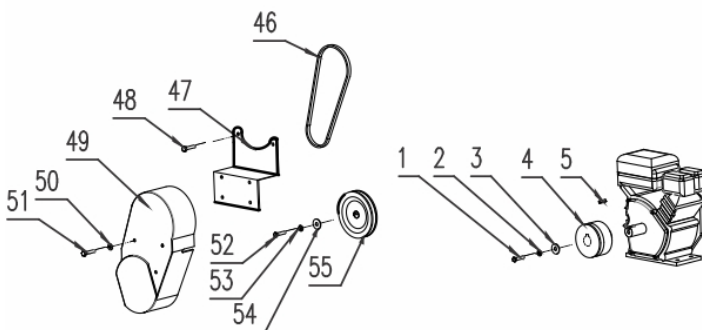

Correia Polia Embreagem

Ref.	Cód	Descrição	Qtd Prod
1	3405	PARAF M8X1.25X40MM- ZN BR	1
2	1230	ARRUELA DE PRESSAO M8	1
4	8416	CONJUNTO EMBREAGEM	1
5	8489	CHAVETA 5X50MM	1
46	8419	CORREIA	1
47	8509	SUP.PROTETOR CORREIA	1
48	5255	PARAF M8X1.25X16- ZN BR	2
49	8510	PROTETOR CORREIA	1
50	3824	ARRUELA LISA M6 - ZN PR	4
51	483	PARAF M6X1X16MM- ZN PR	4
52	1084	PARAF M8X1.25X20MM- ZN AM	1
53	2636	ARRUELA DE PRESSAO M8	1
54	8488	ARRUELA 8X30MM	1
55	8511	POLIA	1
	6874	ALCA DE ELEVACAO	1
	6877	PARAF.M8X16 (CAB.CONICA)	1