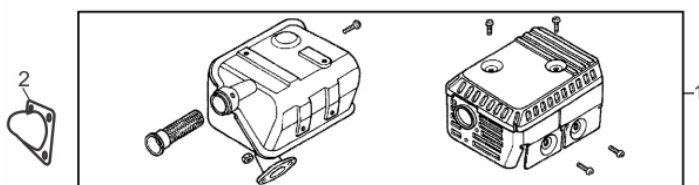

Escape

Ref.	Cód	Descrição	Qtd Prod
1	545	ESCAPE COMPLETO/G	1
2	1220	DIRECIONADOR DE FUMACA/G	1