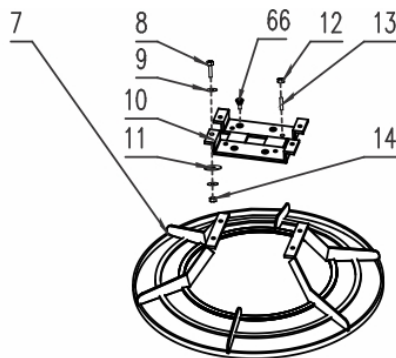

Protetor da Lâmina