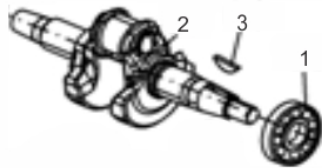

Eixo Virabrequim

Ref.	Cód	Descrição	Qtd Prod
1	449	ROL ESF 6205 VIRABREQUI/G	1
2	2574	EIXO VIRABREQ H/G 7.0 PLU	1
3	2575	CHAVETA TOMADA FORCA	1