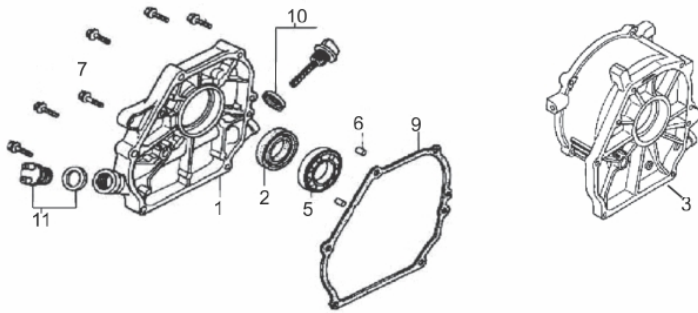

Tampa do Bloco

Ref.	Cód	Descrição	Qtd Prod
1	445	TAMPA CARCACA/G	1
2	446	RETENTOR 25X41.25X6MM	1
5	449	ROL ESF 6205 VIRABREQUI/G	1
6	450	PINO 8X14MM GUIA TAMPA	2
7	451	PARAF M8X1.25X32MM- ZN BR	6
9	453	JUNTA TAMPA CARCACA/G	1
10	454	BUJAO NIVEL OL-ANEL/G	1
11	455	TAMPA OL-ANEL/G	1