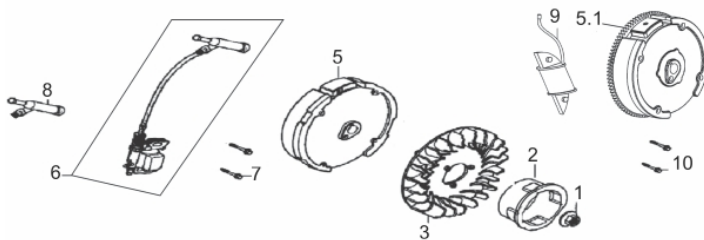

Volante - Bobina