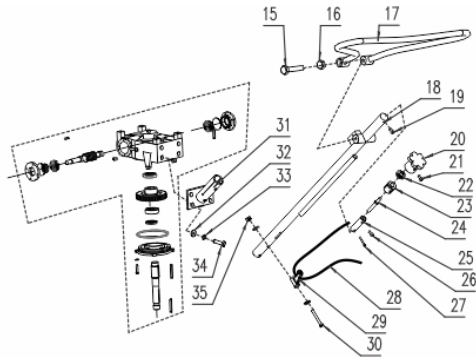

Ref.	Cód	Descrição	Qtd Prod
	6802	PARAF.M8X20 (CAB.CONICA)	1

Disco

Ref.	Cód	Descrição	Qtd Prod
37	6786	PARAF M10X1.5X90MM- ZN PR	1
38	8371	PORCA M10X1.5	1
39	8417	GARFO	1
40	8494	PRIS M8X40MM	8
41	1416	PARAF M10X1.25X25MM	1
42	14238	BUCHA D.38 (16MM)	1
43	8507	PARAF M12X30MM	1
44	8418	LAMINA (JOGO COM 4)	1
45	8508	DISCO DE FLOTACAO	1
56	8512	EIXO DO GARFO	1
57	8513	PINO 3X30	2
58	8514	PROTETOR DO ANEL	1
59	8515	ANEL DO MANCAL	1
60	8516	ROL 51209	1
61	8517	PLACA DESLIZANTE	1
62	8518	PLUG DO OLEO	4
63	8420	EIXO DA LAMINA	4
64	8421	MOLA DE TORSAO	4
65	8422	SUP.EIXO DA LAMINA	1

Guidão

Ref.	Cód	Descrição	Qtd Prod
	15536	MANIPULO TRAVA GUIDAO	1
	8959	CONJUNTO ACELERADOR	1
	8519	CAIXA ENGR COMPLETA	1
	13417	CHAVE LIGA/DESL.(CENTRIF)	1
	15156	CHICOTE DA CHAVE	1
15	8495	PARAF M16X120MM	1
16	687	PORCA M16X1.5 SX FL SER.	2
17	8496	GUIDAO	1
18	8497	BRACO	1
19/26	8498	PARAF M8X10MM	3
20	8499	MANIPULO	1
21	2040	PARAF M8X1.25X12MM-ZN AM	1
22	8500	ROL 51204	1
23	8501	GUIA PARAF DE AJUSTE	1
24	8502	PARAF DE AJUSTE	1
25	8503	BUCHA PARAF DE AJUSTE	1
27	1609	PINO 6X40MM/MCD	1
28	8504	CABO FLEXIVEL	1
29	8505	SUPORTE DO CABO	1
30	597	PARAF M10X1.25X80MM-ZN BR	2
31	8506	SUPORTE DO BRACO	1
32	1089	ARRUELA LISA M10 - ZN AM	4
33	1325	ARRUELA DE PRESSAO M10	4
34	1416	PARAF M10X1.25X25MM	4
35	1331	PORCA M10X1.25 SX FL	2