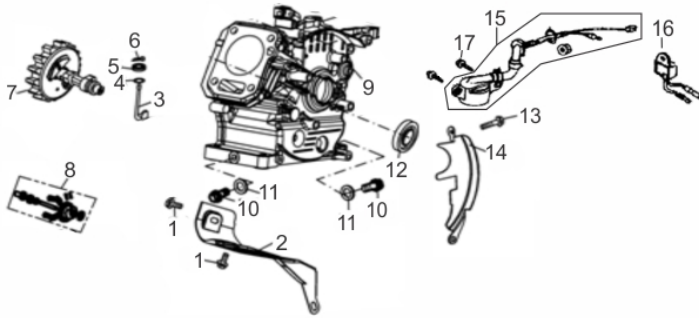

ALISADORA DE PISO

60744

Tipo	Gasolina 4T, Refrigerado a Ar
Potência Máxima (Cv)(KW/Rpm)	7,0 (5,2/3600)
Torque Máximo (kgfm/rpm)	1,40/2.500
Cilindrada (cm ³)	208
Diâmetro do Cilindro (mm)	70
Curso do Pistão (mm)	54
Taxa de Compressão	8,5:1
Reservatório do Cáster (L)	0,6 / SAE 20W50
Capacidade do Tanque (L)	3,6 / Gasolina Comum
Consumo Médio (L/h)	1,5
Sistema de Alimentação (Tipo)	Carburador (Bóia)
Sistema de Ignição	Eletrônica (CDI)
Sistema de Partida	Manual
Sistema de Lubrificação (Tipo)	Salpico
Filtro de Ar (Tipo)	Elemento de Papel
Transmissão	Embreagem Centrífuga
Óleo da Transmissão (L/Tipo)	0,8 / SAE 20W50
Dimensão das Lâminas (mm)	350 x 150
Diâmetro de Operação (mm)	920,0
Rotação das Lâminas (Rpm)	60,0 a 125,0
Ângulo de Inclinação das Pás	Até 15°
Dimensões CxLxA (mm)	1020 x 1020 x 750
Peso Bruto (kg)	101,0
Peso Líquido (kg)	80,0

Bloco Cilindro

Ref.	Cód	Descrição	Qtd Prod
1	584	PARAF M6X1X12MM- ZN BR	2
2	2570	CHAPA DEFLETORA/G 7.0 PLU	1
3	482	BRACO RAR G6.5	1
4	2572	ARRUELA DO R.A.R/G 7.0 PL	1
5	1787	RETENTOR 6X11X4MM	1
6	481	GRAMPO BRACO RAR/G	1
7	458	ARVORE COMANDO G6.5	1
8	434	CONJ RAR G6.5	1
9	4157	CARCACA CILINDRO	1
10	484	PARAF M10X1.25X15MM-ZN BR	2
11	2582	ARRUELA DRENO DE OLEO/G	2
12	446	RETENTOR 25X41.25X6MM	1
13	408	PARAF M6X1X20MM- ZN AM	1
14	2602	CHAPA LATERAL/C.CIVIL	1
15	436	INTERRUPTOR NIVEL OLEO/G	1
16	437	RELE INTERRUPT.NIVEL OLEO	1
17	483	PARAF M6X1X16MM- ZN PR	2
10977		JOGO DE JUNTAS/G7.0	1