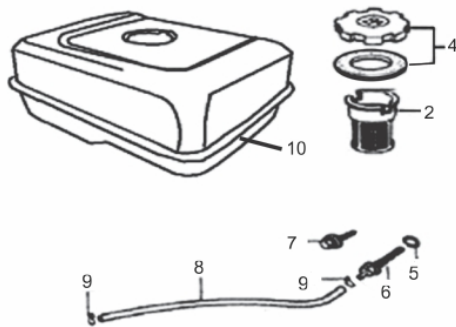

Tanque de Combustível