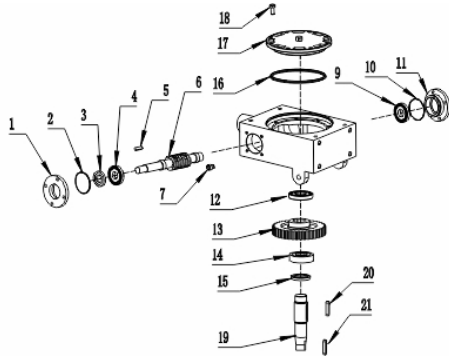

Cabeçote-Comando de Válvulas

Ref.	Cód	Descrição	Qtd Prod
1	427	PARAF M6X1X14MM- ZN BR	4
2	169	TAMPA CABECOTE 2/G	1
3	548	MANGUEIRA RESPIRO/G	1
4	419	JUNTA TAMPA CABECOTE/G	1
6	469	CONTRA PORCA BALANCIM/G	2
7	468	PORCA BALANCIM/G	2
8	467	BALANCIM G6.5	2
9	466	PARAF REGULAGEM BALANCIM	2
10	476	PLACA GUIA DAS VARETAS/G	1
11	473	PRATO MOLA ADMISSAO/G	1
12	475	PASTILHA DA VALVULA/G	1
13	474	PRATO MOLA ESCAPE/G	1
14	472	MOLA DA VALVULA/G	2
15	479	RETENTOR DE VALVULA/G	1
16	420	PARAF M8X1.25X55MM- ZN BR	4
17	422	CABECOTE H/GERADOR/G	1
18	430	VELA IGNICAO/G	1
19	429	PRIS M8X1.25X34 ZN BR	2
20	428	PRIS M6X1.0X113MM - ZN BR	2
21	432	JUNTA CABECOTE/G	1
22	465	VARETA VALVULA/G	2
23	478	TUCHO VALVULA/G	2

Ref.	Cód	Descrição	Qtd Prod
24	433	PINO 10X16 GUIA CABECOTE	2
25	471	VALVULA ESCAPE/G	1
26	470	VALVULA ADMISSAO/G	1

Caixa de Engrenagens

Ref.	Cód	Descrição	Qtd Prod
	15425	VISOR NIVEL OLEO	1
1	13253	TAMPA, EIXO POLIA	1
2	13254	ANEL O-RING, EIXO L.POLIA	1
3	13255	RETENTOR, LADO POLIA	1
4	1706	ROL 30204/MCD	1
5	8709	CHAVETA 5X25	1
6	13256	EIXO, POLIA	1
7	4898	PARAF M6X1X20MM- ZN BR	8
9	1652	ROL 6204/MCD	1
10	13257	ANEL O-RING, EIXO	1
11	13258	TAMPA DA CAIXA	1
12	13259	ROLAMENTO 30207	1
13	13252	ENGRENAGEM PRINCIPAL	1
14	4525	ROL 6207-P6	1
15	13260	RETENTOR 35X56X10	1
16	13261	ANEL O-RING 132X2.65	1
17	13262	TAMPA SUPERIOR, CAIXA ENG	1
18	1245	PARAF M8X1.25X16- ZN AM	8
19	13263	EIXO DE SAIDA	1
20	13264	CHAVETA 10X30	1
21	8546	CHAVETA 8X35	1