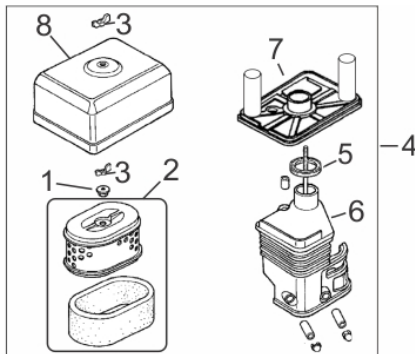

Conjunto Filtro Ar

Ref.	Cód	Descrição	Qtd Prod
1	534	ARRUELA BORRACHA	1
2	10728	ELEM.FILTRO DE AR	1
3	536	PORCA BORBOLETA M6X1	2
4	1481	CONJ FILTRO DE AR TIP-1/G	1
5	539	ANEL VEDACAO FILTRO AR/G	1
6	542	CORPO FILTRO AR/G	1
7	2138	SUP. APOIO FILTRO AR/G	1
8	2137	CAPA DO FILTRO DE AR/G	1