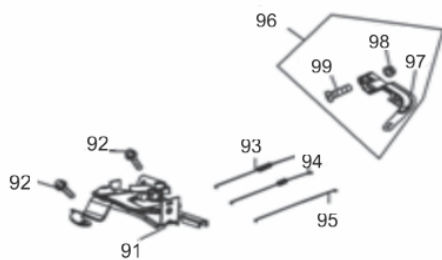

Sistema Aceleração