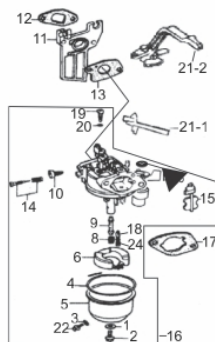

Carburador

Ref.	Cód	Descrição	Qtd Prod
1	509	ANEL PARAFUSO CUBA	1
2	510	PARAF M8X1X10MM- ZN AM	1
3	511	ANEL VEDACAO DRENO	1
4	512	ANEL VEDACAO CUBA CARB/G	1
5	513	CUBA DO CARBURADOR/G	1
6	514	BOIA CARBURADOR G6.5	1
8	516	GICLEUR/G	1
9	517	GICLEUR PRINCIPAL/G	1
10	518	PARAF ACELERAÇÃO 10MM	1
11	519	COLETOR ADMISSAO/G	1
12	2556	JUNTA COLETOR/G	1
13	521	JUNTA CARBURADOR	1
14	522	PARAF MISTURA-MOLA/G	1
15	2869	BORBOLETA AFOGADOR/G	1
15.a	2070	EIXO ACELER.C/BORB.CARB/G	1
16	2557	CARBURADOR COMP/G 7.0	1
17	525	JUNTA ESPACADORA/G	1
18	526	AGULHA BOIA CARBURADOR/G	1
19	527	GICLEUR DA BAIXA/G	1
20	528	ANEL O-RING GICLEUR BAIXA	1