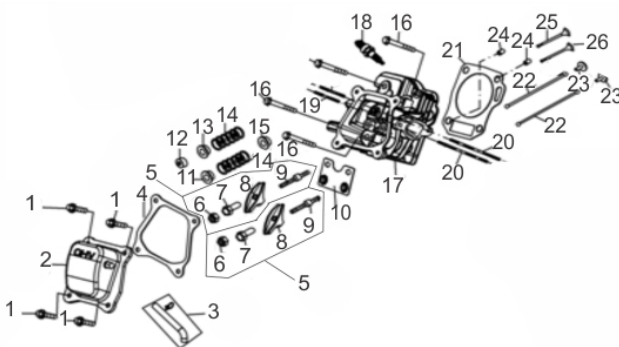

Cabeçote-Comando de Válvulas

Ref.	Cód	Descrição	Qtd Prod
1	427	PARAF M6X1X14MM- ZN BR	4
2	169	TAMPA CABECOTE 2/G	1
3	548	MANGUEIRA RESPIRO/G	1
4	419	JUNTA TAMPA CABECOTE/G	1
6	469	CONTRA PORCA BALANCIM/G	2
7	468	PORCA BALANCIM/G	2
8	467	BALANCIM G6.5	2
9	466	PARAF REGULAGEM BALANCIM	2
10	476	PLACA GUIA DAS VARETAS/G	1
11	473	PRATO MOLA ADMISSAO/G	1
12	475	PASTILHA DA VALVULA/G	1
13	474	PRATO MOLA ESCAPE/G	1
14	472	MOLA DA VALVULA/G	2
15	479	RETENTOR DE VALVULA/G	1
16	420	PARAF M8X1.25X55MM- ZN BR	4
17	422	CABECOTE H/GERADOR/G	1
18	430	VELA IGNICAO/G	1
19	429	PRIS M8X1.25X34 ZN BR	2
20	428	PRIS M6X1.0X113MM - ZN BR	2
21	432	JUNTA CABECOTE/G	1
22	465	VARETA VALVULA/G	2
23	478	TUCHO VALVULA/G	2