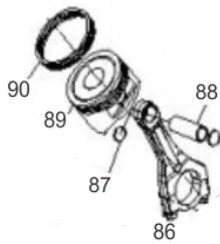

MOTOG.BFGE 12.000 PRO

62033

Tipo	Gasolina 4T, Refrigerado a Ar, 2 Cilindros
Potência Máxima (Cv)(KW/Rpm)	23,0 (17,0/3600)
Cilindrada (cm³)	680
Reservatório do Cáter (L)	1,5 / SAE 20W50
Capacidade do Tanque (L)	35,0 / Gasolina Comum
Consumo Médio (L/h)	5,6
Pressão Sonora (dBA)	78,0 (a 7m)
Sistema de Alimentação (Tipo)	Carburad.(Bóia),Câmara Dupla
Sistema de Ignição	Eletrônica (CDI)
Sistema de Partida	Elétrica e Manual
Sistema de Lubrificação (Tipo)	Forçado por Bomba
Filtro de Ar (Tipo)	Elemento de Papel
Alternador (Tipo)	Monofásico
Tensão de Saída (V)	115/230
Freqüência (Hz)	60,0
Potência Máxima (kW/kVA)	12,0 / 12,0
Potência Nominal (kW/kVA)	11,0 / 11,0
Disjuntor (A)	46,0
Fator de Potência (cos ϕ)	1,0
Carregador de baterias (Tipo)	12V DC / 8A
Controle de Tensão (Tipo)	AVR com Escovas
Observações	Botão de Emergência
Dimensões CxLxA (mm)	790 x 670 x 880
Peso Bruto (kg)	147,5
Peso Líquido (kg)	136,0

Anéis-Pistão-Biela

Ref.	Cód	Descrição	Qtd Prod
86	6010	BIELA	2
87	459	ANEL TRAVA PISTAO 6.5/8.0	1
88	6011	PINO DO PISTAO	1
89	6012	PISTAO	1
90	6013	JOGO ANEIS DO PISTAO	1

Bloco Cilindro

Ref.	Cód	Descrição	Qtd Prod
11	8921	PRIS. M6X112.5	2
11.A	8911	PRIS. M6X122	2
13	5960	DEFLETOR DA VENTONHA	1
28	5971	RETENTOR 38X58X8MM	1
29	5128	PARAF M6X1X16MM- ZN BR	1
30	2037	PARAF M6X1X30MM- ZN AM	2
31	5972	PLACA SUPORTE FIOS	1
32	5973	TAMPA RESPIRO	1
33	5974	APOIO RESPIRO	1
34	5975	RESPIRO	1
35	5976	JUNTA TAMPA RESPIRO	2
39	5980	RELE INTERRUPT.NIVEL OLEO	1
40	1322	PORCA M5- SX ZN PR	2
41	1298	GRAMPO DE FIXACAO FIOS/G	2
42	409	PARAF M6X1X12MM- ZN AM	4
46	5982	DEFLETOR DO CABECOTE	1
47	5983	BLOCO DO MOTOR	1
48	5984	ARRUELA 14X1.5X22MM	2
49	5985	PARAFUSO DRENO DO OLEO	2
50	5986	DEFLETOR DO BLOCO	1
52	5987	SUPORTE RADIADOR DE OLEO	1
69	5998	MOLA DA BOMBA OLEO	1
70	5999	ESFERA DE ACO 9.5MM	1
112	6025	BRACO DO RAR	1
113	604	GRAMPO BRACO RAR/G	2
114	607	RETENTOR 8X14X4MM	1
115	6026	ROL HK081210	2
116	6027	ARRUELA 8.5X2X15.8	3
148	6050	ABRACADEIRA	1