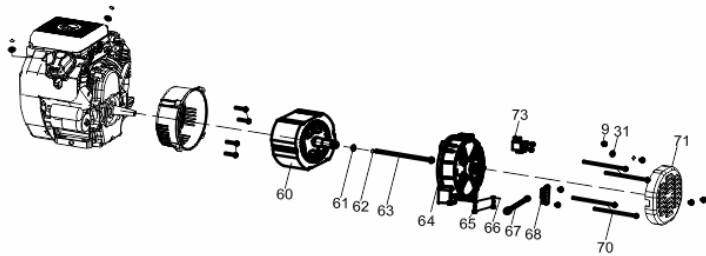

Gerador

Ref.	Cód	Descrição	Qtd Prod
9	584	PARAF M6X1X12MM- ZN BR	1
60	5927	CONJ.ESTATOR E ROTOR	1
61	5928	ARRUELA 10X4X30	1
62	1325	ARRUELA DE PRESSAO M10	1
63	5929	PARAF M10X1.25X260- ZN BR	1
64	5930	FLANGE GERADOR FRONTAL	1
67	5951	CONEXAO	1
68	5932	BASE FIXACAO FIOS	1
70	5934	PARAF M8X1.25X170MM-ZN BR	2
71	5935	TAMPA PROTECAO GERADOR	1
73	5931	PORTA ESCOVA GERADOR	1
14198		SUPORTE FRONTAL	1

Motor de Arranque

Ref.	Cód	Descrição	Qtd Prod
36	5977	PARAF.M8X1.25X110MM-ZN BR	2
37	5978	PINO GUIA 10X12	2
38	5979	MOTOR DE PARTIDA	1