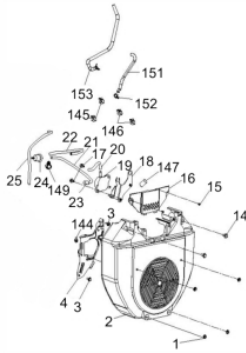

Carenagem

Ref.	Cód	Descrição	Qtd Prod
1	543	PORCA M6X1- SX FL ZN BR	4
2	8924	CARENAGEM DA VENTONHA	1
3	507	PARAF M6X1X10MM- ZN BR	5
4	5953	DEFLETOR DA CARENAGEM	1
14	8920	PARAF DA CARENAGEM	2
15	8919	PARAF M4.2X25	2
16	8918	PROTETOR DO AFOGADOR	1
17	409	PARAF M6X1X12MM- ZN AM	9
18	8916	SUP. BOMBA COMBUSTIVEL	1
19	5963	BOMBA DE COMBUSTIVEL	1
20	5964	MANGUEIRA COMB.	1
21	8915	MANG.COMB.ENTRADA BOMBA	1
22	8914	MANGUEIRA COMBUSTIVEL	1
23	5967	MANG., REG. BOMBA COMB.	1
24	5968	FILTRO DE COMBUSTIVEL	1
25	8912	MANG.COMB.-BOMBA COMB.	1
145	5441	ANEL ELASTICO 9.5	2
146	5249	ANEL ELASTICO 8MM	2
147	5567	ANEL O-RING BICO PRESSAO	1
149	6051	GRAMPO DO CABO	1
151	6053	MANG.COMBUSTIVEL 4X10X165	1
152	5176	ANEL ELASTICO 9.5X8	1