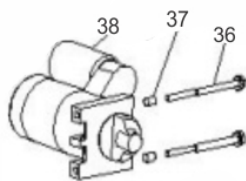

Motor de Arranque

Ref.	Cód	Descrição	Qtd Prod
36	5977	PARAF.M8X1.25X110MM-ZN BR	2
37	5978	PINO GUIA 10X12	2
38	5979	MOTOR DE PARTIDA	1