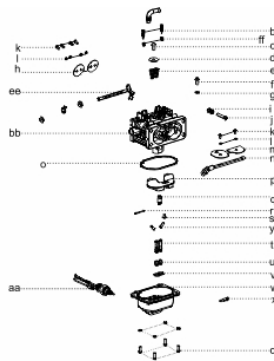

Ref.	Cód	Descrição	Qtd Prod
97	6018	VALVULA ESCAPE	2
98	6019	ASSENTO DA MOLA	4
99	6020	MOLA DA VALVULA	4
100	6021	PRATO DA MOLA	4
101	646	ASSENTO DA MOLA	2
102	650	RETENTOR DE VALVULA/G	2
103	647	PASTILHA DA VALVULA/G	4
104	6022	JUNTA TAMPA DO CABECOTE	2
105	6023	TAMPA DO CABECOTE- DIR.	1
106	575	PARAF M6X1X22MM- ZN AM	8
107	5241	CONJUNTO BALANCIM	4
108	648	PLACA GUIA DAS VARETAS/G	2
109	1295	PARAF M10X1.25X87MM-ZN BR	8
110	409	PARAF M6X1X12MM- ZN AM	4
111	6024	DEFLETOR SUP.DO CABECOTE	2
124	429	PRIS M8X1.25X34 ZN BR	4
125	8910	CABECOTE ESQUERDO	1
126	6036	TAMPA DO CABECOTE ESQ.	1
127	8894	BUJAO DO OLEO	1

Carburador

Ref.	Cód	Descrição	Qtd Prod
	8898	CARBURADOR	1
b	15544	PARAFUSO DA MISTURA	2
c	15545	PARAF M4X12	5
d	15546	TRAVA GICLEUR BAIXA	1
e	15547	GICLEUR DA BAIXA	2
f	15548	PARAF M5X10	1
g	4766	ARRUELA LISA M5	1
h	15549	BORBOLETA DO ACELERADOR	2
i	15578	MOLA PARAF CARBURADOR	1
j	15579	PARAF DO CARBURADOR	1
k	3292	PARAF BORBOLETA ACEL./G	6
l	15550	ARRUELA M3	6
m	15551	BORBOLETA DO AFOGADOR	1
n	15552	EIXO BORBOLETA AFOGADOR	1
o	15553	ANEL O-RING CUBA	1
p	15554	BOIA CARBURADOR	1
q	15555	AGULHA	1
r	15556	PINO DA BOIA	1
s	15557	PARAF M4X6	1
t	15558	FLAUTA	2
u	15559	GICLEUR PRINCIPAL	2
v	15560	ANEL O-RING GICLEUR	1
w	15561	CUBA CARBURADOR	1
x	15562	PARAF DRENO CUBA	1
y	15563	DUTO DIRECIONADOR AR	1
aa	15564	VALVULA SOLENOIDE	1
bb	15565	CORPO DO CARBURADOR	1
ee	15566	EIXO BORBOLETA AFOGADOR	1
ff	15580	MOLA PARAF MISTURA	2