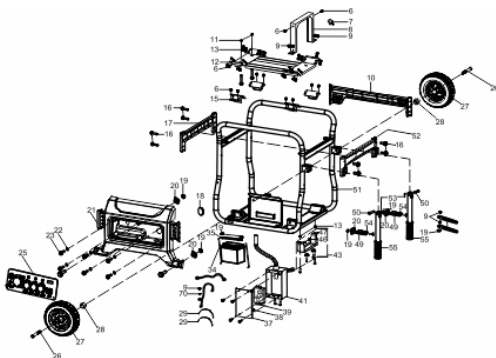

Quadro - Painel

Ref.	Cód	Descrição	Qtd Prod
7711		DISJUNTOR DC	1
7712		TERMINAL NEGATIVO	1
7714		TOMADA 32A	1
7715		TOMADA 3 PINOS 20A	1
7717		CABO DO AFOGADOR	1
7718		CHAVE LIGA/ DESLIGA	1
14200		CHAVE DE PARTIDA	1
8776		PLUG 3 PINOS 30A	1
10326		TOMADA 30A	1
8777		PLUG 4 PINOS 50A	1
10327		TOMADA 50A	1
8778		PLUG 5 PINOS 32A	1