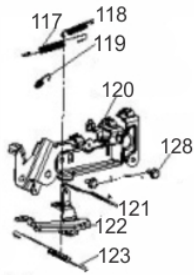

Sistema de Aceleração

Ref.	Cód	Descrição	Qtd Prod
117	8906	MOLA DO GOVERNADOR	1
118	6029	MOLA GOVERNADOR 38/16.75	1
119	6030	MOLA DO RETORNO-	1
120	8907	GOVERNADOR	1
121	8908	HASTE DA ACELERACAO	1
122	6033	ALAVANCA DO RAR	1
123	8909	MOLA DE RETORNO	1
128	409	PARAF M6X1X12MM- ZN AM	2