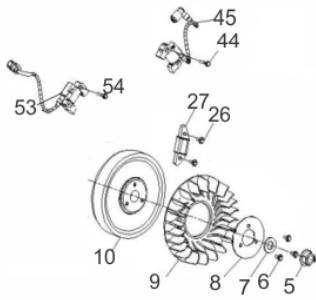

Sistema de Aceleração

Ref.	Cód	Descrição	Qtd Prod
117	8906	MOLA DO GOVERNADOR	1
118	6029	MOLA GOVERNADOR 38/16.75	1
119	6030	MOLA DO RETORNO-	1
120	8907	GOVERNADOR	1
121	8908	HASTE DA ACELERACAO	1
122	6033	ALAVANCA DO RAR	1
123	8909	MOLA DE RETORNO	1
128	409	PARAF M6X1X12MM- ZN AM	2

Tanque Combustível

Ref.	Cód	Descrição	Qtd Prod
1	5161	PARAF M6X1X25MM- ZN BR	4
2	5902	ARRUELA DE BORRACHA	4
3	5901	TAMPA TANQUE COMBUSTIVEL	1
4	5903	TANQUE DE COMBUSTIVEL	1
5	366	TORNEIRA COMBUST GERAD/G	1

Virabrequim

Ref.	Cód	Descrição	Qtd Prod
66	5995	ARVORE DE COMANDO	1
67	5996	ARRUELA 17.4X25.9X1MM	1
71	10974	EIXO VIRABREQUIM	1

Volante - Bobina

<i>Ref.</i>	<i>Cód</i>	<i>Descrição</i>	<i>Qtd Prod</i>
5	5954	PORCA DO VOLANTE M20X12	1
6	1265	PARAF M8X1.25X16MM- ZN BR	3
7	5955	ARRUELA 20.5X5X40MM	1
8	5956	SUPORTE VENTONHA	1
9	8923	VENTONHA	1
10	8922	VOLANTE MAGNETICO	1
26/44	2037	PARAF M6X1X30MM- ZN AM	4
27	5970	BOBINA CARGA	1
45	5981	BOBINA IGNICAO- ESQUERDA	1
53	5988	BOBINA IGNICAO- DIREITA	1
4544		BOBINA DE CARGA	1