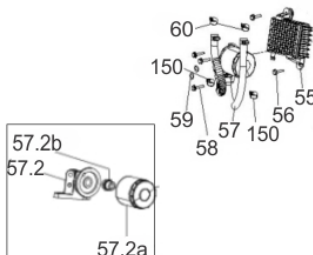

Ref.	Cód	Descrição	Qtd Prod
	14197	BOTAO PARADA EMERGENCIA	1
6	5255	PARAF M8X1.25X16- ZN BR	4
7	5176	ANEL ELASTICO 9.5X8	1
8	5907	SUORTE DO ESCAPE	1
9	584	PARAF M6X1X12MM- ZN BR	4
10	6806	PROTETOR TRASEIRO	1
11	1331	PORCA M10X1.25 SX FL	2
12	5909	BASE DO GERADOR	1
13	96	PORCA M8X1.25- SX FL	5
15	5910	COXIM DA BASE	4
16	5911	FIXADOR DO PAINEL	8
17	6820	PROTETOR LADO DIREITO	1
18	5908	PLUG DE VEDACAO	1
19/46	543	PORCA M6X1- SX FL ZN BR	9
20	3197	ARRUELA PROTECAO	4
21	5947	SUORTE DO PAINEL	1
22	1321	ARRUELA LISA M5 - ZN BR	6
23	5258	PARAF M5X0.8X12MM- ZN BR	6
25	5949	PAINEL DE CONTROLE	1
26	5916	PARAFUSO DA RODA	2
27	5917	RODA GERADOR	2
28	5164	PORCA M14X1.5 VOLANTE	2
29	2426	ABRACAD/MCD 230mm	2
34	5943	PRIS FIX.BATERIA	2
35	5944	CHAPA FIXACAO BATERIA	1
37	5942	TAMPA DA CAIXA DO AVR	1
38	506	PARAF M6X1X20MM- ZN BR	2
39.1	13487	AVR (CABO LONGO)	1
39.2	5940	AVR (ANTIGO, CABO CURTO)	1
41	5941	CAIXA DO AVR	1
43	7401	SUORTE APOIO QUADRO	1
47	7583	SUORTE APOIO QUADRO	1
49	3165	SUP. DO COMANDO/G	2
50	5938	PINO 8X45MM	2
51	5919	QUADRO GERADOR	1
52	6810	PROTETOR LADO ESQUERDO	1
53	5937	CONTRA PINO	2
54	6237	TRAVA ALCA TRANSPORTE	2
55	5936	ALCA DE TRANSPORTE	2
70	5934	PARAF M8X1.25X170MM-ZN BR	2

Radiador - Filtro de Óleo

Ref.	Cód	Descrição	Qtd Prod
	55	RADIADOR DE OLEO	1
	56	PARAF M6X1X25MM- ZN BR	2
	57	FILTRO DE OLEO	1
	57.2	SUP FILTRO OLEO SECUND	1
	57.2a	FILTRO DE OLEO/G	1
	57.2b	ADAPTADOR FILTRO DE OLEO	1
	58	PARAF M6X1X30MM- ZN AM	3
	59	ANEL O-RING 11.2X2.65	2
	60	ANEL ELASTICO MANGUEIRA	4
	150	ANEL ELASTICO MANG.COMB.	2