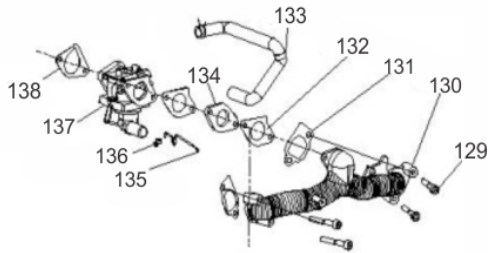

Carburador - Acelerador - Escape - Retrátíl

Ref.	Cód	Descrição	Qtd Prod
129	1057	PARAF M8X1.25X50MM- ZN BR	4
130	8905	COLETOR DE ADMISSAO	1
131	6039	JUNTA COLETOR ADMISSAO	2
132	8899	JUNTA DO CARBURADOR	3
133	6041	TUBO RETORNO	1
134	8904	ESPAC.JUNTA CARBURADOR	1
135	8900	ALAVANCA DO AFOGADOR	1
136	6043	TRAVA ALAVANCA AFOGADOR	1
137	7750	CARBURADOR - CAMARA	1
137.a	8034	SOLENOIDE DO CARBURADOR	1
138	6046	JUNTA COLETOR FILTRO AR	1
139	10100	CONJ ACELERADOR	1
	8477	RETRATIL COMPLETO	1