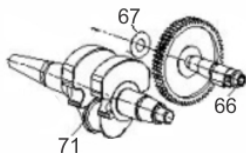

Ref.	Cód	Descrição	Qtd Prod
66	5995	ARVORE DE COMANDO	1
67	5996	ARRUELA 17.4X25.9X1MM	1
71	10974	EIXO VIRABREQUIM	1