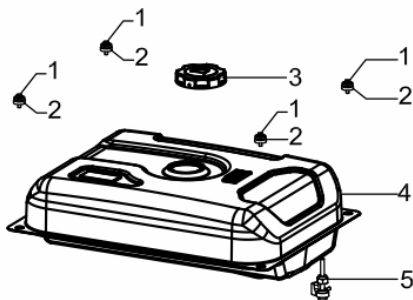

Tanque Combustível

Ref.	Cód	Descrição	Qtd Prod
1	5161	PARAF M6X1X25MM- ZN BR	4
2	5902	ARRUELA DE BORRACHA	4
3	5901	TAMPA TANQUE COMBUSTIVEL	1
4	5903	TANQUE DE COMBUSTIVEL	1
5	366	TORNEIRA COMBUST GERAD/G	1

Virabrequim

Ref.	Cód	Descrição	Qtd Prod
66	5995	ARVORE DE COMANDO	1
67	5996	ARRUELA 17.4X25.9X1MM	1
71	10974	EIXO VIRABREQUIM	1