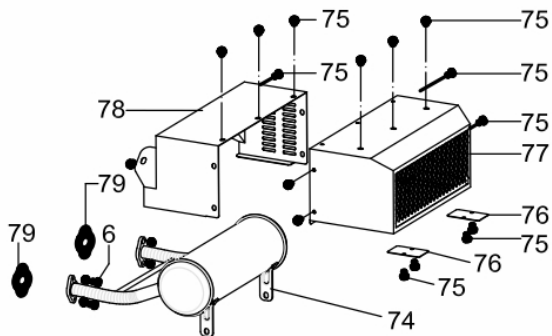

Escape

Ref.	Cód	Descrição	Qtd Prod
6	5255	PARAF M8X1.25X16- ZN BR	4
74	5921	ESCAPE	1
75	507	PARAF M6X1X10MM- ZN BR	10
76	5924	SUORTE PROTECAO ESCAPE	2
77	5923	PROTECAO ESCAPE II	1
78	5922	PROTECAO ESCAPE I	1
79	5920	JUNTA DO ESCAPE	2