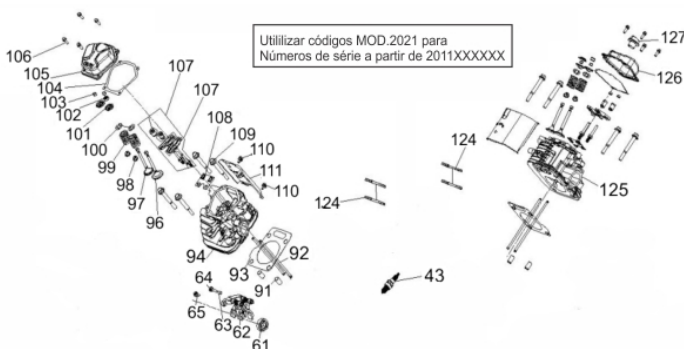

Anéis-Pistão-Biela

Ref.	Cód	Descrição	Qtd Prod
86	6010	BIELA	2
87	459	ANEL TRAVA PISTAO 6.5/8.0	1
88	6011	PINO DO PISTAO	1
89	6012	PISTAO	1
90	6013	JOGO ANEIS DO PISTAO	1

Bloco Cilindro

Ref.	Cód	Descrição	Qtd Prod
11	8921	PRIS. M6X112.5	2
11.A	8911	PRIS. M6X122	2
13	5960	DEFLETOR DA VENTONHA	1
28	5971	RETENTOR 38X58X8MM	1
29	5128	PARAF M6X1X16MM- ZN BR	1
30	2037	PARAF M6X1X30MM- ZN AM	2
31	5972	PLACA SUPORTE FIOS	1
32	5973	TAMPA RESPIRO	1
33	5974	APOIO RESPIRO	1
34	5975	RESPIRO	1
35	5976	JUNTA TAMPA RESPIRO	2
39	5980	RELE INTERRUPT.NIVEL OLEO	1
40	1322	PORCA M5- SX ZN PR	2
41	1298	GRAMPO DE FIXACAO FIOS/G	2
42	409	PARAF M6X1X12MM- ZN AM	4
46	5982	DEFLETOR DO CABECOTE	1
47	5983	BLOCO DO MOTOR	1
48	5984	ARRUELA 14X1.5X22MM	2
49	5985	PARAFUSO DRENO DO OLEO	2
50	5986	DEFLETOR DO BLOCO	1
52	5987	SUPORTE RADIADOR DE OLEO	1
69	5998	MOLA DA BOMBA OLEO	1
70	5999	ESFERA DE ACO 9.5MM	1
112	6025	BRACO DO RAR	1
113	604	GRAMPO BRACO RAR/G	2
114	607	RETENTOR 8X14X4MM	1
115	6026	ROL HK081210	2
116	6027	ARRUELA 8.5X2X15.8	3
148	6050	ABRACADEIRA	1

Cabeçote

Ref.	Cód	Descrição	Qtd Prod
43	2550	VELA IGNICAO	2
61	5993	ROL ESF. 6003-Z	1
62	5994	BALANCIM	1
63	623	PINO 8X12 GUIA TAMPA	2
64	5161	PARAF M6X1X25MM- ZN BR	1
65	5128	PARAF M6X1X16MM- ZN BR	1
91	596	PINO 12X20 GUIA CABECOTE	4
92	6014	VARETA VALVULA	4
93	8895	JUNTA DO CABECOTE	2
94	8893	CABECOTE DIREITO	1
96	6017	VALVULA ADMISSAO	2