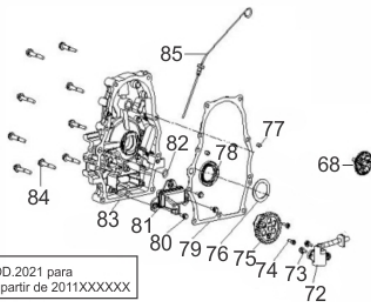

Tampa do Bloco

Utilizar códigos MOD.2021 para
Números de série a partir de 2011XXXXXX

Ref.	Cód	Descrição	Qtd Prod
68	5997	ENGRENAGEM GOVERNADOR	1
72	6001	SENSOR DO OLEO	1
73/80	5128	PARAF M6X1X16MM- ZN BR	7
75	6002	BOMBA DE OLEO	1
76	6003	ARRUELA 38.5X54X1	1
77	623	PINO 8X12 GUIA TAMPA	2
78	5971	RETENTOR 38X58X8MM	1
79	6005	JUNTA TAMPA BLOCO	1
81	6006	FILTRO	1
82	6007	ANEL O-RING 13.2X2.65	1
83	6008	TAMPA DO BLOCO	1
84	1057	PARAF M8X1.25X50MM- ZN BR	9
85	8892	VARETA NIVEL DE OLEO	1