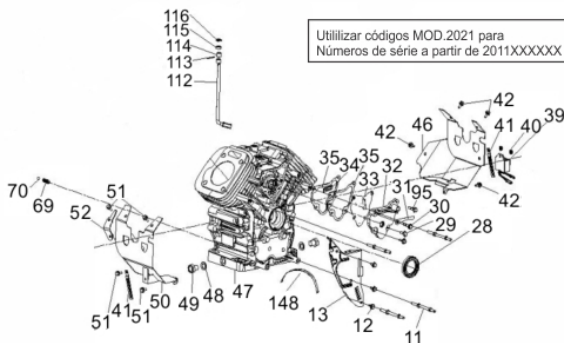

Anéis-Pistão-Biela

Ref.	Cód	Descrição	Qtd Prod
86	6010	BIELA	2
87	459	ANEL TRAVA PISTAO 6.5/8.0	1
88	6011	PINO DO PISTAO	1
89	6012	PISTAO	1
90	6013	JOGO ANEIS DO PISTAO	1

Bloco Cilindro

Ref.	Cód	Descrição	Qtd Prod
11	8921	PRIS. M6X112.5	2
11.A	8911	PRIS. M6X122	2
13	5960	DEFLETOR DA VENTONHA	1
28	5971	RETENTOR 38X58X8MM	1
29	5128	PARAF M6X1X16MM- ZN BR	1
30	2037	PARAF M6X1X30MM- ZN AM	2
31	5972	PLACA SUPORTE FIOS	1
32	5973	TAMPA RESPIRO	1
33	5974	APOIO RESPIRO	1
34	5975	RESPIRO	1
35	5976	JUNTA TAMPA RESPIRO	2
39	5980	RELE INTERRUPT.NIVEL OLEO	1
40	1322	PORCA M5- SX ZN PR	2
41	1298	GRAMPO DE FIXACAO FIOS/G	2
42	409	PARAF M6X1X12MM- ZN AM	4
46	5982	DEFLETOR DO CABECOTE	1
47	5983	BLOCO DO MOTOR	1
48	5984	ARRUELA 14X1.5X22MM	2
49	5985	PARAFUSO DRENO DO OLEO	2
50	5986	DEFLETOR DO BLOCO	1
52	5987	SUPORTE RADIADOR DE OLEO	1
69	5998	MOLA DA BOMBA OLEO	1
70	5999	ESFERA DE ACO 9.5MM	1
112	6025	BRACO DO RAR	1
113	604	GRAMPO BRACO RAR/G	2
114	607	RETENTOR 8X14X4MM	1
115	6026	ROL HK081210	2
116	6027	ARRUELA 8.5X2X15.8	3
148	6050	ABRACADEIRA	1