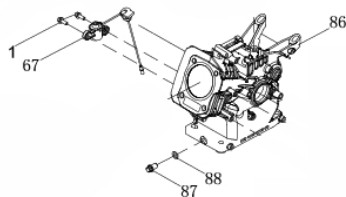

Carcaça - Cilindro

Ref.	Cód	Descrição	Qtd Prod
1	5128	PARAF M6X1X16MM- ZN BR	2
67	436	INTERRUPTOR NIVEL OLEO/G	1
86	12868	CARCACA CILINDRO	1
87	484	PARAF M10X1.25X15MM-ZN BR	2
88	2582	ARRUELA DRENO DE OLEO/G	2