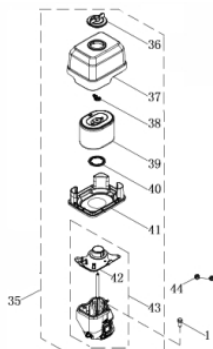

Filtro de Ar

Ref.	Cód	Descrição	Qtd Prod
1	5128	PARAF M6X1X16MM- ZN BR	1
35	13000	CONJ FILTRO DE AR	1
36	13001	TAMPA DO FILTRO DE AR	1
37	13002	CAPA DO FILTRO DE AR	1
38	536	PORCA BORBOLETA M6X1	1
39	13003	ELEMENTO FILTRO DE AR	1
40	13004	ANEL VEDACAO FILTRO DE AR	1
41	13005	SUP. APOIO FILTRO DE AR	1
43	13006	CORPO FILTRO DE AR	1
44	5146	PORCA M6 FLANG.FILTRO AR	2