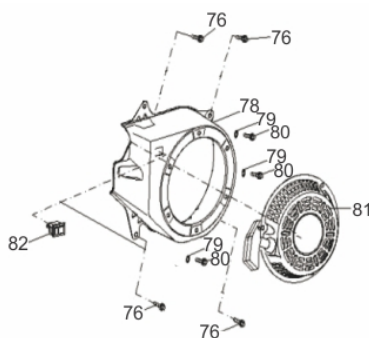

Carcaça - Cilindro

Ref.	Cód	Descrição	Qtd Prod
1	5128	PARAF M6X1X16MM- ZN BR	2
67	436	INTERRUPTOR NIVEL OLEO/G	1
86	12868	CARCACA CILINDRO	1
87	484	PARAF M10X1.25X15MM-ZN BR	2
88	2582	ARRUELA DRENO DE OLEO/G	2

Carenagem

Ref.	Cód	Descrição	Qtd Prod
76	427	PARAF M6X1X14MM- ZN BR	4
78	13023	CARENAGEM	1
79	5166	ARRUELA M6 CARENAGEM	3
80	5167	PARAF M6X1X10MM- ZN BR	3
81	13024	RETRATIL COMPLETO	1
82	500	CHAVE LIGA/DESLIGA. 1/G	1

Eixo Virabrequim

Ref.	Cód	Descrição	Qtd Prod
63	449	ROL ESF 6205 VIRABREQUI/G	2
64	13015	ARVORE DE COMANDO	1
65	13016	EIXO VIRABREQUIM	1
66	5153	CHAVETA DO VOLANTE	1
69	434	CONJ RAR G6.5	1

Escape

Ref.	Cód	Descrição	Qtd Prod
16/21	1761	PARAF M5X10MM	7
17	5170	PARAF M6X1.0X12MM- ZN BR	1
18	12995	CHAPA DEFLETORA ESCAPE	1
19	2553	PORCA M8X1.25 SEX	2
20	12996	ESCAPE COMPLETO	1
26	431	JUNTA ESCAPE/G	1