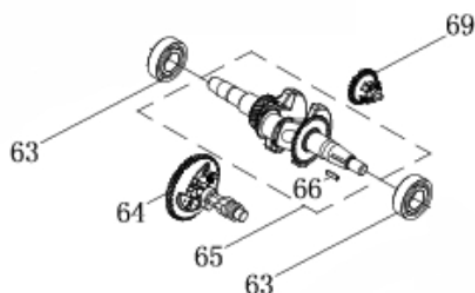

Eixo Virabrequim

Ref.	Cód	Descrição	Qtd Prod
63	449	ROL ESF 6205 VIRABREQUI/G	2
64	13015	ARVORE DE COMANDO	1
65	13016	EIXO VIRABREQUIM	1
66	5153	CHAVETA DO VOLANTE	1
69	434	CONJ RAR G6.5	1

Escape