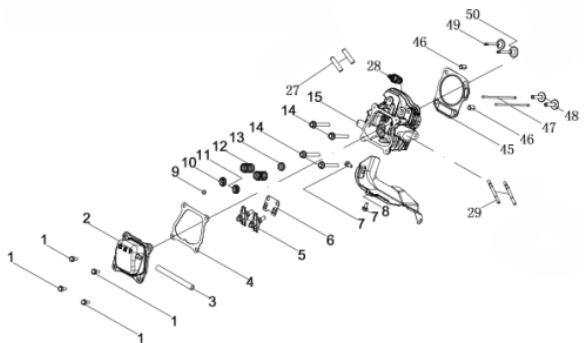

Ref.	Cód	Descrição	Qtd Prod
44	5633	FILTRO	1
46	5634	CONECTOR SAIDA MANGUEIRA	1
48	5635	MOLA DO PISTAO	3
49	5636	PISTAO (JOGO C/ 03 UN.)	1
50	5637	ANEL TRAVA PISTAO	3
51	5638	ENCOSTO DO ROLAMENTO	1
52	5639	ROL AXIAL	1
53	5640	ENCOSTO EIXO EXCENTRICO	1
54	5641	EIXO EXCENTRICO	1
55	5642	ROLAMENTO	1
56	5643	ANEL DO ROLAMENTO	1
59	5646	PARAFUSO VEDACAO	1
60	5647	ARRUELA	1
61	5648	BUCHA APOIO ESFERA	1
62	5649	MOLA ESFERA	1
63	5650	ESFERA	1
64	5651	VALVULA DE ALIVIO	1
65	5863	RETENTOR DO EIXO EXCENTR.	1

Cabeçote-Válvulas

Ref.	Cód	Descrição	Qtd Prod
1	5128	PARAF M6X1X16MM- ZN BR	4
2	12992	TAMPA DO CABECOTE	1
4	10065	JUNTA TAMPA CABECOTE	1
5	12993	CONJ BALANCIM	1
6	12994	PLACA GUIA DAS VARETAS	1
7	507	PARAF M6X1X10MM- ZN BR	2
8	508	CHAPA DEFLETORA G6.5	1
9	475	PASTILHA DA VALVULA/G	1
10	474	PRATO MOLA ESCAPE/G	1
11	473	PRATO MOLA ADMISSAO/G	1
12	472	MOLA DA VALVULA/G	2
13	479	RETENTOR DE VALVULA/G	1
14	900	PARAFUSO DO CABECOTE	4
15	10073	CABECOTE	1
27	429	PRIS M8X1.25X34 ZN BR	2
28	430	VELA IGNICAO/G	1
29	2555	PRIS M6X110MM CABECOTE/G	2
45	13007	JUNTA DO CABECOTE	1
46	433	PINO 10X16 GUIA CABECOTE	2
47	13008	VARETA VALVULAS	2
48	478	TUCHO VALVULA/G	2
49	13009	VALVULA ESCAPE	1
50	470	VALVULA ADMISSAO/G	1

Carburador

Ref.	Cód	Descrição	Qtd Prod
26	12997	JUNTA COLETOR	1
27	519	COLETOR ADMISSAO/G	1
28	12998	JUNTA CARBURADOR	1
29	12999	CARBURADOR	1
30	525	JUNTA ESPACADORA/G	1
	2541	COPO FILTRO DECANTACAO/G	1
	3907	ANEL O-RING BUJAO	1