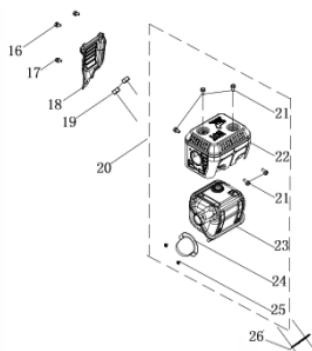

Ref.	Cód	Descrição	Qtd Prod
16/21	1761	PARAF M5X10MM	7
17	5170	PARAF M6X1.0X12MM- ZN BR	1
18	12995	CHAPA DEFLETORA ESCAPE	1
19	2553	PORCA M8X1.25 SEX	2
20	12996	ESCAPE COMPLETO	1
26	431	JUNTA ESCAPE/G	1