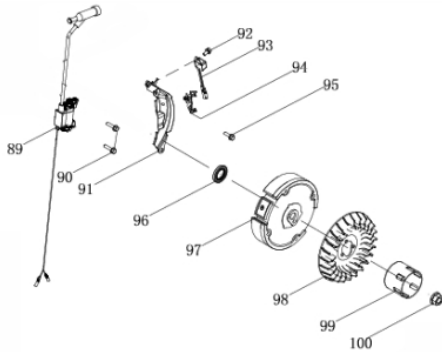

Volante - Bobina

Ref.	Cód	Descrição	Qtd Prod
89	813	BOBINA IGNICAO/G	1
90	5161	PARAF M6X1X25MM- ZN BR	2
91	504	CHAPA LAT RELE TERMICO/G	1
92	584	PARAF M6X1X12MM- ZN BR	2
93	437	RELE INTERRUPT.NIVEL OLEO	1
95	506	PARAF M6X1X20MM- ZN BR	1
96	2470	RETENTOR 25X41X6MM	1
97	570	VOLANTE MAGNETICO/G	1
98	5163	VENTOINHA VOLANTE/G	1
99	6181	CUBO DE PARTIDA	1
100	5164	PORCA M14X1.5 VOLANTE	1