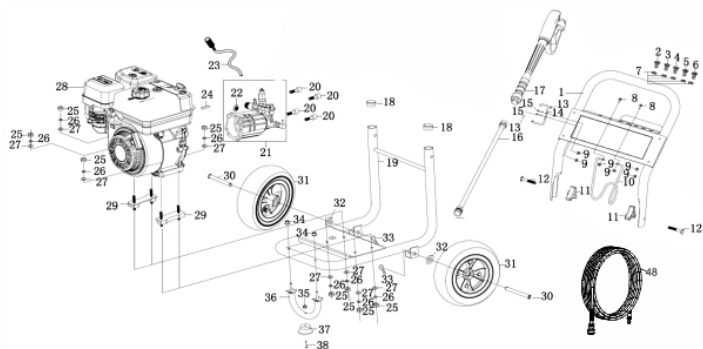

Quadro

Ref.	Cód	Descrição	Qtd Prod
	12861	TANQUE SHAMPOO	1
1/19	16577	QUADRO (MODELO 2024)	1
	16578	CARENAGEM PAINEL (MODELO	1
2	5562	BICO PRESSAO DETERGENTE	1
3	5563	BICO PRESSAO 40 GRAUS	1
4	5564	BICO PRESSAO 25 GRAUS	1
5	5565	BICO PRESSAO 15 GRAUS	1
6	5566	BICO PRESSAO 0 GRAUS	1
7	5567	ANEL O-RING BICO PRESSAO	5
8	1303	PARAF.M5X0.8X12MM- ZN BR	2
9	4988	PORCA M5	6
10	5569	GANCHO	1
11	5570	TRAVA ALCA DE TRANSPORTE	2
12	5571	PARAF DA TRAVA	2
13	5572	BORRACHA GANCHO PISTOLA	2
14	5573	GANCHO DA PISTOLA	1
15	5574	PARAF M5X0.8X45MM- ZN BR	2
16	5575	LANCA DA PISTOLA	1
17	5576	PISTOLA	1
18	5577	PLUG DO QUADRO	2
20	5579	PARAF 5/16 24X20MM	4
22	5580	FILTRO BOMBA ALTA PRESSAO	1
23	5581	MANGUEIRA	1
24	5582	CHAVETA 4.75X4.75X35	1
25	2553	PORCA M8X1.25 SEX	8
26	821	ARRUELA PRESSAO M8- ZN PR	8
27	820	ARRUELA M8	8
29	16675	COXIM DO MOTOR	2
30	5586	PINO 16X100MM DA RODA	2
31	5587	RODA	2
32	2428	ARRUELA/MCG M16	2
33	3192	CONTRA PINO B/G	2
34	3587	PORCA M8X1- SX FL ZN PR	2
35	543	PORCA M6X1- SX FL ZN BR	1
36	5590	SUP. APOIO QUADRO	1
37	5591	COXIM DO APOIO	1
38	5592	PARAF M6X1X45MM- ZN BR	1
48	6145	MANGUEIRA ALTA PRESSAO	1
	16579	CINTO DA MANGUEIRA	1