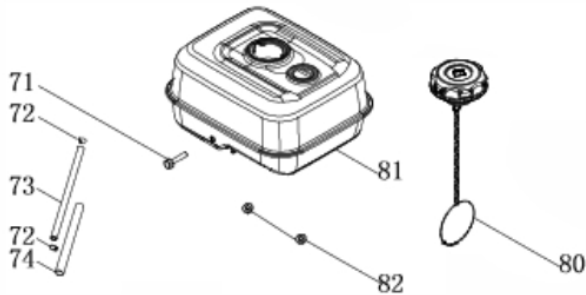

Ref.	Cód	Descrição	Qtd Prod
71	560	PARAF M6X1X28MM- ZN BR	1
72	562	ANEL ELASTICO MANG TANQ/G	2
73	13018	MANGUEIRA COMB.4X8X155	1
74	13019	PROTETOR DA MANGUEIRA	1
80	13021	TAMPA DO TANQUE	1
81	13022	TANQUE COMBUSTIVEL	1
82	543	PORCA M6X1- SX FL ZN BR	2