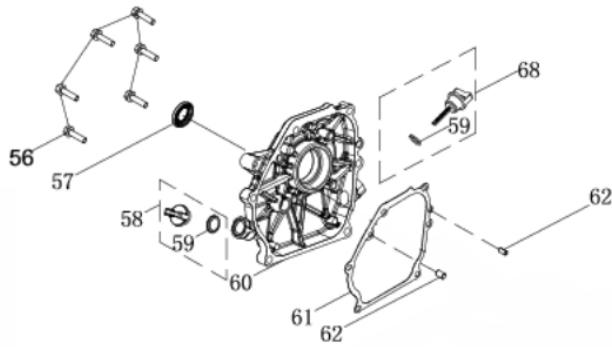

## Tampa do Bloco

Ref.	Cód	Descrição	Qtd Prod
56	451	PARAF M8X1.25X32MM- ZN BR	6
57	446	RETENTOR 25X41.25X6MM	1
58	13011	TAMPA OLEO-ANEL	1
59	13012	ANEL O-RING 15.8X2.5	2
60	13013	TAMPA DA CARCACA	1
61	13014	JUNTA TAMPA CARCACA	1
62	450	PINO 8X14MM GUIA TAMPA	1
68	13017	VARETA NIVEL OLEO	1