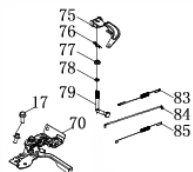

# MOTOBOMBA PRESSAO BFG3000

60772

Tipo	Gasolina 4T, Refrigerado a Ar, Modelo GB
Potência Máxima (Cv)(KW/Rpm)	7,0 (5,2/3600)
Torque Máximo (kgfm/rpm)	1,40/2500
Cilindrada (cm <sup>3</sup> )	208
Diâmetro x Curso (mm)	70 x 54
Taxa de Compressão	8,5:1
Reservatório do Cártter (ml)	600
Tipo de Óleo Lubrificante	SAE 20W50
Tanque de Combustível (L)	3,6 / Gasolina Comum
Consumo Médio (L/h)	1,5
Sistema de Alimentação (Tipo)	Carburador (Bóia)
Sistema de Ignição	Eletrônica (CDI)
Sistema de Partida	Manual
Sistema de Lubrificação (Tipo)	Salpico
Filtro de Ar (Tipo)	Elemento de Papel
Bombeador (Tipo)	Axial
Óleo do Bombeador (ml/Tipo)	65,0 / SAE 75W90 Sintético
Pressão Máxima (lbs/BAR)	3000 (206)
Vazão (L/m)	10,6
Mangueira - Bitola (pol) X Compr.(m)	DN6 x 10
Bicos de Pressão (Tipos)	0°, 15°, 25°, 40° e Detergente
Injetor de Detergente	Sim, com reservatório
Dimensões CxLxA (mm)	600 x 510 x 600
Peso Bruto (kg)	31,1
Peso Líquido (kg)	28,2

Aceleração

Ref.	Cód	Descrição	Qtd Prod
17	5170	PARAF M6X1.0X12MM- ZN BR	2
70	581	CONJ ACELERACAO COMPL/G	1
75	2596	ALAVANCA RAR/G 7.0 PLUS	1
76	481	GRAMPO BRACO RAR/G	1
77	1787	RETENTOR 6X11X4MM	1
78	13020	ANEL O-RING 5.2X1.9	1
79	5152	BRACO RAR G7.0	1
83	576	MOLA RETORNO LONGA 1/G	1
84	580	HASTE LIGACAO/G	1
85	578	MOLA RETORNO ALAV CARB/G	1