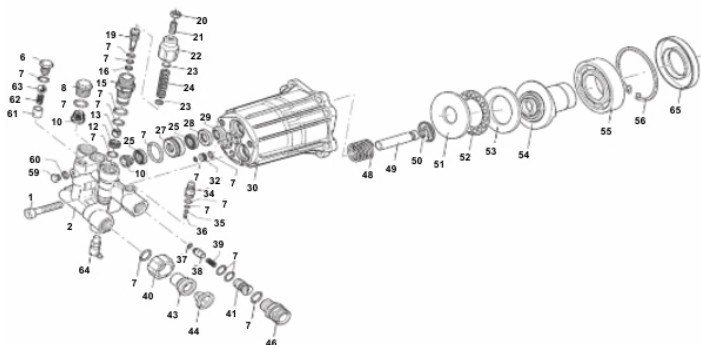

Aceleração

Ref.	Cód	Descrição	Qtd Prod
17	5170	PARAF M6X1.0X12MM- ZN BR	2
70	581	CONJ ACELERACAO COMPL/G	1
75	2596	ALAVANCA RAR/G 7.0 PLUS	1
76	481	GRAMPO BRACO RAR/G	1
77	1787	RETENTOR 6X11X4MM	1
78	13020	ANEL O-RING 5.2X1.9	1
79	5152	BRACO RAR G7.0	1
83	576	MOLA RETORNO LONGA 1/G	1
84	580	HASTE LIGACAO/G	1
85	578	MOLA RETORNO ALAV CARB/G	1

Anéis-Pistão-Biela

Ref.	Cód	Descrição	Qtd Prod
43	5148	JOGO ANEIS PISTAO	1
44	459	ANEL TRAVA PISTAO 6.5/8.0	2
45	13010	PISTAO	1
46	461	PINO DO PISTAO/G	1
49	10075	BIELA	1

Bombeador

Ref.	Cód	Descrição	Qtd Prod
1	5593	PARAF M8X1.25X40MM- ZN BR	3
2	5594	CABECOTE DA BOMBA	1
6	5595	PARAF	1
7	5596	JOGO O-RINGS	1
8	5597	PARAFUSO	3
10	5599	VALVULA COMPLETA (JG C/6)	1
12	5601	ASSENTO BY-PASS	1
13	5602	BY-PASS	1
15	5604	GUIA DO PISTAO	1
16	5605	ANEL ANTI-EXTRUSAO	1
19	5608	PISTAO	1
20	5609	PORCA M6	1
21	5610	PRIS M6X16MM	1
22	8135	VALVULA REGULADOR	1
23	5612	PRATO MOLA	2
24	5613	MOLA	1
25	5614	RETENTOR DO PISTAO(JG C/6)	1
27	5616	BUCHA LADO CABECOTE	3
28	5617	BUCHA LADO CORPO DA	3
29	5618	JOGO RETENTOR CORPO	1
30	5619	CORPO DA BOMBA	1
32	5621	TAMPAO DO OLEO	1
34	5623	CONECTOR RETORNO SAIDA	1
35	5624	ESFERA	1
36	5625	MOLA DA ESFERA	1
38	5627	VALVULA DE SAIDA	1
39	5628	MOLA VALVULA SAIDA	1
41	5630	VALVULA DE SAIDA	1
42	5631	ENCAIXE SUCCAO	1
43	5632	ENCAIXE DO FILTRO	1