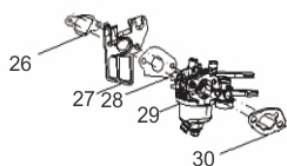

Carburador

Ref.	Cód	Descrição	Qtd Prod
26	12997	JUNTA COLETOR	1
27	519	COLETOR ADMISSAO/G	1
28	12998	JUNTA CARBURADOR	1
29	12999	CARBURADOR	1
30	525	JUNTA ESPACADORA/G	1
	2541	COPO FILTRO DECANTACAO/G	1
	3907	ANEL O-RING BUJAO	1