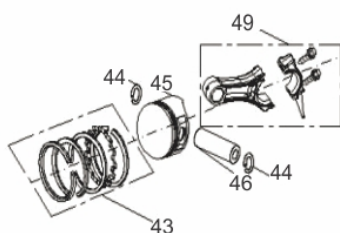

Anéis-Pistão-Biela

Ref.	Cód	Descrição	Qtd Prod
43	5148	JOGO ANEIS PISTAO	1
44	459	ANEL TRAVA PISTAO 6.5/8.0	2
45	13010	PISTAO	1
46	461	PINO DO PISTAO/G	1
49	10075	BIELA	1