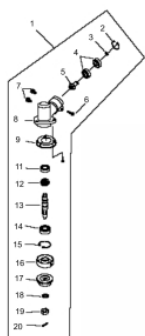

Manopla

Ref.	Cód	Descrição	Qtd Prod
44.2	7223	MANOPLA ACEL.COMPLETA	1
52.2	7228	CHAVE DE PARADA	1
55.2	4914	MOLA GATILHO BLOQUEIO	1
56.2	4913	GATILHO BLOQUEIO	1
57	7233	MOLA DO ACELERADOR	1
57.2	4907	MOLA GATILHO ACELERACAO	1
58.2	4906	GATILHO ACELERACAO	1
59.2	7236	CABO DO ACELERADOR	1
60	4895	PARAF M5X0.8X30MM- ZN BR	1
62	1031	PORCA M6X1- SX ZN BR	2
63	7237	TUBO CABO/FIACAO 165MM	1

Ref.	Cód	Descrição	Qtd Prod
2	4772	PARAFUSO	1
7	4973	ELEMENTO FILTRO AR	1
13	8088	CARBURADOR C	1
13.1	896	KIT REPARO CARBURADOR/G	1
14	8095	JUNTA DO CARBURADOR	1
15	8097	COLETOR ADMISSAO	1
24	5788	BASE FILTRO DE AR	1
34	7175	PARAF TAMPA FILTRO DE AR	1
40	7177	PARAF M8X0.8X55MM- ZN PR	2
52	8119	JUNTA COLETOR ADMISSAO	1
60	4975	TAMPA FILTRO AR	1

Motor - Retrátil

Ref.	Cód	Descrição	Qtd Prod
1	8839	RETRATIL COMPLETO	1
2	4772	PARAFUSO	6
3	4393	TAMPA CABECOTE BFG 35	1
4	4934	COXIM SUPORTE DO TANQUE	1
10	4935	JUNTA DO RETRATIL	1
12	4937	CUBO DA PARTIDA	1

Ponteira

Ref.	Cód	Descrição	Qtd Prod
1	7197	PONTEIRA COMPLETA	1
2	3864	ANEL ELASTICO 26MM	1
3	3863	ANEL ELASTICO 10MM	1
4	7198	ROL 6000 2RS/P5	2
5	7199	PINHAO DA PONTEIRA	1
9	7200	ANEL PROTECAO DA FACA	1
11	7201	ROL 6000/P5	1
12	7202	COROA DA PONTEIRA	1
13	7203	EIXO DA COROA	1
14	7204	ROL 6002 2RS/P5	1
15	3400	ANEL ELASTICO 32MM/G	1
16	7205	FLANGE INTERNA	1
17	7206	FLANGE EXTERNA	1
19	7207	PORCA M10X1.25- ROSC.ESQ	1
20	7208	CONTRA PINO 2X16	2