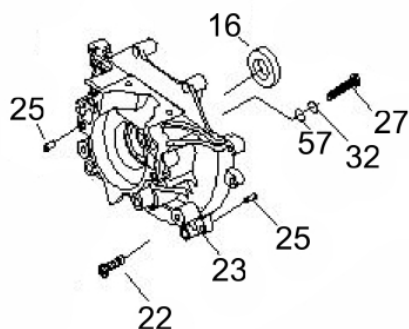

# ROCADEIRA BFG 33S 2T

50183

Cilindrada (cm <sup>3</sup> )	32,6
Potência Nominal (kW/ rpm)	1,2cv (0,9/7500)
Capacidade Tanque Combustível (ml)	900
Nível de Ruído (LpA)	101 dB(A)
Dimensões CxLxA (mm)	1095x290x270
Peso Bruto (kg)	9,5
Peso Líquido (kg)	7,5
Diâmetro do Pistão (mm)	36
Sistema de Partida	Manual

Manopla

Ref.	Cód	Descrição	Qtd Prod
44.2	7223	MANOPLA ACEL.COMPLETA	1
52.2	7228	CHAVE DE PARADA	1
55.2	4914	MOLA GATILHO BLOQUEIO	1
56.2	4913	GATILHO BLOQUEIO	1
57	7233	MOLA DO ACELERADOR	1
57.2	4907	MOLA GATILHO ACELERACAO	1
58.2	4906	GATILHO ACELERACAO	1
59.2	7236	CABO DO ACELERADOR	1
60	4895	PARAF M5X0.8X30MM- ZN BR	1
62	1031	PORCA M6X1- SX ZN BR	2
63	7237	TUBO CABO/FIACAO 165MM	1

Motor - Bobina-Volante-Embreagem

Ref.	Cód	Descrição	Qtd Prod
2	4772	PARAFUSO	4
28	8103	VOLANTE MAGNETICO	1
29	7363	PORCA TRAVA M8	1
30	8105	BOBINA DE IGNICAO	1
31	4948	CABO BOBINA IGNICAO	1
33	4949	ARRUELA EMBREAGEM	2
35	4950	EMBREAGEM	1
	12865	MOLA DA EMBREAGEM	1
36	4951	ARRUELA ONDULADA	2
37	4952	PARAF DA EMBREAGEM	1
38	8398	CARENAGEM	1

Motor - Carcaça Lado Retratil

Ref.	Cód	Descrição	Qtd Prod
16	4938	RETENTOR 12X22X7	1
17	8869	CARCACA LADO RETRATIL	1
45	8112	JUNTA DA CARCACA	1

Motor - Carcaça Lado Volante

Ref.	Cód	Descrição	Qtd Prod
16	4938	RETENTOR 12X22X7	1
22	7292	PARAF M5X0.8X12MM- ZN BR	3
23	8395	CARCACA LADO VOLANTE	1
25	4755	PINO B4X10MM	4
27	981	PARAF M5X30MM/G	4