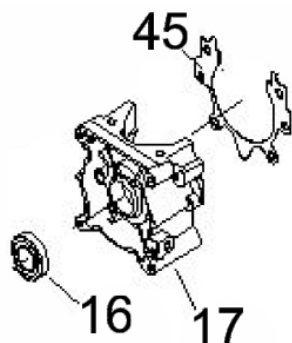

# ROCADEIRA BFG 33S 2T

50183

Cilindrada (cm <sup>3</sup> )	32,6
Potência Nominal (kW/ rpm)	1,2cv (0,9/7500)
Capacidade Tanque Combustível (ml)	900
Nível de Ruído (LpA)	101 dB(A)
Dimensões CxLxA (mm)	1095x290x270
Peso Bruto (kg)	9,5
Peso Líquido (kg)	7,5
Diâmetro do Pistão (mm)	36
Sistema de Partida	Manual

Guidão

Ref.	Cód	Descrição	Qtd Prod
40.2	7704	GUIDAO DA ROCADEIRA	1
41	7221	MANOPLA CABO COMANDO	1
62	1031	PORCA M6X1- SX ZN BR	2
81	7246	FIXADOR CABO COMANDO	1
82	7247	FIX.CABO COMANDO INTERM.	1
84	7249	FIXADOR CABO COMANDO INF.	1

Manopla

Ref.	Cód	Descrição	Qtd Prod
44.2	7223	MANOPLA ACEL.COMPLETA	1
52.2	7228	CHAVE DE PARADA	1
55.2	4914	MOLA GATILHO BLOQUEIO	1
56.2	4913	GATILHO BLOQUEIO	1
57	7233	MOLA DO ACELERADOR	1
57.2	4907	MOLA GATILHO ACELERACAO	1
58.2	4906	GATILHO ACELERACAO	1
59.2	7236	CABO DO ACELERADOR	1
60	4895	PARAF M5X0.8X30MM- ZN BR	1
62	1031	PORCA M6X1- SX ZN BR	2
63	7237	TUBO CABO/FIACAO 165MM	1

Motor - Carcaça Lado Retratil

Ref.	Cód	Descrição	Qtd Prod
16	4938	RETENTOR 12X22X7	1
17	8869	CARCACA LADO RETRATIL	1
45	8112	JUNTA DA CARCACA	1

Motor - Carcaça Lado Volante

Ref.	Cód	Descrição	Qtd Prod
16	4938	RETENTOR 12X22X7	1
22	7292	PARAF M5X0.8X12MM- ZN BR	3
23	8395	CARCACA LADO VOLANTE	1
25	4755	PINO B4X10MM	4
27	981	PARAF M5X30MM/G	4