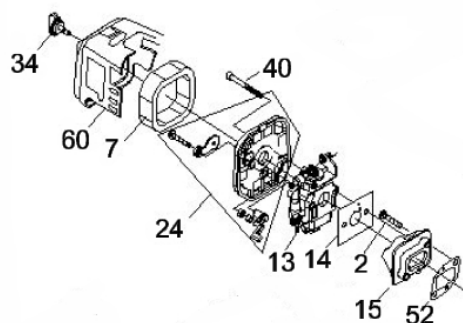

Motor - Filtro de ar Carburador

Ref.	Cód	Descrição	Qtd Prod
2	4772	PARAFUSO	1
7	4973	ELEMENTO FILTRO AR	1
13	8088	CARBURADOR C	1
13.1	896	KIT REPARO CARBURADOR/G	1
14	8095	JUNTA DO CARBURADOR	1
15	8097	COLETOR ADMISSAO	1
24	5788	BASE FILTRO DE AR	1
34	7175	PARAF TAMPA FILTRO DE AR	1
40	7177	PARAF M8X0.8X55MM- ZN PR	2
52	8119	JUNTA COLETOR ADMISSAO	1
60	4975	TAMPA FILTRO AR	1