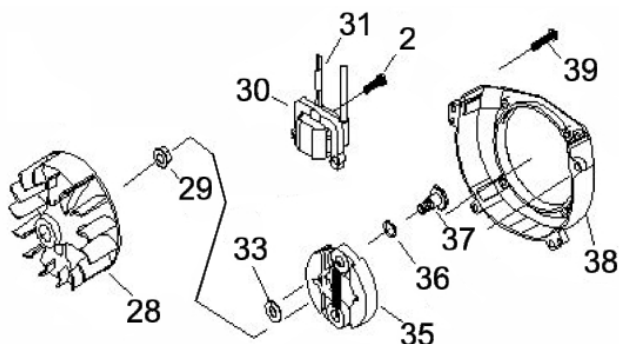

Motor - Bobina-Volante-Embreagem

Ref.	Cód	Descrição	Qtd Prod
2	4772	PARAFUSO	4
28	8103	VOLANTE MAGNETICO	1
29	7363	PORCA TRAVA M8	1
30	8105	BOBINA DE IGNICAO	1
31	4948	CABO BOBINA IGNICAO	1
33	4949	ARRUELA EMBREAGEM	2
35	4950	EMBREAGEM	1
	12865	MOLA DA EMBREAGEM	1
36	4951	ARRUELA ONDULADA	2
37	4952	PARAF DA EMBREAGEM	1
38	8398	CARENAGEM	1