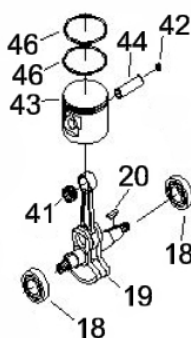

Motor - Pistão Virabrequim

Ref.	Cód	Descrição	Qtd Prod
18	4890	ROL 6201/P5	2
19	8099	EIXO VIRABREQUIM	1
20	4758	CHAVETA ATOMIZADOR	1
41	8871	ROL DA BIELA	1
42	8107	ANEL TRAVA PINO PISTAO	1
43	8108	PISTAO	1
44	8110	PINO DO PISTAO	1
46	8113	JOGO DE ANEIS PISTAO	12