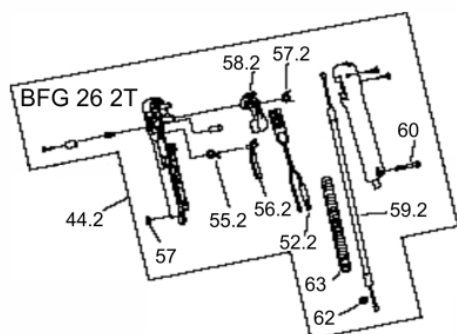

# ROCADEIRA BFG 33S 2T

50183

Cilindrada (cm <sup>3</sup> )	32,6
Potência Nominal (kW/ rpm)	1,2cv (0,9/7500)
Capacidade Tanque Combustível (ml)	900
Nível de Ruído (LpA)	101 dB(A)
Dimensões CxLxA (mm)	1095x290x270
Peso Bruto (kg)	9,5
Peso Líquido (kg)	7,5
Diâmetro do Pistão (mm)	36
Sistema de Partida	Manual

Acoplamento

Ref.	Cód	Descrição	Qtd Prod
22	7626	CAPA DA EMBREAGEM	1
23	3595	ANEL ELASTICO 35	1
24	4887	ROL 6202-2RS/P5	1
25	3820	ANEL ELASTICO 15	1
27	7211	COXIM DA FLANGE	1
28	7089	PARAFUSO EMBREAGEM	2
29	7212	FIXADOR TUBO/FLANGE SUP.	1
30	7213	FIXADOR TUBO/FLANGE INF.	1
31	3822	PARAF M6X1X20MM- ZN PR	4

Guidão

Ref.	Cód	Descrição	Qtd Prod
40.2	7704	GUIDAO DA ROCADEIRA	1
41	7221	MANOPLA CABO COMANDO	1
62	1031	PORCA M6X1- SX ZN BR	2
81	7246	FIXADOR CABO COMANDO	1
82	7247	FIX.CABO COMANDO INTERM.	1
84	7249	FIXADOR CABO COMANDO INF.	1

Manopla

Ref.	Cód	Descrição	Qtd Prod
44.2	7223	MANOPLA ACEL.COMPLETA	1
52.2	7228	CHAVE DE PARADA	1
55.2	4914	MOLA GATILHO BLOQUEIO	1
56.2	4913	GATILHO BLOQUEIO	1
57	7233	MOLA DO ACELERADOR	1
57.2	4907	MOLA GATILHO ACELERACAO	1
58.2	4906	GATILHO ACELERACAO	1
59.2	7236	CABO DO ACELERADOR	1
60	4895	PARAF M5X0.8X30MM- ZN BR	1
62	1031	PORCA M6X1- SX ZN BR	2
63	7237	TUBO CABO/FIACAO 165MM	1