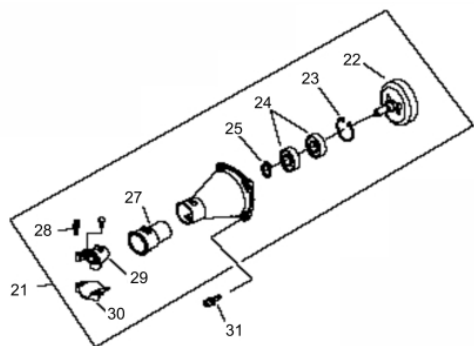

# ROCADEIRA BFG 33S 2T

50183

Cilindrada (cm <sup>3</sup> )	32,6
Potência Nominal (kW/ rpm)	1,2cv (0,9/7500)
Capacidade Tanque Combustível (ml)	900
Nível de Ruído (LpA)	101 dB(A)
Dimensões CxLxA (mm)	1095x290x270
Peso Bruto (kg)	9,5
Peso Líquido (kg)	7,5
Diâmetro do Pistão (mm)	36
Sistema de Partida	Manual

Acoplamento

Ref.	Cód	Descrição	Qtd Prod
22	7626	CAPA DA EMBREAGEM	1
23	3595	ANEL ELASTICO 35	1
24	4887	ROL 6202-2RS/P5	1
25	3820	ANEL ELASTICO 15	1
27	7211	COXIM DA FLANGE	1
28	7089	PARAFUSO EMBREAGEM	2
29	7212	FIXADOR TUBO/FLANGE SUP.	1
30	7213	FIXADOR TUBO/FLANGE INF.	1
31	3822	PARAF M6X1X20MM- ZN PR	4

Guidão

Ref.	Cód	Descrição	Qtd Prod
40.2	7704	GUIDAO DA ROCADEIRA	1
41	7221	MANOPLA CABO COMANDO	1
62	1031	PORCA M6X1- SX ZN BR	2
81	7246	FIXADOR CABO COMANDO	1
82	7247	FIX.CABO COMANDO INTERM.	1
84	7249	FIXADOR CABO COMANDO INF.	1

Manopla

Ref.	Cód	Descrição	Qtd Prod
44.2	7223	MANOPLA ACEL.COMPLETA	1
52.2	7228	CHAVE DE PARADA	1
55.2	4914	MOLA GATILHO BLOQUEIO	1
56.2	4913	GATILHO BLOQUEIO	1
57	7233	MOLA DO ACELERADOR	1
57.2	4907	MOLA GATILHO ACELERACAO	1
58.2	4906	GATILHO ACELERACAO	1
59.2	7236	CABO DO ACELERADOR	1
60	4895	PARAF M5X0.8X30MM- ZN BR	1
62	1031	PORCA M6X1- SX ZN BR	2
63	7237	TUBO CABO/FIACAO 165MM	1