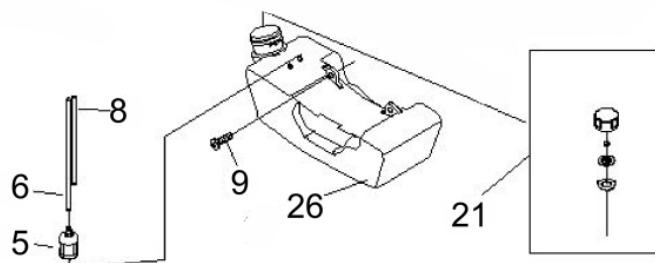

Motor - Tanque de Combustível