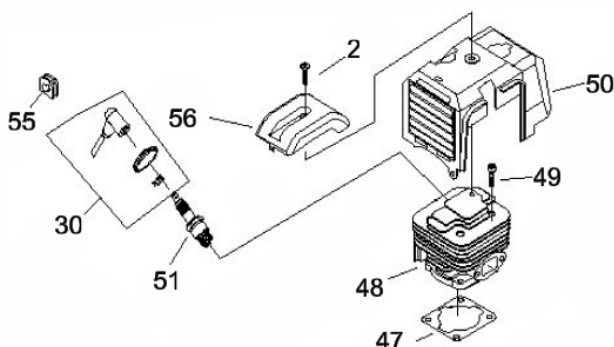

Motor - Carenagem Cilindro

Ref.	Cód	Descrição	Qtd Prod
10993		JOGO DE JUNTAS/G33.0 S	1
2	4772	PARAFUSO	1
47	8115	JUNTA DO CILINDRO	1
48	8116	CILINDRO	1
49	5001	PARAF M5X0.8X20MM- ZN PR	4
50	6127	CARENAGEM CILINDRO	1
51	7191	VELA DE IGNICAO	1
56	8006	TAMPA PROTETORA	1