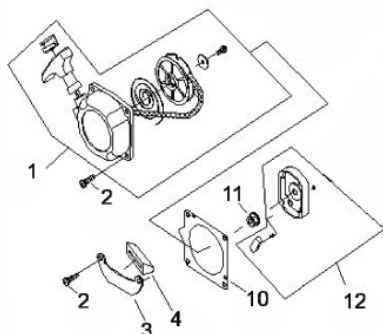

Motor - Retrátil