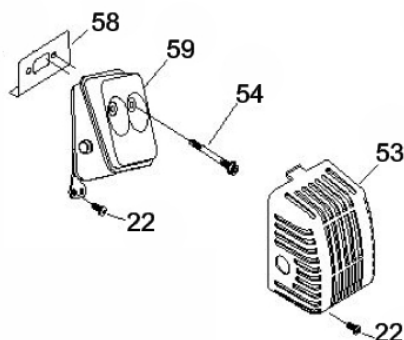

Motor - Escape

Ref.	Cód	Descrição	Qtd Prod
22	7292	PARAF M5X0.8X12MM- ZN BR	1
53	8400	PROTETOR ESCAPE	1
54	3943	PARAF M5X0.8X55MM- ZN PR	2
58	8120	JUNTA DO ESCAPE	1
59	8121	ESCAPE	1