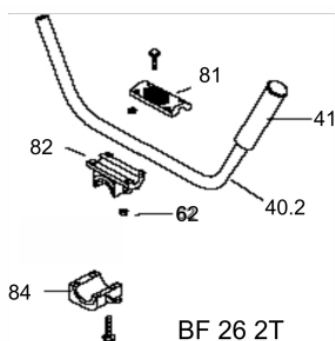

# ROCADEIRA BFG 33S 2T

50183

Cilindrada (cm <sup>3</sup> )	32,6
Potência Nominal (kW/ rpm)	1,2cv (0,9/7500)
Capacidade Tanque Combustível (ml)	900
Nível de Ruído (LpA)	101 dB(A)
Dimensões CxLxA (mm)	1095x290x270
Peso Bruto (kg)	9,5
Peso Líquido (kg)	7,5
Diâmetro do Pistão (mm)	36
Sistema de Partida	Manual

Acoplamento

Ref.	Cód	Descrição	Qtd Prod
22	7626	CAPA DA EMBREAGEM	1
23	3595	ANEL ELASTICO 35	1
24	4887	ROL 6202-2RS/P5	1
25	3820	ANEL ELASTICO 15	1
27	7211	COXIM DA FLANGE	1
28	7089	PARAFUSO EMBREAGEM	2
29	7212	FIXADOR TUBO/FLANGE SUP.	1
30	7213	FIXADOR TUBO/FLANGE INF.	1
31	3822	PARAF M6X1X20MM- ZN PR	4

Guidão

Ref.	Cód	Descrição	Qtd Prod
40.2	7704	GUIDAO DA ROCADEIRA	1
41	7221	MANOPLA CABO COMANDO	1
62	1031	PORCA M6X1- SX ZN BR	2
81	7246	FIXADOR CABO COMANDO	1
82	7247	FIX.CABO COMANDO INTERM.	1
84	7249	FIXADOR CABO COMANDO INF.	1

Manopla

Ref.	Cód	Descrição	Qtd Prod
44.2	7223	MANOPLA ACEL.COMPLETA	1
52.2	7228	CHAVE DE PARADA	1
55.2	4914	MOLA GATILHO BLOQUEIO	1
56.2	4913	GATILHO BLOQUEIO	1
57	7233	MOLA DO ACELERADOR	1
57.2	4907	MOLA GATILHO ACELERACAO	1
58.2	4906	GATILHO ACELERACAO	1
59.2	7236	CABO DO ACELERADOR	1
60	4895	PARAF M5X0.8X30MM- ZN BR	1
62	1031	PORCA M6X1- SX ZN BR	2
63	7237	TUBO CABO/FIACAO 165MM	1