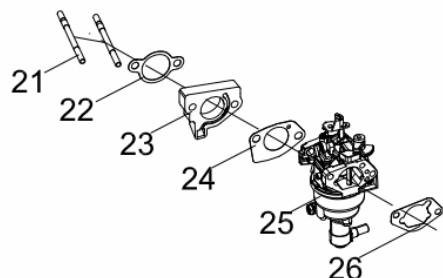

Motor - Carburador

Ref.	Cód	Descrição	Qtd Prod
21	2166	PRIS DA ADMISSAO/G	2
22	13032	JUNTA DO COLETOR	1
23	755	COLETOR ADMISSAO/G	1
24	13033	JUNTA CARBURADOR	1
25	14945	CARBURADOR	1
26	13035	JUNTA FILTRO DE AR	1