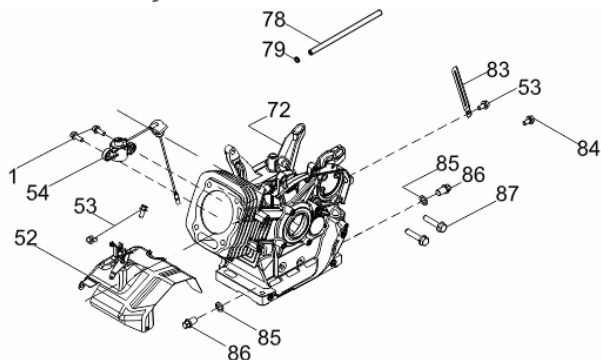

Motor - Carcaça-Cilindro

Ref.	Cód	Descrição	Qtd Prod
1	5128	PARAF M6X1X16MM- ZN BR	2
52	14957	SUPORTE DO RAR	1
53	584	PARAF M6X1X12MM- ZN BR	2
54	14958	INTERRUPTOR NIVEL OLEO	1
72	14966	CARCACA-CILINDRO	1
78	1318	MANGUEIRA COMBUSTIVEL/G	1
79	14907	ABRACAD MANG	1
84	507	PARAF M6X1X10MM- ZN BR	1
85	608	JUNTA DRENO OLEO/G	2
86	609	PARAF M12X1.5X15MM- ZN BR	2
87	625	PARAF M8X1.25X35MM- ZN BR	2