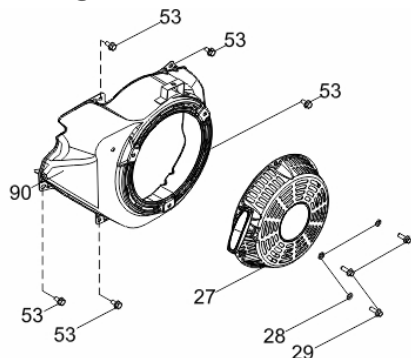

Motor - Carenagem Retrátil

Ref.	Cód	Descrição	Qtd Prod
27	14946	RETRATIL	1
28	1810	ARRUELA LISA M10 - PAINEL	3
29	5167	PARAF M6X1X10MM- ZN BR	3
53	584	PARAF M6X1X12MM- ZN BR	5
90	14967	CARENAGEM MOTOR	1