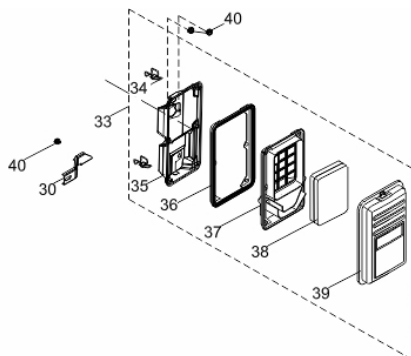

Motor - Filtro de Ar

Ref.	Cód	Descrição	Qtd Prod
30	1263	SUP. FIX. FILTRO/G	1
33	14948	FILTRO DE AR COMPLETO	1
34	1258	CLIP DA TAMPA DO FILTRO/G	2
35	14949	BASE DO FILTRO DE AR	1
36	14950	JUNTA BASE FILTRO AR	1
37	1260	BASE DO FILTRO DE AR/G	1
38	1259	ELEM FILTRANTE GERADOR/	1
39	14951	CAPA FILTRO AR	1
40	543	PORCA M6X1- SX FL ZN BR	2