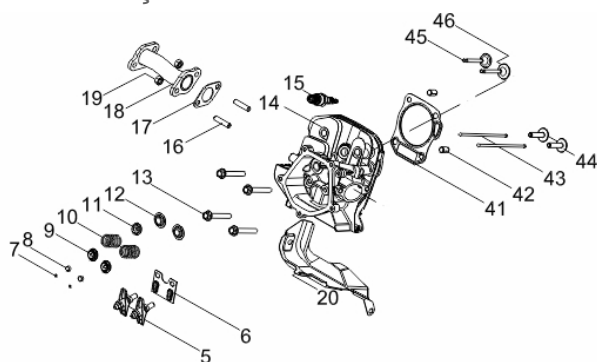

Motor - Aceleração

Ref.	Cód	Descrição	Qtd Prod
73	720	BRACO RAR G13.0	1
74	605	ARRUELA BRACO RAR/G	1
75	607	RETENTOR 8X14X4MM	1
76	604	GRAMPO BRACO RAR/G	1
77	13054	ALAVANCA RAR	1
80	3172	MOLA RETORNO LONGA/G	1
81	13057	HASTE LIGACAO	1
82	693	MOLA RETORNO ALAV CARB/G	1

Motor - Anel-Pistão-Biela

Ref.	Cód	Descrição	Qtd Prod
47	14955	JOGO ANEIS PISTAO	1
48	810	ANEL TRAVA PISTAO G13.0	2
49	10877	PINO DO PISTAO	1
50	14956	PISTAO	1
51	14734	BIELA	1

Motor - Cabeçote

Ref.	Cód	Descrição	Qtd Prod
5	14728	CONJ. BALANCIM	2
6	14729	PLACA GUIA DAS VARETAS	1
7	6021	PRATO DA MOLA	2
8	647	PASTILHA DA VALVULA/G	2
9	6019	ASSENTO DA MOLA	2
10	13028	MOLA DA VALVULA	2
11	650	RETENTOR DE VALVULA/G	1
12	646	ASSENTO DA MOLA	2
13	597	PARAF M10X1.25X80MM-ZN BR	4
14	14942	CABECOTE	1
15	6155	VELA IGNICAO	1
16	2803	PRIS M8X47MM	2
17	14943	JUNTA DO ESCAPE	1
18	14944	COLETOR DE ESCAPE	1
19	2553	PORCA M8X1.25 SEX	2
20	746	CHAPA DEFLETORA G13.0	1
41	14952	JUNTA DO CABECOTE	1
42	596	PINO 12X20 GUIA CABECOTE	2
43	14732	VARETA VALVULA	2
44	14733	TUCHO VALVULA	2
45	14953	VALVULA ESCAPE	1
46	14954	VALVULA DE ADMISSAO	1

Motor - Carcaça-Cilindro

Ref.	Cód	Descrição	Qtd Prod
1	5128	PARAF M6X1X16MM- ZN BR	2
52	14957	SUPORTE DO RAR	1
53	584	PARAF M6X1X12MM- ZN BR	2
54	14958	INTERRUPTOR NIVEL OLEO	1
72	14966	CARCACA-CILINDRO	1
78	1318	MANGUEIRA COMBUSTIVEL/G	1
79	14907	ABRACAD MANG	1
84	507	PARAF M6X1X10MM- ZN BR	1
85	608	JUNTA DRENO OLEO/G	2
86	609	PARAF M12X1.5X15MM- ZN BR	2
87	625	PARAF M8X1.25X35MM- ZN BR	2

Motor - Motor de Arranque

Ref.	Cód	Descrição	Qtd Prod
71	14965	MOTOR DE PARTIDA	1

Motor - Tampa do Bloco

Ref.	Cód	Descrição	Qtd Prod
31	14947	CHAPA DEFLETORA	1
32	1112	PARAF M5X0.8X10MM- ZN BR	1
55	6263	ROL.6207 VIRABREQUIM	1
60	623	PINO 8X12 GUIA TAMPA	2
61	14961	JUNTA DO BLOCO	1
62	14962	TAMPA CARCACA GERADOR	1
63	6267	RETENTOR 35X52X7	1
64	729	PARAF M8X1.25X38MM- ZN BR	7
65	14963	VARETA NIVEL OLEO	1
67	14737	ANEL O-RING VARETA OLEO	1