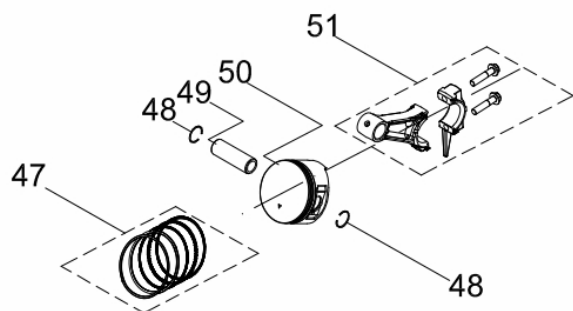

Motor - Anel-Pistão-Biela

Ref.	Cód	Descrição	Qtd Prod
47	14955	JOGO ANEIS PISTAO	1
48	810	ANEL TRAVA PISTAO G13.0	2
49	10877	PINO DO PISTAO	1
50	14956	PISTAO	1
51	14734	BIELA	1