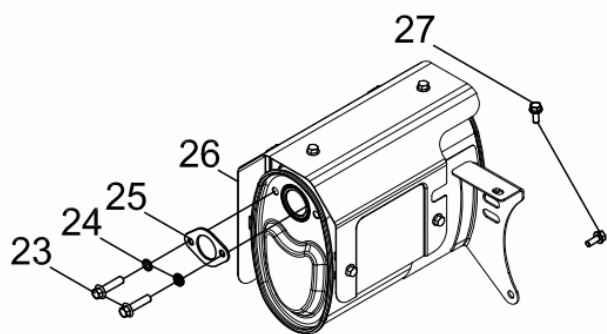

Escape

Ref.	Cód	Descrição	Qtd Prod
23	451	PARAF M8X1.25X32MM- ZN BR	2
24	808	ARRUELA LISA M8 - ZN PR	2
25	14970	JUNTA DO ESCAPE	1
26	14971	ESCAPE	1
27	1245	PARAF M8X1.25X16- ZN AM	2

Gerador

Ref.	Cód	Descrição	Qtd Prod
16	6815	PLUG DO PARAFUSO	1
19	1322	PORCA M5- SX ZN PR	2
20	3511	ARRUELA DE PRESSAO M5	3
21	5014	ARRUELA LISA M5	3
22	1319	PARAF M5X0.8X229MM-ZN PR	2
28	1278	PORTA ESCOVA GERAD/G	1
29	1110	PARAF M5X0.8X18MM- ZN BR	3
30-32	1328	PARAF M5X0.8X14MM- ZN BR	7
31	6207	TAMPA PROTECAO GERADOR	1
33	4388	AVR - MONOFASICO	1
34	6819	PARAF M6X1X194MM-ZN PR	4
35	14972	FLANGE FRONTAL GERADOR	1
36	1331	PORCA M10X1.25 SX FL	4
37	5884	PLACA PROTETORA	1
38	14973	SUPORTE DA FLANGE	1
39	14974	COXIM LADO FLANGE	1
40	818	PORCA M8- SX AUTO TR.	4
41	6821	PARAF M10X1.25X265- ZN BR	1
42	1325	ARRUELA DE PRESSAO M10	1
43	1326	ARRUELA LISA M10 - ZN BR	1
44	4387	ESTATOR E ROTOR BFGE 8000	1
45	6211	ANEL ELASTICO	1
46	14975	COXIM LADO MOTOR	2
47	6232	PARAF M10X1.25X40MM-ZN PR	2