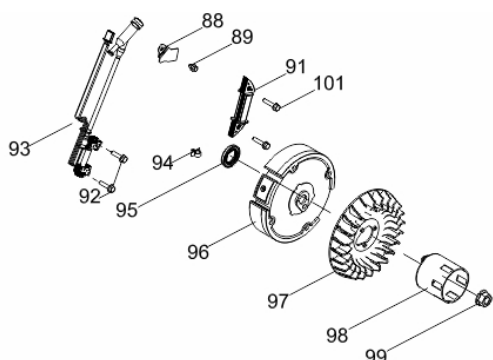

Motor - Volante-Bobina

Ref.	Cód	Descrição	Qtd Prod
88	1544	CHAPA TRAVA FIO BOB LUZ/G	1
89	8356	PARAF M6X1X8	1
91	6276	BOBINA DE CARGA	1
92	560	PARAF M6X1X28MM- ZN BR	2
93	14968	BOBINA IGNICAO	1
95	606	RETENTOR 35X52X7MM	1
96	14969	VOLANTE MAGNETICO	1
97	6279	VENTOINHA	1
98	6280	CUBO DE PARTIDA	1
99	687	PORCA M16X1.5 SX FL SER.	1
101	6172	PARAF M6X1X32MM- ZN BR	1