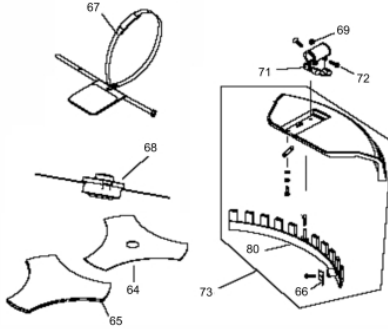

Ponteira

Ref.	Cód	Descrição	Qtd Prod
1	13673	PONTEIRA COMPLETA	1
2	12003	ANEL TRAVA 26MM	1
3	12004	ANEL TRAVA 10MM	1
4	7198	ROL 6000 2RS/P5	2
5	13674	PINHAO DA PONTEIRA	1
9	7200	ANEL PROTECAO DA FACA	1
11	7201	ROL 6000/P5	1
12	13675	COROA DA PONTEIRA	1
13	7203	EIXO DA COROA	1
14	7204	ROL 6002 2RS/P5	1
15	3400	ANEL ELASTICO 32MM/G	1
16	7205	FLANGE INTERNA	1
17	7206	FLANGE EXTERNA	1
18	6534	ARRUELA TAMPA CARENAGEM	1
19	7207	PORCA M10X1.25- ROSC.ESQ	1
20	7208	CONTRA PINO 2X16	2

Protetor Cinto Bobina

Ref.	Cód	Descrição	Qtd Prod
64	7238	LAMINA 3 DENTES	1
67	7241	CINTO COMPLETO	1
68	7242	BOBINA FIO NYLON	1
69	3603	PORCA M5- SX ZN BR	2
71	7243	FIXADOR DO PROTETOR	1
72	4932	PARAF M5X0.8X20MM- ZN BR	2
73	7244	PROTETOR COMPLETO	1