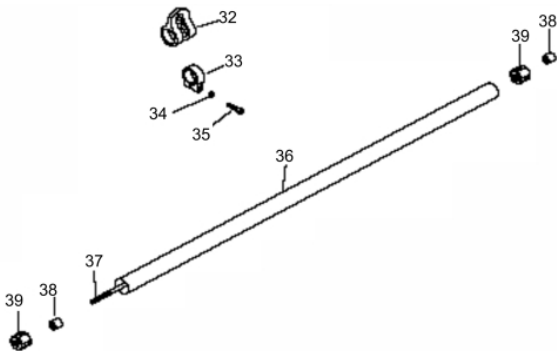

Tubo

Ref.	Cód	Descrição	Qtd Prod
36	3860	TUBO EIXO CARDAN	1
37	3877	EIXO CARDAN (28)	1
38/39	3861	BUCHAS DE BORRACHA TUBO	4