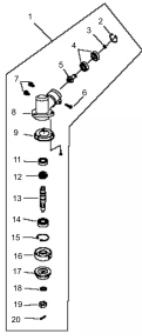

Manopla

Ref.	Cód	Descrição	Qtd Prod
44.2	7223	MANOPLA ACEL.COMPLETA	1
52.2	7228	CHAVE DE PARADA	1
55.2	4914	MOLA GATILHO BLOQUEIO	1
56.2	4913	GATILHO BLOQUEIO	1
57	7233	MOLA DO ACELERADOR	1
57.2	4907	MOLA GATILHO ACELERACAO	1
58.2	4906	GATILHO ACELERACAO	1
59.2	7236	CABO DO ACELERADOR	1
60	4895	PARAF M5X0.8X30MM- ZN BR	1
62	1031	PORCA M6X1- SX ZN BR	2
63	7237	TUBO CABO/FIACAO 165MM	1

Motor - Retrátíl

Ref.	Cód	Descrição	Qtd Prod
1	8839	RETRATIL COMPLETO	1
2	4772	PARAFUSO	6
3	4393	TAMPA CABECOTE BFG 35	1
4	4934	COXIM SUPORTE DO TANQUE	1
10	4935	JUNTA DO RETRATIL	1
12	4937	CUBO DA PARTIDA	1

Motor - Tanque de Combustível

Ref.	Cód	Descrição	Qtd Prod
12486		MANGUEIRAS COM FILTRO	1
5	4783	FILTRO COMBUSTIVEL	1
21	4931	TAMPA TANQUE COMBUSTIVEL	1
26	8102	TANQUE DE COMBUSTIVEL	1
26.1	8779	SUP.TANQUE COMBUSTIVEL	1

Ponteira

Ref.	Cód	Descrição	Qtd Prod
1	13673	PONTEIRA COMPLETA	1
2	12003	ANEL TRAVA 26MM	1
3	12004	ANEL TRAVA 10MM	1
4	7198	ROL 6000 2RS/P5	2
5	13674	PINHAO DA PONTEIRA	1
9	7200	ANEL PROTECAO DA FACA	1
11	7201	ROL 6000/P5	1
12	13675	COROA DA PONTEIRA	1
13	7203	EIXO DA COROA	1
14	7204	ROL 6002 2RS/P5	1
15	3400	ANEL ELASTICO 32MM/G	1
16	7205	FLANGE INTERNA	1
17	7206	FLANGE EXTERNA	1
18	6534	ARRUELA TAMPA CARENAGEM	1
19	7207	PORCA M10X1.25- ROSC.ESQ	1
20	7208	CONTRA PINO 2X16	2