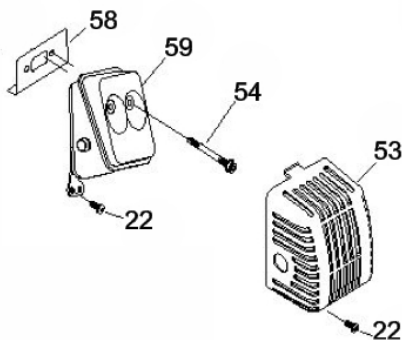

Motor - Escape

Ref.	Cód	Descrição	Qtd Prod
22	7292	PARAF M5X0.8X12MM- ZN BR	1
53	8401	PROTETOR ESCAPE	1
54	7409	PARAF M6X1X55MM- ZN BR	2
58	4963	JUNTA ESCAPE	1
59	8122	ESCAPE	1