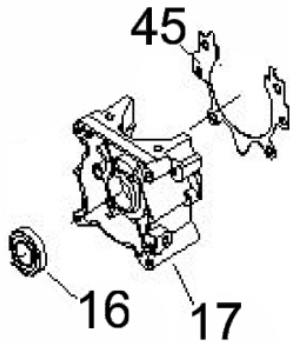

ROCADEIRA BFG 43S 2T

50184

Cilindrada (cm ³)	42,7
Potência Nominal (kW/ rpm)	1,67cv (1,25/7200)
Capacidade Tanque Combustível (ml)	1000
Nível de Ruído (LpA)	105 dB(A)
Dimensões CxLxA (mm)	1110x290x285
Peso Bruto (kg)	11,5
Peso Líquido (kg)	7,8
Diâmetro do Pistão (mm)	40
Sistema de Partida	Manual

Acoplamento

Ref.	Cód	Descrição	Qtd Prod
21	13665	ACOPLAMENTO COMPLETO	1

Guidão

Ref.	Cód	Descrição	Qtd Prod
40.2	13666	GUIDAO DA ROCADEIRA	1
41	7221	MANOPLA CABO COMANDO	1
62	1031	PORCA M6X1- SX ZN BR	2
81	13667	FIXADOR CABO COMANDO	1
82	13668	FIXADOR CABO COMANDO INT.	1
84	13669	FIXADOR CABO COMANDO INF.	1

Manopla

Ref.	Cód	Descrição	Qtd Prod
44.2	7223	MANOPLA ACEL.COMPLETA	1
52.2	7228	CHAVE DE PARADA	1
55.2	4914	MOLA GATILHO BLOQUEIO	1
56.2	4913	GATILHO BLOQUEIO	1
57	7233	MOLA DO ACELERADOR	1
57.2	4907	MOLA GATILHO ACELERACAO	1
58.2	4906	GATILHO ACELERACAO	1
59.2	7236	CABO DO ACELERADOR	1
60	4895	PARAF M5X0.8X30MM- ZN BR	1
62	1031	PORCA M6X1- SX ZN BR	2
63	7237	TUBO CABO/FIACAO 165MM	1

Motor - Carcaça Lado Retratil

Ref.	Cód	Descrição	Qtd Prod
16	4938	RETENTOR 12X22X7	1
17	4939	CARCACA LADO RETRATIL	1
45	4940	JUNTA DA CARCACA	1

Motor - Carcaça Lado Volante

Ref.	Cód	Descrição	Qtd Prod
16	4943	RETENTOR 15X30X7	1
22	7292	PARAF M5X0.8X12MM- ZN BR	3
23	4942	CARCACA LADO VOLANTE	1
24	8397	BASE FILTRO DE AR	1
25	4755	PINO B4X10MM	4
27	981	PARAF M5X30MM/G	4