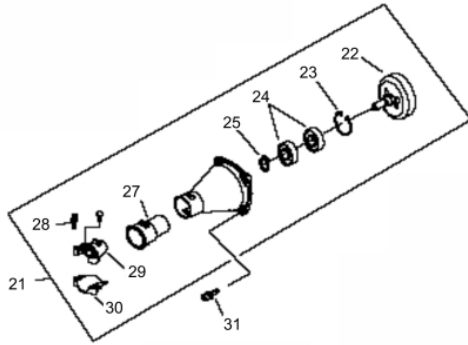

ROCADEIRA BFG 43S 2T

50184

Cilindrada (cm ³)	42,7
Potência Nominal (kW/ rpm)	1,67cv (1,25/7200)
Capacidade Tanque Combustível (ml)	1000
Nível de Ruído (LpA)	105 dB(A)
Dimensões CxLxA (mm)	1110x290x285
Peso Bruto (kg)	11,5
Peso Líquido (kg)	7,8
Diâmetro do Pistão (mm)	40
Sistema de Partida	Manual

Acoplamento

Ref.	Cód	Descrição	Qtd Prod
21	13665	ACOPLAMENTO COMPLETO	1

Guidão

Ref.	Cód	Descrição	Qtd Prod
40.2	13666	GUIDAO DA ROCADEIRA	1
41	7221	MANOPLA CABO COMANDO	1
62	1031	PORCA M6X1- SX ZN BR	2
81	13667	FIXADOR CABO COMANDO	1
82	13668	FIXADOR CABO COMANDO INT.	1
84	13669	FIXADOR CABO COMANDO INF.	1

Manopla

Ref.	Cód	Descrição	Qtd Prod
44.2	7223	MANOPLA ACEL.COMPLETA	1
52.2	7228	CHAVE DE PARADA	1
55.2	4914	MOLA GATILHO BLOQUEIO	1
56.2	4913	GATILHO BLOQUEIO	1
57	7233	MOLA DO ACELERADOR	1
57.2	4907	MOLA GATILHO ACELERACAO	1
58.2	4906	GATILHO ACELERACAO	1
59.2	7236	CABO DO ACELERADOR	1
60	4895	PARAF M5X0.8X30MM- ZN BR	1
62	1031	PORCA M6X1- SX ZN BR	2
63	7237	TUBO CABO/FIACAO 165MM	1

Motor - Carcaça Lado Retratil

Ref.	Cód	Descrição	Qtd Prod
16	4938	RETENTOR 12X22X7	1
17	4939	CARCACA LADO RETRATIL	1
45	4940	JUNTA DA CARCACA	1

Motor - Carcaça Lado Volante

Ref.	Cód	Descrição	Qtd Prod
16	4943	RETENTOR 15X30X7	1
22	7292	PARAF M5X0.8X12MM- ZN BR	3
23	4942	CARCACA LADO VOLANTE	1
24	8397	BASE FILTRO DE AR	1
25	4755	PINO B4X10MM	4
27	981	PARAF M5X30MM/G	4