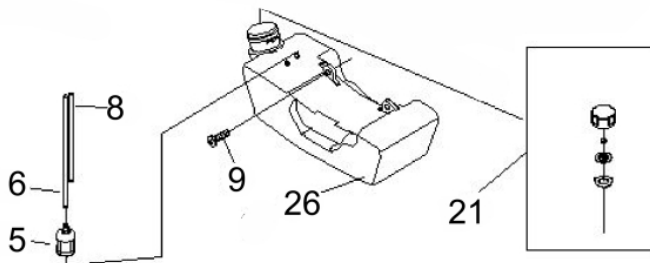

Motor - Tanque de Combustível