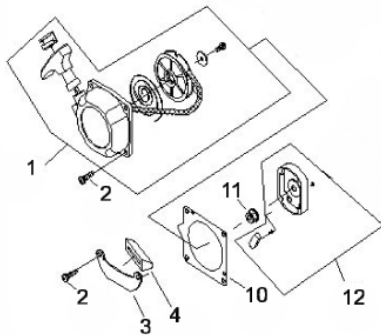

Motor - Retrátíl