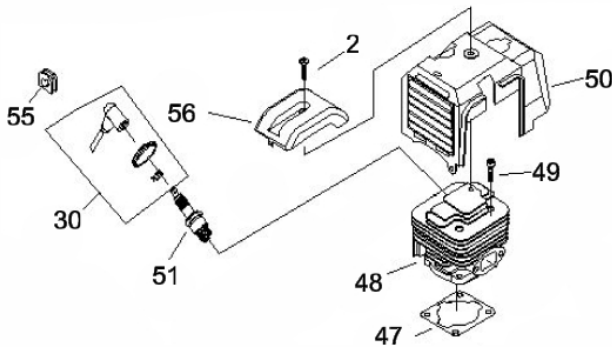

Motor - Carenagem Cilindro

Ref.	Cód	Descrição	Qtd Prod
10996		JOGO DE JUNTAS/G43S/52S	1
2	4772	PARAFUSO	1
47	4958	JUNTA CILINDRO	1
48	8117	CILINDRO	1
49	5001	PARAF M5X0.8X20MM- ZN PR	4
50	4960	CARENAGEM DO CILINDRO	1
51	7191	VELA DE IGNICAO	1
56	4962	CARENAGEM DA VELA	1