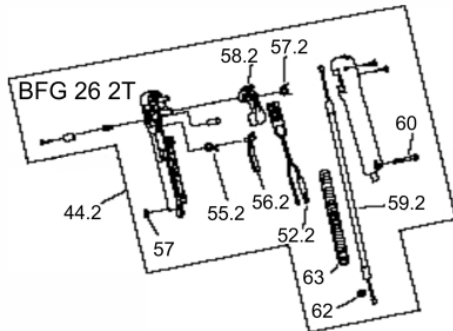

ROCADEIRA BFG 43S 2T

50184

Cilindrada (cm ³)	42,7
Potência Nominal (kW/ rpm)	1,67cv (1,25/7200)
Capacidade Tanque Combustível (ml)	1000
Nível de Ruído (LpA)	105 dB(A)
Dimensões CxLxA (mm)	1110x290x285
Peso Bruto (kg)	11,5
Peso Líquido (kg)	7,8
Diâmetro do Pistão (mm)	40
Sistema de Partida	Manual

Acoplamento

Ref.	Cód	Descrição	Qtd Prod
21	13665	ACOPLAMENTO COMPLETO	1

Guidão

Ref.	Cód	Descrição	Qtd Prod
40.2	13666	GUIDAO DA ROCADEIRA	1
41	7221	MANOPLA CABO COMANDO	1
62	1031	PORCA M6X1- SX ZN BR	2
81	13667	FIXADOR CABO COMANDO	1
82	13668	FIXADOR CABO COMANDO INT.	1
84	13669	FIXADOR CABO COMANDO INF.	1

Manopla

Ref.	Cód	Descrição	Qtd Prod
44.2	7223	MANOPLA ACEL.COMPLETA	1
52.2	7228	CHAVE DE PARADA	1
55.2	4914	MOLA GATILHO BLOQUEIO	1
56.2	4913	GATILHO BLOQUEIO	1
57	7233	MOLA DO ACELERADOR	1
57.2	4907	MOLA GATILHO ACELERACAO	1
58.2	4906	GATILHO ACELERACAO	1
59.2	7236	CABO DO ACELERADOR	1
60	4895	PARAF M5X0.8X30MM- ZN BR	1
62	1031	PORCA M6X1- SX ZN BR	2
63	7237	TUBO CABO/FIACAO 165MM	1

Ponteira

Ref.	Cód	Descrição	Qtd Prod
1	13673	PONTEIRA COMPLETA	1
2	12003	ANEL TRAVA 26MM	1
3	12004	ANEL TRAVA 10MM	1
4	7198	ROL 6000 2RS/P5	2
5	13674	PINHAO DA PONTEIRA	1
9	7200	ANEL PROTECAO DA FACA	1
11	7201	ROL 6000/P5	1
12	13675	COROA DA PONTEIRA	1
13	7203	EIXO DA COROA	1
14	7204	ROL 6002 2RS/P5	1
15	3400	ANEL ELASTICO 32MM/G	1
16	7205	FLANGE INTERNA	1
17	7206	FLANGE EXTERNA	1
18	6534	ARRUELA TAMPA CARENAGEM	1
19	7207	PORCA M10X1.25- ROSC.ESQ	1
20	7208	CONTRA PINO 2X16	2