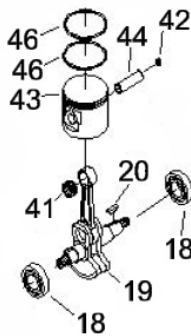

Motor - Pistão Virabrequim

Ref.	Cód	Descrição	Qtd Prod
18	4756	ROL EIXO VIRABREQUIM	2
19	8100	EIXO VIRABREQUIM	1
20	4758	CHAVETA ATOMIZADOR	1
41	8872	ROL DA BIELA	1
42	4761	ANEL TRAVA PINO PISTAO	1
43	8109	PISTAO	1
44	8111	PINO DO PISTAO	1
46	8114	JOGO DE ANEIS PISTAO	12