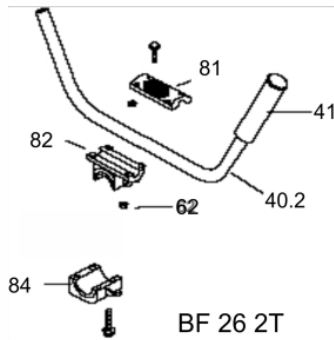

ROCADEIRA BFG 43S 2T

50184

Cilindrada (cm ³)	42,7
Potência Nominal (kW/ rpm)	1,67cv (1,25/7200)
Capacidade Tanque Combustível (ml)	1000
Nível de Ruído (LpA)	105 dB(A)
Dimensões CxLxA (mm)	1110x290x285
Peso Bruto (kg)	11,5
Peso Líquido (kg)	7,8
Diâmetro do Pistão (mm)	40
Sistema de Partida	Manual

Acoplamento

Ref.	Cód	Descrição	Qtd Prod
21	13665	ACOPLAMENTO COMPLETO	1

Guidão

Ref.	Cód	Descrição	Qtd Prod
40.2	13666	GUIDAO DA ROCADEIRA	1
41	7221	MANOPLA CABO COMANDO	1
62	1031	PORCA M6X1- SX ZN BR	2
81	13667	FIXADOR CABO COMANDO	1
82	13668	FIXADOR CABO COMANDO INT.	1
84	13669	FIXADOR CABO COMANDO INF.	1

Manopla

Ref.	Cód	Descrição	Qtd Prod
44.2	7223	MANOPLA ACEL.COMPLETA	1
52.2	7228	CHAVE DE PARADA	1
55.2	4914	MOLA GATILHO BLOQUEIO	1
56.2	4913	GATILHO BLOQUEIO	1
57	7233	MOLA DO ACELERADOR	1
57.2	4907	MOLA GATILHO ACELERACAO	1
58.2	4906	GATILHO ACELERACAO	1
59.2	7236	CABO DO ACELERADOR	1
60	4895	PARAF M5X0.8X30MM- ZN BR	1
62	1031	PORCA M6X1- SX ZN BR	2
63	7237	TUBO CABO/FIACAO 165MM	1

Motor - Carcaça Lado Retratil

Ref.	Cód	Descrição	Qtd Prod
16	4938	RETENTOR 12X22X7	1
17	4939	CARCACA LADO RETRATIL	1
45	4940	JUNTA DA CARCACA	1

Motor - Carcaça Lado Volante

Ref.	Cód	Descrição	Qtd Prod
16	4943	RETENTOR 15X30X7	1
22	7292	PARAF M5X0.8X12MM- ZN BR	3
23	4942	CARCACA LADO VOLANTE	1
24	8397	BASE FILTRO DE AR	1
25	4755	PINO B4X10MM	4
27	981	PARAF M5X30MM/G	4