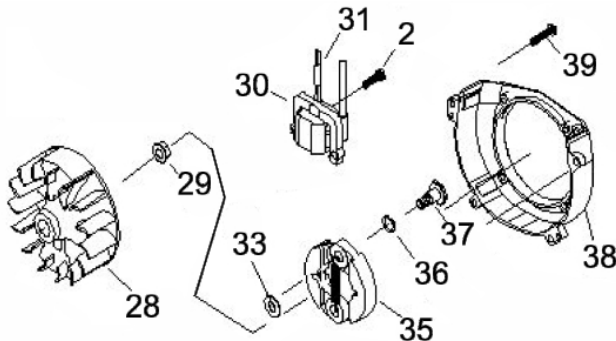

Motor - Bobina-Volante-Embreagem

Ref.	Cód	Descrição	Qtd Prod
2	4772	PARAFUSO	4
28	8104	VOLANTE MAGNETICO	1
29	7363	PORCA TRAVA M8	1
30	8106	BOBINA DE IGNICAO	1
31	4948	CABO BOBINA IGNICAO	1
33	4949	ARRUELA EMBREAGEM	2
35	4950	EMBREAGEM	1
	12865	MOLA DA EMBREAGEM	1
36	4951	ARRUELA ONDULADA	2
37	4952	PARAF DA EMBREAGEM	1
38	4953	CARENAGEM	1