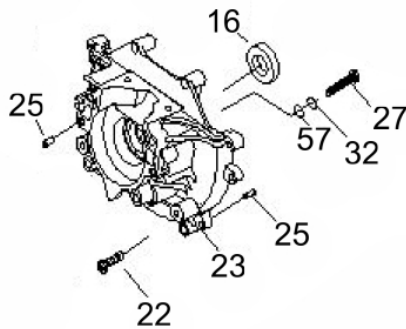

Motor - Carcaça Lado Volante

Ref.	Cód	Descrição	Qtd Prod
16	4943	RETENTOR 15X30X7	1
22	7292	PARAF M5X0.8X12MM- ZN BR	3
23	4942	CARCACA LADO VOLANTE	1
24	8397	BASE FILTRO DE AR	1
25	4755	PINO B4X10MM	4
27	981	PARAF M5X30MM/G	4