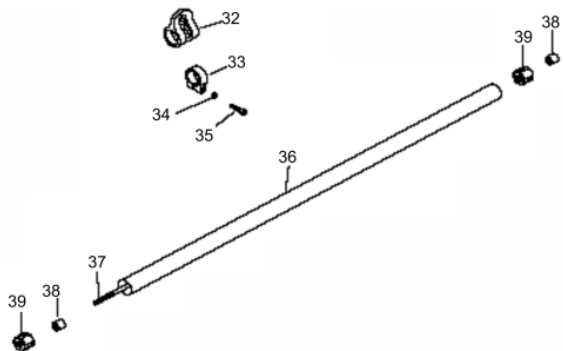

BF 26 2T

Manopla

Ref.	Cód	Descrição	Qtd Prod
44.2	7223	MANOPLA ACEL.COMPLETA	1
52.2	7228	CHAVE DE PARADA	1
55.2	4914	MOLA GATILHO BLOQUEIO	1
56.2	4913	GATILHO BLOQUEIO	1
57	7233	MOLA DO ACELERADOR	1
57.2	4907	MOLA GATILHO ACELERACAO	1
58.2	4906	GATILHO ACELERACAO	1
59.2	7236	CABO DO ACELERADOR	1
60	4895	PARAF M5X0.8X30MM- ZN BR	1
62	1031	PORCA M6X1- SX ZN BR	2
63	7237	TUBO CABO/FIACAO 165MM	1

Ponteira

Ref.	Cód	Descrição	Qtd Prod
1	7197	PONTEIRA COMPLETA	1
2	3864	ANEL ELASTICO 26MM	1
3	3863	ANEL ELASTICO 10MM	1
4	7198	ROL 6000 2RS/P5	2
5	7199	PINHAO DA PONTEIRA	1
9	7200	ANEL PROTECAO DA FACA	1
11	7201	ROL 6000/P5	1
12	7202	COROA DA PONTEIRA	1
13	7203	EIXO DA COROA	1
14	7204	ROL 6002 2RS/P5	1
15	3400	ANEL ELASTICO 32MM/G	1
16	7205	FLANGE INTERNA	1
17	7206	FLANGE EXTERNA	1
19	7207	PORCA M10X1.25- ROSC.ESQ	1
20	7208	CONTRA PINO 2X16	2

Tubo

Ref.	Cód	Descrição	Qtd Prod
36	7216	TUBO ROC. 26X1.5X1500	1
37	8399	EIXO CARDA 1534MM	1
38	7218	BUCHA 8X14X14	4
39	7219	BUCHA DE BORRACHA	4