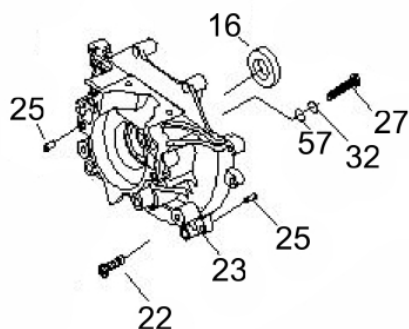

ROCADEIRA BFG 26S 2T

50182

Cilindrada (cm ³)	25,4
Potência Nominal (kW/ rpm)	1,0cv (0,7/7500)
Capacidade Tanque Combustível (ml)	700
Nível de Ruído (LpA)	101 dB(A)
Dimensões CxLxA (mm)	1095x290x270
Peso Bruto (kg)	8,5
Peso Líquido (kg)	6,5
Diâmetro do Pistão (mm)	34
Sistema de Partida	Manual

BF 26 2T

Manopla

Ref.	Cód	Descrição	Qtd Prod
44.2	7223	MANOPLA ACEL.COMPLETA	1
52.2	7228	CHAVE DE PARADA	1
55.2	4914	MOLA GATILHO BLOQUEIO	1
56.2	4913	GATILHO BLOQUEIO	1
57	7233	MOLA DO ACELERADOR	1
57.2	4907	MOLA GATILHO ACELERACAO	1
58.2	4906	GATILHO ACELERACAO	1
59.2	7236	CABO DO ACELERADOR	1
60	4895	PARAF M5X0.8X30MM- ZN BR	1
62	1031	PORCA M6X1- SX ZN BR	2
63	7237	TUBO CABO/FIACAO 165MM	1

Motor - Bobina-Volante-Embreagem

Ref.	Cód	Descrição	Qtd Prod
2	7179	PARAF M4X0.7X16MM- ZN BR	4
28	5777	VOLANTE MAGNETICO	1
29	7181	PORCA DO VOLANTE M8X1	1
30	7182	BOBINA IGNICAO	1
31	4948	CABO BOBINA IGNICAO	1
33	5035	ARRUELA ENCOSTO	2
35	5036	EMBREAGEM	1
	12864	MOLA DA EMBREAGEM	1
36	5037	ARRUELA ONDULADA	2
37	5038	PARAF DA EMBREAGEM	1
38	7180	CARENAGEM	1

Motor - Carcaça Lado Retratil

Ref.	Cód	Descrição	Qtd Prod
16	4938	RETENTOR 12X22X7	1
17	5780	CARCACA TRASEIRA	1
45	7184	JUNTA DA CARCACA	1

Motor - Carcaça Lado Volante

Ref.	Cód	Descrição	Qtd Prod
16	4938	RETENTOR 12X22X7	1
25	4755	PINO B4X10MM	4
27	379	PARAF M5X0.8X25MM- ZN BR	4