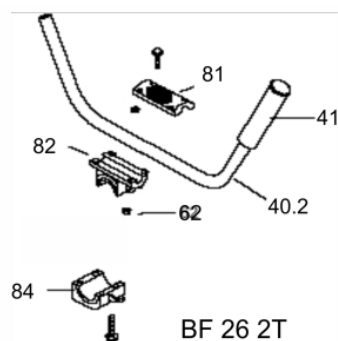

ROCADEIRA BFG 26S 2T

50182

Cilindrada (cm ³)	25,4
Potência Nominal (kW/ rpm)	1,0cv (0,7/7500)
Capacidade Tanque Combustível (ml)	700
Nível de Ruído (LpA)	101 dB(A)
Dimensões CxLxA (mm)	1095x290x270
Peso Bruto (kg)	8,5
Peso Líquido (kg)	6,5
Diâmetro do Pistão (mm)	34
Sistema de Partida	Manual

Acoplamento

Ref.	Cód	Descrição	Qtd Prod
22	7626	CAPA DA EMBREAGEM	1
23	3595	ANEL ELASTICO 35	1
24	4887	ROL 6202-2RS/P5	1
25	3820	ANEL ELASTICO 15	1
26	6636	FLANGE MOTOR - HASTE	1
27	7211	COXIM DA FLANGE	1
28	7089	PARAFUSO EMBREAGEM	2
29	7212	FIXADOR TUBO/FLANGE SUP.	1
30	7213	FIXADOR TUBO/FLANGE INF.	1
31	3822	PARAF M6X1X20MM- ZN PR	4

Guidão

Ref.	Cód	Descrição	Qtd Prod
40.2	7704	GUIDAO DA ROCADEIRA	1
41	7221	MANOPLA CABO COMANDO	1
62	1031	PORCA M6X1- SX ZN BR	2
81	7246	FIXADOR CABO COMANDO	1
82	7247	FIX.CABO COMANDO INTERM.	1
84	7249	FIXADOR CABO COMANDO INF.	1

BF 26 2T

Manopla

Ref.	Cód	Descrição	Qtd Prod
44.2	7223	MANOPLA ACEL.COMPLETA	1
52.2	7228	CHAVE DE PARADA	1
55.2	4914	MOLA GATILHO BLOQUEIO	1
56.2	4913	GATILHO BLOQUEIO	1
57	7233	MOLA DO ACELERADOR	1
57.2	4907	MOLA GATILHO ACELERACAO	1
58.2	4906	GATILHO ACELERACAO	1
59.2	7236	CABO DO ACELERADOR	1
60	4895	PARAF M5X0.8X30MM- ZN BR	1
62	1031	PORCA M6X1- SX ZN BR	2
63	7237	TUBO CABO/FIACAO 165MM	1