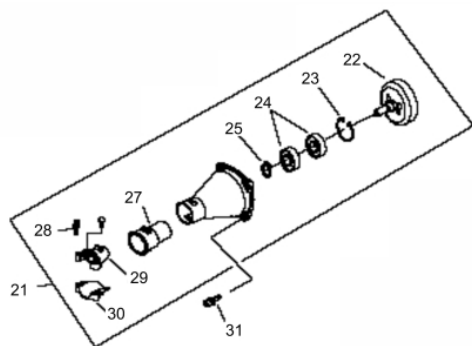

ROCADEIRA BFG 26S 2T

50182

Cilindrada (cm ³)	25,4
Potência Nominal (kW/ rpm)	1,0cv (0,7/7500)
Capacidade Tanque Combustível (ml)	700
Nível de Ruído (LpA)	101 dB(A)
Dimensões CxLxA (mm)	1095x290x270
Peso Bruto (kg)	8,5
Peso Líquido (kg)	6,5
Diâmetro do Pistão (mm)	34
Sistema de Partida	Manual

Acoplamento

Ref.	Cód	Descrição	Qtd Prod
22	7626	CAPA DA EMBREAGEM	1
23	3595	ANEL ELASTICO 35	1
24	4887	ROL 6202-2RS/P5	1
25	3820	ANEL ELASTICO 15	1
26	6636	FLANGE MOTOR - HASTE	1
27	7211	COXIM DA FLANGE	1
28	7089	PARAFUSO EMBREAGEM	2
29	7212	FIXADOR TUBO/FLANGE SUP.	1
30	7213	FIXADOR TUBO/FLANGE INF.	1
31	3822	PARAF M6X1X20MM- ZN PR	4

Guidão

Ref.	Cód	Descrição	Qtd Prod
40.2	7704	GUIDAO DA ROCADEIRA	1
41	7221	MANOPLA CABO COMANDO	1
62	1031	PORCA M6X1- SX ZN BR	2
81	7246	FIXADOR CABO COMANDO	1
82	7247	FIX.CABO COMANDO INTERM.	1
84	7249	FIXADOR CABO COMANDO INF.	1

BF 26 2T

Manopla

Ref.	Cód	Descrição	Qtd Prod
44.2	7223	MANOPLA ACEL.COMPLETA	1
52.2	7228	CHAVE DE PARADA	1
55.2	4914	MOLA GATILHO BLOQUEIO	1
56.2	4913	GATILHO BLOQUEIO	1
57	7233	MOLA DO ACELERADOR	1
57.2	4907	MOLA GATILHO ACELERACAO	1
58.2	4906	GATILHO ACELERACAO	1
59.2	7236	CABO DO ACELERADOR	1
60	4895	PARAF M5X0.8X30MM- ZN BR	1
62	1031	PORCA M6X1- SX ZN BR	2
63	7237	TUBO CABO/FIACAO 165MM	1