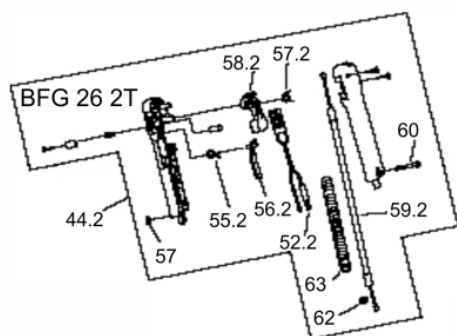

Manopla

Ref.	Cód	Descrição	Qtd Prod
44.2	7223	MANOPLA ACEL.COMPLETA	1
52.2	7228	CHAVE DE PARADA	1
55.2	4914	MOLA GATILHO BLOQUEIO	1
56.2	4913	GATILHO BLOQUEIO	1
57	7233	MOLA DO ACELERADOR	1
57.2	4907	MOLA GATILHO ACELERACAO	1
58.2	4906	GATILHO ACELERACAO	1
59.2	7236	CABO DO ACELERADOR	1
60	4895	PARAF M5X0.8X30MM- ZN BR	1
62	1031	PORCA M6X1- SX ZN BR	2
63	7237	TUBO CABO/FIACAO 165MM	1