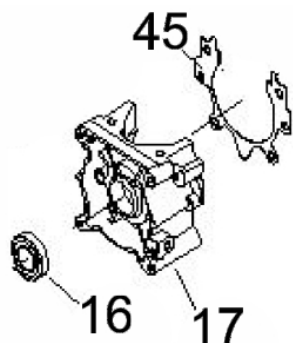

Motor - Carcaça Lado Retratil