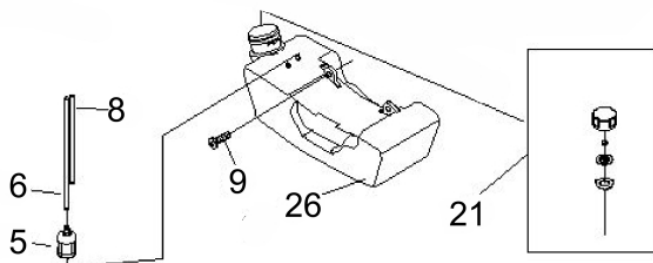

Motor - Tanque de Combustível