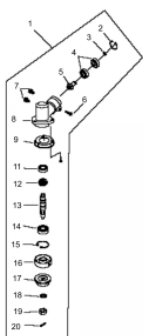

BF 26 2T

Manopla

Ref.	Cód	Descrição	Qtd Prod
44.2	7223	MANOPLA ACEL.COMPLETA	1
52.2	7228	CHAVE DE PARADA	1
55.2	4914	MOLA GATILHO BLOQUEIO	1
56.2	4913	GATILHO BLOQUEIO	1
57	7233	MOLA DO ACELERADOR	1
57.2	4907	MOLA GATILHO ACELERACAO	1
58.2	4906	GATILHO ACELERACAO	1
59.2	7236	CABO DO ACELERADOR	1
60	4895	PARAF M5X0.8X30MM- ZN BR	1
62	1031	PORCA M6X1- SX ZN BR	2
63	7237	TUBO CABO/FIACAO 165MM	1

Motor - Retrátíl

Ref.	Cód	Descrição	Qtd Prod
1	7186	RETRATIL COMPLETO	1
2	7179	PARAF M4X0.7X16MM- ZN BR	6
4	4934	COXIM SUPORTE DO TANQUE	1
12	5781	GUIA CACHORRETE	1

Motor - Tanque de Combustível

Ref.	Cód	Descrição	Qtd Prod
12486		MANGUEIRAS COM FILTRO	1
5	4783	FILTRO COMBUSTIVEL	1
21	4931	TAMPA TANQUE COMBUSTIVEL	1
26	7190	TANQUE DE COMBUSTIVEL	1
26.1	8779	SUP.TANQUE COMBUSTIVEL	1

Ponteira

Ref.	Cód	Descrição	Qtd Prod
1	7197	PONTEIRA COMPLETA	1
2	3864	ANEL ELASTICO 26MM	1
3	3863	ANEL ELASTICO 10MM	1
4	7198	ROL 6000 2RS/P5	2
5	7199	PINHAO DA PONTEIRA	1
9	7200	ANEL PROTECAO DA FACA	1
11	7201	ROL 6000/P5	1
12	7202	COROA DA PONTEIRA	1
13	7203	EIXO DA COROA	1
14	7204	ROL 6002 2RS/P5	1
15	3400	ANEL ELASTICO 32MM/G	1
16	7205	FLANGE INTERNA	1
17	7206	FLANGE EXTERNA	1
19	7207	PORCA M10X1.25- ROSC.ESQ	1
20	7208	CONTRA PINO 2X16	2

Tubo

Ref.	Cód	Descrição	Qtd Prod
36	7216	TUBO ROC. 26X1.5X1500	1
37	8399	EIXO CARDA 1534MM	1
38	7218	BUCHA 8X14X14	4
39	7219	BUCHA DE BORRACHA	4