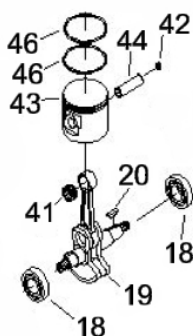

Motor - Pistão Virabrequim

Ref.	Cód	Descrição	Qtd Prod
18	4756	ROL EIXO VIRABREQUIM	2
19	4941	EIXO VIRABREQ COMPLETO	1
20	4758	CHAVETA ATOMIZADOR	1
41	4954	ROL AGULHA BIELA	1
42	4761	ANEL TRAVA PINO PISTAO	1
43	4955	PISTAO PERF. SOLO BFG 520	1
44	4956	PINO DO PISTAO	1
46	4957	JOGO DE ANEIS PISTAO	12