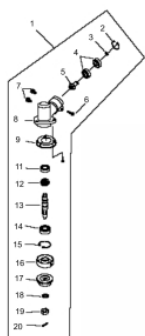

Manopla

Ref.	Cód	Descrição	Qtd Prod
44.2	7223	MANOPLA ACEL.COMPLETA	1
52.2	7228	CHAVE DE PARADA	1
55.2	4914	MOLA GATILHO BLOQUEIO	1
56.2	4913	GATILHO BLOQUEIO	1
57	7233	MOLA DO ACELERADOR	1
57.2	4907	MOLA GATILHO ACELERACAO	1
58.2	4906	GATILHO ACELERACAO	1
59.2	7236	CABO DO ACELERADOR	1
60	4895	PARAF M5X0.8X30MM- ZN BR	1
62	1031	PORCA M6X1- SX ZN BR	2
63	7237	TUBO CABO/FIACAO 165MM	1

Ref.	Cód	Descrição	Qtd Prod
2	4772	PARAFUSO	1
7	4973	ELEMENTO FILTRO AR	1
13	8092	CARBURADOR C	1
13.1	896	KIT REPARO CARBURADOR/G	1
14	4968	JUNTA CARBURADOR	1
15	4967	COLETOR ADMISSAO	1
24	4970	BASE FILTRO DE AR	1
40	7177	PARAF M8X0.8X55MM- ZN PR	2
52	4966	JUNTA COLETOR ADMISSAO	1
60	4975	TAMPA FILTRO AR	1

Motor - Retrátíl

Ref.	Cód	Descrição	Qtd Prod
1	8839	RETRATIL COMPLETO	1
2	4772	PARAFUSO	6
3	13776	SUPORTE	1
4	4934	COXIM SUPORTE DO TANQUE	1
10	4935	JUNTA DO RETRATIL	1
12	4937	CUBO DA PARTIDA	1

Motor - Tanque de Combustível

Ref.	Cód	Descrição	Qtd Prod
12486		MANGUEIRAS COM FILTRO	1
5	4783	FILTRO COMBUSTIVEL	1
21	4931	TAMPA TANQUE COMBUSTIVEL	1
26	8102	TANQUE DE COMBUSTIVEL	1
26.1	8779	SUP.TANQUE COMBUSTIVEL	1

Ponteira

Ref.	Cód	Descrição	Qtd Prod
1	13673	PONTEIRA COMPLETA	1
2	12003	ANEL TRAVA 26MM	1
3	12004	ANEL TRAVA 10MM	1
4	7198	ROL 6000 2RS/P5	2
5	13674	PINHAO DA PONTEIRA	1
9	7200	ANEL PROTECAO DA FACA	1
11	7201	ROL 6000/P5	1
12	13675	COROA DA PONTEIRA	1
13	7203	EIXO DA COROA	1
14	7204	ROL 6002 2RS/P5	1
15	3400	ANEL ELASTICO 32MM/G	1
16	7205	FLANGE INTERNA	1
17	7206	FLANGE EXTERNA	1
18	6534	ARRUELA TAMPA CARENAGEM	1
19	7207	PORCA M10X1.25- ROSC.ESQ	1
20	7208	CONTRA PINO 2X16	2