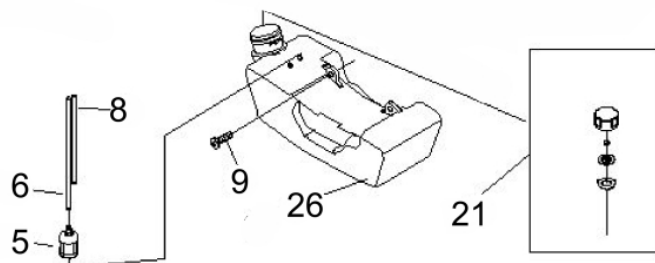

Ref.	Cód	Descrição	Qtd Prod
12486		MANGUEIRAS COM FILTRO	1
5	4783	FILTRO COMBUSTIVEL	1
21	4931	TAMPA TANQUE COMBUSTIVEL	1
26	8102	TANQUE DE COMBUSTIVEL	1
26.1	8779	SUP.TANQUE COMBUSTIVEL	1

Ponteira

Ref.	Cód	Descrição	Qtd Prod
1	13673	PONTEIRA COMPLETA	1
2	12003	ANEL TRAVA 26MM	1
3	12004	ANEL TRAVA 10MM	1
4	7198	ROL 6000 2RS/P5	2
5	13674	PINHAO DA PONTEIRA	1
9	7200	ANEL PROTECAO DA FACA	1
11	7201	ROL 6000/P5	1
12	13675	COROA DA PONTEIRA	1
13	7203	EIXO DA COROA	1
14	7204	ROL 6002 2RS/P5	1
15	3400	ANEL ELASTICO 32MM/G	1
16	7205	FLANGE INTERNA	1
17	7206	FLANGE EXTERNA	1
18	6534	ARRUELA TAMPA CARENAGEM	1
19	7207	PORCA M10X1.25- ROSC.ESQ	1
20	7208	CONTRA PINO 2X16	2