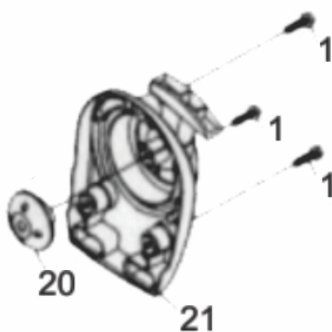

Ref.	Cód	Descrição	Qtd Prod
1	4392	PARAF M5X0.8X15MM- ZN PR	3
20	11977	GUIA DO CACHORRETE	1
21	15600	RETRATIL COMPLETO	1