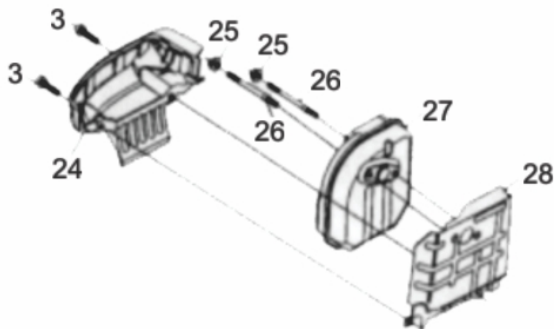

Ref.	Cód	Descrição	Qtd Prod
42	1959	PORCA M12	2

Escape

Ref.	Cód	Descrição	Qtd Prod
3	5258	PARAF M5X0.8X12MM- ZN BR	2
24	15602	PROTETOR DO ESCAPE	1
25	3603	PORCA M5- SX ZN BR	2
26	11983	PRISIONEIRO DO ESCAPE	2
27	8995	ESCAPE	1
28	11990	JUNTA DEFLETORA DO	1