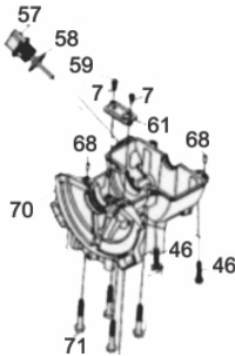

# REGUA VIBR.NIVELADORA - 2.4m

60243

Tipo	Gasolina 4T, Refrigerado a Ar
Potência Máxima (Cv)(KW/Rpm)	1,4 (1,0/6500)
Cilindrada (cm³)	37
Diâmetro do Cilindro (mm)	39
Curso do Pistão (mm)	31
Combustível (L/Tipo)	0,8 / Gasolina Comum
Tipo de Óleo Lubrificante	0,1 / SAE 10W30
Pressão Sonora (dBA)	95,0
Sistema de Alimentação (Tipo)	Carburador (Diafragma)
Sistema de Ignição	Eletrônica (CDI)
Sistema de Partida	Manual
Filtro de Ar (Tipo)	Espuma
Transmissão	Embreagem Centrifuga
Largura do Perfil (m)	2,4
Dimensões CxLxA (mm)	Quadro - 400 X 670 X 980
Dimensões (mm)	Lâmina -2400 X 150 X 100
Peso Bruto (kg)	21,3
Peso Líquido (kg)	17,8

## Anéis Pistão

Ref.	Cód	Descrição	Qtd Prod
49	10008	JOGO ANEIS PISTAO	1
53	10009	PISTAO	1
55	10011	PINO DO PISTAO	1
83	12148	ANEL TRAVA, PINO PISTAO	2

## Bloco do Motor

Ref.	Cód	Descrição	Qtd Prod
7	1115	PARAF M4X0.7X8MM- ZN AM	2
57	11998	VARETA DO OLEO	1
59	3798	CHAVETA MEIA LUA 3X5X13	1
70	12132	BLOCO DO MOTOR	1