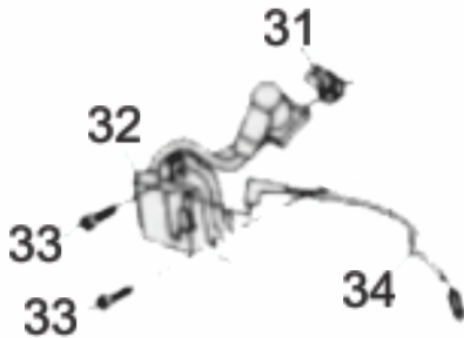

Bobina

Ref.	Cód	Descrição	Qtd Prod
32	8998	BOBINA DE IGNICAO	1
33	6532	PARAF M4X0.7X14MM- ZN BR	12