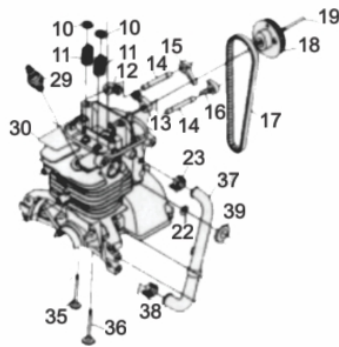

# REGUA VIBR.NIVELADORA - 2.4m

60243

Tipo	Gasolina 4T, Refrigerado a Ar
Potência Máxima (Cv)(KW/Rpm)	1,4 (1,0/6500)
Cilindrada (cm³)	37
Diâmetro do Cilindro (mm)	39
Curso do Pistão (mm)	31
Combustível (L/Tipo)	0,8 / Gasolina Comum
Tipo de Óleo Lubrificante	0,1 / SAE 10W30
Pressão Sonora (dBA)	95,0
Sistema de Alimentação (Tipo)	Carburador (Diafragma)
Sistema de Ignição	Eletrônica (CDI)
Sistema de Partida	Manual
Filtro de Ar (Tipo)	Espuma
Transmissão	Embreagem Centrifuga
Largura do Perfil (m)	2,4
Dimensões CxLxA (mm)	Quadro - 400 X 670 X 980
Dimensões (mm)	Lâmina -2400 X 150 X 100
Peso Bruto (kg)	21,3
Peso Líquido (kg)	17,8

## Bloco do Motor

Ref.	Cód	Descrição	Qtd Prod
7	1115	PARAF M4X0.7X8MM- ZN AM	2
57	11998	VARETA DO OLEO	1
59	3798	CHAVETA MEIA LUA 3X5X13	1
70	12132	BLOCO DO MOTOR	1

## Bobina

Ref.	Cód	Descrição	Qtd Prod
32	8998	BOBINA DE IGNICAO	1
33	6532	PARAF M4X0.7X14MM- ZN BR	12

## Cilindro

Ref.	Cód	Descrição	Qtd	Prod
10	8986	PRATO MOLA DAS VALVULAS	2	
11	8987	MOLA DAS VALVULAS	2	
12	8988	BALANCIM VALVULA ESCAPE	1	
13	8989	BALANCIM VALV. ADMISSAO	1	
15	11947	BALANCIM (ESCAPE)	1	
16	11949	BALANCIM (ADMISSAO)	1	
17	8990	CORREIA SINCRONA	1	
18	11958	ÁRVORE DE COMANDO	1	
19	11963	PINO DA ARVORE DE	1	
22	8993	JUNTA DE ADMISSAO	1	
29	8997	VELA DE IGNICAO	1	
30	11993	CILINDRO	1	
35	8999	VALVULA DE ESCAPE	1	
36	10001	VALVULA DE ADMISSAO	1	
37	11994	TUBO DE PRESSAO	1	
39	11996	ANEL O-RING COLETOR ADM.	1	