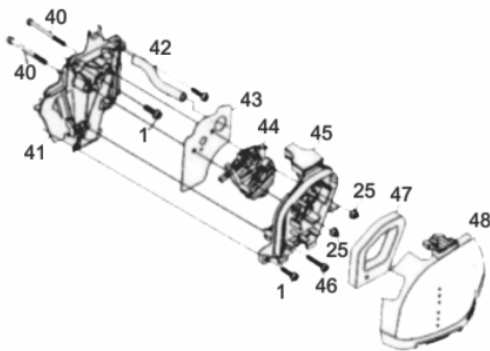

Filtro de ar

Ref.	Cód	Descrição	Qtd Prod
1	4392	PARAF M5X0.8X15MM- ZN PR	3
25	3603	PORCA M5- SX ZN BR	2
40	3943	PARAF M5X0.8X55MM- ZN PR	2
41	10002	COLETOR ADMISSAO	1
42	10003	MANG.RETORNO	1
43	10004	JUNTA DO CARBURADOR	1
44	10005	CARBURADOR	1
45	10022	BASE FILTRO DE AR	1
47	10006	FILTRO DE AR	1
48	15599	TAMPA FILTRO DE AR	1

Retrátil