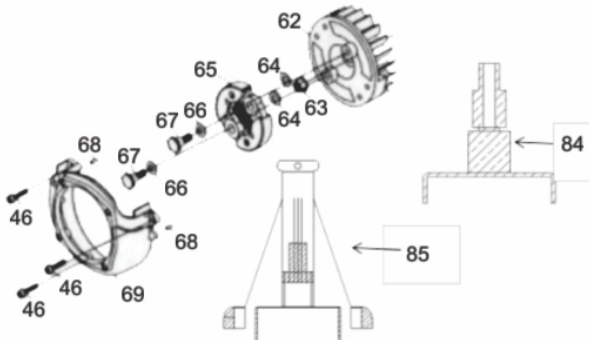

Volante - Embreagem - Carenagem

Ref.	Cód	Descrição	Qtd Prod
62	10013	VOLANTE MAGNETICO	1
63	10014	PORCA DO VOLANTE	1
65	10015	EMBREAGEM	1
67	10016	PARAF DA EMBREAGEM	2
69	12081	CARENAGEM, LADO VOLANTE	1
84	10020	TAMBOR DA EMBREAGEM	1
85	10021	FLANGE DA EMBREAGEM	1