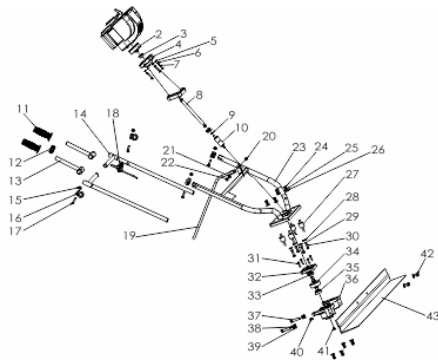

Corpo Regua Vibr. Niveladora

Ref.	Cód	Descrição	Qtd	Prod
2	13266	CAPA DA EMBREAGEM	1	
3	13267	ROL 6202RZ	2	
4	13268	CONE, SUPORTE DO MOTOR	1	
5	416	ARRUELA LISA M6 - ZN AM/D	4	
6	1134	ARRUELA DE PRESSAO M6	4	
7	13269	PARAF M6X45 - ALLEN	4	
8	13270	EIXO DE TRANSMISSAO	1	
9	13271	ANEL TRAVA, EIXO TRANSM.	1	
10	13272	COXIM CENTRAL	1	
11	13273	MANOPLA	2	
12	13274	BOTAO LIGA/DESLIGA	1	
13	13275	EMPUNHADURA 1	1	
14	13276	EMPUNHADURA 2	1	
15	1224	PORCA M8X1.25 SEX FL AM	4	
16	13277	ABRACADEIRA DA	4	
17	2635	PARAF M8X1.25X40MM- ZN BR	4	
18	13278	ACELERADOR	1	
19	13279	APOIO	1	
20	1084	PARAF M8X1.25X20MM- ZN AM	1	
21/26	821	ARRUELA PRESSAO M8- ZN PR	13	
22	818	PORCA M8- SX AUTO TR.	1	
23	13280	GUIDAO	1	
24	1045	PORCA M8X1.25 SEX	8	
25/29	820	ARRUELA M8	12	
27	13281	COXIM BASE AMORTECEDOR	1	
30	248	PARAF M8X1.25X25MM- ZN BR	4	
31	869	PARAF M8X1.25X25- ZN PR	4	
32	13282	FIXADOR SUPORTE, BASE	1	
33/35	4064	ROL 6203-Z	2	
34	13283	EIXO EXCENTRICO	1	
36	13284	SUPORTE, BASE	1	
37	13285	PARAF M12X55	2	
38	1965	ARRUELA DE PRESSAO M12	2	
39	1668	ARRUELA LISA M12/MCD	4	
40	13286	PLUG DO OLEO	1	
41	13287	PARAFUSO, EIXO EXCENTRICO	1