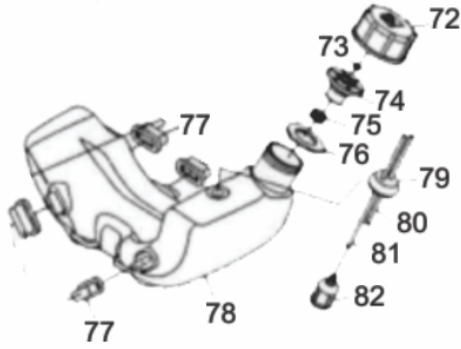

Tanque Combustível