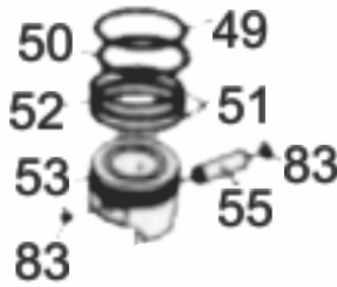

# REGUA VIBR.NIVELADORA - 2.4m

60243

Tipo	Gasolina 4T, Refrigerado a Ar
Potência Máxima (Cv)(KW/Rpm)	1,4 (1,0/6500)
Cilindrada (cm³)	37
Diâmetro do Cilindro (mm)	39
Curso do Pistão (mm)	31
Combustível (L/Tipo)	0,8 / Gasolina Comum
Tipo de Óleo Lubrificante	0,1 / SAE 10W30
Pressão Sonora (dBA)	95,0
Sistema de Alimentação (Tipo)	Carburador (Diafragma)
Sistema de Ignição	Eletrônica (CDI)
Sistema de Partida	Manual
Filtro de Ar (Tipo)	Espuma
Transmissão	Embreagem Centrifuga
Largura do Perfil (m)	2,4
Dimensões CxLxA (mm)	Quadro - 400 X 670 X 980
Dimensões (mm)	Lâmina -2400 X 150 X 100
Peso Bruto (kg)	21,3
Peso Líquido (kg)	17,8

## Anéis Pistão

Ref.	Cód	Descrição	Qtd Prod
49	10008	JOGO ANEIS PISTAO	1
53	10009	PISTAO	1
55	10011	PINO DO PISTAO	1
83	12148	ANEL TRAVA, PINO PISTAO	2

## Bloco do Motor

Ref.	Cód	Descrição	Qtd Prod
7	1115	PARAF M4X0.7X8MM- ZN AM	2
57	11998	VARETA DO OLEO	1
59	3798	CHAVETA MEIA LUA 3X5X13	1
70	12132	BLOCO DO MOTOR	1