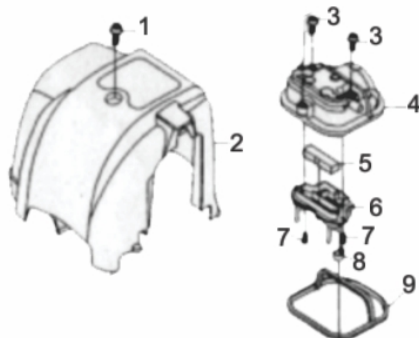

Carenagem Tampa Cabeçote

Ref.	Cód	Descrição	Qtd Prod
1	4392	PARAF M5X0.8X15MM- ZN PR	1
2	15598	CARENAGEM CILINDRO	1
3	5258	PARAF M5X0.8X12MM- ZN BR	2
4	12043	TAMPA DAS VALVULAS	1
5	11905	SEPARADOR (OLEO)	1
6	12366	TAMPA INTERNA (VALVULAS)	1
7	1115	PARAF M4X0.7X8MM- ZN AM	4
8	11928	COXIM DA TAMPA INTERNA	1
9	8985	JUNTA TAMPA CABECOTE	1