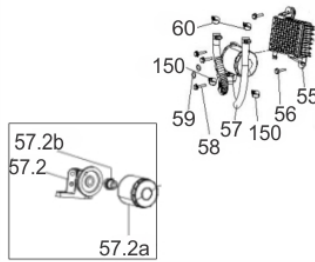

Radiador - Filtro de Óleo

Ref.	Cód	Descrição	Qtd Prod
55	8888	RADIADOR DE OLEO	1
56	5161	PARAF M6X1X25MM- ZN BR	2
57	5990	FILTRO DE OLEO	1
57.2	8885	SUP FILTRO OLEO SECUND	1
57.2a	2694	FILTRO DE OLEO/G	1
57.2b	8886	ADAPTADOR FILTRO DE OLEO	1
58	2037	PARAF M6X1X30MM- ZN AM	3
59	5991	ANEL O-RING 11.2X2.65	2
60	8887	ANEL ELASTICO MANGUEIRA	4
150	6052	ANEL ELASTICO MANG.COMB.	2