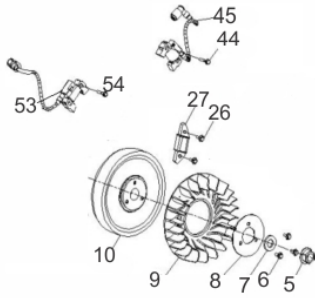

Sistema de Aceleração

Ref.	Cód	Descrição	Qtd Prod
117	8906	MOLA DO GOVERNADOR	1
118	6029	MOLA GOVERNADOR 38/16.75	1
119	6030	MOLA DO RETORNO-	1
120	8907	GOVERNADOR	1
121	8908	HASTE DA ACELERACAO	1
122	6033	ALAVANCA DO RAR	1
123	8909	MOLA DE RETORNO	1
128	409	PARAF M6X1X12MM- ZN AM	2

Tampa do Bloco

Utilizar códigos MOD.2021 para
Números de série a partir de 2011XXXXXX

Ref.	Cód	Descrição	Qtd Prod
68	5997	ENGRENAGEM GOVERNADOR	1
72	6001	SENSOR DO OLEO	1
73/80	5128	PARAF M6X1X16MM- ZN BR	7
75	6002	BOMBA DE OLEO	1
76	6003	ARRUELA 38.5X54X1	1
77	623	PINO 8X12 GUIA TAMPA	2
78	5971	RETENTOR 38X58X8MM	1
79	6005	JUNTA TAMPA BLOCO	1
81	6006	FILTRO	1
82	6007	ANEL O-RING 13.2X2.65	1
83	6008	TAMPA DO BLOCO	1
84	1057	PARAF M8X1.25X50MM- ZN BR	9
85	8892	VARETA NIVEL DE OLEO	1

Virabrequim

Ref.	Cód	Descrição	Qtd Prod
66	5995	ARVORE DE COMANDO	1
67	5996	ARRUELA 17.4X25.9X1MM	1
71	8891	EIXO VIRABREQUIM	1

Volante - Bobina

<i>Ref.</i>	<i>Cód</i>	<i>Descrição</i>	<i>Qtd Prod</i>
5	5954	PORCA DO VOLANTE M20X12	1
6	1265	PARAF M8X1.25X16MM- ZN BR	3
7	5955	ARRUELA 20.5X5X40MM	1
8	5956	SUPORTE VENTONHA	1
9	8923	VENTONHA	1
10	8922	VOLANTE MAGNETICO	1
26/44	2037	PARAF M6X1X30MM- ZN AM	4
27	5970	BOBINA CARGA	1
45	5981	BOBINA IGNICAO- ESQUERDA	1
53	5988	BOBINA IGNICAO- DIREITA	1
	12983	SUP.FIXADOR CUBO RETRATIL	1
	14312	MODULO DE CONTROLE	1
	14313	REGULADOR DE TENSAO	1