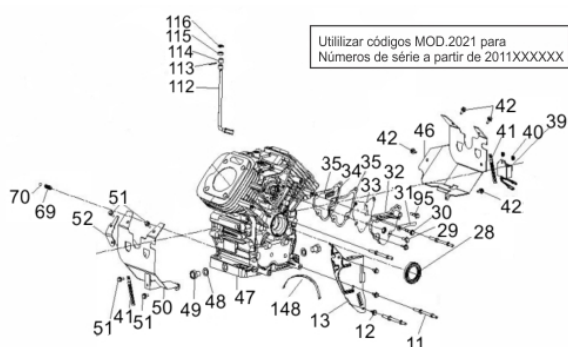

ROLO COMPACTADOR MOD. BF 1500

62340

Tipo	Gasolina 4T Refrigerado a Ar 2 Cilindros em
Potência Máxima (Cv)(KW/Rpm)	23,0 (17,0/3600)
Torque Máximo (kgfm/rpm)	4,20/2500
Diâmetro x Curso (mm)	680
Taxa de Compressão	78 X 71
Tipo de Óleo Lubrificante	1,5 / SAE 20W50
Combustível (L/Tipo)	13,0 / Gasolina Comum
Consumo Médio (L/h)	5,6
Sistema de Alimentação (Tipo)	Carburador (Bóia) Câmara Dupla
Sistema de Ignição	Eletrônica (CDI)
Sistema de Partida	Elétrica
Filtro de Ar (Tipo)	Elemento de Papel
Fluido Hidráulico (L/Tipo)	Forçado por Bomba
Tanque de Água (L)	100,0
Largura do Rolo (mm):	900
Diâmetro do Rolo (mm):	560,0
Área Lateral Livre - Dir./Esq. (mm):	360,0
Força Centrífuga - Distância (kN):	30,0
Frequência de Vibração (Hz):	65,0
Amplitude de Vibração (mm):	0,6
Carga Linear Estática - Diant. Tras. (N/mm):	8,71/7,62
Carga Linear Dinâmica - Dianteira (N/mm):	15,0
Velocidade Máxima (Km/h):	8,0
Rendimento Máximo de Operação (m ² /h):	7,350.0
Inclinação Máxima:	30%
Raio de Giro Externo (m):	1,9

Bloco Cilindro

Ref.	Cód	Descrição	Qtd Prod
11	8921	PRIS. M6X121 (ATE 03/23)	2
11.A	8911	PRIS. M6X122 (ATE 03/23)	2
13	5960	DEFLETOR DA VENTONHA	1
28	5971	RETENTOR 38X58X8MM	1
29	5128	PARAF M6X1X16MM- ZN BR	1
30	2037	PARAF M6X1X30MM- ZN AM	2
31	5972	PLACA SUPORTE FIOS	1
32	5973	TAMPA RESPIRO	1
33	5974	APOIO RESPIRO	1
34	5975	RESPIRO	1
35	5976	JUNTA TAMPA RESPIRO	2
39	5980	RELE INTERRUPT.NIVEL OLEO	1
40	1322	PORCA M5- SX ZN PR	2
41	1298	GRAMPO DE FIXACAO FIOS/G	2
42	409	PARAF M6X1X12MM- ZN AM	4
46	5982	DEFLETOR DO CABECOTE	1
47	13343	BLOCO DO MOTOR (23.0CV)	1
48	5984	ARRUELA 14X1.5X22MM	2
49	5985	PARAFUSO DRENO DO OLEO	2
50	5986	DEFLETOR DO BLOCO	1
52	5987	SUPORTE RADIADOR DE OLEO	1
69	5998	MOLA DA BOMBA OLEO	1
70	5999	ESFERA DE ACO 9.5MM	1
112	6025	BRACO DO RAR	1
113	604	GRAMPO BRACO RAR/G	2
114	607	RETENTOR 8X14X4MM	1
115	6026	ROL HK081210	2
116	6027	ARRUELA 8.5X2X15.8	3
148	6050	ABRACADEIRA	1