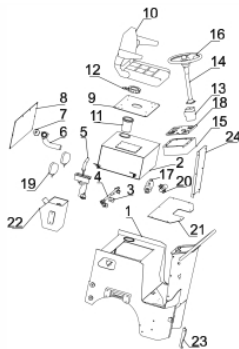

Ref.	Cód	Descrição	Qtd Prod
3	15009	PIVO CENTRAL COMPLETO	1
4	15012	OLHAL DE FIXACAO ROPS	2
	15168	PARAF M16X80MM (COLUNA)	4
	15169	PARAF M12X90MM (COLUNA)	2
	15170	BUCHA DA COLUNA	4
	15171	BARRA LATERAL DO ROPS	2
	15172	ARCO SUPERIOR DO ROPS	1
7	15008	RASPADOR FRONTAL	1
8	15007	RASPADOR CENTRAL	2
9	15006	RASPADOR TRASEIRO	1
	15163	LAMINA RASPADOR DIANTEIRO	4
	15164	BARRA DAGUA TAMBOR	1
	15165	COXIM BARRA DAGUA	4
	15166	SUPORTE BARRA DAGUA	1
	15167	BATENTE DE BORRACHA	2

Rolo Compactador - Quadro Traseiro

Ref.	Cód	Descrição	Qtd Prod
	15204	VALVULA ALIVIO DIRECAO	1
	15203	SENSOR NIVEL COMBUSTIVEL	1
	15202	TUBO MOTOR HIDR.TRAS. B	1
	15201	TUBO MOTOR HID.TRAS. A	1
	15200	BICO PULVERIZADOR AGUA	2
	15199	CONECTOR MANGUEIRA	1
	15198	PROTETOR DO FAROLETE	1
	15197	VALVULA DA AGUA	2
	15196	FILTRO DE AGUA	1
	15195	SUPORTE FILTRO DE AGUA	1
	3271	ABRACAD 56-59	2
	15194	MANGOTE TANQUE	1
2	15193	TANQUE DE AGUA	1
3	15165	COXIM BARRA DAGUA	2
4	15164	BARRA DAGUA TAMBOR	1
5	15023	ALAVANCA DO CAMBIO	1
6	15191	TUBO COLETOR COMBUSTIVEL	1
7	15022	TAMPA DO TANQUE COMB.	1
8	15190	TAMPA TRASEIRA	1
9	15189	BASE DO ASSENTO	1
10	15021	ASSENTO	1
11	15188	BOCAL TANQUE AGUA	1
12	15020	TAMPA DO TANQUE AGUA	1
13	14393	DISTRIBUIDOR DA DIREÇÃO	1
14	15187	COLUNA DE DIRECAO	1
15	15186	BASE PAINEL INSTRUMENTOS	1
16	15185	VOLANTE	1
17	15019	CILINDRO HIDRAULICO DA	1
18	15184	PAINEL COMPLETO	1
18-a	16274	BOTAO LIGA/DESL. FAROL	1
18-b	16275	BOTAO LIGA/DESL. VIBRACAO	1
18-c	16276	BOTAO LIGA/DESL. AGUA	1
18-d	16277	SINALEIRO	1
18-e	16278	ACELERADOR	1
18-f	16279	AFOGADOR COM CABO	1
18-g	16280	TIMER	1
18-h	16281	MEDIDOR NIVEL COMBUSTIVEL	1
18-i	16282	VOLTIMETRO	1