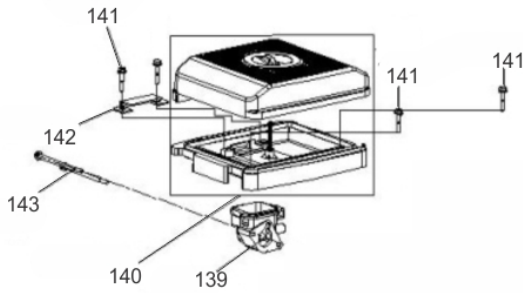

Filtro de ar

Ref.	Cód	Descrição	Qtd Prod
	16191	KIT FILTRO DE AR CICLONE	1
139	8897	COLETOR FILTRO DE AR	1
140	8289	CONJUNTO FILTRO DE AR	1
141	2037	PARAF M6X1X30MM- ZN AM	4
142	6049	PLACA DO FILTRO DE AR	1
143	8896	PARAF M6X90	2
90	7699	ALAVANCA DO ACELERADOR	1
92	8290	ELEM.FILTRO DE AR- PAPEL	1
93	7838	FIX.TAMPA FILTRO DE AR	1
94	7839	TAMPA FILTRO DE AR	1
95	7841	BASE FILTRO DE AR	1
96	7840	JUNTA FILTRO DE AR	1