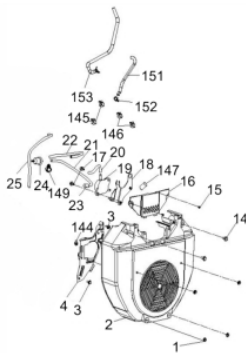

Carenagem

Ref.	Cód	Descrição	Qtd Prod
1	543	PORCA M6X1- SX FL ZN BR	4
2	8924	CARENAGEM DA VENTONHA	1
3	507	PARAF M6X1X10MM- ZN BR	5
4	5953	DEFLETOR DA CARENAGEM	1
14	8920	PARAF DA CARENAGEM	2
15	8919	PARAF M4.2X25	2
16	8918	PROTECTOR DO AFOGADOR	1
17	409	PARAF M6X1X12MM- ZN AM	9
18	8916	SUP. BOMBA COMBUSTIVEL	1
19	5963	BOMBA DE COMBUSTIVEL	1
20	5964	MANGUEIRA COMB.	1
21	8915	MANG.COMB.ENTRADA BOMBA	1
22	8914	MANGUEIRA COMBUSTIVEL	1
23	5967	MANG., REG. BOMBA COMB.	1
24	5968	FILTRO DE COMBUSTIVEL	1
25	8912	MANG.COMB.-BOMBA COMB.	1
145	5441	ANEL ELASTICO 9.5	2
146	5249	ANEL ELASTICO 8MM	2
147	5567	ANEL O-RING BICO PRESSAO	1
149	6051	GRAMPO DO CABO	1
151	6053	MANG.COMBUSTIVEL 4X10X165	1
152	5176	ANEL ELASTICO 9.5X8	1