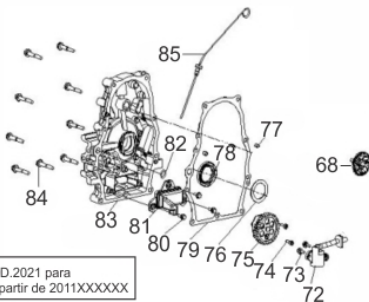

Tampa do Bloco

Utilizar códigos MOD.2021 para
Números de série a partir de 2011XXXXXX

Ref.	Cód	Descrição	Qtd Prod
68	5997	ENGRENAGEM GOVERNADOR	1
72	6001	SENSOR DO OLEO	1
73/80	5128	PARAF M6X1X16MM- ZN BR	7
75	6002	BOMBA DE OLEO	1
76	6003	ARRUELA 38.5X54X1	1
77	623	PINO 8X12 GUIA TAMPA	2
78	5971	RETENTOR 38X58X8MM	1
79	6005	JUNTA TAMPA BLOCO	1
81	6006	FILTRO	1
82	6007	ANEL O-RING 13.2X2.65	1
83	6008	TAMPA DO BLOCO	1
84	1057	PARAF M8X1.25X50MM- ZN BR	9
85	8892	VARETA NIVEL DE OLEO	1

Virabrequim

Ref.	Cód	Descrição	Qtd Prod
66	5995	ARVORE DE COMANDO	1
67	5996	ARRUELA 17.4X25.9X1MM	1
71	8891	EIXO VIRABREQUIM	1