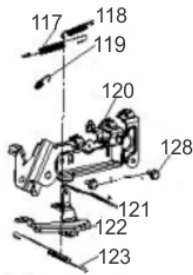

Ref.	Cód	Descrição	Qtd Prod
16	1089	ARRUELA LISA M10 - ZN AM	18
17	820	ARRUELA M8	2
18	8340	ARRUELA DE PRESSAO 16X4.1	7
19	405	ARRUELA DE PRESSAO M10	18
20	821	ARRUELA PRESSAO M8- ZN PR	2
21	2806	PORCA M16X1.5	7
22	403	PARAF M10X1.5X30MM- ZN AM	12
23	1238	PARAF M10X1.5X25MM- ZN AM	6
25	1349	PARAF M8X35MM	2
26	1668	ARRUELA LISA M12/MCD	4
27	2013	ARRUELA DE PRESSAO M12	4

Sistema de Aceleração

Ref.	Cód	Descrição	Qtd Prod
117	8906	MOLA DO GOVERNADOR	1
118	6029	MOLA GOVERNADOR 38/16.75	1
119	6030	MOLA DO RETORNO-	1
120	8907	GOVERNADOR	1
121	8908	HASTE DA ACELERACAO	1
122	6033	ALAVANCA DO RAR	1
123	8909	MOLA DE RETORNO	1
128	409	PARAF M6X1X12MM- ZN AM	2