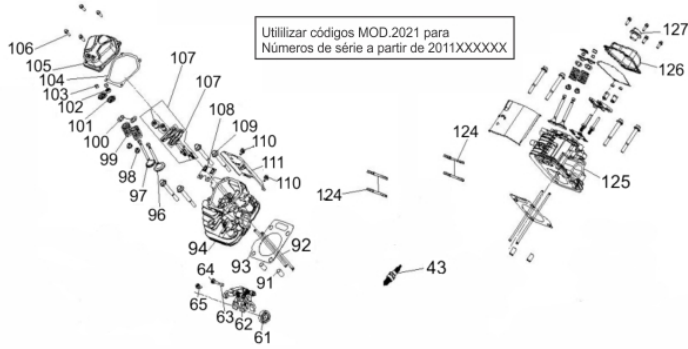

Cabecote

Ref.	Cód	Descrição	Qtd Prod
43	430	VELA IGNICAO/G	2
61	5993	ROL ESF. 6003-Z	1
62	5994	BALANCIM	1
63	623	PINO 8X12 GUIA TAMPA	2
64	5161	PARAF M6X1X25MM- ZN BR	1
65	5128	PARAF M6X1X16MM- ZN BR	1
91	596	PINO 12X20 GUIA CABECOTE	4
92	6014	VARETA VALVULA	4
93	8895	JUNTA DO CABECOTE	2
94	8893	CABECOTE DIREITO	1
96	6017	VALVULA ADMISSAO	2
97	6018	VALVULA ESCAPE	2
98	6019	ASSENTO DA MOLA	4
99	6020	MOLA DA VALVULA	4
100	6021	PRATO DA MOLA	4
101	646	ASSENTO DA MOLA	2
102	650	RETENTOR DE VALVULA/G	2
103	647	PASTILHA DA VALVULA/G	4
104	6022	JUNTA TAMPA DO CABECOTE	2
105	6023	TAMPA DO CABECOTE- DIR.	1
106	785	PARAF M6X1X22MM- ZN BR	8
107	5241	CONJUNTO BALANCIM	4
108	648	PLACA GUIA DAS VARETAS/G	2
109	1295	PARAF M10X1.25X87MM-ZN BR	8
110	409	PARAF M6X1X12MM- ZN AM	4
111	6024	DEFLETOR SUP.DO CABECOTE	2
124	429	PRIS M8X1.25X34 ZN BR	4
125	8910	CABECOTE ESQUERDO	1
126	6036	TAMPA DO CABECOTE ESQ.	1
127	8894	BUJAO DO OLEO	1