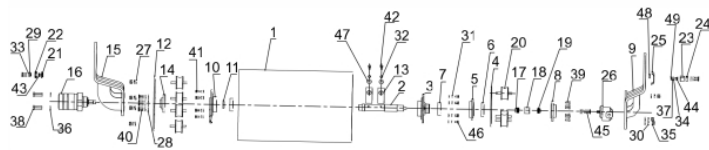

Ref.	Cód	Descrição	Qtd Prod
18-j	16283	BOTAO EMERGENCIA	1
19	15018	FAROLETE	2
20	15017	BOMBA DE AGUA	1
21	15183	ASSOALHO	1
22	15182	TANQUE DE COMBUSTIVEL	1
23	15181	TRAVA DA ARTICULACAO	1
24	15180	TAMPA COLUNA DIRECAO	1

Rolo Compactador - Tambor Frontal

Ref.	Cód	Descrição	Qtd Prod
1	15262	TAMBOR FRONTAL	1
2	15261	EIXO EXCENTRICO VIBRACAO	1
3	15260	CUBO ROLO DIANT.(VIBR.)	1
4	15248	BASE DOS COXINS-P/3 COXIM	1
5	15032	FLANGE DO ROLAMENTO	1
6	15031	ROL. 6014-2RZ	1
7	15030	ROL. NJ309E	2
8	15259	BASE MOTOR HIDR. VIBR.	1
9	15028	SUPORE DIR. TAMBOR	1
10	15258	CUBO ROLO DIANTEIRO-	1
11	15257	GUARDA-PO	1
12	15247	BASE DOS COXINS-P/4 COXIM	1
13	15256	CONTRAPESO DA VIBRACAO	1
14	15027	ACOPLAMENTO MOTOR HID.	1
15	15026	SUPORE ESQ. TAMBOR	1
16	14390	MOTOR HIDR. DOS ROLOS	1
17	15255	ENGR.INT.MOTOR VIBRACAO	1
18	15029	ACOPLAMENTO ENGR.	1
19	15254	ENGR.EXT.MOTOR VIBRACAO	1
20	15025	COXIM DO TAMBOR	1
21	15244	SUPORE MANGUEIRAS HIDR.	1
22	15245	COXIM DAS MANGUEIRAS HIDR	1
23	15253	COXIM DAS MANG.VIBR. INF.	1
24	15252	COXIM DAS MANG.VIBR.SUP.	1
25	15251	SUPORE DAS MANG. VIBR.	1
26	14392	MOTOR VIBRACAO	1