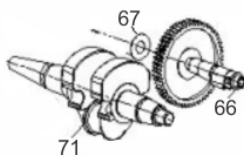

Virabrequim

Ref.	Cód	Descrição	Qtd Prod
66	5995	ARVORE DE COMANDO	1
67	5996	ARRUELA 17.4X25.9X1MM	1
71	8891	EIXO VIRABREQUIM	1