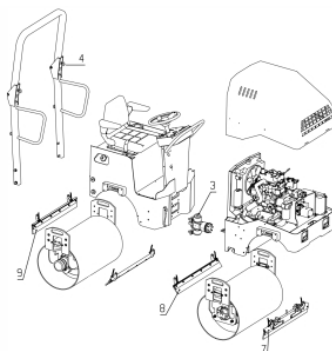

Rolo Compactador - Componentes Externos

Ref.	Cód	Descrição	Qtd Prod
	15162	CAPO DIANTEIRO	1
	16391	SINALIZADOR GIRATÓRIO	1
	16392	SENSOR DA ALAVANCA (RÉ)	1
	16393	SUPORTE LADO ESQUERDO	1
	16394	SUPORTE LADO DIREITO	1
	16395	MANGUEIRA FILTRO AR	1
	15024	TAMPA TANQUE OLEO HIDR.	1
	15011	MOLA RASPADOR CENTRAL	2
	15010	MOLA RASPADOR TRASEIRO	2