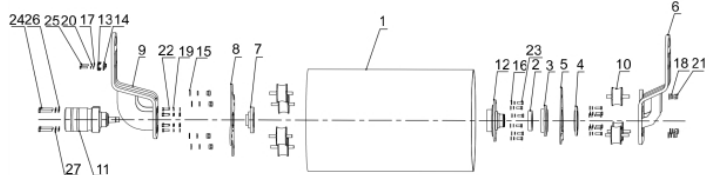

Rolo Compactador - Tambor Traseiro

Ref.	Cód	Descrição	Qtd Prod
1	15250	TAMBOR TRASEIRO	1
2	15031	ROL. 6014-2RZ	1
3	15032	FLANGE DO ROLAMENTO	1
4	15249	TAMPA DO ROLAMENTO	1
5	15248	BASE DOS COXINS-P/3 COXIM	1
6	15028	SUPORE DIR. TAMBOR	1
7	15027	ACOPLAMENTO MOTOR HID.	1
8	15247	BASE DOS COXINS-P/4 COXIM	1
9	15026	SUPORE ESQ. TAMBOR	1
10	15025	COXIM DO TAMBOR	7
11	15390	ANEL DA BARRA DE ELEVACAO	1
12	15246	CUBO DO ROLO TRASEIRO	1
13	15245	COXIM DAS MANGUEIRAS HIDR	1
14	15244	SUPORE MANGUEIRAS HIDR.	1
15	1216	ARRUELA LISA M16/D	7