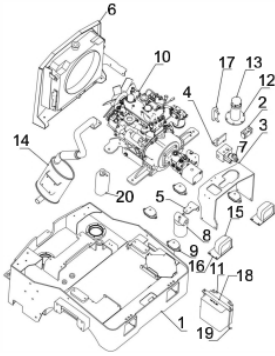

Mangueiras Hidráulicas

Ref.	Cód	Descrição	Qtd Prod
1	15280	MANG. HIDR.1560MM-M22XM22	3
2	15281	MANG. HIDR.630MM-M22XM22	1
3	15282	MANG. HIDR.480MM-M18XM18	2
4	15283	MANG. HIDR.890MM-M16XM16	1
5	15284	MANG. HIDR.950MM-M16XM16	1
6	15285	MANG. HIDR.840MM-M22XM22	1
7	15286	MANG. HIDR.735MM-M26XM26	1
8	15287	MANG. HIDR.1300MM-M26XM26	1
9	15288	MANG. HIDR.730MM-M22XM22	1
10	15289	MANG. HIDR.530MM-M18XM18	1
11	15290	MANG. HIDR.920MM-M16XM16	1
12	15291	MANG. HIDR.680MM-M22XM22	1
13	15292	MANG. HIDR.395MM-M22XM22	2
14	15293	MANG. HIDR.860MM-M22XM22	2
15	15294	MANG. HIDR.260MM-M22XM22	1
16	15295	MANG. HIDR.465MM-M22XM22	1
17	15296	MANG. HIDR.465MM-M30XM30	1

Motor de Arranque

Ref.	Cód	Descrição	Qtd Prod
36	5977	PARAF.M8X1.25X110MM-ZN BR	2
37	5978	PINO GUIA 10X12	2
38	5979	MOTOR DE PARTIDA	1
	13341	PAINEL COMPLETO P.ELETR.	1
	7997	CHAVE DE PARTIDA	1

Quadro Frontal