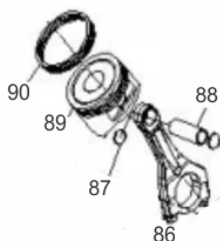

ROLO COMPACTADOR MOD. BF 1500

62340

BUFFALO®

Anéis-Pistão-Biela

Ref.	Cód	Descrição	Qtd Prod
	13770	JOGO DE JUNTAS (ATE 2020)	1
86	6010	BIELA	2
87	459	ANEL TRAVA PISTAO 6.5/8.0	1
88	6011	PINO DO PISTAO	1
89	6012	PISTAO	1
90	6013	JOGO ANEIS DO PISTAO	1