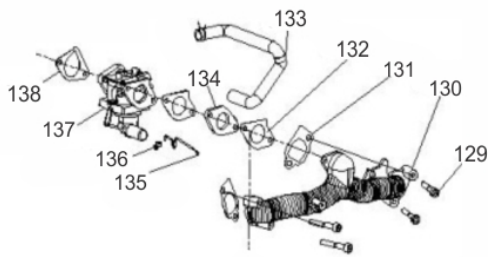

Ref.	Cód	Descrição	Qtd Prod
w	15561	CUBA CARBURADOR	1
x	15562	PARAF DRENO CUBA	1
aa	15564	VALVULA SOLENOIDE	1
ee	15566	EIXO BORBOLETA AFOGADOR	1
ff	15580	MOLA PARAF MISTURA	2

Carburador - Acelerador - Escape - Retrátil

Ref.	Cód	Descrição	Qtd Prod
129	1057	PARAF M8X1.25X50MM- ZN BR	4
130	8905	COLETOR DE ADMISSAO	1
131	6039	JUNTA COLETOR ADMISSAO	2
132	8899	JUNTA DO CARBURADOR	3
133	6041	TUBO RETORNO	1
134	8904	ESPAC.JUNTA CARBURADOR	1
135	8900	ALAVANCA DO AFOGADOR	1
136	6043	TRAVA ALAVANCA AFOGADOR	1
137	8898	CARBURADOR	1
137.a	8034	SOLENOIDE DO CARBURADOR	1
138	6046	JUNTA COLETOR FILTRO AR	1
139	10100	CONJ ACELERADOR	1
	12379	CABO ACELERADOR	1
	8179	ESCAPE COMPLETO/G	1
	5920	JUNTA DO ESCAPE	1
	8477	RETRATIL COMPLETO	1
	686	CUBO PARTIDA/G	1