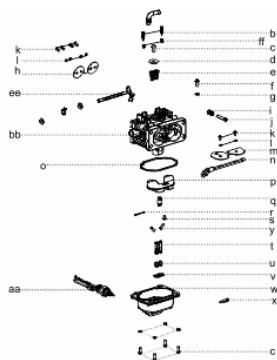

Carburador

Ref.	Cód	Descrição	Qtd Prod
	8898	CARBURADOR	1
b	15544	PARAFUSO DA MISTURA	2
c	15545	PARAF M4X12	5
d	15546	TRAVA GICLEUR BAIXA	1
e	15547	GICLEUR DA BAIXA	2
f	15548	PARAF M5X10	1
g	4766	ARRUELA LISA M5	1
h	15549	BORBOLETA DO ACELERADOR	2
i	15578	MOLA PARAF CARBURADOR	1
j	15579	PARAF DO CARBURADOR	1
k	3292	PARAF BORBOLETA ACEL./G	6
l	15550	ARRUELA M3	6
m	15551	BORBOLETA DO AFOGADOR	1
n	15552	EIXO BORBOLETA AFOGADOR	1
o	15553	ANEL O-RING CUBA	1
p	15554	BOIA CARBURADOR	1
q	15555	AGULHA	1
r	15556	PINO DA BOIA	1
s	15557	PARAF M4X6	1
t	15558	FLAUTA	2
u	15559	GICLEUR PRINCIPAL	2
v	15560	ANEL O-RING GICLEUR	1