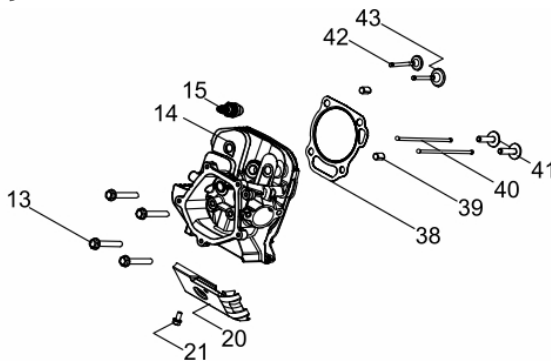

# MOTOR BFG 4T 16.0CV RENTAL

61647

Tipo	Gasolina 4T, Refrigerado a Ar
Potência Máxima (Cv)(KW/Rpm)	16,0 (11,8/3600)
Potência Reg. Contínuo (Cv)(KW/Rpm)	14,7 (10,5/3600)
Torque Máximo (kgfm/rpm)	3,20/2500
Cilindrada (cm³)	460
Diâmetro do Cilindro (mm)	92
Curso do Pistão (mm)	66
Eixo - Diâm. X Comp. (pol/mm)	Ø1"(25,40) X 88,0
Taxa de Compressão	9,0:1
Reservatório do Carter (L)	1,1 / SAE 20W50
Capacidade do Tanque (L)	7,5 / Gasolina Comum
Consumo Médio (L/h)	4,2
Sistema de Alimentação (Tipo)	Carburador (Bóia)
Sistema de Ignição	Eletrônica (CDI)
Sistema de Partida	Manual
Sistema de Lubrificação (Tipo)	Salpico
Filtro de Ar (Tipo)	Ciclone
Dimensões CxLxA (mm)	525 X 425 X 505
Peso Bruto (kg)	31,8
Peso Líquido (kg)	31,0

Aceleracao

Ref.	Cód	Descrição	Qtd Prod
49	13055	CONJ ACELERACAO	1
50	584	PARAF M6X1X12MM- ZN BR	2
70	720	BRACO RAR G13.0	1
71	605	ARRUELA BRACO RAR/G	1
72	607	RETENTOR 8X14X4MM	1
73	604	GRAMPO BRACO RAR/G	1
74	13054	ALAVANCA RAR	1
81	15534	MOLA RETORNO LONGA	1
82	13057	HASTE LIGACAO	1
83	13058	MOLA RETORNO ALAV.CARB.	1

Anéis - Pistão - Biela

Ref.	Cód	Descrição	Qtd Prod
44	14955	JOGO ANEIS PISTAO	1
45	810	ANEL TRAVA PISTAO G13.0	2
46	10877	PINO DO PISTAO	1
47	15523	PISTAO	1
48	14734	BIELA	1

Cabeçote

Ref.	Cód	Descrição	Qtd Prod
13	597	PARAF M10X1.25X80MM-ZN BR	4
14	15519	CABECOTE	1
15	430	VELA IGNICAO/G	1
20	746	CHAPA DEFLETORA G13.0	1
21	507	PARAF M6X1X10MM- ZN BR	1
38	14952	JUNTA DO CABECOTE	1
39	596	PINO 12X20 GUIA CABECOTE	2
40	637	VARETA VALVULA/G	2
41	14733	TUCHO VALVULA	2
42	14953	VALVULA ESCAPE	1
43	14954	VALVULA DE ADMISSAO	1

Carcaça - Cilindro

Ref.	Cód	Descrição	Qtd Prod
1	5128	PARAF M6X1X16MM- ZN BR	2
50	584	PARAF M6X1X12MM- ZN BR	1
51	602	INTERRUPTOR NIVEL OLEO/G	1
69	15531	CARCACA-CILINDRO	1
86	747	ANEL VEDACAO FIO BOBINA/G	1
87	608	JUNTA DRENO OLEO/G	2
88	609	PARAF M12X1.5X15MM- ZN BR	2
89	437	RELE INTERRUPT.NIVEL OLEO	1