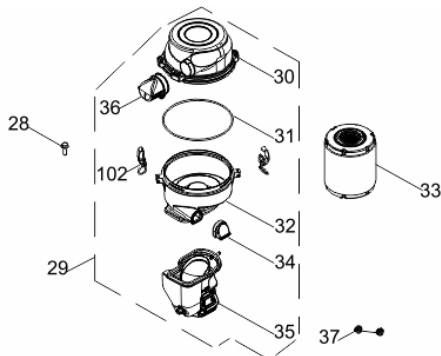

Comando de Válvulas

Ref.	Cód	Descrição	Qtd Prod
1	5128	PARAF M6X1X16MM- ZN BR	5
2	6239	TAMPA CABECOTE	1
3	13025	MANGUEIRA DO RESPIRO	1
4	13026	JUNTA TAMPA CABECOTE	1
5	14728	CONJ. BALANCIM	2
6	14729	PLACA GUIA DAS VARETAS	1
7	6021	PRATO DA MOLA	4
8	647	PASTILHA DA VALVULA/G	2
9	6019	ASSENTO DA MOLA	2
10	13028	MOLA DA VALVULA	2
11	650	RETENTOR DE VALVULA/G	1
12	646	ASSENTO DA MOLA	2

Eixo Virabrequim

Ref.	Cód	Descrição	Qtd Prod
52	6263	ROL.6207 VIRABREQUIM	1
53	15524	EIXO VIRABREQUIM	1
54	5153	CHAVETA DO VOLANTE	1
55	14960	ARVORE COMANDO	1
56	640	ARRUELA ENCOSTO	1
66	724	CONJ RAR G13.0H/15.0V	1
67	4528	ROL 6202-P6	2
68	15530	EIXO BALANCIADOR	1

Escape

Ref.	Cód	Descrição	Qtd Prod
16	592	PRIS M8X48.5 ESC/G	2
17	15520	JUNTA ESCAPE	1
18	15521	ESCAPE COMPLETO	1
101	2553	PORCA M8X1.25 SEX	2

Filtro de Ar

Ref.	Cód	Descrição	Qtd Prod
28	5161	PARAF M6X1X25MM- ZN BR	1
29	15061	CONJ FILTRO DE AR CICLONE	1
30	14717	CAPA FILTRO DE AR CICLONE	1
31	14718	ANEL O-RING F. AR CICLONE	1
32	14719	SUP. FILTRO DE AR CICLONE	1
33	14715	ELEMENTO F. DE AR CICLONE	1
34	14711	VALV.SAIDA PO F. CICLONE	1
35	14720	BASE FILTRO DE AR CICLONE	1
36	14721	VALVULA ENTRADA AR	1
37	543	PORCA M6X1- SX FL ZN BR	2
102	14714	TRAVA FILTRO AR CICLONE	1

Tampa do Bloco

Ref.	Cód	Descrição	Qtd Prod
57	623	PINO 8X12 GUIA TAMPA	2
58	15525	JUNTA TAMPA CARCACA	1
59	15526	TAMPA CARCACA	1
60	15527	TAMPA OL-ANEL	1
61	15528	ANEL O-RING DA VARETA	1
62	606	RETENTOR 35X52X7MM	2
63	729	PARAF M8X1.25X38MM- ZN BR	7
64	15529	BUJAO NIVEL OL-ANEL	1
65	14737	ANEL O-RING VARETA OLEO	1