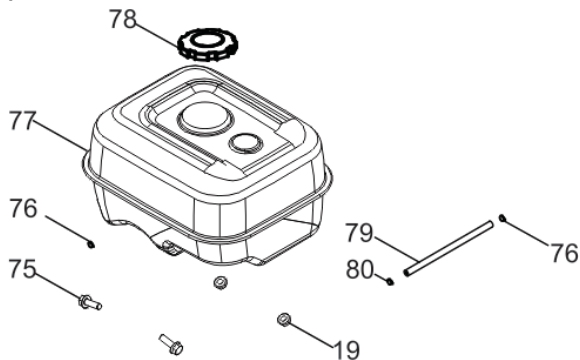

Tanque Combustível

Ref.	Cód	Descrição	Qtd Prod
19	96	PORCA M8X1.25- SX FL	2
75	711	PARAF M8X1.25X25MM- ZN BR	2
76	562	ANEL ELASTICO MANG TANQ/G	2
77	15532	TANQUE COMBUSTIVEL	1
78	14738	TAMPA TANQUE COMBUSTIVEL	1
79	561	MANGUEIRA COMBUSTIVEL/G	1
80	15533	ABRACADEIRA DA MANGUEIRA	1