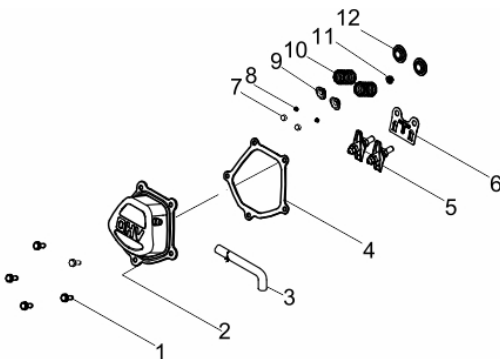

Comando de Válvulas

Ref.	Cód	Descrição	Qtd Prod
1	5128	PARAF M6X1X16MM- ZN BR	5
2	6239	TAMPA CABECOTE	1
3	13025	MANGUEIRA DO RESPIRO	1
4	13026	JUNTA TAMPA CABECOTE	1
5	14728	CONJ. BALANCIM	2
6	14729	PLACA GUIA DAS VARETAS	1
7	6021	PRATO DA MOLA	4
8	647	PASTILHA DA VALVULA/G	2
9	6019	ASSENTO DA MOLA	2
10	13028	MOLA DA VALVULA	2
11	650	RETENTOR DE VALVULA/G	1
12	646	ASSENTO DA MOLA	2