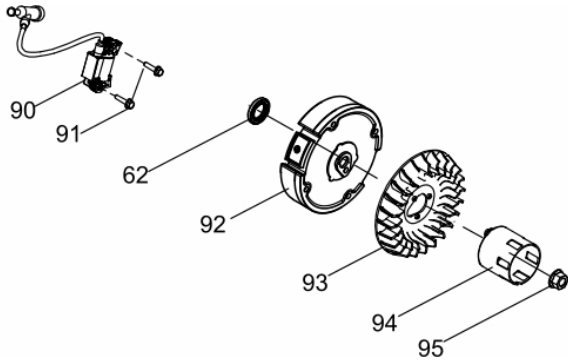

Volante - Bobina

<i>Ref.</i>	<i>Cód</i>	<i>Descrição</i>	<i>Qtd Prod</i>
62	606	RETENTOR 35X52X7MM	1
90	768	BOBINA IGNICAO G13.0	1
91	560	PARAF M6X1X28MM- ZN BR	2
92	13061	VOLANTE MAGNETICO	1
93	6279	VENTOINHA	1
94	6280	CUBO DE PARTIDA	1
95	687	PORCA M16X1.5 SX FL SER.	1