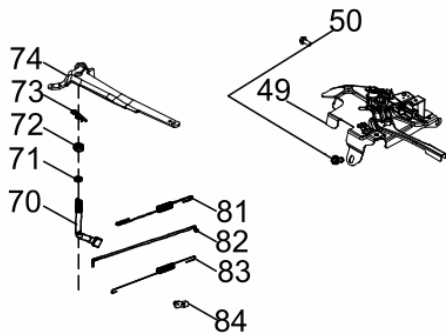

# MOTOR BFG 4T 16.0CV RENTAL

61647

Tipo	Gasolina 4T, Refrigerado a Ar
Potência Máxima (Cv)(KW/Rpm)	16,0 (11,8/3600)
Potência Reg. Contínuo (Cv)(KW/Rpm)	14,7 (10,5/3600)
Torque Máximo (kgfm/rpm)	3,20/2500
Cilindrada (cm³)	460
Diâmetro do Cilindro (mm)	92
Curso do Pistão (mm)	66
Eixo - Diâm. X Comp. (pol/mm)	Ø1"(25,40) X 88,0
Taxa de Compressão	9,0:1
Reservatório do Carter (L)	1,1 / SAE 20W50
Capacidade do Tanque (L)	7,5 / Gasolina Comum
Consumo Médio (L/h)	4,2
Sistema de Alimentação (Tipo)	Carburador (Bóia)
Sistema de Ignição	Eletrônica (CDI)
Sistema de Partida	Manual
Sistema de Lubrificação (Tipo)	Salpico
Filtro de Ar (Tipo)	Ciclone
Dimensões CxLxA (mm)	525 X 425 X 505
Peso Bruto (kg)	31,8
Peso Líquido (kg)	31,0

Aceleracao

Ref.	Cód	Descrição	Qtd Prod
49	13055	CONJ ACELERACAO	1
50	584	PARAF M6X1X12MM- ZN BR	2
70	720	BRACO RAR G13.0	1
71	605	ARRUELA BRACO RAR/G	1
72	607	RETENTOR 8X14X4MM	1
73	604	GRAMPO BRACO RAR/G	1
74	13054	ALAVANCA RAR	1
81	15534	MOLA RETORNO LONGA	1
82	13057	HASTE LIGACAO	1
83	13058	MOLA RETORNO ALAV.CARB.	1

Anéis - Pistão - Biela

Ref.	Cód	Descrição	Qtd Prod
44	14955	JOGO ANEIS PISTAO	1
45	810	ANEL TRAVA PISTAO G13.0	2
46	10877	PINO DO PISTAO	1
47	15523	PISTAO	1
48	14734	BIELA	1

Cabeçote

Ref.	Cód	Descrição	Qtd Prod
13	597	PARAF M10X1.25X80MM-ZN BR	4
14	15519	CABECOTE	1
15	430	VELA IGNICAO/G	1
20	746	CHAPA DEFLETORA G13.0	1
21	507	PARAF M6X1X10MM- ZN BR	1
38	14952	JUNTA DO CABECOTE	1
39	596	PINO 12X20 GUIA CABECOTE	2
40	637	VARETA VALVULA/G	2
41	14733	TUCHO VALVULA	2
42	14953	VALVULA ESCAPE	1
43	14954	VALVULA DE ADMISSAO	1

Carcaça - Cilindro

Ref.	Cód	Descrição	Qtd Prod
1	5128	PARAF M6X1X16MM- ZN BR	2
50	584	PARAF M6X1X12MM- ZN BR	1
51	602	INTERRUPTOR NIVEL OLEO/G	1
69	15531	CARCACA-CILINDRO	1
86	747	ANEL VEDACAO FIO BOBINA/G	1
87	608	JUNTA DRENO OLEO/G	2
88	609	PARAF M12X1.5X15MM- ZN BR	2
89	437	RELE INTERRUPT.NIVEL OLEO	1