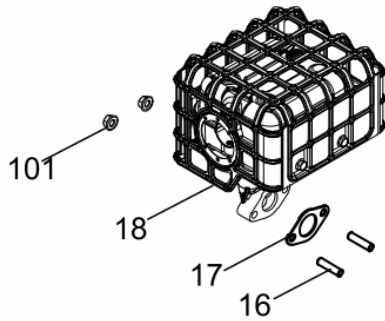

Escape

Ref.	Cód	Descrição	Qtd Prod
16	592	PRIS M8X48.5 ESC/G	2
17	15520	JUNTA ESCAPE	1
18	15521	ESCAPE COMPLETO	1
101	2553	PORCA M8X1.25 SEX	2