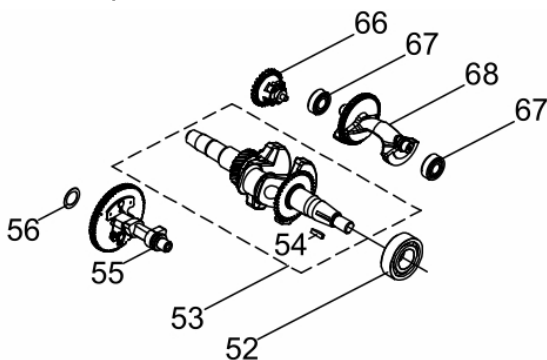

Eixo Virabrequim

Ref.	Cód	Descrição	Qtd Prod
52	6263	ROL.6207 VIRABREQUIM	1
53	15524	EIXO VIRABREQUIM	1
54	5153	CHAVETA DO VOLANTE	1
55	14960	ARVORE COMANDO	1
56	640	ARRUELA ENCOSTO	1
66	724	CONJ RAR G13.0H/15.0V	1
67	4528	ROL 6202-P6	2
68	15530	EIXO BALANCIADOR	1