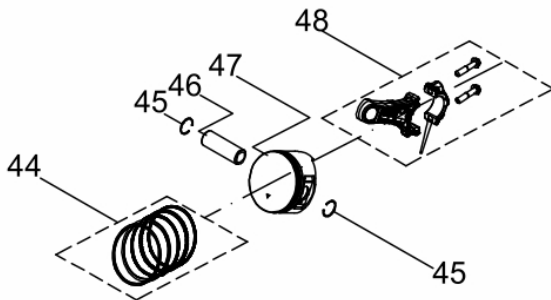

# MOTOR BFG 4T 16.0CV RENTAL

61647

Tipo	Gasolina 4T, Refrigerado a Ar
Potência Máxima (Cv)(KW/Rpm)	16,0 (11,8/3600)
Potência Reg. Contínuo (Cv)(KW/Rpm)	14,7 (10,5/3600)
Torque Máximo (kgfm/rpm)	3,20/2500
Cilindrada (cm³)	460
Diâmetro do Cilindro (mm)	92
Curso do Pistão (mm)	66
Eixo - Diâm. X Comp. (pol/mm)	Ø1"(25,40) X 88,0
Taxa de Compressão	9,0:1
Reservatório do Carter (L)	1,1 / SAE 20W50
Capacidade do Tanque (L)	7,5 / Gasolina Comum
Consumo Médio (L/h)	4,2
Sistema de Alimentação (Tipo)	Carburador (Bóia)
Sistema de Ignição	Eletrônica (CDI)
Sistema de Partida	Manual
Sistema de Lubrificação (Tipo)	Salpico
Filtro de Ar (Tipo)	Ciclone
Dimensões CxLxA (mm)	525 X 425 X 505
Peso Bruto (kg)	31,8
Peso Líquido (kg)	31,0

Anéis - Pistão - Biela

Ref.	Cód	Descrição	Qtd Prod
44	14955	JOGO ANEIS PISTAO	1
45	810	ANEL TRAVA PISTAO G13.0	2
46	10877	PINO DO PISTAO	1
47	15523	PISTAO	1
48	14734	BIELA	1

Cabeçote

Ref.	Cód	Descrição	Qtd Prod
13	597	PARAF M10X1.25X80MM-ZN BR	4
14	15519	CABECOTE	1
15	430	VELA IGNICAO/G	1
20	746	CHAPA DEFLETORA G13.0	1
21	507	PARAF M6X1X10MM- ZN BR	1
38	14952	JUNTA DO CABECOTE	1
39	596	PINO 12X20 GUIA CABECOTE	2
40	637	VARETA VALVULA/G	2
41	14733	TUCHO VALVULA	2
42	14953	VALVULA ESCAPE	1
43	14954	VALVULA DE ADMISSAO	1

Carcaça - Cilindro

Ref.	Cód	Descrição	Qtd Prod
1	5128	PARAF M6X1X16MM- ZN BR	2
50	584	PARAF M6X1X12MM- ZN BR	1
51	602	INTERRUPTOR NIVEL OLEO/G	1
69	15531	CARCACA-CILINDRO	1
86	747	ANEL VEDACAO FIO BOBINA/G	1
87	608	JUNTA DRENO OLEO/G	2
88	609	PARAF M12X1.5X15MM- ZN BR	2
89	437	RELE INTERRUPT.NIVEL OLEO	1