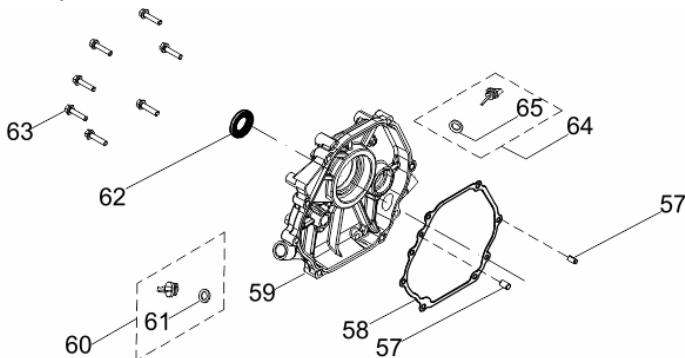

Escape

Ref.	Cód	Descrição	Qtd Prod
16	592	PRIS M8X48.5 ESC/G	2
17	15520	JUNTA ESCAPE	1
18	15521	ESCAPE COMPLETO	1
101	2553	PORCA M8X1.25 SEX	2

Filtro de Ar

Ref.	Cód	Descrição	Qtd Prod
28	5161	PARAF M6X1X25MM- ZN BR	1
29	15061	CONJ FILTRO DE AR CICLONE	1
30	14717	CAPA FILTRO DE AR CICLONE	1
31	14718	ANEL O-RING F. AR CICLONE	1
32	14719	SUP. FILTRO DE AR CICLONE	1
33	14715	ELEMENTO F. DE AR CICLONE	1
34	14711	VALV.SAIDA PO F. CICLONE	1
35	14720	BASE FILTRO DE AR CICLONE	1
36	14721	VALVULA ENTRADA AR	1
37	543	PORCA M6X1- SX FL ZN BR	2
102	14714	TRAVA FILTRO AR CICLONE	1

Tampa do Bloco

Ref.	Cód	Descrição	Qtd Prod
57	623	PINO 8X12 GUIA TAMPA	2
58	15525	JUNTA TAMPA CARCACA	1
59	15526	TAMPA CARCACA	1
60	15527	TAMPA OL-ANEL	1
61	15528	ANEL O-RING DA VARETA	1
62	606	RETENTOR 35X52X7MM	2
63	729	PARAF M8X1.25X38MM- ZN BR	7
64	15529	BUJAO NIVEL OL-ANEL	1
65	14737	ANEL O-RING VARETA OLEO	1