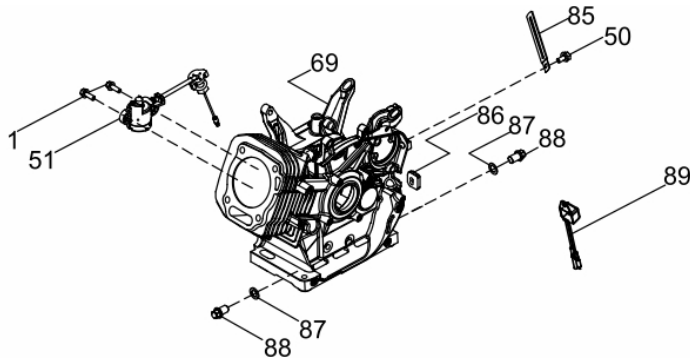

Anéis - Pistão - Biela

Ref.	Cód	Descrição	Qtd Prod
44	14955	JOGO ANEIS PISTAO	1
45	810	ANEL TRAVA PISTAO G13.0	2
46	10877	PINO DO PISTAO	1
47	15523	PISTAO	1
48	14734	BIELA	1

Cabeçote

Ref.	Cód	Descrição	Qtd Prod
13	597	PARAF M10X1.25X80MM-ZN BR	4
14	15519	CABECOTE	1
15	430	VELA IGNICAO/G	1
20	746	CHAPA DEFLETORA G13.0	1
21	507	PARAF M6X1X10MM- ZN BR	1
38	14952	JUNTA DO CABECOTE	1
39	596	PINO 12X20 GUIA CABECOTE	2
40	637	VARETA VALVULA/G	2
41	14733	TUCHO VALVULA	2
42	14953	VALVULA ESCAPE	1
43	14954	VALVULA DE ADMISSAO	1

Carcaça - Cilindro

Ref.	Cód	Descrição	Qtd Prod
1	5128	PARAF M6X1X16MM- ZN BR	2
50	584	PARAF M6X1X12MM- ZN BR	1
51	602	INTERRUPTOR NIVEL OLEO/G	1
69	15531	CARCACA-CILINDRO	1
86	747	ANEL VEDACAO FIO BOBINA/G	1
87	608	JUNTA DRENO OLEO/G	2
88	609	PARAF M12X1.5X15MM- ZN BR	2
89	437	RELE INTERRUPT.NIVEL OLEO	1