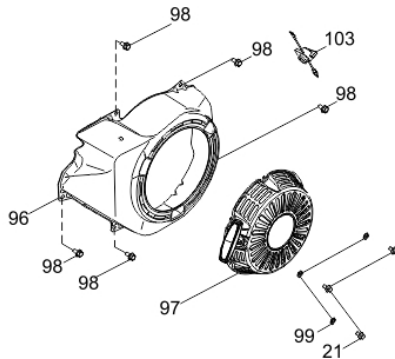

Carenagem-Retratil

Ref.	Cód	Descrição	Qtd Prod
21	507	PARAF M6X1X10MM- ZN BR	3
96	745	CARENAGEM G13.0/BFGE 7500	1
97	15535	RETRATIL COMPLETO	1
98	427	PARAF M6X1X14MM- ZN BR	5
99	416	ARRUELA LISA M6 - ZN AM/D	3
103	500	CHAVE LIGA/DESLIGA. 1/G	1