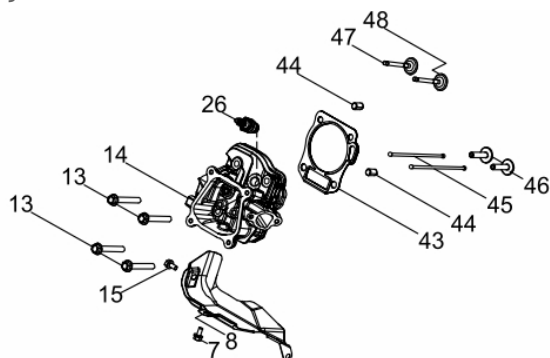

PLACA VIBRATORIA BFG 85 RENTAL

60840

Aceleração

Ref.	Cód	Descrição	Qtd Prod
69	5170	PARAF M6X1.0X12MM- ZN BR	2
70	15517	CONJ ACELERACAO	1
76	2596	ALAVANCA RAR/G 7.0 PLUS	1
77	481	GRAMPO BRACO RAR/G	1
78	1787	RETENTOR 6X11X4MM	1
79	13020	ANEL O-RING 5.2X1.9	1
80	5152	BRACO RAR G7.0	1
84	902	MOLA DO GOVERNADOR	1
85	580	HASTE LIGACAO/G	1
86	14878	MOLA RETORNO ALAV.	1

Anel-Pistão-Biela

Ref.	Cód	Descrição	Qtd Prod
49	14872	JOGO ANEIS PISTAO	1
50	459	ANEL TRAVA PISTAO 6.5/8.0	2
51	10067	PINO DO PISTAO	1
52	14873	PISTAO	1
53	10075	BIELA	1

Cabeçote

Ref.	Cód	Descrição	Qtd Prod
7	507	PARAF M6X1X10MM- ZN BR	1
8	508	CHAPA DEFLETORA G6.5	1
13	5132	PARAF M8X1.25X30- ZN BR	4
14	14864	CABECOTE	1
15	584	PARAF M6X1X12MM- ZN BR	1
26	430	VELA IGNICAO/G	1
43	14869	JUNTA DO CABECOTE	1
44	433	PINO 10X16 GUIA CABECOTE	2
45	13008	VARETA VALVULAS	2
46	478	TUCHO VALVULA/G	2
47	14870	VALVULA ESCAPE	1
48	14871	VALVULA DE ADMISSAO	1

Carcaça-Cilindro

Ref.	Cód	Descrição	Qtd Prod
1	5128	PARAF M6X1X16MM- ZN BR	2
15	583	BASE ACELERAÇÃO RABETA/G	1
65	436	INTERRUPTOR NIVEL OLEO/G	1
87	14879	CARCACA-CLINDRO	1
88	484	PARAF M10X1.25X15MM-ZN BR	2
89	2582	ARRUELA DRENO DE OLEO/G	2
92	14880	DEFLETOR LATERAL	1
93	437	RELE INTERRUPT.NIVEL OLEO	1
94	506	PARAF M6X1X20MM- ZN BR	1