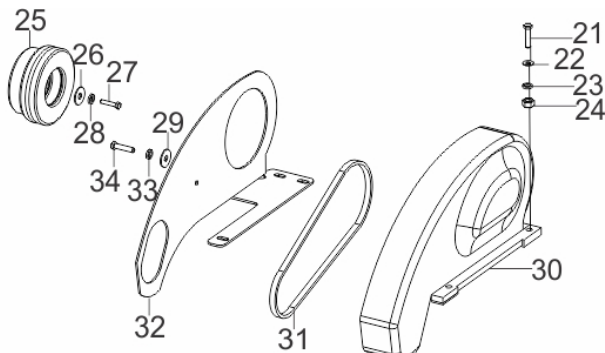

Placa Vibratoria - Correia - Polia

Ref.	Cód	Descrição	Qtd Prod
21	2635	PARAF M8X1.25X40MM- ZN BR	1
22/28	1230	ARRUELA DE PRESSAO M8	3
23	820	ARRUELA M8	3
24	818	PORCA M8- SX AUTO TR.	1
25	15404	CONJUNTO EMBREAGEM	1
26/29	8488	ARRUELA 8X30MM	2
27	1044	PARAF M8X30MM 3P/D- ZN AM	1
30	15405	PROTETOR DA CORREIA	1
31	8456	CORREIA B-813	1