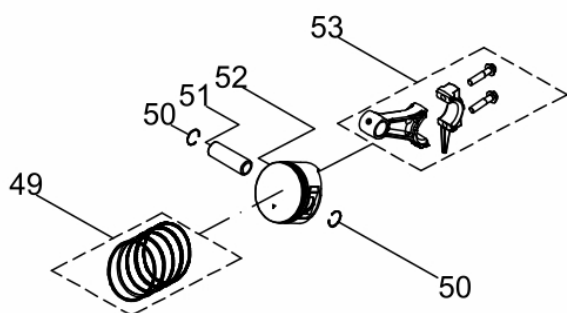

PLACA VIBRATORIA BFG 85 RENTAL

60840

Aceleração

Ref.	Cód	Descrição	Qtd Prod
69	5170	PARAF M6X1.0X12MM- ZN BR	2
70	15517	CONJ ACELERACAO	1
76	2596	ALAVANCA RAR/G 7.0 PLUS	1
77	481	GRAMPO BRACO RAR/G	1
78	1787	RETENTOR 6X11X4MM	1
79	13020	ANEL O-RING 5.2X1.9	1
80	5152	BRACO RAR G7.0	1
84	902	MOLA DO GOVERNADOR	1
85	580	HASTE LIGACAO/G	1
86	14878	MOLA RETORNO ALAV.	1

Anel-Pistão-Biela

Ref.	Cód	Descrição	Qtd Prod
49	14872	JOGO ANEIS PISTAO	1
50	459	ANEL TRAVA PISTAO 6.5/8.0	2
51	10067	PINO DO PISTAO	1
52	14873	PISTAO	1
53	10075	BIELA	1

Cabeçote

Ref.	Cód	Descrição	Qtd Prod
7	507	PARAF M6X1X10MM- ZN BR	1
8	508	CHAPA DEFLETORA G6.5	1
13	5132	PARAF M8X1.25X30- ZN BR	4
14	14864	CABECOTE	1
15	584	PARAF M6X1X12MM- ZN BR	1
26	430	VELA IGNICAO/G	1
43	14869	JUNTA DO CABECOTE	1
44	433	PINO 10X16 GUIA CABECOTE	2
45	13008	VARETA VALVULAS	2
46	478	TUCHO VALVULA/G	2
47	14870	VALVULA ESCAPE	1
48	14871	VALVULA DE ADMISSAO	1

Carcaça-Cilindro

Ref.	Cód	Descrição	Qtd Prod
1	5128	PARAF M6X1X16MM- ZN BR	2
15	583	BASE ACELERAÇÃO RABETA/G	1
65	436	INTERRUPTOR NIVEL OLEO/G	1
87	14879	CARCACA-CLINDRO	1
88	484	PARAF M10X1.25X15MM-ZN BR	2
89	2582	ARRUELA DRENO DE OLEO/G	2
92	14880	DEFLETOR LATERAL	1
93	437	RELE INTERRUPT.NIVEL OLEO	1
94	506	PARAF M6X1X20MM- ZN BR	1