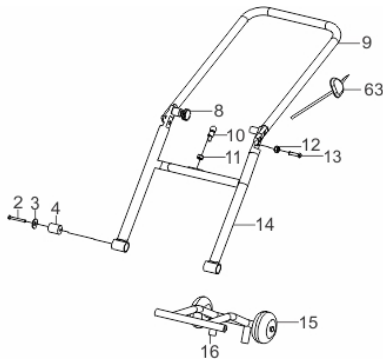

Carcaça-Cilindro

Ref.	Cód	Descrição	Qtd Prod
1	5128	PARAF M6X1X16MM- ZN BR	2
15	583	BASE ACELERAÇÃO RABETA/G	1
65	436	INTERRUPTOR NIVEL OLEO/G	1
87	14879	CARCACA-CLINDRO	1
88	484	PARAF M10X1.25X15MM-ZN BR	2
89	2582	ARRUELA DRENO DE OLEO/G	2
92	14880	DEFLETOR LATERAL	1
93	437	RELE INTERRUPT.NIVEL OLEO	1
94	506	PARAF M6X1X20MM- ZN BR	1

Eixo Virabrequim

Ref.	Cód	Descrição	Qtd Prod
61	5220	ROL 6206 VIRABREQUIM	2
62	14874	ARVORE DE COMANDO	1
63	14875	EIXO VIRABREQUIM	1
64	5153	CHAVETA DO VOLANTE	1
68	434	CONJ RAR G6.5	1

Escape

Ref.	Cód	Descrição	Qtd Prod
15	584	PARAF M6X1X12MM- ZN BR	1
16	2553	PORCA M8X1.25 SEX	2
17	14865	ESCAPE	1
24	431	JUNTA ESCAPE/G	1
25	429	PRIS M8X1.25X34 ZN BR	2

Placa Vibratoria - Barra de Comando

Ref.	Cód	Descrição	Qtd Prod
2	8576	PARAF M12X80	2
3	8575	ARRUELA 12X35	2
4	15398	COXIM 25X43MM	2
9	15399	BARRA DE COMANDO	1
10	8572	MANIPULO	1
12	8371	PORCA M10X1.5	2
13	1540	PARAF M10X1.5X35MM- ZN BR	2
14	15400	BARRA DE COMANDO	1
15	8424	RODAS	2
16	15401	QUADRO DAS RODAS	1
	8454	CABO DE ACELERAÇÃO	1