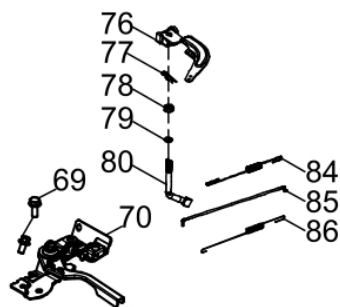

PLACA VIBRATORIA BFG 85 RENTAL

60840

Tipo	Gasolina 4T, Refrigerado a Ar
Potência Máxima (Cv)(KW/Rpm)	7,5 (5,5/3600)
Torque Máximo (kgfm/rpm)	1,45/2.500
Cilindrada (cm ³)	224
Diâmetro do Cilindro (mm)	72
Curso do Pistão (mm)	55
Taxa de Compressão	8,6:1
Reservatório do Cáster (L)	0,6 / SAE 20W50
Capacidade do Tanque (L)	4,2 / Gasolina Comum
Consumo Médio (L/h)	1,6
Sistema de Alimentação (Tipo)	Carburador (Bóia)
Sistema de Ignição	Eletrônica (CDI)
Sistema de Partida	Manual
Sistema de Lubrificação (Tipo)	Salpico
Filtro de Ar (Tipo)	Ciclone
Transmissão	Embreagem Centrífuga
Sentido de Operação	A Frente
Placa de Compactação	Ferro Fundido
Dimensões da Base (mm)	510 x 495
Frequência (VPM/ Hz)	4930 / 82
Força Centrífuga (kN)	14,0
Velocidade de Avanço (m/min)	21,0
Profundidade de Compactação (mm)	300,0
Eficiência de Operação (m ² /h)	680,0
Dimensões CxLxA (mm)	570 x 820 x 700
Peso Bruto (kg)	88,4

PLACA VIBRATORIA BFG 85 RENTAL

60840

Aceleração

Ref.	Cód	Descrição	Qtd Prod
69	5170	PARAF M6X1.0X12MM- ZN BR	2
70	15517	CONJ ACELERACAO	1
76	2596	ALAVANCA RAR/G 7.0 PLUS	1
77	481	GRAMPO BRACO RAR/G	1
78	1787	RETENTOR 6X11X4MM	1
79	13020	ANEL O-RING 5.2X1.9	1
80	5152	BRACO RAR G7.0	1
84	902	MOLA DO GOVERNADOR	1
85	580	HASTE LIGACAO/G	1
86	14878	MOLA RETORNO ALAV.	1

Carcaça-Cilindro

Ref.	Cód	Descrição	Qtd Prod
1	5128	PARAF M6X1X16MM- ZN BR	2
15	583	BASE ACELERAÇÃO RABETA/G	1
65	436	INTERRUPTOR NIVEL OLEO/G	1
87	14879	CARCACA-CLINDRO	1
88	484	PARAF M10X1.25X15MM-ZN BR	2
89	2582	ARRUELA DRENO DE OLEO/G	2
92	14880	DEFLETOR LATERAL	1
93	437	RELE INTERRUPT.NIVEL OLEO	1
94	506	PARAF M6X1X20MM- ZN BR	1

Placa Vibratoria - Barra de Comando

Ref.	Cód	Descrição	Qtd Prod
2	8576	PARAF M12X80	2
3	8575	ARRUELA 12X35	2
4	15398	COXIM 25X43MM	2
9	15399	BARRA DE COMANDO	1
10	8572	MANIPULO	1
12	8371	PORCA M10X1.5	2
13	1540	PARAF M10X1.5X35MM- ZN BR	2
14	15400	BARRA DE COMANDO	1
15	8424	RODAS	2
16	15401	QUADRO DAS RODAS	1
	8454	CABO DE ACELERAÇÃO	1