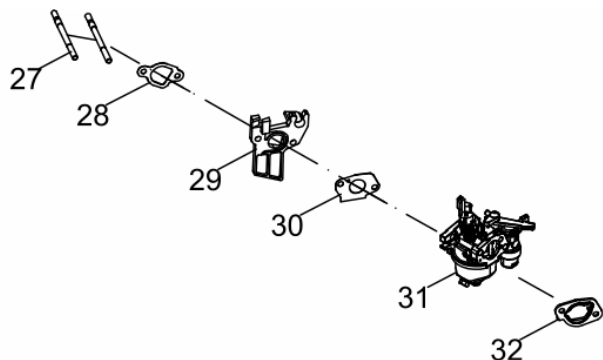

Carburador

Ref.	Cód	Descrição	Qtd Prod
27	428	PRIS M6X1.0X113MM - ZN BR	2
28	12997	JUNTA COLETOR	1
29	519	COLETOR ADMISSAO/G	1
30	12998	JUNTA CARBURADOR	1
31	15515	CARBURADOR	1
32	525	JUNTA ESPACADORA/G	1