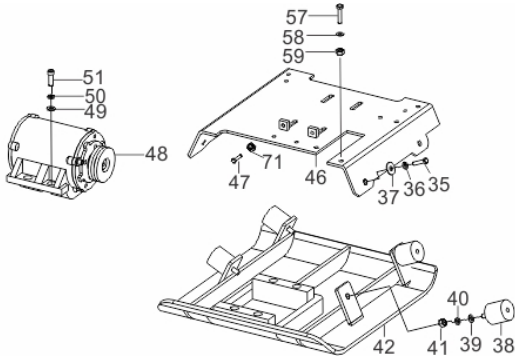

Ref.	Cód	Descrição	Qtd Prod
32	15407	TAMPA DO PROTETOR	1
34	1740	PARAF M8X1.25X20MM	1

Placa Vibratoria - Placa de Compactacao

Ref.	Cód	Descrição	Qtd Prod
35	1238	PARAF M10X1.5X25MM- ZN AM	4
36	1325	ARRUELA DE PRESSAO M10	4
37	8618	ARRUELA 10X35	4
38	15408	COXIM DA BASE	4
39	5268	ARRUELA LISA M10	4
40	405	ARRUELA DE PRESSAO M10	4
41	8371	PORCA M10X1.5	4
42	15409	PLACA DE COMPACTACAO	1
46	15412	SUORTE DO MOTOR	1
47	2635	PARAF M8X1.25X40MM- ZN BR	1
48	15413	CAIXA DE VIBRACAO	1
49	1216	ARRUELA LISA M16/D	4
50	8340	ARRUELA DE PRESSAO 16X4.1	4
51	15414	PARAF. M16X40 - ALLEN	4
57	1740	PARAF M8X1.25X20MM	1
58	873	ARRUELA LISA M8	1
59	1045	PORCA M8X1.25 SEX	1