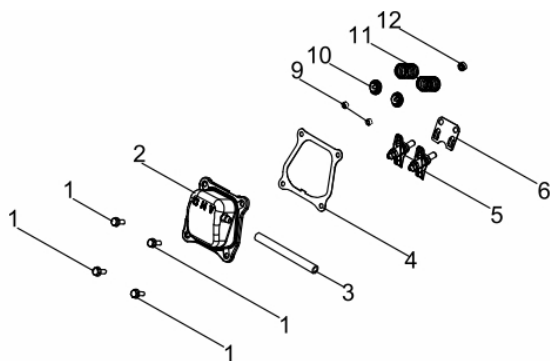

Válvulas

Ref.	Cód	Descrição	Qtd Prod
1	5128	PARAF M6X1X16MM- ZN BR	4
2	12992	TAMPA DO CABECOTE	1
3	14859	MANGUEIRA RESPIRO	1
4	10065	JUNTA TAMPA CABECOTE	1
5	14860	BALANCIM	1
6	12994	PLACA GUIA DAS VARETAS	1
9	14861	TRAVA DO PRATO DA MOLA	4
10	14862	PRATO DA MOLA	2
11	14863	MOLA DA VALVULA	2
12	5131	RETENTOR VALVULA	1