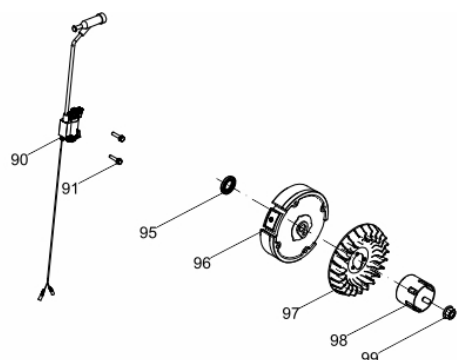

Volante-Bobina

Ref.	Cód	Descrição	Qtd Prod
90	813	BOBINA IGNICAO/G	1
91	5161	PARAF M6X1X25MM- ZN BR	2
95	2470	RETENTOR 25X41X6MM	1
96	570	VOLANTE MAGNETICO/G	1
97	15518	VENTOINHA	1
98	6181	CUBO DE PARTIDA	1
99	5164	PORCA M14X1.5 VOLANTE	1