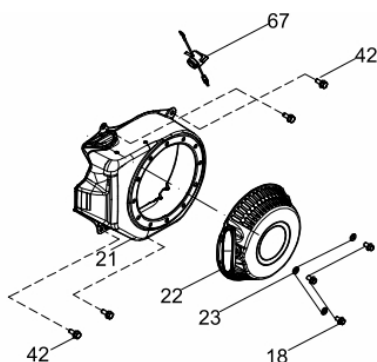

Carenagem-Retrátil