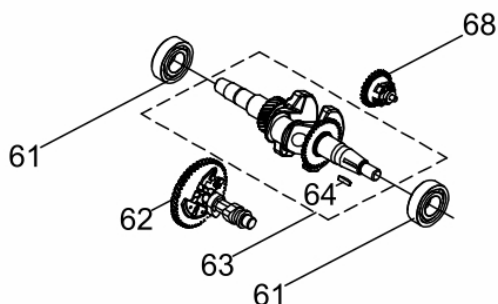

Eixo Virabrequim