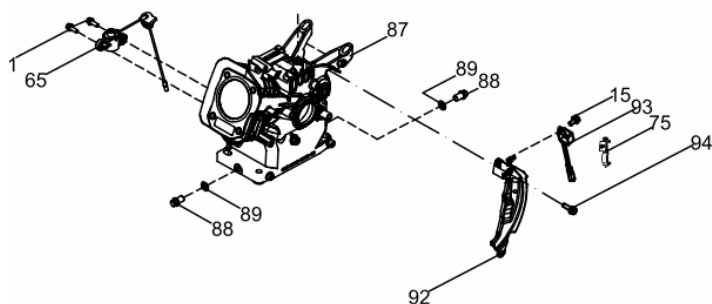

PLACA VIBRATORIA BFG 85 RENTAL

60840

Aceleração

Ref.	Cód	Descrição	Qtd Prod
69	5170	PARAF M6X1.0X12MM- ZN BR	2
70	15517	CONJ ACELERACAO	1
76	2596	ALAVANCA RAR/G 7.0 PLUS	1
77	481	GRAMPO BRACO RAR/G	1
78	1787	RETENTOR 6X11X4MM	1
79	13020	ANEL O-RING 5.2X1.9	1
80	5152	BRACO RAR G7.0	1
84	902	MOLA DO GOVERNADOR	1
85	580	HASTE LIGACAO/G	1
86	14878	MOLA RETORNO ALAV.	1

Anel-Pistão-Biela

Ref.	Cód	Descrição	Qtd Prod
49	14872	JOGO ANEIS PISTAO	1
50	459	ANEL TRAVA PISTAO 6.5/8.0	2
51	10067	PINO DO PISTAO	1
52	14873	PISTAO	1
53	10075	BIELA	1

Cabeçote

Ref.	Cód	Descrição	Qtd Prod
7	507	PARAF M6X1X10MM- ZN BR	1
8	508	CHAPA DEFLETORA G6.5	1
13	5132	PARAF M8X1.25X30- ZN BR	4
14	14864	CABECOTE	1
15	584	PARAF M6X1X12MM- ZN BR	1
26	430	VELA IGNICAO/G	1
43	14869	JUNTA DO CABECOTE	1
44	433	PINO 10X16 GUIA CABECOTE	2
45	13008	VARETA VALVULAS	2
46	478	TUCHO VALVULA/G	2
47	14870	VALVULA ESCAPE	1
48	14871	VALVULA DE ADMISSAO	1

Carcaça-Cilindro

Ref.	Cód	Descrição	Qtd Prod
1	5128	PARAF M6X1X16MM- ZN BR	2
15	583	BASE ACELERAÇÃO RABETA/G	1
65	436	INTERRUPTOR NIVEL OLEO/G	1
87	14879	CARCACA-CLINDRO	1
88	484	PARAF M10X1.25X15MM-ZN BR	2
89	2582	ARRUELA DRENO DE OLEO/G	2
92	14880	DEFLETOR LATERAL	1
93	437	RELE INTERRUPT.NIVEL OLEO	1
94	506	PARAF M6X1X20MM- ZN BR	1