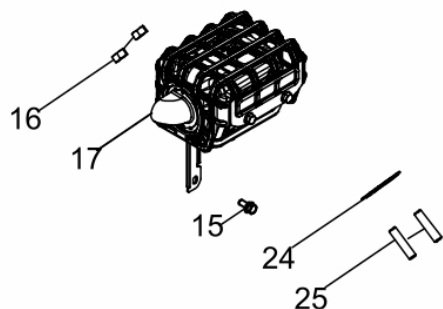

Carcaça-Cilindro

Ref.	Cód	Descrição	Qtd Prod
1	5128	PARAF M6X1X16MM- ZN BR	2
15	583	BASE ACELERAÇÃO RABETA/G	1
65	436	INTERRUPTOR NIVEL OLEO/G	1
87	14879	CARCACA-CLINDRO	1
88	484	PARAF M10X1.25X15MM-ZN BR	2
89	2582	ARRUELA DRENO DE OLEO/G	2
92	14880	DEFLETOR LATERAL	1
93	437	RELE INTERRUPT.NIVEL OLEO	1
94	506	PARAF M6X1X20MM- ZN BR	1

Carenagem-Retrátil

Ref.	Cód	Descrição	Qtd Prod
18	5167	PARAF M6X1X10MM- ZN BR	3
21	14866	CARENAGEM	1
22	14867	RETRATIL COMPLETO	1
23	5166	ARRUELA M6 CARENAGEM	3
42	427	PARAF M6X1X14MM- ZN BR	4
67	500	CHAVE LIGA/DESLIGA. 1/G	1

Eixo Virabrequim

Ref.	Cód	Descrição	Qtd Prod
61	5220	ROL 6206 VIRABREQUIM	2
62	14874	ARVORE DE COMANDO	1
63	14875	EIXO VIRABREQUIM	1
64	5153	CHAVETA DO VOLANTE	1
68	434	CONJ RAR G6.5	1

Escape

Ref.	Cód	Descrição	Qtd Prod
15	584	PARAF M6X1X12MM- ZN BR	1
16	2553	PORCA M8X1.25 SEX	2
17	14865	ESCAPE	1
24	431	JUNTA ESCAPE/G	1
25	429	PRIS M8X1.25X34 ZN BR	2