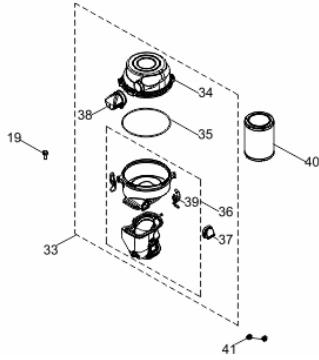

Carcaça-Cilindro

Ref.	Cód	Descrição	Qtd Prod
1	5128	PARAF M6X1X16MM- ZN BR	2
15	583	BASE ACELERAÇÃO RABETA/G	1
65	436	INTERRUPTOR NIVEL OLEO/G	1
87	14879	CARCACA-CLINDRO	1
88	484	PARAF M10X1.25X15MM-ZN BR	2
89	2582	ARRUELA DRENO DE OLEO/G	2
92	14880	DEFLETOR LATERAL	1
93	437	RELE INTERRUPT.NIVEL OLEO	1
94	506	PARAF M6X1X20MM- ZN BR	1

Eixo Virabrequim

Ref.	Cód	Descrição	Qtd Prod
61	5220	ROL 6206 VIRABREQUIM	2
62	14874	ARVORE DE COMANDO	1
63	14875	EIXO VIRABREQUIM	1
64	5153	CHAVETA DO VOLANTE	1
68	434	CONJ RAR G6.5	1

Escape

Ref.	Cód	Descrição	Qtd Prod
15	584	PARAF M6X1X12MM- ZN BR	1
16	2553	PORCA M8X1.25 SEX	2
17	14865	ESCAPE	1
24	431	JUNTA ESCAPE/G	1
25	429	PRIS M8X1.25X34 ZN BR	2

Filtro de Ar

Ref.	Cód	Descrição	Qtd Prod
19	6172	PARAF M6X1X32MM- ZN BR	1
33	15060	CONJ FILTRO DE AR CICLONE	1
34	14708	CAPA FILTRO DE AR CICLONE	1
35	14709	ANEL O-RING F. AR CICLONE	1
37	14711	VALV.SAIDA PO F. CICLONE	1
38	15516	TUBO RESP.TAMPA FILTRO AR	1
39	14714	TRAVA FILTRO AR CICLONE	1
40	14722	ELEMENTO F. DE AR CICLONE	1
41	5146	PORCA M6 FLANG.FILTRO AR	2

Placa Vibratoria - Barra de Comando

Ref.	Cód	Descrição	Qtd Prod
2	8576	PARAF M12X80	2
3	8575	ARRUELA 12X35	2
4	15398	COXIM 25X43MM	2
9	15399	BARRA DE COMANDO	1
10	8572	MANIPULO	1
12	8371	PORCA M10X1.5	2
13	1540	PARAF M10X1.5X35MM- ZN BR	2
14	15400	BARRA DE COMANDO	1
15	8424	RODAS	2
16	15401	QUADRO DAS RODAS	1
	8454	CABO DE ACELERAÇÃO	1