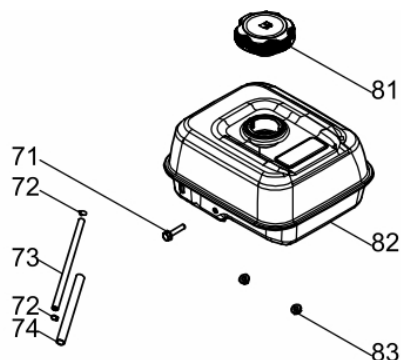

Tanque Combustível

Ref.	Cód	Descrição	Qtd Prod
71	560	PARAF M6X1X28MM- ZN BR	1
72	562	ANEL ELASTICO MANG TANQ/G	2
73	792	MANGUEIRA COMBUSTIVEL/G	1
74	13019	PROTETOR DA MANGUEIRA	1
81	14876	TAMPA DO TANQUE	1
82	14877	TANQUE COMBUSTIVEL	1
83	543	PORCA M6X1- SX FL ZN BR	2