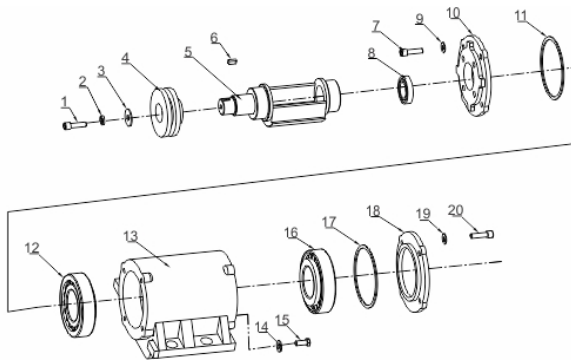

Placa Vibratória - Caixa de Vibração

Ref.	Cód	Descrição	Qtd Prod
1	3042	PARAF M10X1.5X25MM- ZN PR	1
2	1164	ARRUELA LISA M10- ZN BR	1
3	8618	ARRUELA 10X35	1
4	15418	POLIA, CAIXA VIBRAÇÃO	1
5	15419	EIXO EXCÊNTRICO	1
6	12490	CHAVETA 8X20	1
7/20	8161	PARAF FLANGE	8
8	12491	RETENTOR 35X48X10	1
9/19	96	PORCA M8X1.25- SX FL	8
10	15420	TAMPA, LADO POLIA	1
11/17	12817	ANEL O-RING 110X3.1MM	2
12	15421	ROLAMENTO 6200	1
13	15422	CAIXA DE VIBRAÇÃO	1
14	12313	ARRUELA COBRE DRENO	1
15	15423	PARAF DO DRENO	1
16	12494	ROL 6211	1
18	15424	TAMPA, CAIXA VIBRAÇÃO	1