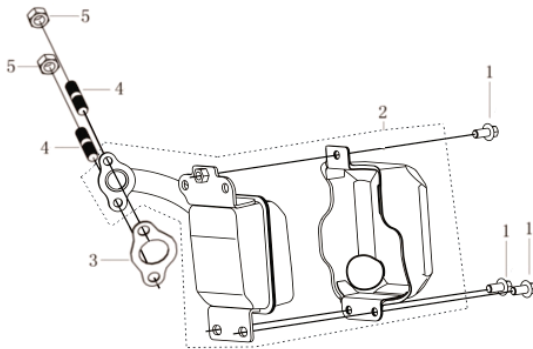

Motor - Escape

Ref.	Cód	Descrição	Qtd Prod
1	1245	PARAF M8X1.25X16- ZN AM	4
2	14072	ESCAPE	1
3	14073	JUNTA DO ESCAPE	1
4	14074	PRIS ESCAPE	2
5	14075	PORCA DO ESCAPE	2