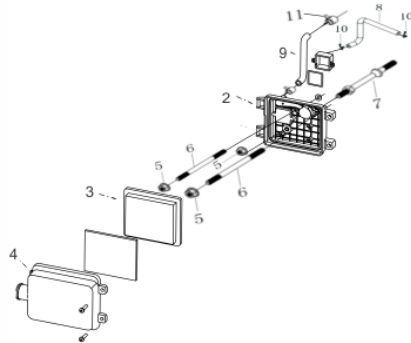

Ref.	Cód	Descrição	Qtd Prod
21	8446	EMBREGEM COMPLETA	1
22	8644	CHAVETA MEIA LUA 13X4X5	1
24	6787	PARAF M10X1.5X60MM- ZN BR	4
26	8645	TAMPAO	2
27	8646	PINO	1
28	8447	ANEL O-RING	1
	8448	ABRACADEIRA	2

Filtro de Ar

Ref.	Cód	Descrição	Qtd Prod
	14064	FILTRO DE AR COMPLETO	1
2	14065	BASE DO FILTRO DE AR	1
3	14066	ELEMENTO FILTRO DE AR	1
4	14067	CAPA FILTRO DE AR	1
5	5146	PORCA M6 FLANG.FILTRO AR	3
6	14068	PRIS FILTRO DE AR	2
7	14069	PRIS ADMISSAO	1
8	14070	TUBO RESPIRO 1	1
9	14071	TUBO RESPIRO 2	1