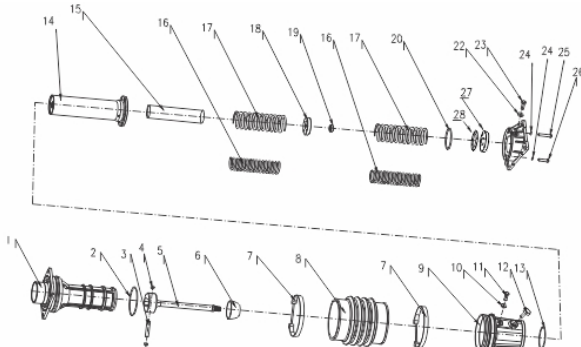

Sanfona

Ref.	Cód	Descrição	Qtd Prod
1	15428	CILINDRO EXTERNO	1
2	15429	ANEL O-RING CILINDRO	2
3	8661	PINO DO EIXO GUIA	1
4	8662	TAMPAO	2
5	8663	EIXO GUIA	1
6	8664	SUPORE DO EIXO GUIA	1
7	8448	ABRACADEIRA	2
8	8449	SANFONA	1
9	15430	CARTER - PERCUSSAO	1
10	5292	ARRUELA 12X17MM	1
11	1522	PARAF M12X1.25X15MM-ZN AM	1
12	8666	VISOR/DRENO DO OLEO	1
13	8667	ANEL O-RING 102X3	1
14	15431	CILINDRO INTERNO	1
15	8669	GUIA DAS MOLAS	1
16	8670	MOLA COMP.INT 6.5X56X230	2
17	8671	MOLA COMP.EXT 9X76.5X230	2
18	8672	ANEL GUIA DAS MOLAS	1
19	8673	PORCA DO ANEL GUIA	1
20	8674	ANEL O-RING 95X4	1