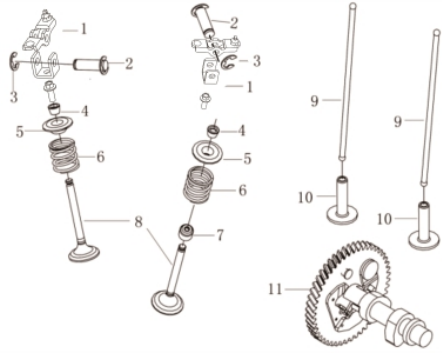

Sistema Aceleração

Ref.	Cód	Descrição	Qtd Prod
1	14055	BASE DA ACELERAÇÃO	1
2	14056	MOLA DA ACELERAÇÃO	1
3	7158	PARAF M5X0.8X35MM- ZN BR	1
4	2546	PARAF M6X1X16MM- ZN BR	1
5	14057	BUCHA DA ACELERAÇÃO	1
6	14058	MOLA DO RAR	1
7	14059	ALAVANCA DO RAR	1
8	575	PARAF M6X1X22MM- ZN AM	1
9	543	PORCA M6X1- SX FL ZN BR	1
10	14060	MOLA DE RETORNO LONGA	1
11	14061	HASTE LIGAÇÃO	1
12	14062	FIXADOR DA HASTE	1
13	5167	PARAF M6X1X10MM- ZN BR	1
14	14063	SUORTE DO CABO	1

Suporte do Motor

Ref.	Cód	Descrição	Qtd Prod
12	13170	SUORTE DO MOTOR	1
13/14	1245	PARAF M8X1.25X16- ZN AM	8
15	13171	CONJUNTO EMBREAGEM	1
16	13172	CHAVETA MEIA LUA 4X16	1
17	8643	PORCA M12X1.25 (FINA)	1
18	13173	FLANGE DO MOTOR	1
19	2628	PARAF M8X1.25X40MM- ZN BR	4

Tampa da Carcaça

Ref.	Cód	Descrição	Qtd Prod
1	451	PARAF M8X1.25X32MM- ZN BR	7
2	446	RETENTOR 25X41.25X6MM	1
3	14022	TAMPA DA CARCACA	1
4	14023	BUJAO NIVEL OLEO	1
5	4173	PINO GUIA 8X14	2
6	449	ROL ESF 6205 VIRABREQUI/G	1
7	14024	JUNTA TAMPA CARCACA	1
8	14025	ACOPLAMENTO	1
	1588	PARAF M10X1.5X55MM- ZN PR	2
	4339	PARAF M10X1.5X50MM- ZN PR	2

Válvulas

Ref.	Cód	Descrição	Qtd Prod
1	14032	BALANCIM	2
2	14033	EIXO DO BALANCIM	2
3	14034	ANEL TRAVA EIXO BALANCIM	2
4	14035	TRAVA PRATO DA VALVULA	4
5	14036	PRATO DA MOLA	2
6	14037	MOLA DA VALVULA	2
7	14038	RETENTOR DE VALVULA	1
8	14039	JOGO VALVULA ADM/ESCAPE	1
9	14040	VARETA DA VALVULA	2
10	14041	TUCHO DA VALVULA	2
11	14042	ARVORE DE COMANDO	1