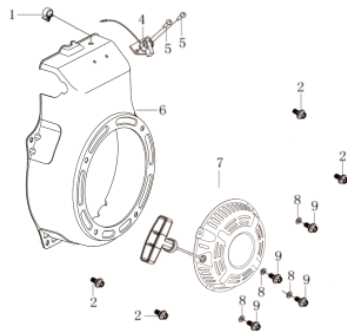

Carenagem

Ref.	Cód	Descrição	Qtd Prod
2	584	PARAF M6X1X12MM- ZN BR	4
4	14043	CHAVE LIGA/DESLIGA	1
5	3733	PARAF M4X0.7X10MM- ZN PR	2
6	14044	CARENAGEM	1
7	14045	RETRATIL COMPLETO	1
8	416	ARRUELA LISA M6 - ZN AM/D	4
9	1545	PARAF M6X1X8MM- ZN BR	4