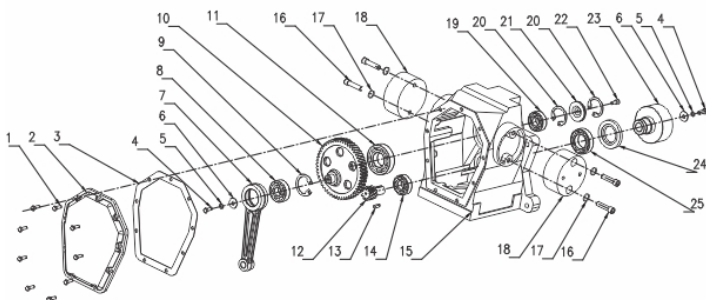

Caixa de Transmissão

Ref.	Cód	Descrição	Qtd Prod
1	8982	PARAF M6X18	8
2	8647	TAMPA CAIXA TRANSMISSAO	1
3	8648	JUNTA DA TAMPA	1
4	5255	PARAF M8X1.25X16- ZN BR	3
5	1230	ARRUELA DE PRESSAO M8	3
6	8555	ARRUELA 8X24X2	3
7	8649	BIELA	1
8	13212	ROL 6304	2
9	8329	ANEL ELASTICO 52	1
10	8650	ENGRENAGEM	1
11	13213	ROL 6207	1
12	8651	PINHAO	1
13	1398	CHAVETA 5x5x20mm/G	1
14	13214	ROL 6304RS	1