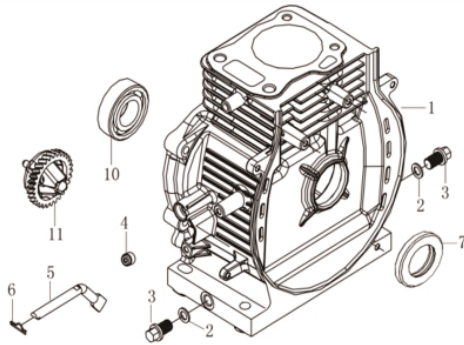

COMPACTADOR DE SOLO BFG 70B

60444

Tipo	Buffalo, 4.0 Gasolina 4T
Potência Máxima (Cv)(KW/Rpm)	4,0 (3,0/3600)
Torque Máximo (kgfm/rpm)	0,88/2.600
Cilindrada (cm ³)	149
Diâmetro do Cilindro (mm)	65
Curso do Pistão (mm)	45
Taxa de Compressão	9,0:1
Reservatório do Cáster (L)	0,4 / SAE 20W50
Capacidade do Tanque (L)	2,5 / Gasolina Comum
Consumo Médio (L/h)	1,0
Sistema de Alimentação (Tipo)	Carburador (Bóia)
Sistema de Ignição	Eletrônica (CDI)
Sistema de Partida	Manual
Sistema de Lubrificação (Tipo)	Salpico
Filtro de Ar (Tipo)	Duplo (Espuma+Elem. de Papel)
Transmissão	Embreagem Centrífuga
Óleo da Percussão (L/Tipo)	0,80 / SAE 20W50
Dimensões da Sapata (mm)	340 x 285
Curso da Percussão (mm)	40,0 a 80,0
Profundidade de Compactação (mm)	550,0
Velocidade de Avanço (m/min)	10,0 a 13,0
Força de Impacto (kN)	14,0
Impactos por Minuto	640 - 680
Dimensões CxLxA (mm)	800 x 490 x 1150
Peso Bruto (kg)	81,5
Peso Líquido (kg)	71,5

Anéis Pistão Biela

Ref.	Cód	Descrição	Qtd Prod
1	14026	JOGO DE ANEIS	1
2	14027	PISTAO	1
3	14028	ANEL TRAVA PISTAO	2
4	14029	PINO DO PISTAO	1
5	14030	BIELA	1
6	14031	EIXO VIRABREQUIM	1

Bloco Cilindro

Ref.	Cód	Descrição	Qtd Prod
1	14015	CARCACA-CILINDRO	1
2	14016	ARRUELA VEDACAO DRENO	2
3	14017	PARAF DRENO OLEO	2
4	14018	RETENTOR RAR	1
5	14019	BRACO RAR	1
6	14020	GRAMPO BRACO RAR	1
7	446	RETENTOR 25X41.25X6MM	1
10	449	ROL ESF 6205 VIRABREQUI/G	1
11	14021	CONJUNTO RAR	1