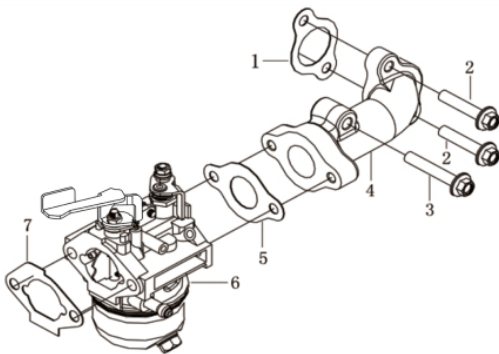

COMPACTADOR DE SOLO BFG 70B

60444

BUFFALO®

Ref.	Cód	Descrição	Qtd Prod
15	8652	CAIXA DE TRANSMISSAO	1
16	8653	PARAF ALLEN M10X20	4
17	1325	ARRUELA DE PRESSAO M10	4
18	8442	COXIM	1
19	13215	ROL 6204	1
20	8654	ANEL TRAVA D.47MM	2
21	8655	TAMPAO DE ALUMINIO	1
22	4898	PARAF M6X1X20MM- ZN BR	1
23	8656	TAMBOR DA EMBREAGEM	1
24	8657	RETENTOR 40X68X8	1
25	8658	ROL 6007	1

Carburador