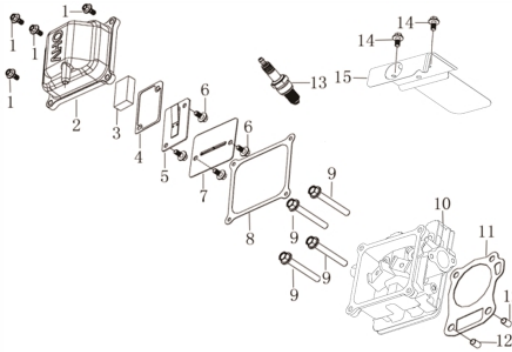

Anéis Pistão Biela

Ref.	Cód	Descrição	Qtd Prod
1	14026	JOGO DE ANEIS	1
2	14027	PISTAO	1
3	14028	ANEL TRAVA PISTAO	2
4	14029	PINO DO PISTAO	1
5	14030	BIELA	1
6	14031	EIXO VIRABREQUIM	1

Bloco Cilindro

Ref.	Cód	Descrição	Qtd Prod
1	14015	CARCACA-CILINDRO	1
2	14016	ARRUELA VEDACAO DRENO	2
3	14017	PARAF DRENO OLEO	2
4	14018	RETENTOR RAR	1
5	14019	BRACO RAR	1
6	14020	GRAMPO BRACO RAR	1
7	446	RETENTOR 25X41.25X6MM	1
10	449	ROL ESF 6205 VIRABREQUI/G	1
11	14021	CONJUNTO RAR	1

Cabeçote

Ref.	Cód	Descrição	Qtd Prod
1	506	PARAF M6X1X20MM- ZN BR	4
2	14005	TAMPA DO CABECOTE	1
3	14006	TAMPA FILTRO OLEO	1
4	14007	JUNTA DO RESPIRO	1
5	14008	TAMPA DO RESPIRO	1
6	1112	PARAF M5X0.8X10MM- ZN BR	4
8	14009	JUNTA DA TAMPA CABECOTE	1
9	4708	PARAF TAMPA BOMBA 2P/3P	4
10	14010	CABECOTE	1
11	14011	JUNTA DO CABECOTE	1
12	14012	PINO GUIA 10X14	2
13	14013	VELA DE IGNICAO	1
14	2546	PARAF M6X1X16MM- ZN BR	2
15	14014	CHAPA DEFLETORA	1