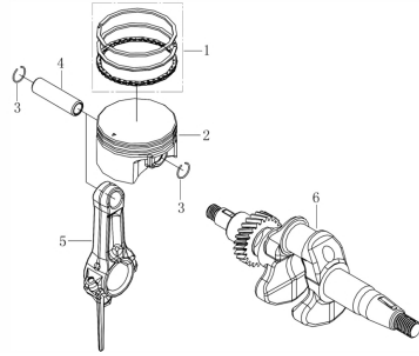

COMPACTADOR DE SOLO BFG 70B

60444

Tipo	Buffalo, 4.0 Gasolina 4T
Potência Máxima (Cv)(KW/Rpm)	4,0 (3,0/3600)
Torque Máximo (kgfm/rpm)	0,88/2.600
Cilindrada (cm ³)	149
Diâmetro do Cilindro (mm)	65
Curso do Pistão (mm)	45
Taxa de Compressão	9,0:1
Reservatório do Cáster (L)	0,4 / SAE 20W50
Capacidade do Tanque (L)	2,5 / Gasolina Comum
Consumo Médio (L/h)	1,0
Sistema de Alimentação (Tipo)	Carburador (Bóia)
Sistema de Ignição	Eletrônica (CDI)
Sistema de Partida	Manual
Sistema de Lubrificação (Tipo)	Salpico
Filtro de Ar (Tipo)	Duplo (Espuma+Elem. de Papel)
Transmissão	Embreagem Centrífuga
Óleo da Percussão (L/Tipo)	0,80 / SAE 20W50
Dimensões da Sapata (mm)	340 x 285
Curso da Percussão (mm)	40,0 a 80,0
Profundidade de Compactação (mm)	550,0
Velocidade de Avanço (m/min)	10,0 a 13,0
Força de Impacto (kN)	14,0
Impactos por Minuto	640 - 680
Dimensões CxLxA (mm)	800 x 490 x 1150
Peso Bruto (kg)	81,5
Peso Líquido (kg)	71,5

Anéis Pistão Biela

Ref.	Cód	Descrição	Qtd Prod
1	14026	JOGO DE ANEIS	1
2	14027	PISTAO	1
3	14028	ANEL TRAVA PISTAO	2
4	14029	PINO DO PISTAO	1
5	14030	BIELA	1
6	14031	EIXO VIRABREQUIM	1

Bloco Cilindro

Ref.	Cód	Descrição	Qtd Prod
1	14015	CARCACA-CILINDRO	1
2	14016	ARRUELA VEDACAO DRENO	2
3	14017	PARAF DRENO OLEO	2
4	14018	RETENTOR RAR	1
5	14019	BRACO RAR	1
6	14020	GRAMPO BRACO RAR	1
7	446	RETENTOR 25X41.25X6MM	1
10	449	ROL ESF 6205 VIRABREQUI/G	1
11	14021	CONJUNTO RAR	1

Cabeçote

Ref.	Cód	Descrição	Qtd Prod
1	506	PARAF M6X1X20MM- ZN BR	4
2	14005	TAMPA DO CABECOTE	1
3	14006	TAMPA FILTRO OLEO	1
4	14007	JUNTA DO RESPIRO	1
5	14008	TAMPA DO RESPIRO	1
6	1112	PARAF M5X0.8X10MM- ZN BR	4
8	14009	JUNTA DA TAMPA CABECOTE	1
9	4708	PARAF TAMPA BOMBA 2P/3P	4
10	14010	CABECOTE	1
11	14011	JUNTA DO CABECOTE	1
12	14012	PINO GUIA 10X14	2
13	14013	VELA DE IGNICAO	1
14	2546	PARAF M6X1X16MM- ZN BR	2
15	14014	CHAPA DEFLETORA	1