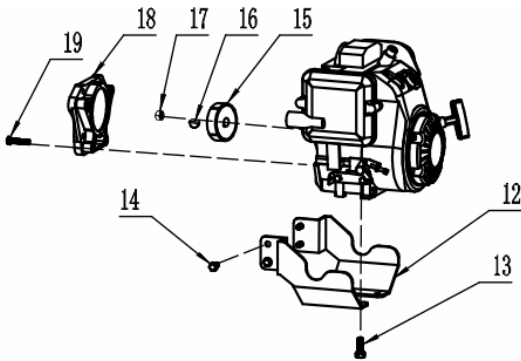

Suporte do Motor

Ref.	Cód	Descrição	Qtd Prod
12	13170	SUORTE DO MOTOR	1
13/14	1245	PARAF M8X1.25X16- ZN AM	8
15	13171	CONJUNTO EMBREAGEM	1
16	13172	CHAVETA MEIA LUA 4X16	1
17	8643	PORCA M12X1.25 (FINA)	1
18	13173	FLANGE DO MOTOR	1
19	2628	PARAF M8X1.25X40MM- ZN BR	4