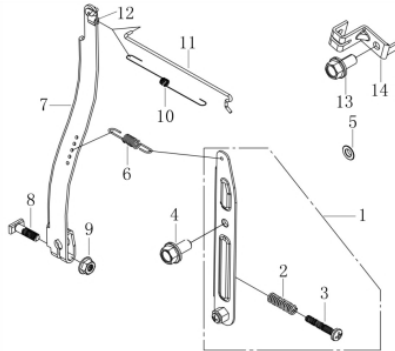

Ref.	Cód	Descrição	Qtd Prod
22	5308	ARRUELA 8X14	1
23	1245	PARAF M8X1.25X16- ZN AM	1
24	1325	ARRUELA DE PRESSAO M10	8
25	8676	PARAF ALLEN M10X40	4
26	3042	PARAF M10X1.5X25MM- ZN PR	4
27	13315	JUNTA, CILINDRO/SAPATA	1
28	13316	JUNTA, CILINDRO/SAPATA	1

Sistema Aceleração

Ref.	Cód	Descrição	Qtd Prod
1	14055	BASE DA ACELERAÇÃO	1
2	14056	MOLA DA ACELERAÇÃO	1
3	7158	PARAF M5X0.8X35MM- ZN BR	1
4	2546	PARAF M6X1X16MM- ZN BR	1
5	14057	BUCHA DA ACELERAÇÃO	1
6	14058	MOLA DO RAR	1
7	14059	ALAVANCA DO RAR	1
8	575	PARAF M6X1X22MM- ZN AM	1
9	543	PORCA M6X1- SX FL ZN BR	1
10	14060	MOLA DE RETORNO LONGA	1
11	14061	HASTE LIGAÇÃO	1
12	14062	FIXADOR DA HASTE	1
13	5167	PARAF M6X1X10MM- ZN BR	1
14	14063	SUORTE DO CABO	1