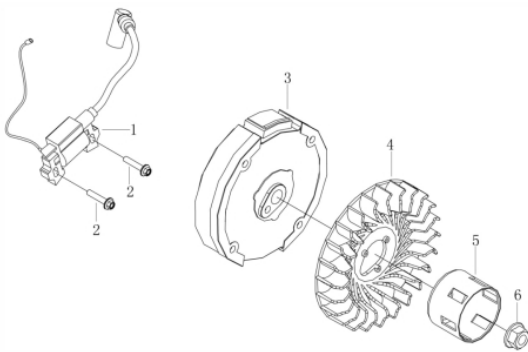

Volante Bobina

Ref.	Cód	Descrição	Qtd Prod
1	14051	BOBINA IGNICAO	1
2	2584	PARAF M6X1X25MM- ZN BR	2
3	14052	VOLANTE MAGNETICO	1
4	14053	VENTOINHA DO VOLANTE	1
5	14054	CUBO DE PARTIDA	1
6	566	PORCA M14X1.5 SEX FL	1