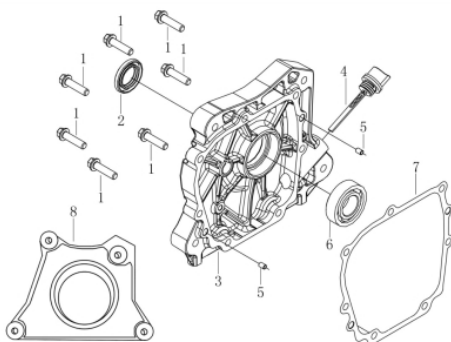

Tampa da Carcaça

Ref.	Cód	Descrição	Qtd Prod
1	451	PARAF M8X1.25X32MM- ZN BR	7
2	446	RETENTOR 25X41.25X6MM	1
3	14022	TAMPA DA CARCACA	1
4	14023	BUJAO NIVEL OLEO	1
5	4173	PINO GUIA 8X14	2
6	449	ROL ESF 6205 VIRABREQUI/G	1
7	14024	JUNTA TAMPA CARCACA	1
8	14025	ACOPLAMENTO	1
	1588	PARAF M10X1.5X55MM- ZN PR	2
	4339	PARAF M10X1.5X50MM- ZN PR	2