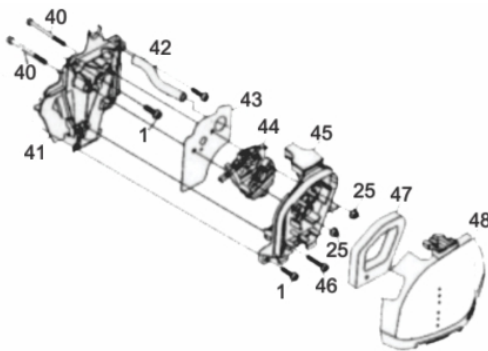

Filtro de ar

Ref.	Cód	Descrição	Qtd Prod
1	4392	PARAF M5X0.8X15MM- ZN PR	3
25	3603	PORCA M5- SX ZN BR	2
40	3943	PARAF M5X0.8X55MM- ZN PR	2
41	10002	COLETOR ADMISSAO	1
42	10003	MANG.RETORNO	1
43	10004	JUNTA DO CARBURADOR	1
44	10005	CARBURADOR	1
45	10022	BASE FILTRO DE AR	1
47	10006	FILTRO DE AR	1
48	15599	TAMPA FILTRO DE AR	1

Retrátil