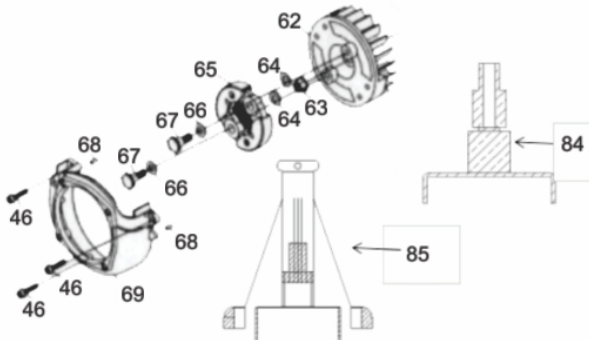

REGUA VIBR.NIVELADORA - 3,0m

60244

Tipo	Gasolina 4T, Refrigerado a Ar
Potência Máxima (Cv)(KW/Rpm)	1,4 (1,0/6500)
Cilindrada (cm³)	37
Diâmetro do Cilindro (mm)	39
Curso do Pistão (mm)	31
Combustível (L/Tipo)	0,8 / Gasolina Comum
Tipo de Óleo Lubrificante	0,1 / SAE 10W30
Pressão Sonora (dBA)	95,0
Sistema de Alimentação (Tipo)	Carburador (Diafragma)
Sistema de Ignição	Eletrônica (CDI)
Sistema de Partida	Manual
Filtro de Ar (Tipo)	Espuma
Transmissão	Embreagem Centrifuga
Largura do Perfil (m)	3,0
Dimensões CxLxA (mm)	Quadro - 400 X 670 X 980
Dimensões (mm)	Lâmina -3000 X 150 X 100
Peso Bruto (kg)	25,3
Peso Líquido (kg)	21,3

Retrátil

Ref.	Cód	Descrição	Qtd Prod
1	4392	PARAF M5X0.8X15MM- ZN PR	3
20	11977	GUIA DO CACHORRETE	1
21	15600	RETRATIL COMPLETO	1

Tanque Combustível

Ref.	Cód	Descrição	Qtd Prod
72	10017	TAMPA TANQUE COMBUSTIVEL	1
77	12139	COXIM DO TANQUE	4
78	15601	TANQUE DE COMBUSTIVEL	1
82	10019	FILTRO TANQUE COMBUST.	1

Virabrequim

Ref.	Cód	Descrição	Qtd Prod
54	10010	EIXO VIRABREQUIM	1
56	10012	RETENTOR DO VIRABREQUIM	1
59	3798	CHAVETA MEIA LUA 3X5X13	1
60	12054	RETENTOR, LADO VOLANTE	1

Volante - Embreagem - Carenagem

Ref.	Cód	Descrição	Qtd Prod
62	10013	VOLANTE MAGNETICO	1
63	10014	PORCA DO VOLANTE	1
65	10015	EMBREAGEM	1
67	10016	PARAF DA EMBREAGEM	2
69	12081	CARENAGEM, LADO VOLANTE	1
84	10020	TAMBOR DA EMBREAGEM	1
85	10021	FLANGE DA EMBREAGEM	1