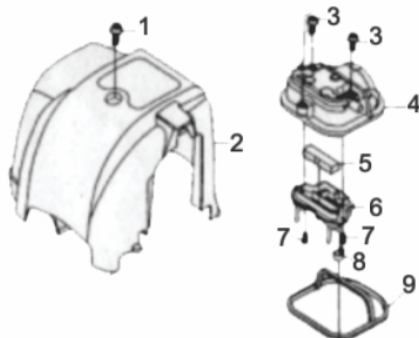

REGUA VIBR.NIVELADORA - 3,0m

60244

Tipo	Gasolina 4T, Refrigerado a Ar
Potência Máxima (Cv)(KW/Rpm)	1,4 (1,0/6500)
Cilindrada (cm³)	37
Diâmetro do Cilindro (mm)	39
Curso do Pistão (mm)	31
Combustível (L/Tipo)	0,8 / Gasolina Comum
Tipo de Óleo Lubrificante	0,1 / SAE 10W30
Pressão Sonora (dBA)	95,0
Sistema de Alimentação (Tipo)	Carburador (Diafragma)
Sistema de Ignição	Eletrônica (CDI)
Sistema de Partida	Manual
Filtro de Ar (Tipo)	Espuma
Transmissão	Embreagem Centrifuga
Largura do Perfil (m)	3,0
Dimensões CxLxA (mm)	Quadro - 400 X 670 X 980
Dimensões (mm)	Lâmina -3000 X 150 X 100
Peso Bruto (kg)	25,3
Peso Líquido (kg)	21,3

Anéis Pistão

Ref.	Cód	Descrição	Qtd Prod
49	10008	JOGO ANEIS PISTAO	1
53	10009	PISTAO	1
55	10011	PINO DO PISTAO	1
83	12148	ANEL TRAVA, PINO PISTAO	2

Bloco do Motor

Ref.	Cód	Descrição	Qtd Prod
7	1115	PARAF M4X0.7X8MM- ZN AM	2
57	11998	VARETA DO OLEO	1
59	3798	CHAVETA MEIA LUA 3X5X13	1
70	12132	BLOCO DO MOTOR	1

Bobina

Ref.	Cód	Descrição	Qtd Prod
32	8998	BOBINA DE IGNICAO	1
33	6532	PARAF M4X0.7X14MM- ZN BR	12

Carenagem Tampa Cabeçote

Ref.	Cód	Descrição	Qtd Prod
1	4392	PARAF M5X0.8X15MM- ZN PR	1
2	15598	CARENAGEM CILINDRO	1
3	5258	PARAF M5X0.8X12MM- ZN BR	2
4	12043	TAMPA DAS VALVULAS	1
5	11905	SEPARADOR (OLEO)	1
6	12366	TAMPA INTERNA (VALVULAS)	1
7	1115	PARAF M4X0.7X8MM- ZN AM	4
8	11928	COXIM DA TAMPA INTERNA	1
9	8985	JUNTA TAMPA CABECOTE	1

Cilindro

Ref.	Cód	Descrição	Qtd Prod
10	8986	PRATO MOLA DAS VALVULAS	2
11	8987	MOLA DAS VALVULAS	2
12	8988	BALANCIM VALVULA ESCAPE	1
13	8989	BALANCIM VALV. ADMISSAO	1
15	11947	BALANCIM (ESCAPE)	1
16	11949	BALANCIM (ADMISSAO)	1
17	8990	CORREIA SINCRONA	1
18	11958	ÁRVORE DE COMANDO	1
19	11963	PINO DA ARVORE DE	1
22	8993	JUNTA DE ADMISSAO	1
29	8997	VELA DE IGNICAO	1
30	11993	CILINDRO	1
35	8999	VALVULA DE ESCAPE	1
36	10001	VALVULA DE ADMISSAO	1
37	11994	TUBO DE PRESSAO	1
39	11996	ANEL O-RING COLETOR ADM.	1