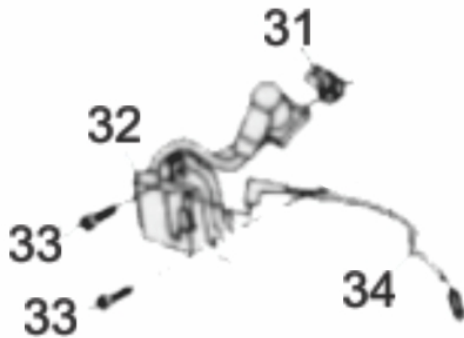

REGUA VIBR.NIVELADORA - 3,0m

60244

Tipo	Gasolina 4T, Refrigerado a Ar
Potência Máxima (Cv)(KW/Rpm)	1,4 (1,0/6500)
Cilindrada (cm³)	37
Diâmetro do Cilindro (mm)	39
Curso do Pistão (mm)	31
Combustível (L/Tipo)	0,8 / Gasolina Comum
Tipo de Óleo Lubrificante	0,1 / SAE 10W30
Pressão Sonora (dBA)	95,0
Sistema de Alimentação (Tipo)	Carburador (Diafragma)
Sistema de Ignição	Eletrônica (CDI)
Sistema de Partida	Manual
Filtro de Ar (Tipo)	Espuma
Transmissão	Embreagem Centrifuga
Largura do Perfil (m)	3,0
Dimensões CxLxA (mm)	Quadro - 400 X 670 X 980
Dimensões (mm)	Lâmina -3000 X 150 X 100
Peso Bruto (kg)	25,3
Peso Líquido (kg)	21,3

Anéis Pistão

Ref.	Cód	Descrição	Qtd Prod
49	10008	JOGO ANEIS PISTAO	1
53	10009	PISTAO	1
55	10011	PINO DO PISTAO	1
83	12148	ANEL TRAVA, PINO PISTAO	2

Bloco do Motor

Ref.	Cód	Descrição	Qtd Prod
7	1115	PARAF M4X0.7X8MM- ZN AM	2
57	11998	VARETA DO OLEO	1
59	3798	CHAVETA MEIA LUA 3X5X13	1
70	12132	BLOCO DO MOTOR	1

Bobina

Ref.	Cód	Descrição	Qtd Prod
32	8998	BOBINA DE IGNICAO	1
33	6532	PARAF M4X0.7X14MM- ZN BR	12

Carenagem Tampa Cabeçote

Ref.	Cód	Descrição	Qtd Prod
1	4392	PARAF M5X0.8X15MM- ZN PR	1
2	15598	CARENAGEM CILINDRO	1
3	5258	PARAF M5X0.8X12MM- ZN BR	2
4	12043	TAMPA DAS VALVULAS	1
5	11905	SEPARADOR (OLEO)	1
6	12366	TAMPA INTERNA (VALVULAS)	1
7	1115	PARAF M4X0.7X8MM- ZN AM	4
8	11928	COXIM DA TAMPA INTERNA	1
9	8985	JUNTA TAMPA CABECOTE	1

Cilindro

Ref.	Cód	Descrição	Qtd Prod
10	8986	PRATO MOLA DAS VALVULAS	2
11	8987	MOLA DAS VALVULAS	2
12	8988	BALANCIM VALVULA ESCAPE	1
13	8989	BALANCIM VALV. ADMISSAO	1
15	11947	BALANCIM (ESCAPE)	1
16	11949	BALANCIM (ADMISSAO)	1
17	8990	CORREIA SINCRONA	1
18	11958	ÁRVORE DE COMANDO	1
19	11963	PINO DA ARVORE DE	1
22	8993	JUNTA DE ADMISSAO	1
29	8997	VELA DE IGNICAO	1
30	11993	CILINDRO	1
35	8999	VALVULA DE ESCAPE	1
36	10001	VALVULA DE ADMISSAO	1
37	11994	TUBO DE PRESSAO	1
39	11996	ANEL O-RING COLETOR ADM.	1