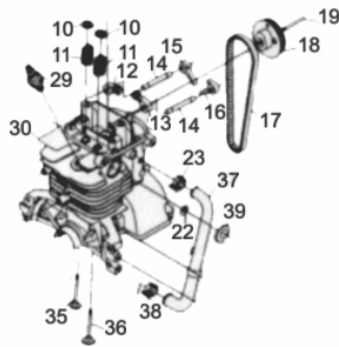

REGUA VIBR.NIVELADORA - 3,0m

60244

Tipo	Gasolina 4T, Refrigerado a Ar
Potência Máxima (Cv)(KW/Rpm)	1,4 (1,0/6500)
Cilindrada (cm³)	37
Diâmetro do Cilindro (mm)	39
Curso do Pistão (mm)	31
Combustível (L/Tipo)	0,8 / Gasolina Comum
Tipo de Óleo Lubrificante	0,1 / SAE 10W30
Pressão Sonora (dBA)	95,0
Sistema de Alimentação (Tipo)	Carburador (Diafragma)
Sistema de Ignição	Eletrônica (CDI)
Sistema de Partida	Manual
Filtro de Ar (Tipo)	Espuma
Transmissão	Embreagem Centrifuga
Largura do Perfil (m)	3,0
Dimensões CxLxA (mm)	Quadro - 400 X 670 X 980
Dimensões (mm)	Lâmina -3000 X 150 X 100
Peso Bruto (kg)	25,3
Peso Líquido (kg)	21,3

Bobina

Ref.	Cód	Descrição	Qtd Prod
32	8998	BOBINA DE IGNICAO	1
33	6532	PARAF M4X0.7X14MM- ZN BR	12

Carenagem Tampa Cabeçote

Ref.	Cód	Descrição	Qtd Prod
1	4392	PARAF M5X0.8X15MM- ZN PR	1
2	15598	CARENAGEM CILINDRO	1
3	5258	PARAF M5X0.8X12MM- ZN BR	2
4	12043	TAMPA DAS VALVULAS	1
5	11905	SEPARADOR (OLEO)	1
6	12366	TAMPA INTERNA (VALVULAS)	1
7	1115	PARAF M4X0.7X8MM- ZN AM	4
8	11928	COXIM DA TAMPA INTERNA	1
9	8985	JUNTA TAMPA CABECOTE	1

Cilindro

Ref.	Cód	Descrição	Qtd Prod
10	8986	PRATO MOLA DAS VALVULAS	2
11	8987	MOLA DAS VALVULAS	2
12	8988	BALANCIM VALVULA ESCAPE	1
13	8989	BALANCIM VALV. ADMISSAO	1
15	11947	BALANCIM (ESCAPE)	1
16	11949	BALANCIM (ADMISSAO)	1
17	8990	CORREIA SINCRONA	1
18	11958	ÁRVORE DE COMANDO	1
19	11963	PINO DA ARVORE DE	1
22	8993	JUNTA DE ADMISSAO	1
29	8997	VELA DE IGNICAO	1
30	11993	CILINDRO	1
35	8999	VALVULA DE ESCAPE	1
36	10001	VALVULA DE ADMISSAO	1
37	11994	TUBO DE PRESSAO	1
39	11996	ANEL O-RING COLETOR ADM.	1