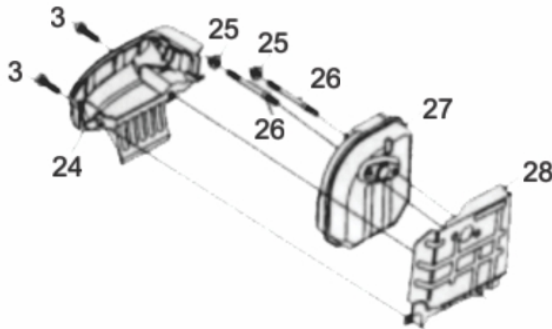

Ref.	Cód	Descrição	Qtd Prod
42	1959	PORCA M12	2

Escape

Ref.	Cód	Descrição	Qtd Prod
3	5258	PARAF M5X0.8X12MM- ZN BR	2
24	15602	PROTETOR DO ESCAPE	1
25	3603	PORCA M5- SX ZN BR	2
26	11983	PRISIONEIRO DO ESCAPE	2
27	8995	ESCAPE	1
28	11990	JUNTA DEFLETORA DO	1