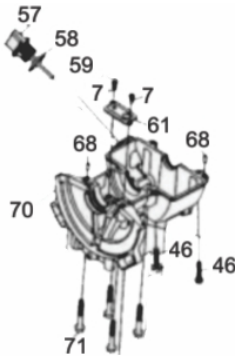

REGUA VIBR.NIVELADORA - 3,0m

60244

Tipo	Gasolina 4T, Refrigerado a Ar
Potência Máxima (Cv)(KW/Rpm)	1,4 (1,0/6500)
Cilindrada (cm³)	37
Diâmetro do Cilindro (mm)	39
Curso do Pistão (mm)	31
Combustível (L/Tipo)	0,8 / Gasolina Comum
Tipo de Óleo Lubrificante	0,1 / SAE 10W30
Pressão Sonora (dBA)	95,0
Sistema de Alimentação (Tipo)	Carburador (Diafragma)
Sistema de Ignição	Eletrônica (CDI)
Sistema de Partida	Manual
Filtro de Ar (Tipo)	Espuma
Transmissão	Embreagem Centrifuga
Largura do Perfil (m)	3,0
Dimensões CxLxA (mm)	Quadro - 400 X 670 X 980
Dimensões (mm)	Lâmina -3000 X 150 X 100
Peso Bruto (kg)	25,3
Peso Líquido (kg)	21,3

Anéis Pistão

Ref.	Cód	Descrição	Qtd Prod
49	10008	JOGO ANEIS PISTAO	1
53	10009	PISTAO	1
55	10011	PINO DO PISTAO	1
83	12148	ANEL TRAVA, PINO PISTAO	2

Bloco do Motor

Ref.	Cód	Descrição	Qtd Prod
7	1115	PARAF M4X0.7X8MM- ZN AM	2
57	11998	VARETA DO OLEO	1
59	3798	CHAVETA MEIA LUA 3X5X13	1
70	12132	BLOCO DO MOTOR	1

Bobina

Ref.	Cód	Descrição	Qtd Prod
32	8998	BOBINA DE IGNICAO	1
33	6532	PARAF M4X0.7X14MM- ZN BR	12

Carenagem Tampa Cabeçote

Ref.	Cód	Descrição	Qtd Prod
1	4392	PARAF M5X0.8X15MM- ZN PR	1
2	15598	CARENAGEM CILINDRO	1
3	5258	PARAF M5X0.8X12MM- ZN BR	2
4	12043	TAMPA DAS VALVULAS	1
5	11905	SEPARADOR (OLEO)	1
6	12366	TAMPA INTERNA (VALVULAS)	1
7	1115	PARAF M4X0.7X8MM- ZN AM	4
8	11928	COXIM DA TAMPA INTERNA	1
9	8985	JUNTA TAMPA CABECOTE	1

Cilindro

Ref.	Cód	Descrição	Qtd Prod
10	8986	PRATO MOLA DAS VALVULAS	2
11	8987	MOLA DAS VALVULAS	2
12	8988	BALANCIM VALVULA ESCAPE	1
13	8989	BALANCIM VALV. ADMISSAO	1
15	11947	BALANCIM (ESCAPE)	1
16	11949	BALANCIM (ADMISSAO)	1
17	8990	CORREIA SINCRONA	1
18	11958	ÁRVORE DE COMANDO	1
19	11963	PINO DA ARVORE DE	1
22	8993	JUNTA DE ADMISSAO	1
29	8997	VELA DE IGNICAO	1
30	11993	CILINDRO	1
35	8999	VALVULA DE ESCAPE	1
36	10001	VALVULA DE ADMISSAO	1
37	11994	TUBO DE PRESSAO	1
39	11996	ANEL O-RING COLETOR ADM.	1