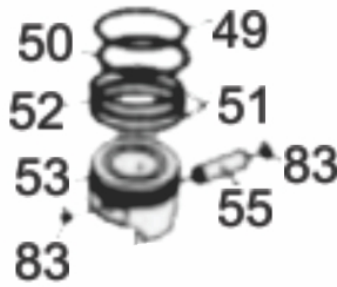

REGUA VIBR.NIVELADORA - 3,0m

60244

Tipo	Gasolina 4T, Refrigerado a Ar
Potência Máxima (Cv)(KW/Rpm)	1,4 (1,0/6500)
Cilindrada (cm³)	37
Diâmetro do Cilindro (mm)	39
Curso do Pistão (mm)	31
Combustível (L/Tipo)	0,8 / Gasolina Comum
Tipo de Óleo Lubrificante	0,1 / SAE 10W30
Pressão Sonora (dBA)	95,0
Sistema de Alimentação (Tipo)	Carburador (Diafragma)
Sistema de Ignição	Eletrônica (CDI)
Sistema de Partida	Manual
Filtro de Ar (Tipo)	Espuma
Transmissão	Embreagem Centrifuga
Largura do Perfil (m)	3,0
Dimensões CxLxA (mm)	Quadro - 400 X 670 X 980
Dimensões (mm)	Lâmina -3000 X 150 X 100
Peso Bruto (kg)	25,3
Peso Líquido (kg)	21,3

Anéis Pistão

Ref.	Cód	Descrição	Qtd Prod
49	10008	JOGO ANEIS PISTAO	1
53	10009	PISTAO	1
55	10011	PINO DO PISTAO	1
83	12148	ANEL TRAVA, PINO PISTAO	2

Bloco do Motor

Ref.	Cód	Descrição	Qtd Prod
7	1115	PARAF M4X0.7X8MM- ZN AM	2
57	11998	VARETA DO OLEO	1
59	3798	CHAVETA MEIA LUA 3X5X13	1
70	12132	BLOCO DO MOTOR	1