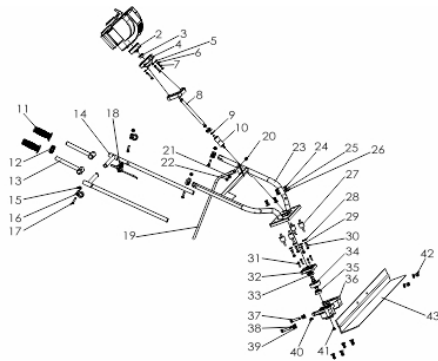

Corpo Regua Vibr. Niveladora

Ref.	Cód	Descrição	Qtd Prod
2	13266	CAPA DA EMBREAGEM	1
3	13267	ROL 6202RZ	2
4	13268	CONE, SUPORTE DO MOTOR	1
5	416	ARRUELA LISA M6 - ZN AM/D	4
6	1134	ARRUELA DE PRESSAO M6	4
7	13269	PARAF M6X45 - ALLEN	4
8	13270	EIXO DE TRANSMISSAO	1
9	13271	ANEL TRAVA, EIXO TRANSM.	1
10	13272	COXIM CENTRAL	1
11	13273	MANOPLA	2
12	13274	BOTAO LIGA/DESLIGA	1
13	13275	EMPUNHADURA 1	1
14	13276	EMPUNHADURA 2	1
15	1224	PORCA M8X1.25 SEX FL AM	4
16	13277	ABRACADEIRA DA	4
17	2635	PARAF M8X1.25X40MM- ZN BR	4
18	13278	ACELERADOR	1
19	13279	APOIO	1
20	1084	PARAF M8X1.25X20MM- ZN AM	1
21/26	821	ARRUELA PRESSAO M8- ZN PR	13
22	818	PORCA M8- SX AUTO TR.	1
23	13280	GUIDAO	1
24	1045	PORCA M8X1.25 SEX	8
25/29	820	ARRUELA M8	12
27	13281	COXIM BASE AMORTECEDOR	1
30	248	PARAF M8X1.25X25MM- ZN BR	4
31	869	PARAF M8X1.25X25- ZN PR	4
32	13282	FIXADOR SUPORTE, BASE	1
33/35	4064	ROL 6203-Z	2
34	13283	EIXO EXCENTRICO	1
36	13284	SUPORTE, BASE	1
37	13285	PARAF M12X55	2
38	1965	ARRUELA DE PRESSAO M12	2
39	1668	ARRUELA LISA M12/MCD	4
40	13286	PLUG DO OLEO	1
41	13287	PARAFUSO, EIXO EXCENTRICO	1